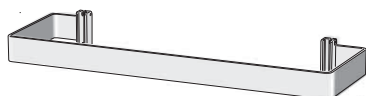

ACCESSORI BAGNO ELEMENTS

Linea di accessori per mod. SOHO

Appendino SOHO

Installabile liberamente tra gli elementi del modello Soho Verticale Singolo/Doppio anche dopo l'installazione a muro.

Versione Cromata cod. **ZASHG#APCRO**

Finitura Cromata €

Porta salviette L. 32,5 cm per SOHO verticale singolo (SHV) da 5 elementi

Il porta salviette può essere installato liberamente prima o dopo l'installazione del calorifero a parete.

Versione Cromata cod. **ZASHG#PS005CRO**

Finitura Cromata €

Porta salviette L. 46,0 cm per SOHO verticale singolo (SHV) da 7 elementi

Il porta salviette può essere installato liberamente prima o dopo l'installazione del calorifero a parete.

Versione Cromata cod. **ZASHG#PS007CRO**

Finitura Cromata €

Porta salviette L. 53,0 cm per SOHO verticale singolo (SHV) da 8 elementi

Il porta salviette può essere installato liberamente prima o dopo l'installazione del calorifero a parete.

Versione Cromata cod. **ZASHG#PS008CRO**