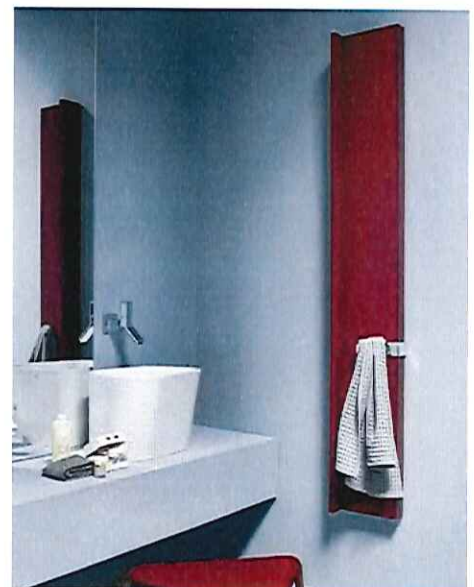

# HEIZKÖRPER ALS HINGUCKER

Fotos: Max Zambelli

**Preisgekröntes Produkt verbindet Funktionalität mit Ästhetik und Flexibilität**

Technische Innovation und ästhetische Details – der Heizkörper Rift verbindet beides und das so überzeugend, dass er zuerst den iF Design Award 2016 in der Kategorie Building Technology und anschließend die Special Mention des German Design Awards 2017 sowie den Wallpaper Design Award 2017 für sich entscheiden konnte. Doch was genau ist Rift eigentlich?

Rift ist ein Heizkörper, der aus unterschiedlichen Modulen stranggepresstem Aluminium besteht, die man horizontal oder vertikal, parallel, ungleichmäßig aneinandergereiht oder seitenverkehrt anbringen kann. Dank dieser Flexibilität sind sowohl symmetrische als auch asymmetrische skulpturale Kompositionen möglich. Darüber hinaus wird die Vielseitigkeit durch die Zubehörpalette betont, zu der Konsolen gehören, durch die der Heizkörper auch perfekt in Wohn- und Schlafbereiche passt. Elemente zur Handtuchaufbewahrung, die für den Badbereich ideal geeignet sind, zählen ebenfalls dazu. Die große Neuheit von Rift, die ihn zum idealen Heizkörper auch für Renovierungen macht, ist eine bedeutende patentierte technische Innovation, die – im Ver-

gleich zum herkömmlichen Heizkörper – eine wesentlich einfachere Installation ermöglicht. Es ist kein exakter Abstand für den Anschluss an den Wasserkreislauf erforderlich, der bei Rift mittels eines Einfachkollektors mit flexiblem Abstand ausgeführt wird. Das Unternehmen Tubes bietet eine Reihe von Standardmodellen an, die