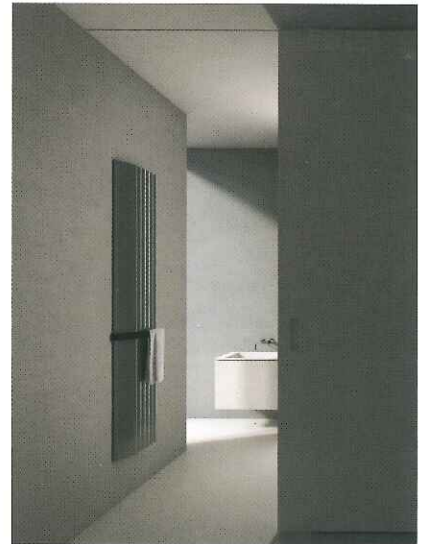

ct
hansgrohe
www.hansgrohe.de

Pendant zum Con
alen Welt: hansgrohe
lect eine neue Schalte
e bislang getrennte
iner intuitiven Hand-
roßzügige Tasten aus
s, die in glänzendes
st sind, erleichtern
enden Wechsel zwie
enen Strahlarten der
ct-Kopfbräusen. Und
ehr: Per einfachem
laubt RainSelect das
ln zwischen und auch
n von den Strahlarten
Kopf-, Hand- und Seitenbrause. Die
Tasten messen 70 x 70 mm, sie sind
mit abriebfesten Symbolen versehen
und leicht verständlich. Je nach
Duschsystem sind zwei bis fünf Tas
ten möglich. Die Regelung der Was
sermenge und -temperatur funk
tioniert indessen über ergonomische
Pin-Griffe aus Metall. Das Design
kommt aber auch einem unkompl
zierten Einbau entgegen. RainSelect
verschmilzt dank geringer Aufbau
höhe und Unterputzinstallation mit
der Wand. Die Duschsteuerung ist
ebenfalls für Badewannen lieferbar.

Eine starke architektonische Präsenz kennzeichnet den Heizkörper aus Aluminium, der als Einzelobjekt, aber auch in Kombination von bis zu vier Modulen installiert werden kann. Die Oberfläche besteht aus elliptischen plissierten Elementen, die nach rechts oder nach links gerichtet sind und auf diese Weise, je nach Anordnung und Blickrichtung, eindrucksvolle Lichtspiele und visuelle Effekte hervorrufen. Step-by-Step ist in den Ausführungen für Warmwasser-, Elektro- oder gemischten Betrieb erhältlich. Die Wärmeabgabe erfolgt auf zweierlei Weise: durch direkte Strahlung über die große Oberfläche und durch natürliche Konvektion.

liebigen Formaten bis zu maximal 260 x 160 cm und mit unterschiedlichen Motiven. Der hochwertige Print erfolgt auf 6 mm dickem Einscheiben-Sicherheitsglas, die Hinterleuchtung besorgen integrierte LEDs. Sie garantieren eine absolut perfekte Darstellung des strahlenden Blickfangs.