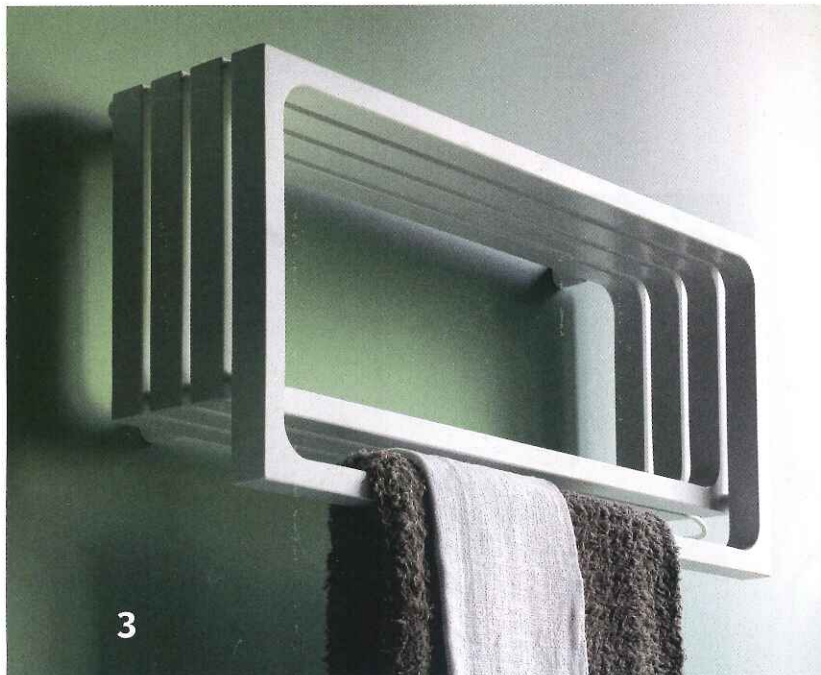

## Häuser fürs Leben Viel Platz für alle

Die neuen  
Bungalows

**Kinder**  
Gut behütet  
im Smart Home

**Wasser im Garten**  
Von dekorativ  
bis praktisch

**Test**  
Welche Küche  
passt zu mir?

- 1 Elegant: Wandhängend wirkt das WC schwebend.  
**Connect Air von Ideal Standard**
- 2 Schicke Betätigungsplatten aus Glas für Unterputz-Spülkästen.  
**Sigma 21 von Geberit**

## Toilette & Co. **EIN SCHÖNES ÖRTCHEN**

Moderne WCs wirken elegant. Sie müssen sich nicht verstecken. Wandhängende Objekte mit wandintegrierten Spülkästen schaffen dabei Freiräume und sorgen für Klarheit. Nebeneffekt: Sie erleichtern das Putzen des Bodens

- 3 Starkes Design: Handtuchheizkörper als Blickfang im Gästebad.  
**Montecarlo von Tubes**
- 4 Klappe zu, alles weg: Elegant verschwinden Papier, Bürste und Co. im WC-Modul.  
**Asis von Emco**

**Richtigstellung:**  
In unserer Ausgabe Juli/August zeigten wir 3 Badbilder mit falscher Herstellerangabe. Dieses Baddesign ist von Kaldewei.