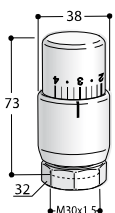

## TÊTES THERMOSTATIQUES

Les prix se réfèrent à la tête thermostatique choisie, fournie emballée séparément et non montée sur la vanne.

Tête thermostatique à CIRE Blanche ou Chromée

Catégorie couleur C0 Blanc Std. €

Raccordement à la vanne **M30x1,5**

Catégorie G0 Chromé €

Version blanche réf. **ZTTC...**

Version Chromée réf. **ZTTCG...**

Tête thermostatique à LIQUIDE Blanche, Chromée ou INOX

Catégorie couleur C0 Blanc Std. €

Raccordement à la vanne **M30x1,5**

Catégorie G0 Chromé €

Version blanche réf. **ZTTL13B...**

Version Chromée réf. **ZTTL13C...**

Version INOX réf. **ZTTL13A...**

Catégorie finition Inox €

Tête thermostatique ÉLECTRIQUE 24V normalement FERMÉE