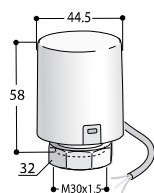

Raccordement à la vanne **M30x1,5**

Catégorie G0 Chromé €

Version blanche réf. **ZTTL13B...**

Version Chromée réf. **ZTTL13C...**

Version INOX réf. **ZTTL13A...**

Catégorie finition Inox €

Tête thermostatique ÉLECTRIQUE 24V normalement FERMÉE