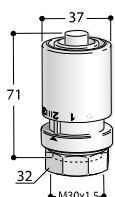

Tête thermostatique à CIRE Blanche ou Chromée

Catégorie couleur C0 Blanc Std. €

Raccordement à la vanne **M30x1,5**

Catégorie G0 Chromé €

Version blanche réf. **ZTTC...**

Version Chromée réf. **ZTTCG...**