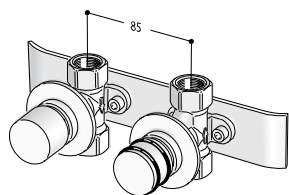

# GVR Groupe Vannes Distant

Les prix des vannes indiquées ci-dessous N'INCLUENT PAS le coût des raccords d'étanchéité de raccordement à l'installation qui doivent être commandés séparément.

Groupe Vanne et Détendeur à connexion DISTANTE standard

Groupe Vanne et Détendeur à connexion distante à encastrément installable jusqu'à un maximum de 6 m du radiateur souhaité

Raccordement Installation 1/2"

Version Colorée réf. **GVRC#...**

Toutes les finitions €

Version Chromée réf. **GVR#...**

Groupe Vanne et Détendeur à connexion DISTANTE pour ADD\_ON

Groupe Vanne et Détendeur à connexion distante à encastrément installable jusqu'à un maximum de 6 m du radiateur souhaité

Raccordement à la vanne **M30x1,5**

Catégorie G0 Chromé €

Version blanche réf. **ZTTL13B...**

Version Chromée réf. **ZTTL13C...**

Version INOX réf. **ZTTL13A...**

Catégorie finition Inox €

Tête thermostatique ÉLECTRIQUE 24V normalement FERMÉE