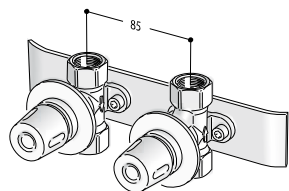

# GVR Groupe Vannes Distant

Les prix des vannes indiquées ci-dessous N'INCLUENT PAS le coût des raccords d'étanchéité de raccordement à l'installation qui doivent être commandés séparément.

Groupe Vanne et Détendeur à connexion DISTANTE standard

Groupe Vanne et Détendeur à connexion distante à encastrément installable jusqu'à un maximum de 6 m du radiateur souhaité

Raccordement Installation 1/2"

Version Colorée réf. **GVRC#...**

Toutes les finitions €

Version Chromée réf. **GVR#...**

Groupe Vanne et Détendeur à connexion DISTANTE pour ADD\_ON

Groupe Vanne et Détendeur à connexion distante à encastrément installable jusqu'à un maximum de 6 m du radiateur souhaité

Raccordement à la vanne **M30x1,5**

Catégorie G0 Chromé €

Version blanche réf. **ZTTL13B...**

Version Chromée réf. **ZTTL13C...**

Version INOX réf. **ZTTL13A...**

Catégorie finition Inox €

Tête thermostatique ÉLECTRIQUE 24V normalement FERMÉE