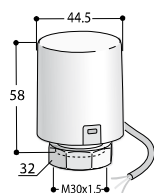

Tête thermostatique ÉLECTRIQUE 220V normalement FERMÉE avec INTERRUPTEUR auxiliaire

Catégorie couleur C0 Blanc Std. €

Raccordement à la vanne **M30x1,5**

Version blanche réf. **ZTE#22002**