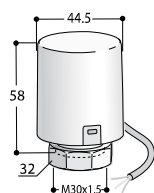

Tête thermostatique ÉLECTRIQUE 220V normalement FERMÉE

Catégorie couleur C0 Blanc Std. €

Raccordement à la vanne **M30x1,5**

Version blanche réf. **ZTE#22001**