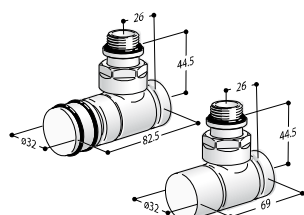

TUBES FER

Paire Vanne THERMOSTATISABLE + Détendeur, EQUERRE FER

Raccordement radiateur 1/2"
Raccordement Installation 1/2"
Version Colorée réf. Z1TLNR#ANF22...
Version Chromée réf. Z1TLNRG#ANF22...

Catégorie couleur C0 Blanc Std. €
C1/C2 €
C3 €
Catégorie Galvanique G0 €
Or €