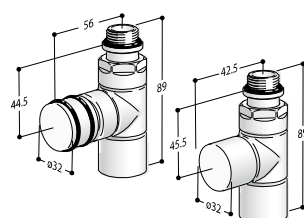

Paire Vanne THERMOSTATISABLE + Détendeur, DROITE FER

Raccordement radiateur 1/2"
Raccordement Installation 3/8"
Version Colorée réf. Z1TLNR#DRF23...
Version Chromée réf. Z1TLNRG#DRF23...

Catégorie couleur C0 Blanc Std. €
C1/C2 €
C3 €
Catégorie Galvanique G0 €
Or €

Les prix des vannes indiqués ci-dessus N'INCLUENT PAS le coût des raccords d'étanchéité de branchement à l'installation qui peuvent être pour une installation en CUIVRE ou MULTICOUCHE et doivent être commandés séparément, en cas d'absence de la commande des raccords, il sera inséré d'office les raccords d'étanchéité pour le branchement à une installation en CUIVRE de 12 mm de diamètre. Pour effectuer un choix différent, veuillez consulter le présent catalogue à la p. 222 (raccords d'étanchéité Cuivre/Multicouche).