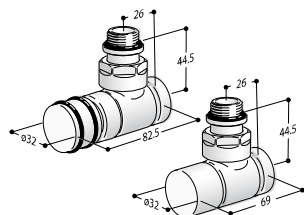

Paire Vanne THERMOSTATISABLE + Détendeur, EQUERRE FER

Raccordement radiateur 1/2"
Raccordement Installation 3/8"
Version Colorée réf. Z1TLNR#ANF23...
Version Chromée réf. Z1TLNRG#ANF23...

Catégorie couleur C0 Blanc Std. €
C1/C2 €
C3 €
Catégorie Galvanique G0 €
Or €