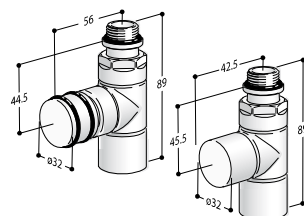

Paire Vanne THERMOSTATISABLE + Détendeur, DROITE FER

Raccordement radiateur 1/2"
Raccordement Installation 1/2"
Version Colorée réf. Z1TLNR#DRF22...
Version Chromée réf. Z1TLNRG#DRF22...

Catégorie couleur C0 Blanc Std. €
C1/C2 €
C3 €
Catégorie Galvanique G0 €
Or €