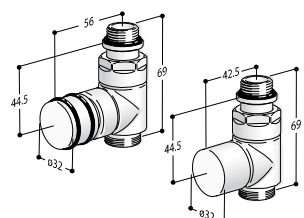

Paire Vanne THERMOSTATISABLE + Détendeur, DROITE CUIVRE ou MULTICOUCHE

Raccordement radiateur 1/2"
Type de raccord* ZRAC#...
Version Colorée réf. Z1TLNR#DRR12...
Version Chromée réf. Z1TLNRG#DRR12...

Catégorie couleur C0 Blanc Std. €
C1/C2 €
C3 €
Catégorie Galvanique G0 €
Or €