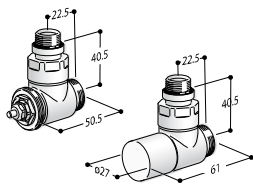

VANNES EN ACIER INOX (raccords non fournis)

Les prix des vannes indiquées ci-dessous N'INCLUENT PAS le coût des raccords d'étanchéité de raccordement à l'installation qui doivent être commandés séparément.

Paire Vanne THERMOSTATISABLE + Détendeur, INOX
EQUERRE CUIVRE ou MULTICOUCHE

Catégorie finition Inox €

Raccordement radiateur 1/2"
Type de raccord* Z1RAC#...

Version INOX réf. Z1TCXNR#ANR12SPA

Paire Vanne MANUELLE + Détendeur, INOX
EQUERRE CUIVRE ou MULTICOUCHE