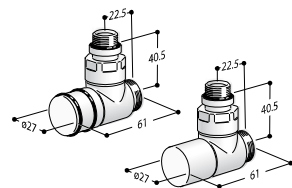

La vanne THERMOSTATIQUE INOX doit être commandée avec une TETE THERMOSTATIQUE, commandée comme accessoire (voir à la page 221 de cette liste de prix), du type à CIRE ou à LIQUIDE.

TUYAUX CUIVRE - MULTICOUCHE

Paire Vanne THERMOSTATISABLE + Détendeur, INOX
EQUERRE CUIVRE ou MULTICOUCHE

Catégorie finition Inox €

Raccordement radiateur 1/2"
Type de raccord* Z1RAC#...

Version INOX réf. Z1TCXNR#ANR12SPA

Paire Vanne MANUELLE + Détendeur, INOX
EQUERRE CUIVRE ou MULTICOUCHE