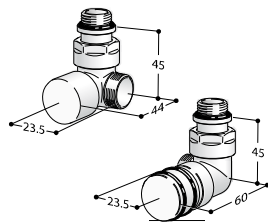

Paire Vanne THERMOSTATISABLE + Détendeur, INOX
EQUERRE CUIVRE ou MULTICOUCHE

Catégorie finition Inox €

Raccordement radiateur 1/2"
Type de raccord* Z1RAC#...

Version INOX réf. Z1TCXNR#ANR12SPA

Paire Vanne MANUELLE + Détendeur, INOX
EQUERRE CUIVRE ou MULTICOUCHE

Catégorie finition Inox €

Raccordement radiateur 1/2"
Type de raccord* Z1RAC#...

Version INOX réf. Z1TMNR#ANR

VANNES THERMOSTATISABLES RÉVERSIBLES (raccords non fournis)

Les prix des vannes indiquées ci-dessous N'INCLUENT PAS le coût des raccords d'étanchéité de raccordement à l'installation qui doivent être commandés séparément.

La vanne THERMOSTATISABLE RÉVERSIBLE est une vanne à fonctionnement manuel qui, dans un second temps et à la discrétion de l'utilisateur, peut se transformer en vanne THERMOSTATIQUE. Cette transformation se fait en appliquant la TÊTE THERMOSTATIQUE (achetée comme accessoire, voir p. 221 de ce catalogue) qui peut être à CIRE ou à LIQUIDE à la place de la poignée de fonctionnement manuel qui est enlevée.