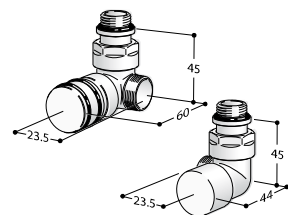

Paire Vanne THERMOSTATISABLE + Détendeur,
RÉVERSIBLE à commande VERTICALE GAUCHE

Catégorie couleur C0 Blanc Std. €
C1/C2 €
C3 €

Raccordement radiateur 1/2"
Type de raccord* Z1RAC#...

Catégorie Galvanique G0 €

Version Colorée réf. Z1RLNR#SX12...
Version Chromée réf. Z1RLNRG#SX12...

Les prix des vannes indiquées ci-dessous N'INCLUENT PAS le coût des raccords d'étanchéité de branchement à l'installation qui peuvent être pour une installation en CUIVRE ou MULTICOUCHE et doivent être commandés séparément, en cas d'absence de la commande des raccords, il sera inséré d'office les raccords d'étanchéité pour le branchement à une installation en CUIVRE de 12 mm de diamètre. Pour effectuer un choix différent, veuillez consulter le présent catalogue à la p. 222 (raccords d'étanchéité Cuivre/Multicouche).