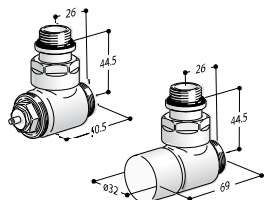

VANNES THERMOSTATIQUES (raccords non fournis)

Les prix des vannes indiquées ci-dessous N'INCLUENT PAS le coût des raccords d'étanchéité de raccordement à l'installation qui doivent être commandés séparément.

La vanne THERMOSTATIQUE est obtenue en ajoutant à la présente vanne la TÊTE THERMOSTATIQUE souhaitée (achetée en tant qu'accessoire, voir p. 221 de ce catalogue), qui peut être de type à CIRE ou à LIQUIDE. Pour choisir la tête thermostatique souhaitée voir la fiche technique des têtes thermostatiques à la p. 221. La tête thermostatique est fournie, sur demande, démontée et emballée séparément.

TUBES CUIVRE / MULTICOUCHE

Paire Vanne THERMOSTATIQUE + Détendeur,
EQUERRE CUIVRE ou MULTICOUCHE

Raccordement radiateur 1/2"
Type de raccord* Z1RAC#...

Version Colorée réf. Z1TCNR#ANR12...
Version Chromée réf. Z1TCNRG#ANR12...

Catégorie couleur C0 Blanc Std. €
C1/C2 €
C3 €
Catégorie Galvanique G0 €
Or €