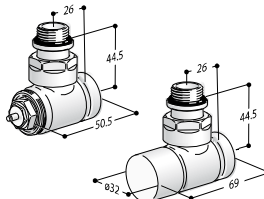

TUBES FER

Paire Vanne THERMOSTATIQUE +
Détendeur, EQUERRE FER

Raccordement radiateur 1/2"
Raccordement Installation 1/2"

Version Colorée réf. Z1TCNR#ANF22...
Version Chromée réf. Z1TCNRG#ANF22...

Catégorie couleur C0 Blanc Std. €
C1/C2 €
C3 €
Catégorie Galvanique G0 €
Or €