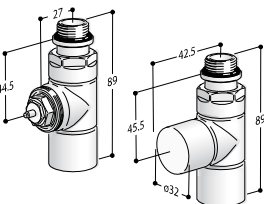

Paire Vanne THERMOSTATIQUE +
Détendeur, EQUERRE FER

Raccordement radiateur 1/2"
Raccordement Installation 3/8"

Version Colorée réf. Z1TCNR#ANF23...
Version Chromée réf. Z1TCNRG#ANF23...

Catégorie couleur C0 Blanc Std. €
C1/C2 €
C3 €
Catégorie Galvanique G0 €
Or €