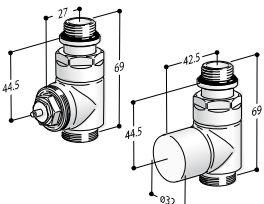

Paire Vanne THERMOSTATISABLE + Détendeur,
DROITE CUIVRE ou MULTICOUCHE

Raccordement radiateur 1/2"
Type de raccord* ZRAC#...

Version Colorée réf. Z1TCNR#DRR12...
Version Chromée réf. Z1TCNRG#DRR12...

Catégorie couleur C0 Blanc Std. €
C1/C2 €
C3 €
Catégorie Galvanique G0 €
Or €