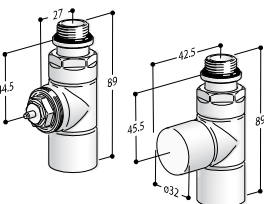

Paire Vanne THERMOSTATIQUE +
Détendeur, DROITE FER

Raccordement radiateur 1/2"
Raccordement Installation 3/8"

Version Colorée réf. Z1TCNR#DRF23...
Version Chromée réf. Z1TCNRG#DRF23...

Catégorie couleur C0 Blanc Std. €
C1/C2 €
C3 €
Catégorie Galvanique G0 €
Or €

Les prix des vannes indiqués ci-dessus N'INCLUENT PAS le coût des raccords d'étanchéité de branchement à l'installation qui peuvent être pour une installation en CUIVRE ou MULTICOUCHE et doivent être commandés séparément, en cas d'absence de la commande des raccords, il sera inséré d'office les raccords d'étanchéité pour le branchement à une installation en CUIVRE de 12 mm de diamètre. Pour effectuer un choix différent, veuillez consulter le présent catalogue à la p. 222 (raccords d'étanchéité Cuivre/Multicouche).