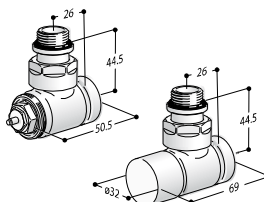

Paire Vanne THERMOSTATIQUE +
Détendeur, EQUERRE FER

Raccordement radiateur 1/2"
Raccordement Installation 3/8"

Version Colorée réf. Z1TCNR#ANF23...
Version Chromée réf. Z1TCNRG#ANF23...

Catégorie couleur C0 Blanc Std. €
C1/C2 €
C3 €
Catégorie Galvanique G0 €
Or €