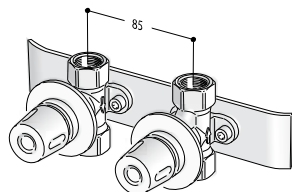

GVR Groupe Vannes Distant

Les prix des vannes indiquées ci-dessous N'INCLUENT PAS le coût des raccords d'étanchéité de raccordement à l'installation qui doivent être commandés séparément.

Groupe Vanne et Détendeur à connexion DISTANTE standard

Groupe Vanne et Détendeur à connexion distante à encastrement installable jusqu'à un maximum de 6 m du radiateur souhaité

Raccordement Installation	1/2"		
Version Colorée réf.	GVRC#...	Toutes les finitions	€
Version Chromée réf.	GVR#...		

Groupe Vanne et Détendeur à connexion DISTANTE pour ADD_ON

Groupe Vanne et Détendeur à connexion distante à encastrement installable jusqu'à un maximum de 6 m du radiateur souhaité

Raccordement Installation	1/2"		
Version Colorée réf.	GVR_AD#...	Toutes les finitions	€