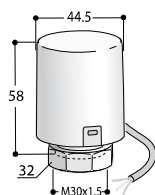

Tête thermostatique ÉLECTRIQUE 220V normalement FERMÉE	Catégorie couleur	CO Bianco Std.	€
Raccordement à la vanne	M30x1,5		
Version blanche réf.	ZTE#22001