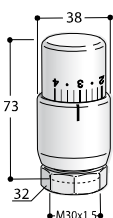

Groupe Vanne et Détendeur à connexion DISTANTE pour ADD_ON

Groupe Vanne et Détendeur à connexion distante à encastrement installable jusqu'à un maximum de 6 m du radiateur souhaité

Raccordement Installation	1/2"		
Version Colorée réf.	GVR_AD#...	Toutes les finitions	€

Tête thermostatique à LIQUIDE Blanche, Chromée ou INOX	Catégorie couleur	CO Bianco Std.	€
Raccordement à la vanne	M30x1,5	Catégorie G0	Chromé €
Version blanche réf.	ZTTL13B	Catégorie finition	Inox €
Version Chromée réf.	ZTTL13C		
Version INOX réf.	ZTTL13A		