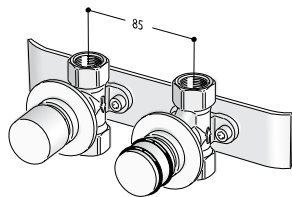

GVR Groupe Vannes Distant

Les prix des vannes indiquées ci-dessous N'INCLUENT PAS le coût des raccords d'étanchéité de raccordement à l'installation qui doivent être commandés séparément.

Groupe Vanne et Détendeur à connexion DISTANTE standard

Groupe Vanne et Détendeur à connexion distante à encastrement installable jusqu'à un maximum de 6 m du radiateur souhaité

Raccordement Installation	1/2"		
Version Colorée réf.	GVRC#...	Toutes les finitions	€
Version Chromée réf.	GVR#...		

Groupe Vanne et Détendeur à connexion DISTANTE pour ADD_ON

Groupe Vanne et Détendeur à connexion distante à encastrement installable jusqu'à un maximum de 6 m du radiateur souhaité

Raccordement Installation	1/2"		
Version Colorée réf.	GVR_AD#...	Toutes les finitions	€

Tête thermostatique ÉLECTRIQUE 24V normalement FERMÉE	Catégorie couleur	CO Bianco Std.	€
Raccordement à la vanne	M30x1,5		
Version blanche réf.	ZTE#02403		

Tête thermostatique ÉLECTRIQUE 220V normalement FERMÉE	Catégorie couleur	CO Bianco Std.	€
Raccordement à la vanne	M30x1,5		
Version blanche réf.	ZTE#22001		