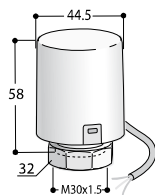

Tête thermostatique ÉLECTRIQUE 220V normalement FERMÉE avec INTERRUPTEUR auxiliaire	Catégorie couleur	CO Bianco Std.	€
Raccordement à la vanne	M30x1,5		
Version blanche réf.	ZTE#22002