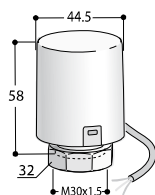

TÊTES THERMOSTATIQUES

Les prix se réfèrent à la tête thermostatique choisie, fournie emballée séparément et non montée sur la vanne.

Tête thermostatique à CIRE Blanche ou Chromée	Catégorie couleur	CO Bianco Std.	€
Raccordement à la vanne	M30x1,5	Catégorie G0	Chromé €
Version blanche réf.	ZTTC		
Version Chromée réf.	ZTTCG		

Tête thermostatique à LIQUIDE Blanche, Chromée ou INOX	Catégorie couleur	CO Bianco Std.	€
Raccordement à la vanne	M30x1,5	Catégorie G0	Chromé €
Version blanche réf.	ZTTL13B	Catégorie finition	Inox €
Version Chromée réf.	ZTTL13C		
Version INOX réf.	ZTTL13A		