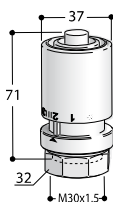

Tête thermostatique à CIRE Blanche ou Chromée	Catégorie couleur	CO Bianco Std.	€
Raccordement à la vanne	M30x1,5	Catégorie G0	Chromé €
Version blanche réf.	ZTTC		
Version Chromée réf.	ZTTCG