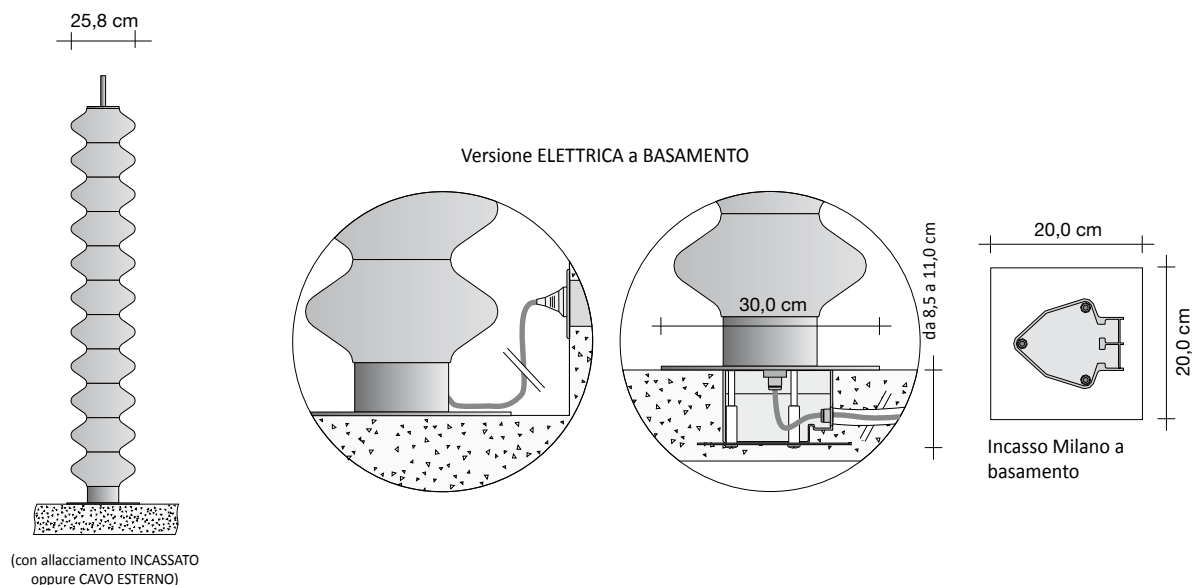

ESEMPIO D'ORDINE Per eseguire correttamente l'ordine di questo modello seguire l'esempio sotto riportato:

VERSIONE BASAMENTO (BA)

PRODOTTO **MLN2#200 BA ELI 9010**
 MLN2#200BA ELI Codice articolo riportato nella tabella prezzi qui sotto
 9010 Codice colore da verificare nella TABELLA COLORI TUBES

MILANO A BASAMENTO con ALLACCIAMENTO INCASSATO

(i prezzi non comprendo la predisposizione ad incasso, vedi tabella sotto)

Modello	H (cm)	L (cm)	Resa termica Watt	Prezzo (€)
MLN2#170BAELI	171,5	25,8	800	
MLN2#200BAELI	199,0	25,8	900	
MLN2#230BAELI	227,0	25,8	1000	

MILANO A BASAMENTO con CAVO ESTERNO

Diametro basamento = 42 cm

Modello	H (cm)	L (cm)	Resa termica Watt	Prezzo (€)
MLN2#170BMELE	171,5	25,8	800	
MLN2#200BMELE	199,0	25,8	900	
MLN2#230BMELE	227,0	25,8	1000	