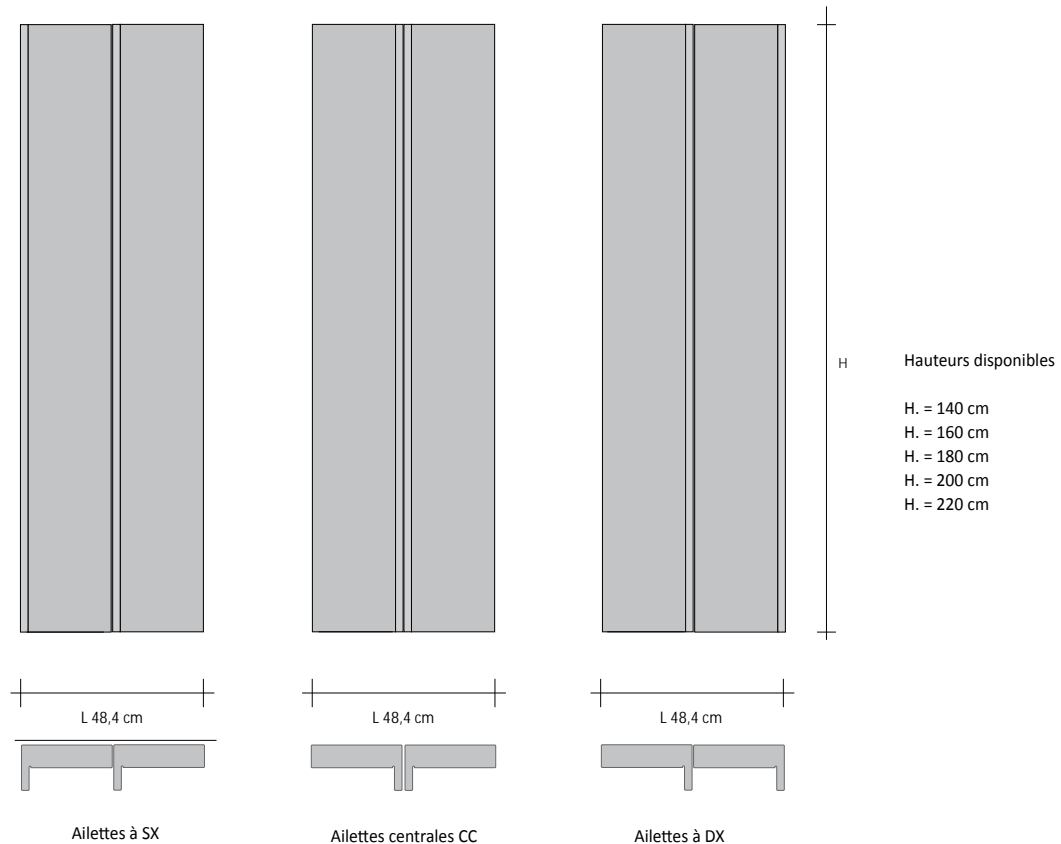

Vertical 24 Double Aligné Hydraulique SX, CC et DX

| | | | H (cm) | L (cm) | Rendement Thermique Watts ΔT 50°C | Rendement Thermique Watts ΔT 30°C | Quantité d'eau (l) | Catégorie C0 Blanc standard (€) | Catégorie C1/C2 (€) | Catégorie C3 (2) (€) | Multi_Color (2) (€) |
|------------------|------------------|------------------|-----------|-----------|--------------------------------------|--------------------------------------|-----------------------|------------------------------------|------------------------|-------------------------|------------------------|
| RFTV24DAI2#SX140 | RFTV24DAI2#CC140 | RFTV24DAI2#DX140 | 140,0 | 48,4 | 924 | 488 | 1,12 | | | | |
| RFTV24DAI2#SX160 | RFTV24DAI2#CC160 | RFTV24DAI2#DX160 | 160,0 | 48,4 | 1056 | 558 | 1,28 | | | | |
| RFTV24DAI2#SX180 | RFTV24DAI2#CC180 | RFTV24DAI2#DX180 | 180,0 | 48,4 | 1188 | 628 | 1,44 | | | | |
| RFTV24DAI2#SX200 | RFTV24DAI2#CC200 | RFTV24DAI2#DX200 | 200,0 | 48,4 | 1320 | 697 | 1,60 | | | | |
| RFTV24DAI2#SX220 | RFTV24DAI2#CC220 | RFTV24DAI2#DX220 | 220,0 | 48,4 | 1452 | 767 | 1,76 | | | | |