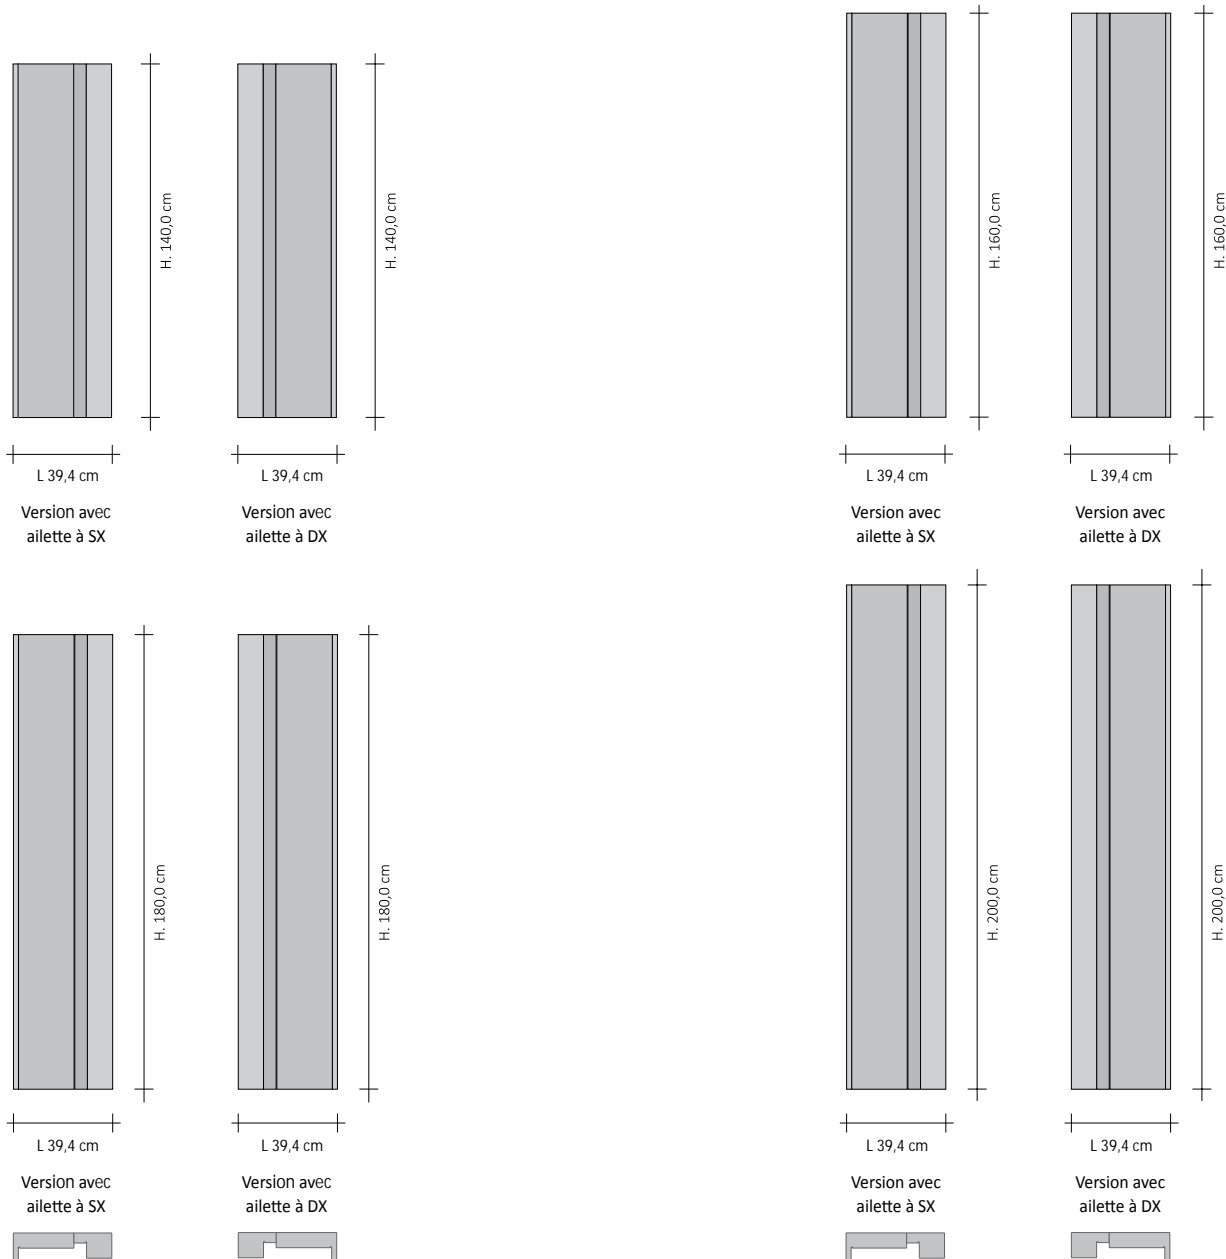

| | |
|----------------|---|
| PRODUIT | RFT_VDAI2 |
| RFT_ODD | Rift Vertical Double Aligné |
| I2 | Fonctionnement hydraulique à deux éléments |
| DX | Position ailette grand module à droite (DX) |
| 180 | Hauteur totale |
| 9010 | Code Couleur indiqué dans le TABLEAU COULEURS de TUBES |
| R.. / M.. | Code de raccordement qui définit le type de raccord d'étanchéité Cuivre ou Multicouche, voir dans ce catalogue de prix p. 276 |

ACCESSOIRES

| | |
|--|--|
| Cod. GVR | Groupe vannes distantes à une voie finition Chromée |
| Cod. GVRC#* | Groupe vannes distantes à une voie finition Colorée* |
| * Spécifier le code couleur, p. ex. : 9010, choix à faire en regardant le TABLEAU COULEURS TUBES | |

Vertical Double Aligned Hydraulique SX et DX

| | | H (cm) | L (cm) | Rendement Thermique Watts ΔT 50°C | Rendement Thermique Watts ΔT 30°C | Quantité d'eau (l) | Catégorie C0 Blanc standard (€) | Catégorie C1/C2 (€) | Catégorie C3 (2) (€) | Multi_Color (2) (€) |
|----------------|----------------|--------|--------|-----------------------------------|-----------------------------------|--------------------|---------------------------------|---------------------|----------------------|---------------------|
| | | | | | | | | | | |
| RFTVDAI2#SX140 | RFTVDAI2#DX140 | 140,0 | 39,4 | 770 | 407 | 0,77 | | | | |
| RFTVDAI2#SX160 | RFTVDAI2#DX160 | 160,0 | 39,4 | 881 | 465 | 0,87 | | | | |
| RFTVDAI2#SX180 | RFTVDAI2#DX180 | 180,0 | 39,4 | 991 | 524 | 0,98 | | | | |
| RFTVDAI2#SX200 | RFTVDAI2#DX200 | 200,0 | 39,4 | 1101 | 582 | 1,09 | | | | |