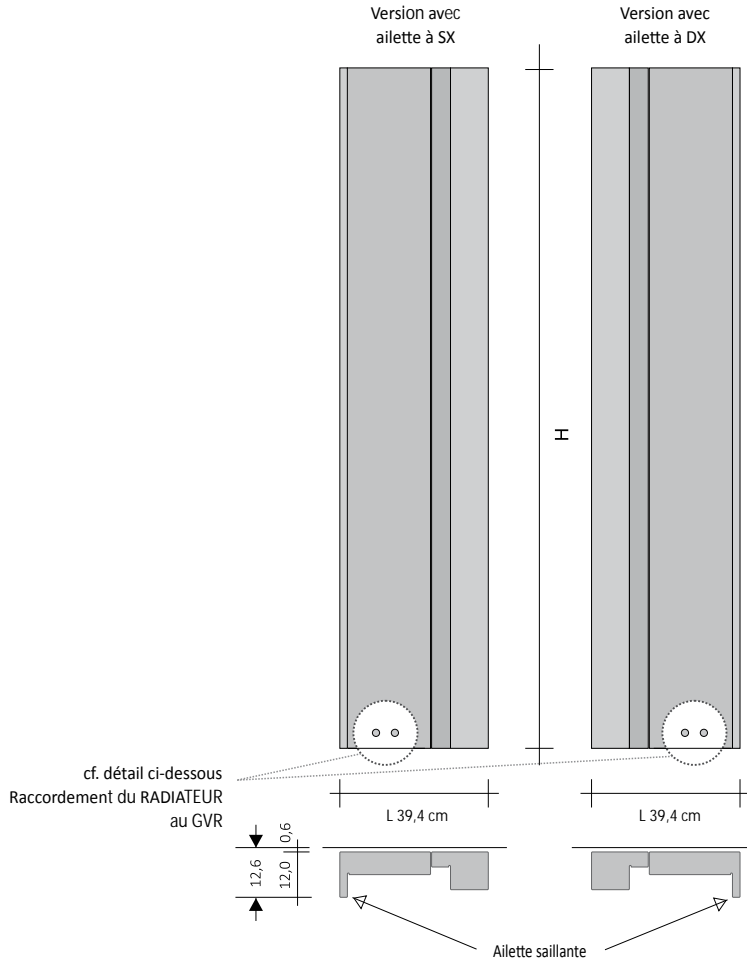

Raccordement au GVR

RIFT VERTICAL DOUBLE ALIGNÉ hydraulique

Radiateur à faible quantité d'eau, réalisé à partir de deux modules verticaux entièrement en aluminium recyclable

EXEMPLE DE COMMANDE Pour passer correctement la commande de ce modèle suivre l'exemple ci-dessous :

PRODUIT	RFT_VDAI2
RFT_ODD	Rift Vertical Double Aligné
I2	Fonctionnement hydraulique à deux éléments
DX	Position ailette grand module à droite (DX)
180	Hauteur totale
9010	Code Couleur indiqué dans le TABLEAU COULEURS de TUBES
R.. / M..	Code de raccordement qui définit le type de raccord d'étanchéité Cuivre ou Multicouche, voir dans ce catalogue de prix p. 276

ACCESSOIRES

Cod. GVR	Groupe vannes distantes à une voie finition Chromée
Cod. GVRC#*	Groupe vannes distantes à une voie finition Colorée*
* Spécifier le code couleur, p. ex. : 9010, choix à faire en regardant le TABLEAU COULEURS TUBES	

Raccordement du RADIATEUR au GVR