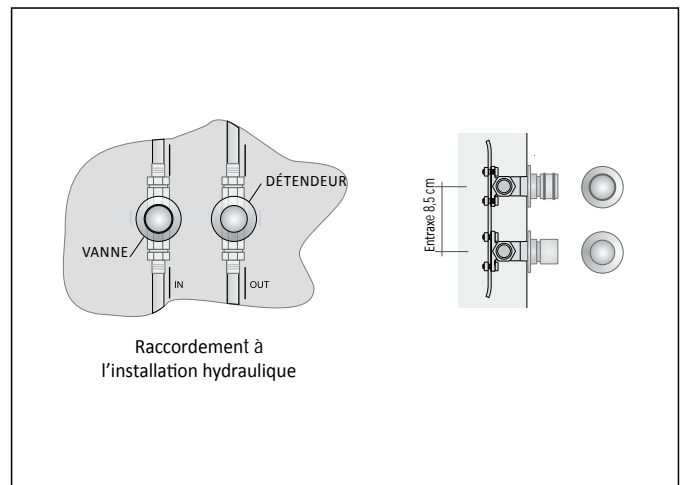

| | |
|----------------|---|
| PRODUIT | RFT_VDAI2 |
| RFT_ODD | Rift Vertical Double Aligné |
| I2 | Fonctionnement hydraulique à deux éléments |
| DX | Position ailette grand module à droite (DX) |
| 180 | Hauteur totale |
| 9010 | Code Couleur indiqué dans le TABLEAU COULEURS de TUBES |
| R.. / M.. | Code de raccordement qui définit le type de raccord d'étanchéité Cuivre ou Multicouche, voir dans ce catalogue de prix p. 276 |

ACCESSOIRES

| | |
|--|--|
| Cod. GVR | Groupe vannes distantes à une voie finition Chromée |
| Cod. GVRC#* | Groupe vannes distantes à une voie finition Colorée* |
| * Spécifier le code couleur, p. ex. : 9010, choix à faire en regardant le TABLEAU COULEURS TUBES | |

Raccordement du RADIATEUR au GVR

Raccordement au GVR

RIFT VERTICAL DOUBLE ALIGNÉ hydraulique

Radiateur à faible quantité d'eau, réalisé à partir de deux modules verticaux entièrement en aluminium recyclable

Vertical Double Aligned Hydraulique SX et DX

| | | H (cm) | L (cm) | Rendement Thermique Watts ΔT 50°C | Rendement Thermique Watts ΔT 30°C | Quantité d'eau (l) | Catégorie C0 Blanc standard (€) | Catégorie C1/C2 (€) | Catégorie C3 (2) (€) | Multi_Color (2) (€) |
|----------------|----------------|--------|--------|-----------------------------------|-----------------------------------|--------------------|---------------------------------|---------------------|----------------------|---------------------|
| | | | | | | | | | | |
| RFTVDAI2#SX140 | RFTVDAI2#DX140 | 140,0 | 39,4 | 770 | 407 | 0,77 | | | | |
| RFTVDAI2#SX160 | RFTVDAI2#DX160 | 160,0 | 39,4 | 881 | 465 | 0,87 | | | | |
| RFTVDAI2#SX180 | RFTVDAI2#DX180 | 180,0 | 39,4 | 991 | 524 | 0,98 | | | | |
| RFTVDAI2#SX200 | RFTVDAI2#DX200 | 200,0 | 39,4 | 1101 | 582 | 1,09 | | | | |