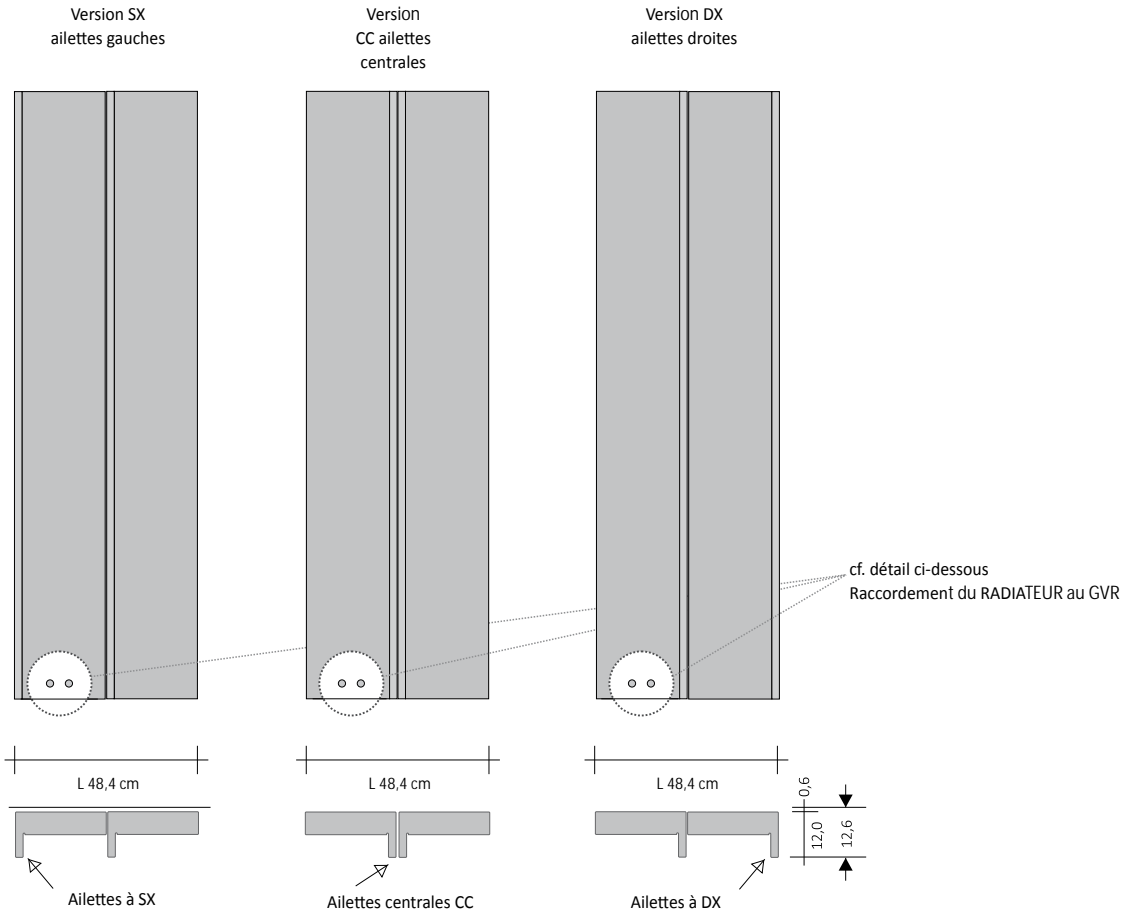

RIFT VERTICAL 24 DOUBLE ALIGNÉ hydraulique

Radiateur à faible quantité d'eau, réalisé à partir d'un module vertical entièrement en aluminium recyclable

EXEMPLE DE COMMANDE Pour passer correctement la commande de ce modèle suivre l'exemple ci-dessous :

PRODUIT	RFT_VDAI2
RFT_V24DA	Rift Vertical Double Aligné avec deux modules de 24
I2	Fonctionnement hydraulique à deux éléments
CC	Position des petites ailettes au centre (CC)
180	Hauteur totale
9010	Code Couleur indiqué dans le TABLEAU COULEURS de TUBES
R.. / M..	Code de raccordement qui définit le type de raccord d'étanchéité Cuivre ou Multicouche, voir dans ce catalogue de prix p. 276

ACCESSOIRES

Cod. GVR	Groupe vannes distantes à une voie finition Chromée
Cod. GVRC#*	Groupe vannes distantes à une voie finition Colorée*
* Spécifier le code couleur, p. ex. : 9010, choix à faire en regardant le TABLEAU COULEURS TUBES