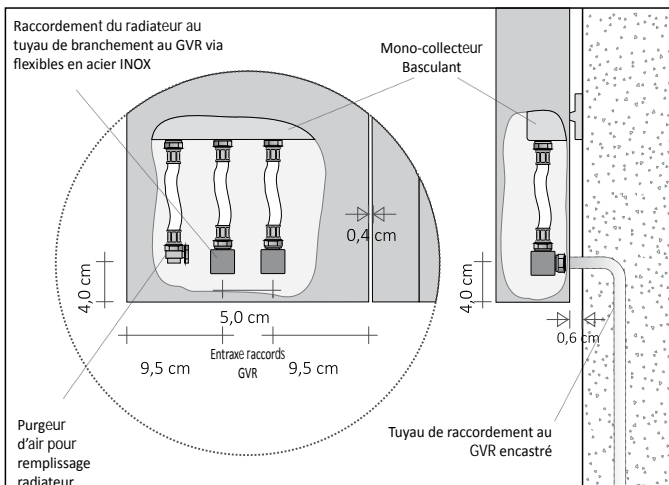

Raccordement du RADIATEUR au GVR