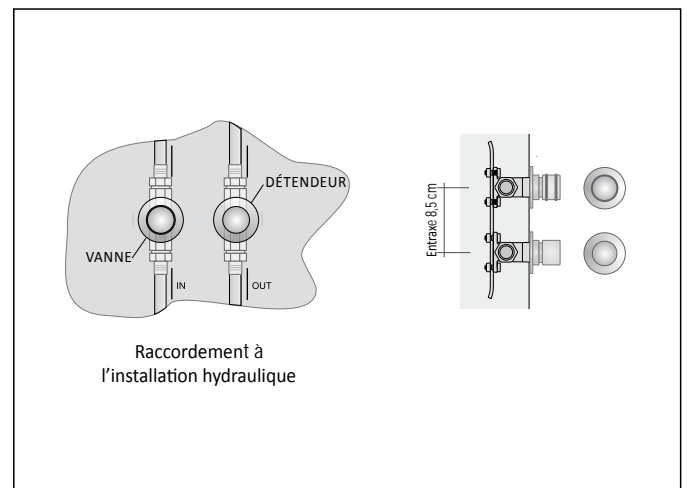

| | |
|----------------|---|
| PRODUIT | RFT_VDAI2 |
| RFT_ODD | Rift Vertical Double Aligné |
| I2 | Fonctionnement hydraulique à deux éléments |
| DX | Position ailette grand module à droite (DX) |
| 180 | Hauteur totale |
| 9010 | Code Couleur indiqué dans le TABLEAU COULEURS de TUBES |
| R.. / M.. | Code de raccordement qui définit le type de raccord d'étanchéité Cuivre ou Multicouche, voir dans ce catalogue de prix p. 276 |

EXEMPLE DE COMMANDE Pour passer correctement la commande de ce modèle suivre l'exemple ci-dessous :

| | |
|----------------|---|
| PRODUIT | RFT_VDAI2 |
| RFT_V24DA | Rift Vertical Double Aligné avec deux modules de 24 |
| I2 | Fonctionnement hydraulique à deux éléments |
| CC | Position des petites ailettes au centre (CC) |
| 180 | Hauteur totale |
| 9010 | Code Couleur indiqué dans le TABLEAU COULEURS de TUBES |
| R.. / M.. | Code de raccordement qui définit le type de raccord d'étanchéité Cuivre ou Multicouche, voir dans ce catalogue de prix p. 276 |

ACCESSOIRES

| | |
|--|--|
| Cod. GVR | Groupe vannes distantes à une voie finition Chromée |
| Cod. GVRC#* | Groupe vannes distantes à une voie finition Colorée* |
| * Spécifier le code couleur, p. ex. : 9010, choix à faire en regardant le TABLEAU COULEURS TUBES | |

Raccordement du RADIATEUR au GVR

Raccordement au GVR

RIFT VERTICAL 24 DOUBLE ALIGNÉ hydraulique

Radiateur à faible quantité d'eau, réalisé à partir d'un module vertical entièrement en aluminium recyclable