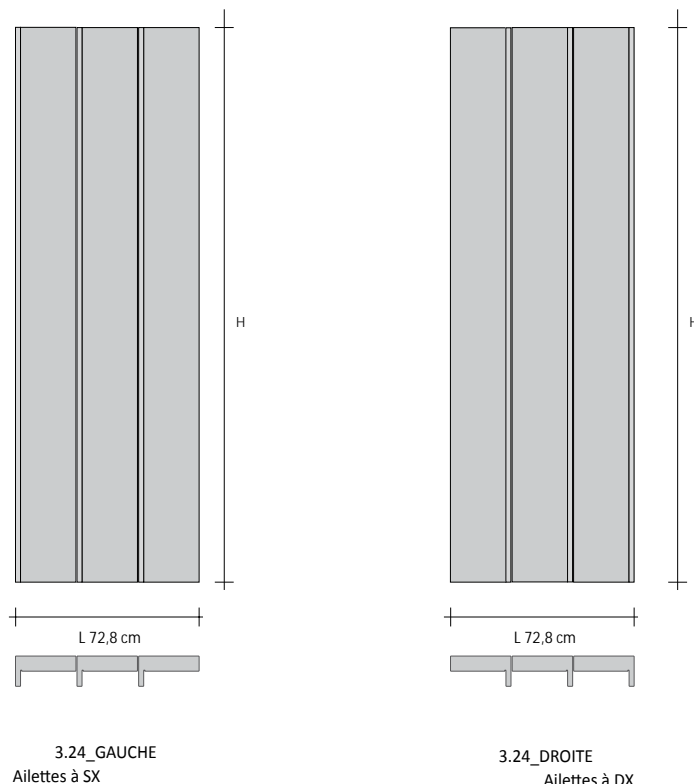

RIFT 24 TRIPLE VERTICAL HYDRAULIQUE ALIGNÉS

Radiateur à faible quantité d'eau, réalisé à partir d'un module vertical entièrement en aluminium recyclable

Hauteurs disponibles

- H. = 160 cm
- H. = 180 cm
- H. = 200 cm
- H. = 220 cm

Rift 24 Triple Vertical Hydraulique SX / DX

		H (cm)	L (cm)	Rendement Thermique Watts ΔT 50°C	Rendement Thermique Watts ΔT 30°C	Quantité d'eau (l)	Catégorie C0 Blanc standard (€)	Catégorie C1/C2 (€)	Catégorie C3 (1) (€)	Multi_Color (2) (€)
RFTV24TAI3#SX160	RFTV24TAI3#DX160	160,0	72,8	1584	837	1,28				
RFTV24TAI3#SX180	RFTV24TAI3#DX180	180,0	72,8	1782	942	1,44				
RFTV24TAI3#SX200	RFTV24TAI3#DX200	200,0	72,8	1980	1046	1,60				
RFTV24TAI3#SX220	RFTV24TAI3#DX220	220,0	72,8	2178	1150	1,76				

Pour les couleurs RAL hors tableau, majoration de 30% sur le prix du Blanc C0, sous réserve de faisabilité.

(1) Couleur GRGR Gris Chrome NON disponible pour le modèle RIFT

(2) Dans la version MULTICOLOR ajouter «M» et les différentes couleurs doivent être spécifiées

Accessoires RIFT

Référence	Description	Finitions	Prix (€)
ZAAPRFT#...	Crochet RIFT en Laiton Galvanique	Chrome, Or, Étain Brillant et Nickel Noir	
ZAPSRFT#...	Porte-serviettes en Laiton Galvanique	Chrome, Or, Étain Brillant et Nickel Noir	

GRUPE VANNES AVEC CONNEXION À DISTANCE. Groupe à raccordement distant installable jusqu'à un maximum de 6 m du radiateur.

Raccordement du GVR au circuit hydraulique

	Référence	Description	Finitions	Prix (€)
	GVR#	Groupe vanne et détendeur ENCASTREMENT à raccordement distant	CHROME	
	GVRC#	Groupe vanne et détendeur ENCASTREMENT à raccordement distant	COLORÉ	

Pour la référence GVRC il est nécessaire de spécifier la couleur désirée. Le coloris GRGR n'est pas disponible