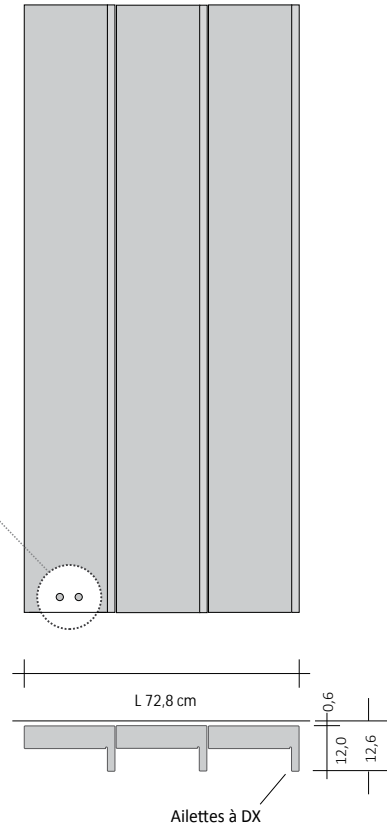

RIFT 24 TRIPLE VERTICAL HYDRAULIQUE ALIGNÉS

Radiateur à faible quantité d'eau, réalisé à partir d'un module vertical entièrement en aluminium recyclable

EXEMPLE DE COMMANDE Pour passer correctement la commande de ce modèle suivre l'exemple ci-dessous :

PRODUIT

RFT_V24TAI3	Rift Vertical alignés avec trois modules 24
I3	Fonctionnement hydraulique à trois éléments
SX	Position des petites ailettes à gauche (SX)
180	Hauteur totale
9010	Code Couleur indiqué dans le TABLEAU COULEURS de TUBES
R.. / M..	Code de raccordement qui définit le type de raccord d'étanchéité Cuivre ou Multicouche, voir dans ce catalogue de prix p. 276

ACCESSOIRES

Cod. GVR	Groupe vannes distantes à une voie finition Chromée
Cod. GVRC#*	Groupe vannes distantes à une voie finition Colorée*
* Spécifier le code couleur, p. ex. : 9010, choix à faire en regardant le TABLEAU COULEURS TUBES	

Version DX
ailettes droites

cf. détail ci-dessous
Raccordement du
RADIATEUR au GVR

cf. détail ci-dessous
Raccordement du
RADIATEUR au GVR