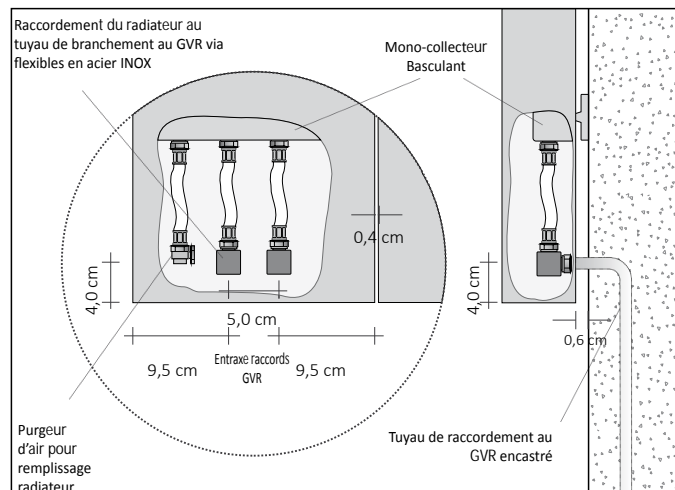

Version SX
ailettes gauches

Version DX
ailettes droites

cf. détail ci-dessous
Raccordement du
RADIATEUR au GVR

cf. détail ci-dessous
Raccordement du
RADIATEUR au GVR

Raccordement du RADIATEUR au GVR

Raccordement au GVR

RIFT 24 TRIPLE VERTICAL HYDRAULIQUE ALIGNÉS

Radiateur à faible quantité d'eau, réalisé à partir d'un module vertical entièrement en aluminium recyclable

Hauteurs disponibles

- H. = 160 cm
- H. = 180 cm
- H. = 200 cm
- H. = 220 cm