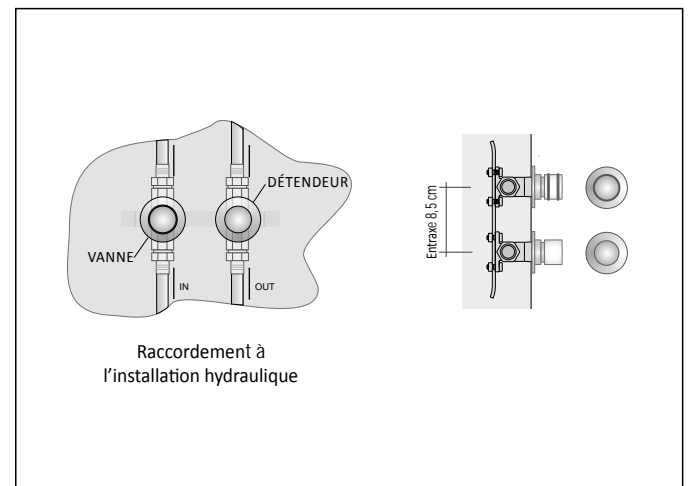

EXEMPLE DE COMMANDE Pour passer correctement la commande de ce modèle suivre l'exemple ci-dessous :

PRODUIT

| | |
|-------------|---|
| RFT_V24TAI3 | Rift Vertical alignés avec trois modules 24 |
| I3 | Fonctionnement hydraulique à trois éléments |
| SX | Position des petites ailettes à gauche (SX) |
| 180 | Hauteur totale |
| 9010 | Code Couleur indiqué dans le TABLEAU COULEURS de TUBES |
| R.. / M.. | Code de raccordement qui définit le type de raccord d'étanchéité Cuivre ou Multicouche, voir dans ce catalogue de prix p. 276 |

Version SX
ailettes gauches

Version DX
ailettes droites

cf. détail ci-dessous
Raccordement du
RADIATEUR au GVR

cf. détail ci-dessous
Raccordement du
RADIATEUR au GVR

Raccordement du RADIATEUR au GVR

Raccordement au GVR

RIFT 24 TRIPLE VERTICAL HYDRAULIQUE ALIGNÉS

Radiateur à faible quantité d'eau, réalisé à partir d'un module vertical entièrement en aluminium recyclable

Hauteurs disponibles

- H. = 160 cm
- H. = 180 cm
- H. = 200 cm
- H. = 220 cm