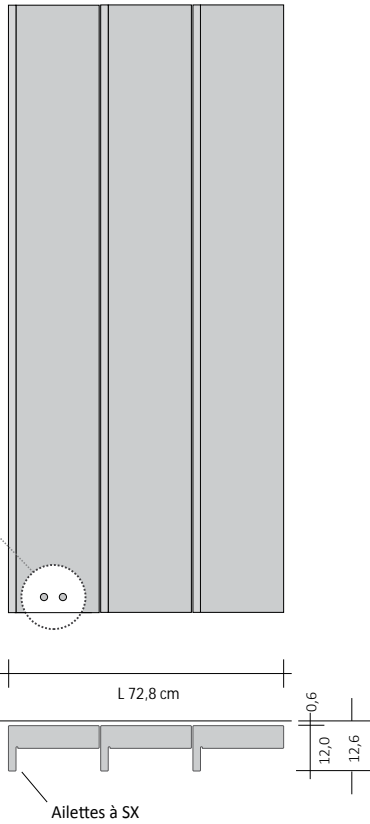

RIFT 24 TRIPLE VERTICAL HYDRAULIQUE ALIGNÉS

Radiateur à faible quantité d'eau, réalisé à partir d'un module vertical entièrement en aluminium recyclable

EXEMPLE DE COMMANDE Pour passer correctement la commande de ce modèle suivre l'exemple ci-dessous :

PRODUIT

RFT_V24TAI3	Rift Vertical alignés avec trois modules 24
I3	Fonctionnement hydraulique à trois éléments
SX	Position des petites ailettes à gauche (SX)
180	Hauteur totale
9010	Code Couleur indiqué dans le TABLEAU COULEURS de TUBES
R.. / M..	Code de raccordement qui définit le type de raccord d'étanchéité Cuivre ou Multicouche, voir dans ce catalogue de prix p. 276

ACCESSOIRES

Cod. GVR	Groupe vannes distantes à une voie finition Chromée
Cod. GVRC#*	Groupe vannes distantes à une voie finition Colorée*
* Spécifier le code couleur, p. ex. : 9010, choix à faire en regardant le TABLEAU COULEURS TUBES	

Version SX
ailettes gauches

cf. détail ci-dessous
Raccordement du
RADIATEUR au GVR

cf. détail ci-dessous
Raccordement du
RADIATEUR au GVR