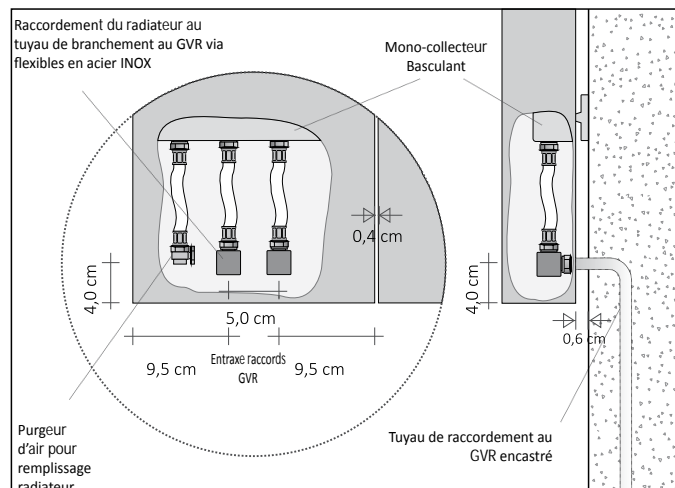

Raccordement du RADIATEUR au GVR