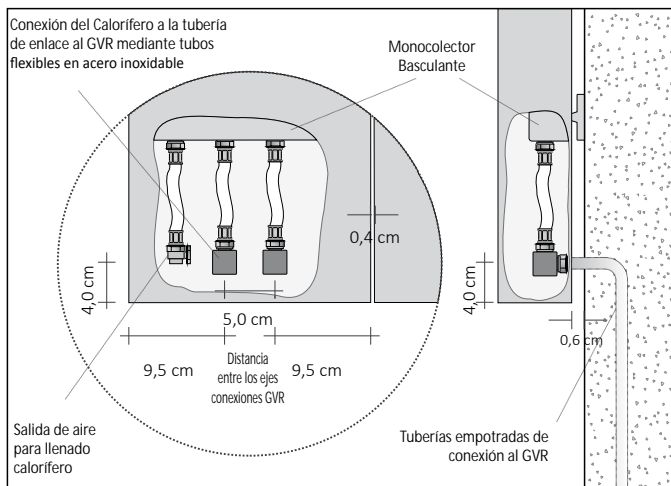

Conexión del calorífero al Grupo Válvulas Remoto (GVR)