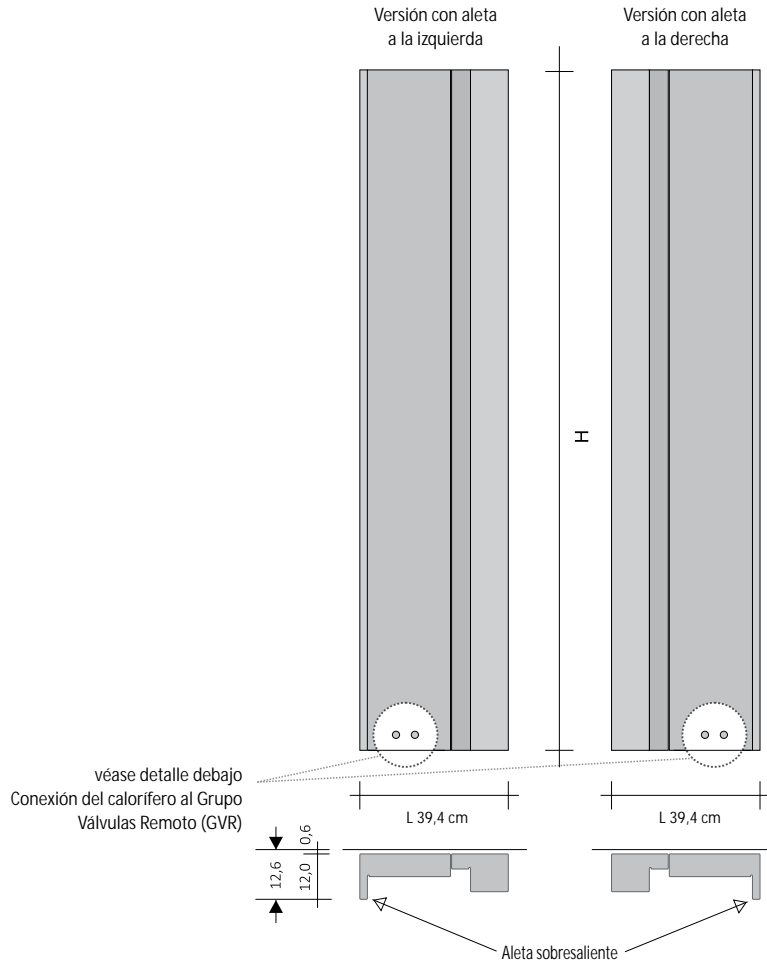

RIFT VERTICAL DOBLE ALINEACIÓN hidráulico

Calorífero de bajo contenido de agua fabricado con dos módulos en vertical completamente en aluminio reciclable

EJEMPLO DE PEDIDO Para efectuar correctamente el pedido de este modelo siga el ejemplo indicado abajo:

PRODUCTO	RFT_VDAI2
RFT_ODD	Rift Vertical Doble Alineado
I2	Funcionamiento hidráulico con dos elementos
DX	Posición aleta módulo grande a la derecha (DCHA)
180	Altura total
9010	Código Color a comprobar en la TABLA DE COLORES TUBES
R.. / M..	Código conexión que define el tipo de racor de estanqueidad Cobre o Multicapa indicado en la presente tarifa en la pág. 276

Conexión del calorífero al Grupo Válvulas Remoto (GVR)

Conexión del GVR

RIFT VERTICAL DOBLE ALINEACIÓN hidráulico

Calorífero de bajo contenido de agua fabricado con dos módulos en vertical completamente en aluminio reciclable