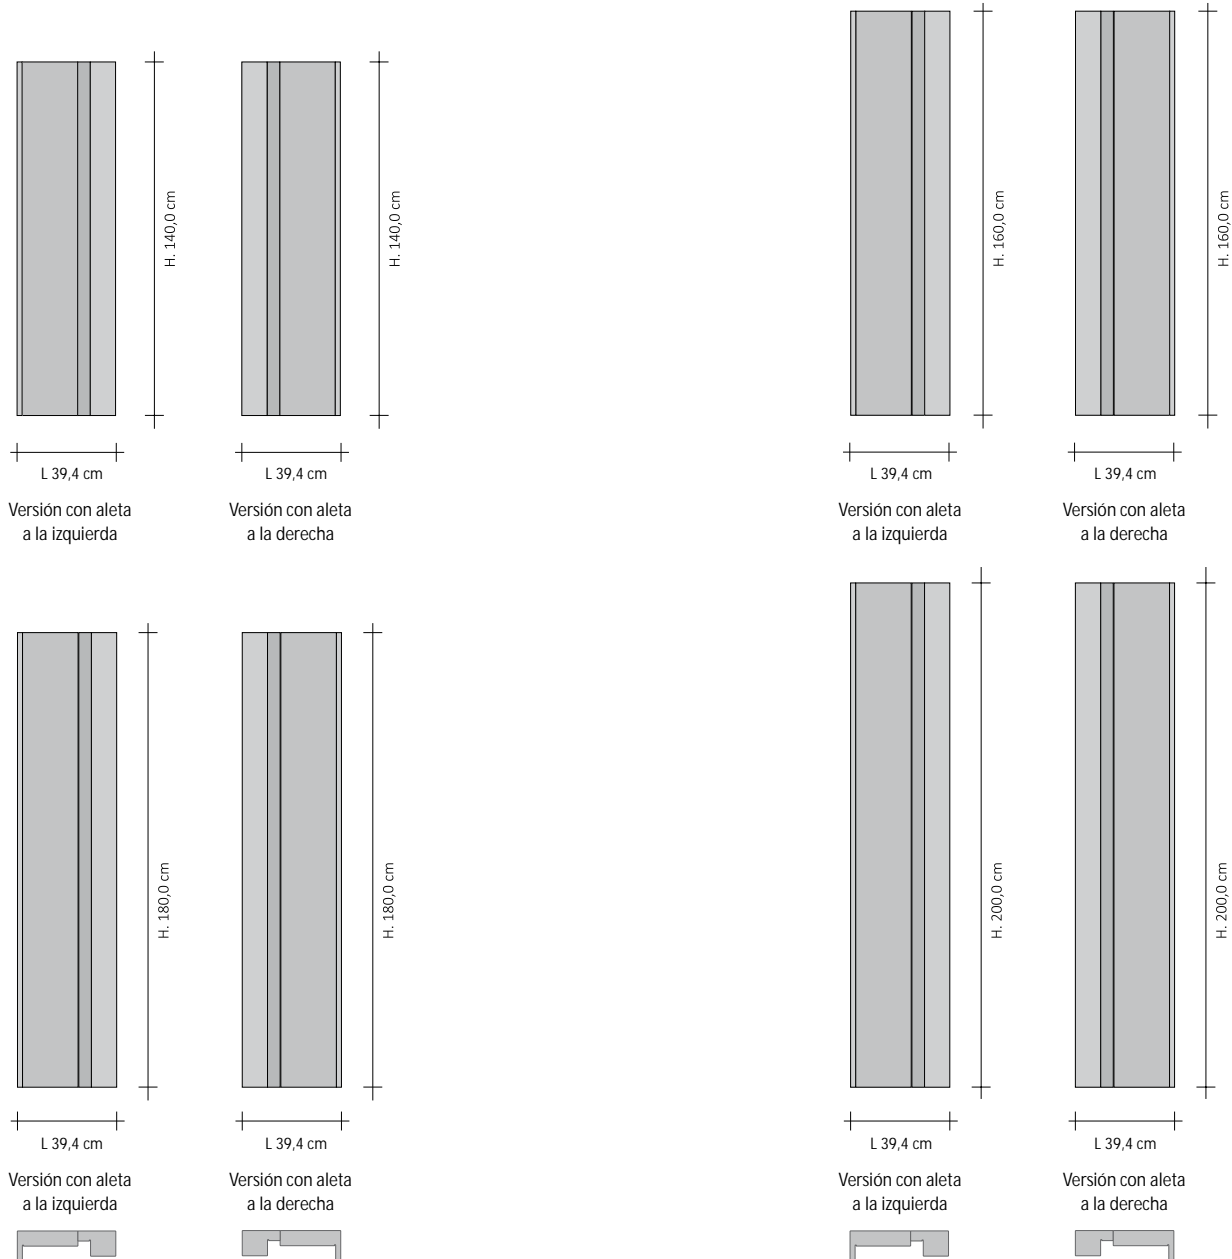

PRODUCTO	RFT_VDAI2
RFT_ODD	Rift Vertical Doble Alineado
I2	Funcionamiento hidráulico con dos elementos
DX	Posición aleta módulo grande a la derecha (DCHA)
180	Altura total
9010	Código Color a comprobar en la TABLA DE COLORES TUBES
R.. / M..	Código conexión que define el tipo de racor de estanqueidad Cobre o Multicapa indicado en la presente tarifa en la pág. 276

Conexión del calorífero al Grupo Válvulas Remoto (GVR)

Conexión del GVR

RIFT VERTICAL DOBLE ALINEACIÓN hidráulico

Calorífero de bajo contenido de agua fabricado con dos módulos en vertical completamente en aluminio reciclable