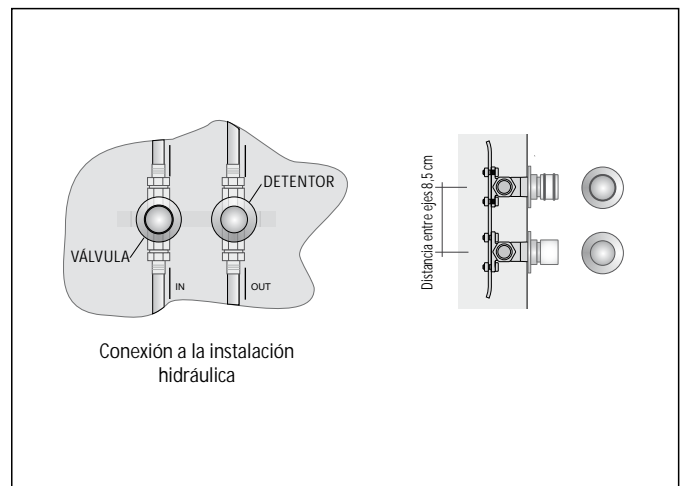

GRUPO VÁLVULAS DE CONEXIÓN REMOTA. Grupo de conexión remota instalable hasta un máximo de 6 m del calorífero.

Conexión del Grupo Válvulas Remoto a la instalación hidráulica

		código	Descripción	Acabados	Precio (€)
		GVR#	Grupo Válvula y detentor EMPOTRADO de conexión remota	CROMADO	
		GVRC#	Grupo Válvula y detentor EMPOTRADO de conexión remota	COLOR	

EJEMPLO DE PEDIDO Para efectuar correctamente el pedido de este modelo siga el ejemplo indicado abajo:

PRODUCTO

RFT_V24TAI3	Rift Vertical triple alineado con tres módulos de 24
I3	Funcionamiento hidráulico con tres elementos
SX	Posición de las aletas pequeñas a las izquierda
180	Altura total
9010	Código Color a comprobar en la TABLA DE COLORES TUBES
R.. / M..	Código conexión que define el tipo de racor de estanqueidad Cobre o Multicapa indicado en la presente tarifa en la pág. 276

ACCESORIOS

Cod. GVR	Grupo Válvulas de conexión remota, 1 vía - acabado CROMO
Cod. GVRC#*	Grupo Válvulas de conexión remota, 1 vía - acabado COLOR*
* Especifique el código color ej.: 9010 selección verificando la CARTA DE COLORES TUBES	

Conexión del calorífero al Grupo Válvulas Remoto (GVR)

Conexión del GVR

RIFT VERTICAL 24 TRIPLE ALINEADO hidràulico

Calorifero de bajo contenido de agua fabricado con un m3dulo vertical completamente en aluminio reciclable