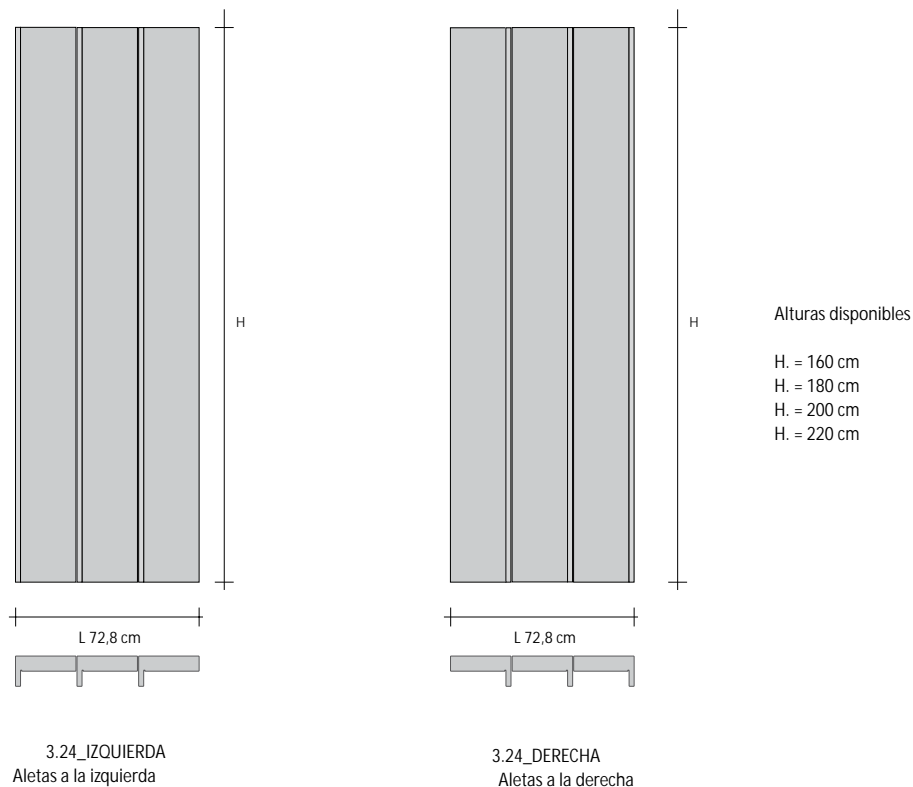

PRODUCTO	RFT_VDAI2
RFT_ODD	Rift Vertical Doble Alineado
I2	Funcionamiento hidráulico con dos elementos
DX	Posición aleta módulo grande a la derecha (DCHA)
180	Altura total
9010	Código Color a comprobar en la TABLA DE COLORES TUBES
R.. / M..	Código conexión que define el tipo de racor de estanqueidad Cobre o Multicapa indicado en la presente tarifa en la pág. 276

Conexión del calorífero al Grupo Válvulas Remoto (GVR)

Conexión del GVR

RIFT VERTICAL 24 TRIPLE ALINEADO hidràulico

Calorifero de bajo contenido de agua fabricado con un m3dulo vertical completamente en aluminio reciclable