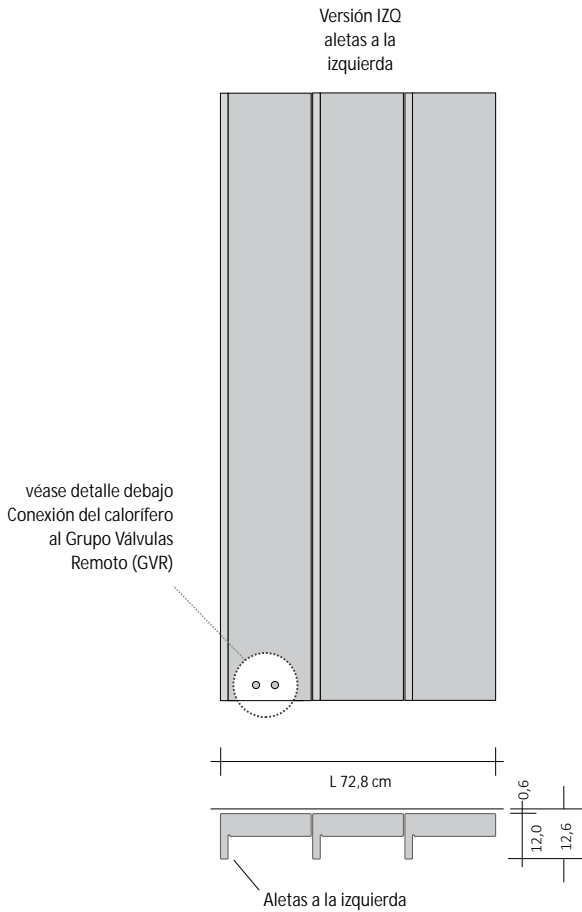

RIFT VERTICAL 24 TRIPLE ALINEADO hidráulico

Calorífero de bajo contenido de agua fabricado con un módulo vertical completamente en aluminio reciclable

EJEMPLO DE PEDIDO Para efectuar correctamente el pedido de este modelo siga el ejemplo indicado abajo:

PRODUCTO

RFT_V24TAI3	Rift Vertical triple alineado con tres módulos de 24
I3	Funcionamiento hidráulico con tres elementos
SX	Posición de las aletas pequeñas a las izquierda
180	Altura total
9010	Código Color a comprobar en la TABLA DE COLORES TUBES
R.. / M..	Código conexión que define el tipo de racor de estanqueidad Cobre o Multicapa indicado en la presente tarifa en la pág. 276

ACCESORIOS

Cod. GVR	Grupo Válvulas de conexión remota, 1 vía - acabado CROMO
Cod. GVRC#*	Grupo Válvulas de conexión remota, 1 vía - acabado COLOR*
* Especifique el código color ej.: 9010 selección verificando la CARTA DE COLORES TUBES