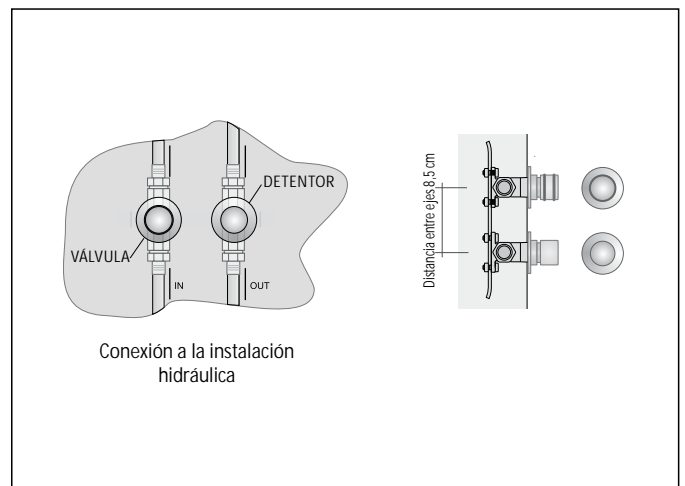

GRUPO VÁLVULAS DE CONEXIÓN REMOTA. Grupo de conexión remota instalable hasta un máximo de 6 m del calorífero.

Conexión del Grupo Válvulas Remoto a la instalación hidráulica

	código	Descripción	Acabados	Precio (€)
	GVR#	Grupo Válvula y detentor EMPOTRADO de conexión remota	CROMADO	
	GVRC#	Grupo Válvula y detentor EMPOTRADO de conexión remota	COLOR	

EJEMPLO DE PEDIDO Para efectuar correctamente el pedido de este modelo siga el ejemplo indicado abajo:

PRODUCTO	RFT_VDAI2
RFT_V24DA	Rift Vertical Doble Alineado con dos módulos de 24
I2	Funcionamiento hidráulico con dos elementos
CC	Posición de las aletas pequeñas ambas centradas (CC)
180	Altura total
9010	Código Color a comprobar en la TABLA DE COLORES TUBES
R.. / M..	Código conexión que define el tipo de racor de estanqueidad Cobre o Multicapa indicado en la presente tarifa en la pág. 276

ACCESORIOS

Cod. GVR	Grupo Válvulas de conexión remota, 1 vía - acabado CROMO
Cod. GVRC#*	Grupo Válvulas de conexión remota, 1 vía - acabado COLOR*
* Especifique el código color ej.: 9010 selección verificando la CARTA DE COLORES TUBES	

Conexión del calorífero al Grupo Válvulas Remoto (GVR)

Conexión del GVR

RIFT VERTICAL 24 DOBLE ALINEADO hidráulico

Calorífero de bajo contenido de agua fabricado con un módulo vertical completamente en aluminio reciclable