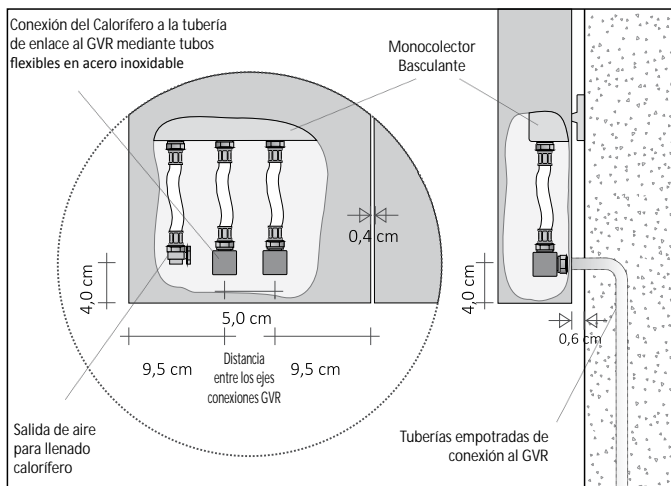

Conexión del calorífero al Grupo Válvulas Remoto (GVR)