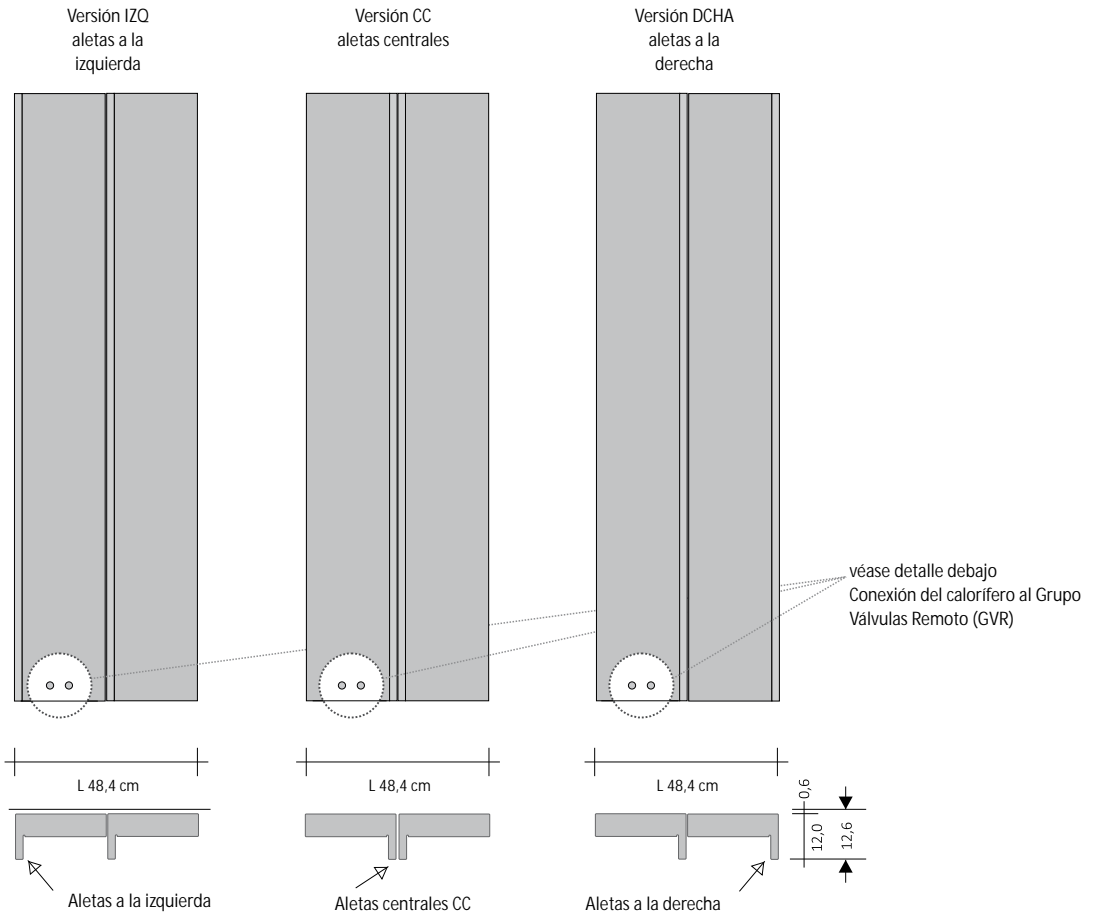

RIFT VERTICAL 24 DOBLE ALINEADO hidráulico

Calorífero de bajo contenido de agua fabricado con un módulo vertical completamente en aluminio reciclable

EJEMPLO DE PEDIDO Para efectuar correctamente el pedido de este modelo siga el ejemplo indicado abajo:

PRODUCTO	RFT_VDAI2
RFT_V24DA	Rift Vertical Doble Alineado con dos módulos de 24
I2	Funcionamiento hidráulico con dos elementos
CC	Posición de las aletas pequeñas ambas centradas (CC)
180	Altura total
9010	Código Color a comprobar en la TABLA DE COLORES TUBES
R.. / M..	Código conexión que define el tipo de racor de estanqueidad Cobre o Multicapa indicado en la presente tarifa en la pág. 276

ACCESORIOS

Cod. GVR	Grupo Válvulas de conexión remota, 1 vía - acabado CROMO
Cod. GVRC#*	Grupo Válvulas de conexión remota, 1 vía - acabado COLOR*
* Especifique el código color ej.: 9010 selección verificando la CARTA DE COLORES TUBES