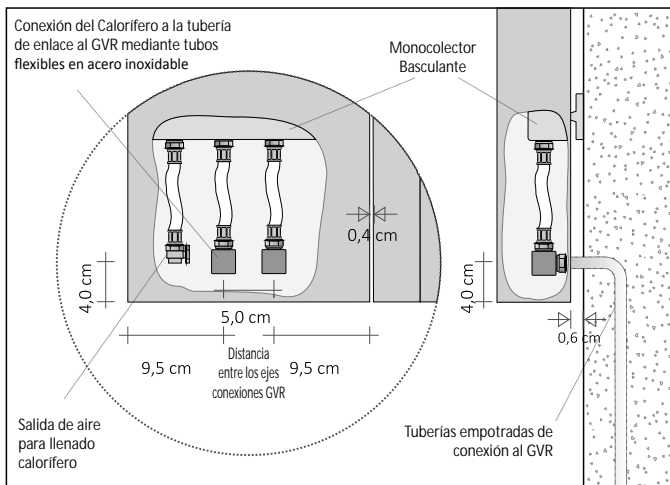

Conexión del calorífero al Grupo Válvulas Remoto (GVR)