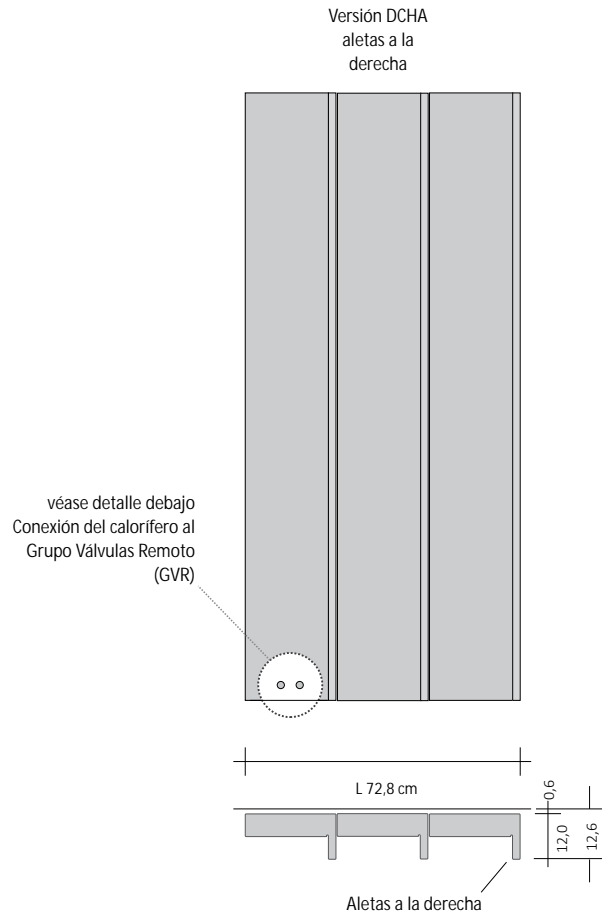

RIFT VERTICAL 24 TRIPLE ALINEADO hidráulico

Calorífero de bajo contenido de agua fabricado con un módulo vertical completamente en aluminio reciclable

EJEMPLO DE PEDIDO Para efectuar correctamente el pedido de este modelo siga el ejemplo indicado abajo:

PRODUCTO

RFT_V24TAI3	Rift Vertical triple alineado con tres módulos de 24
I3	Funcionamiento hidráulico con tres elementos
SX	Posición de las aletas pequeñas a las izquierda
180	Altura total
9010	Código Color a comprobar en la TABLA DE COLORES TUBES
R.. / M..	Código conexión que define el tipo de racor de estanqueidad Cobre o Multicapa indicado en la presente tarifa en la pág. 276

ACCESORIOS

Cod. GVR	Grupo Válvulas de conexión remota, 1 vía - acabado CROMO
Cod. GVRC#*	Grupo Válvulas de conexión remota, 1 vía - acabado COLOR*
* Especifique el código color ej.: 9010 selección verificando la CARTA DE COLORES TUBES