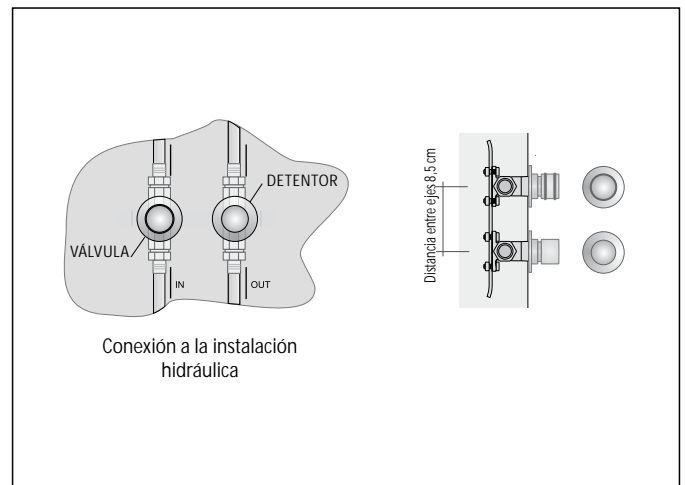

RIFT VERTICAL DOBLE ALINEACIÓN hidráulico

Calorífero de bajo contenido de agua fabricado con dos módulos en vertical completamente en aluminio reciclable

EJEMPLO DE PEDIDO Para efectuar correctamente el pedido de este modelo siga el ejemplo indicado abajo:

PRODUCTO	RFT_VDAI2
RFT_ODD	Rift Vertical Doble Alineado
I2	Funcionamiento hidráulico con dos elementos
DX	Posición aleta módulo grande a la derecha (DCHA)
180	Altura total
9010	Código Color a comprobar en la TABLA DE COLORES TUBES
R.. / M..	Código conexión que define el tipo de racor de estanqueidad Cobre o Multicapa indicado en la presente tarifa en la pág. 276

ACCESORIOS

Cod. GVR	Grupo Válvulas de conexión remota, 1 vía - acabado CROMO
Cod. GVRC#*	Grupo Válvulas de conexión remota, 1 vía - acabado COLOR*
* Especifique el código color ej.: 9010 selección verificando la CARTA DE COLORES TUBES	

Conexión del calorífero al Grupo Válvulas Remoto (GVR)

Conexión del GVR

RIFT VERTICAL DOBLE ALINEACIÓN hidráulico

Calorífero de bajo contenido de agua fabricado con dos módulos en vertical completamente en aluminio reciclable