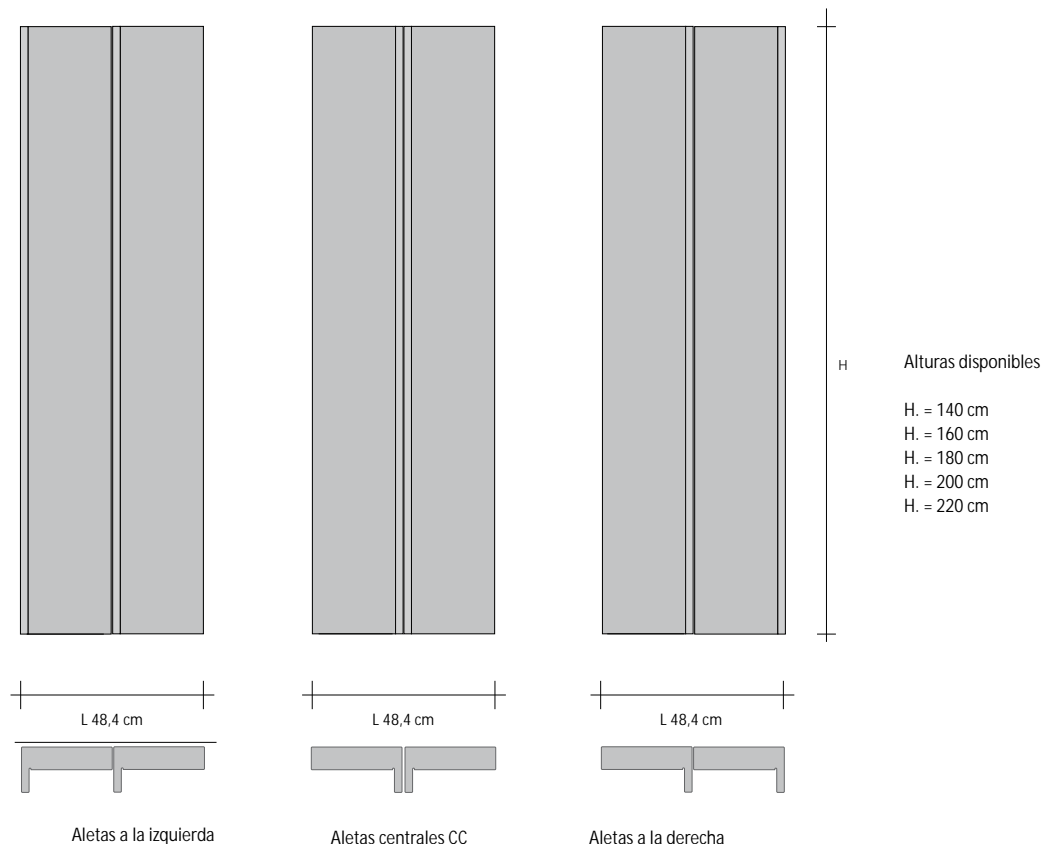

Conexión del calorífero al Grupo Válvulas Remoto (GVR)

Conexión del GVR

RIFT VERTICAL 24 DOBLE ALINEADO hidráulico

Calorífero de bajo contenido de agua fabricado con un módulo vertical completamente en aluminio reciclable

Vertical 24 Doble Alineado Hidráulico IZQ, CC y DCHA

			H (cm)	L (cm)	Rendimiento térmico Watts ΔT 50°C	Rendimiento térmico Watts ΔT 30°C	Contenido de agua (l.)	Categoría C0 Blanco estándar (€)	Categoría C1/C2 (€)	Categoría C3 (2) (€)	Multi_Color (2) (€)
			140,0	48,4	924	488	1,12				
RFTV24DAI2#SX140	RFTV24DAI2#CC140	RFTV24DAI2#DX140	160,0	48,4	1056	558	1,28				
RFTV24DAI2#SX160	RFTV24DAI2#CC160	RFTV24DAI2#DX160	180,0	48,4	1188	628	1,44				
RFTV24DAI2#SX180	RFTV24DAI2#CC180	RFTV24DAI2#DX180	200,0	48,4	1320	697	1,60				
RFTV24DAI2#SX200	RFTV24DAI2#CC200	RFTV24DAI2#DX200	220,0	48,4	1452	767	1,76				
RFTV24DAI2#SX220	RFTV24DAI2#CC220	RFTV24DAI2#DX220									