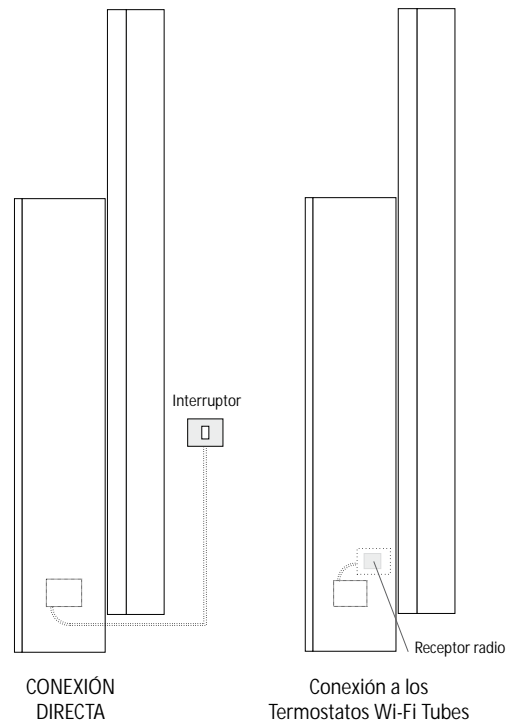

RIFT VERTICAL DOBLE DESALINEADO eléctrico

Calorífero de funcionamiento eléctrico fabricado con dos módulos desalineados en vertical completamente en aluminio reciclable

EJEMPLO DE PEDIDO Para efectuar correctamente el pedido de este modelo siga el ejemplo indicado abajo:

PRODUCTO	RFT_VDDE2
RFT_VDD	Rift Vertical Desalineado
E2	Funcionamiento eléctrico con dos elementos
DX	Posición Elemento más alto y a la derecha (DCHA)
100	Altura del 1º elemento de la izquierda
140	Altura del 2º elemento de la izquierda
9010	Código Color a comprobar en la TABLA DE COLORES TUBES

ACCESORIOS	
ZRF004	Kit termostato ambiente en radiofrecuencia de PARED MANUAL
ZRF007	Kit Termostato ambiente en radiofrecuencia con PROGRAMADOR semanal de PARED