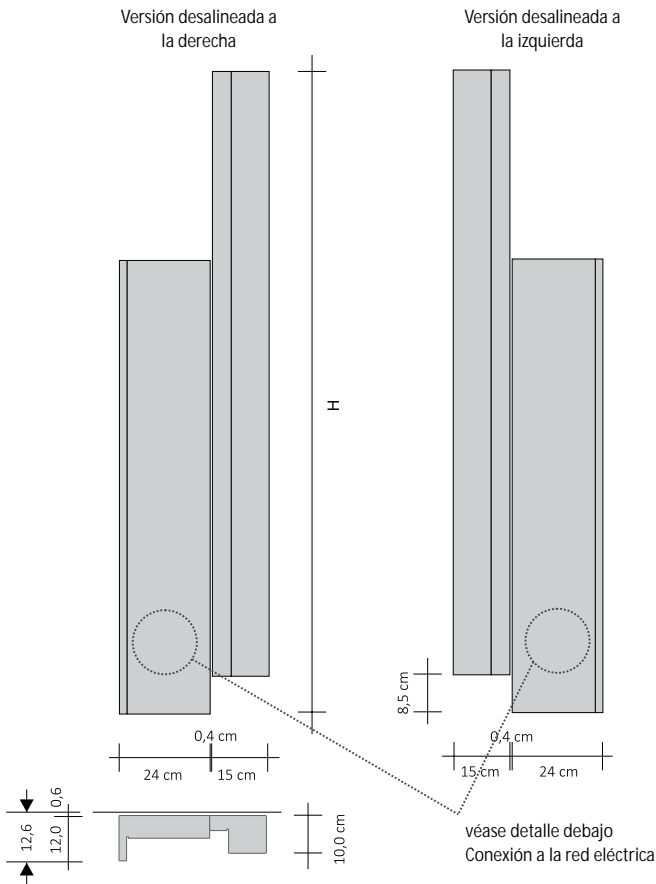

RIFT VERTICAL DOBLE DESALINEADO eléctrico

Calorífero de funcionamiento eléctrico fabricado con dos módulos desalineados en vertical completamente en aluminio reciclable

EJEMPLO DE PEDIDO Para efectuar correctamente el pedido de este modelo siga el ejemplo indicado abajo:

PRODUCTO	RFT_VDDE2
RFT_VDD	Rift Vertical Desalineado
E2	Funcionamiento eléctrico con dos elementos
DX	Posición Elemento más alto y a la derecha (DCHA)
100	Altura del 1º elemento de la izquierda
140	Altura del 2º elemento de la izquierda
9010	Código Color a comprobar en la TABLA DE COLORES TUBES

ACCESORIOS	
ZRF004	Kit termostato ambiente en radiofrecuencia de PARED MANUAL
ZRF007	Kit Termostato ambiente en radiofrecuencia con PROGRAMADOR semanal de PARED