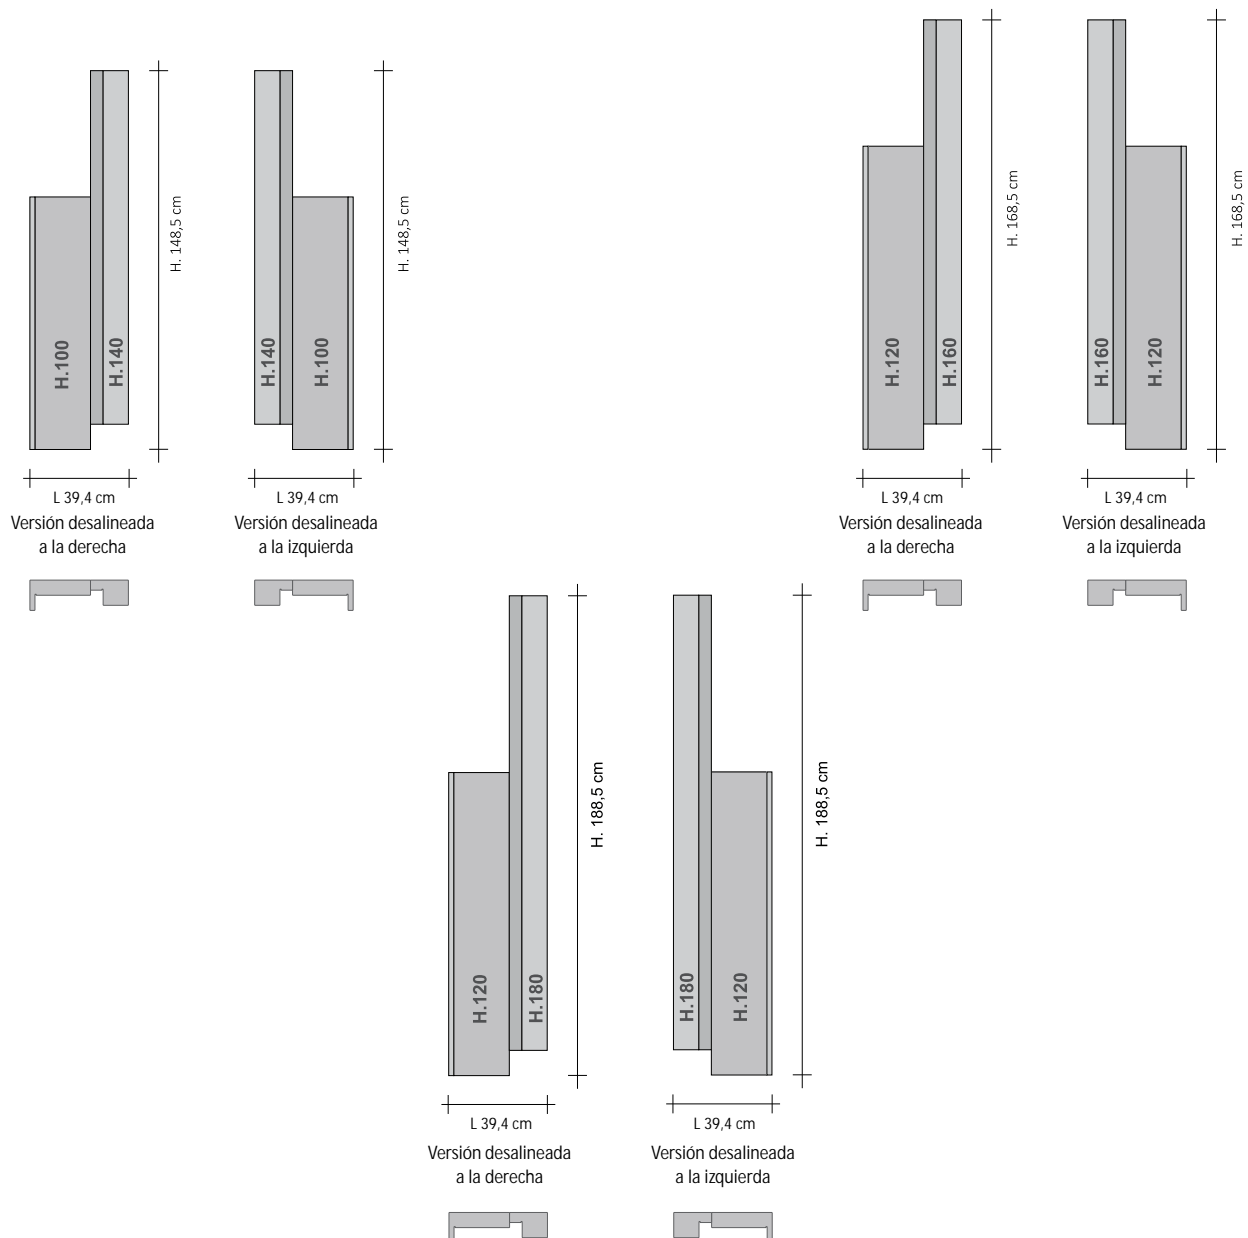

RIFT VERTICAL DOBLE DESALINEADO eléctrico

Calorífero de funcionamiento eléctrico fabricado con dos módulos desalineados en vertical completamente en aluminio reciclable

Vertical Desalineado eléctrico DCHA e IZQ.

		H (cm)	L (cm)	Resistencia eléctrica Vatios	Categoría C0 Blanco estándar (€)	Categoría C1/C2 (€)	Categoría C3 (2) (€)	Multi_Color (2) (€)
		RFTVDDE2#DX100140	RFTVDDE2#SX140100	148,5	39,4	490		
		RFTVDDE2#DX120160	RFTVDDE2#SX160120	168,5	39,4	630		
		RFTVDDE2#DX120180	RFTVDDE2#SX180120	188,5	39,4	780		

Para los colores RAL fuera de la tabla aumento del 30 % sobre el precio del Blanco C0 solicitando previamente la factibilidad.

(1) Coloración GRGR Gris Cromo NO disponible para el modelo RIFT

(2) En la versión MULTICOLOR añadir "M" y los diferentes colores deben ser especificados

Accesorios RIFT

código	Descripción	Acabados	Precio (€)
ZAAPRFT#...	Percha RIFT en Latón Galvánico	Cromo, Oro, Estaño Brillante y Níquel Negro	
ZAPSRFT#...	Toallero en Latón Galvánico	Cromo, Oro, Estaño Brillante y Níquel Negro