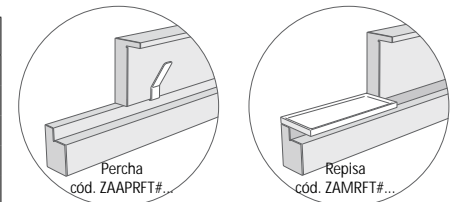

AJUSTES ELÉCTRICOS

El ajuste eléctrico se efectúa por medio del uso de los siguientes termostatos que permiten el ajuste de la temperatura en ambiente interactuando con un máximo de 5 caloríferos.

cod. ZRF007	cod. ZRF004	código	Descripción	Precio** (€)
		ZRF004*	Kit termostato ambiente en radiofrecuencia de PARED MANUAL	
		ZRF007*	Kit Termostato ambiente en radiofrecuencia con PROGRAMADOR semanal de PARED	

** El precio de los dos kit arriba indicados incluye el receptor en radiofrecuencia para caja de pared a instalar obligatoriamente.