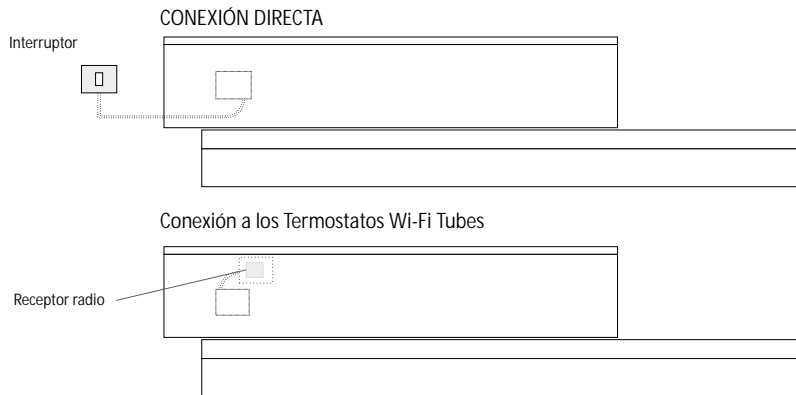

RIFT HORIZONTAL DOBLE DESALINEADO eléctrico

Calorífero de funcionamiento eléctrico fabricado con un módulo vertical completamente en aluminio reciclable

EL

EJEMPLO DE PEDIDO Para efectuar correctamente el pedido de este modelo siga el ejemplo indicado abajo:

PRODUCTO	RFT_ODDE2
RFT_ODD	Rift Horizontal Doble Desalineado
E2	Posición Elemento más alto y a la derecha (DCHA)
DX	Orientación Aleta ARRIBA, es decir aleta sobresaliente superior
100	Ancho del 1° elemento de encima
140	Ancho del 2° elemento de encima
9010	Código Color a comprobar en la TABLA DE COLORES TUBES

ACCESORIOS

ZRF004	Kit termostato ambiente en radiofrecuencia de PARED MANUAL
ZRF007	Kit Termostato ambiente en radiofrecuencia con PROGRAMADOR semanal de PARED

DIAGRAMA DE CONEXIONES

Conexión a la red eléctrica

Ajustes Eléctricos

La regulación eléctrica se lleva a cabo mediante la utilización de los termostatos, descritos más abajo, que permiten la regulación de la temperatura en el ambiente accionando un máximo de 5 receptores que gestionan los respectivos caloríferos.

RECEPTOR

RECEPTOR

cód. ZRF007
KIT Cronotermostato ambiente digital inalámbrico + receptor wi-fi

cód. ZRF004
KIT Termostato ambiente inalámbrico + receptor wi-fi