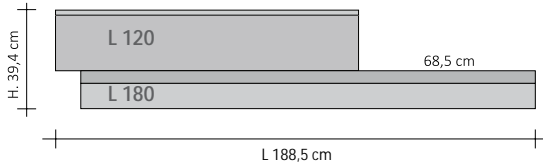

RIFT HORIZONTAL DOBLE DESALINEADO eléctrico

Calorífero de funcionamiento eléctrico fabricado con un módulo vertical completamente en aluminio reciclable

Versión desalineada a la derecha