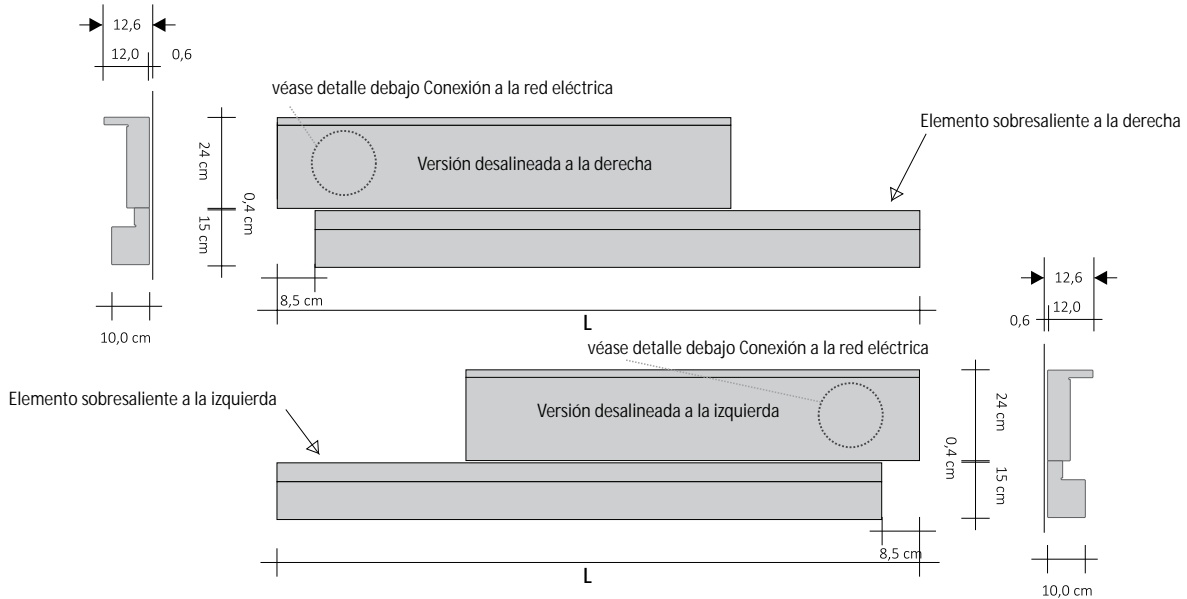

RIFT HORIZONTAL DOBLE DESALINEADO eléctrico

Calorífero de funcionamiento eléctrico fabricado con un módulo vertical completamente en aluminio reciclable

EL

EJEMPLO DE PEDIDO Para efectuar correctamente el pedido de este modelo siga el ejemplo indicado abajo:

PRODUCTO	RFT_ODDE2
RFT_ODD	Rift Horizontal Doble Desalineado
E2	Posición Elemento más alto y a la derecha (DCHA)
DX	Orientación Aleta ARRIBA, es decir aleta sobresaliente superior
100	Ancho del 1° elemento de encima
140	Ancho del 2° elemento de encima
9010	Código Color a comprobar en la TABLA DE COLORES TUBES

ACCESORIOS

ZRF004	Kit termostato ambiente en radiofrecuencia de PARED MANUAL
ZRF007	Kit Termostato ambiente en radiofrecuencia con PROGRAMADOR semanal de PARED

DIAGRAMA DE CONEXIONES