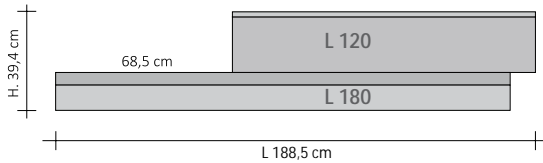

Versión desalineada a la izquierda

Horizontal Desalineado Eléctrico DCHA e IZO

		H (cm)	L (cm)	Resistencia eléctrica Vatios	Categoría C0 Blanco estándar (€)	Categoría C1/C2 (€)	Categoría C3 (2) (€)	Multi_Color (2) (€)
RFTODDE2#DX100140	RFTODDE2#SX100140	39,4	148,5	490				
RFTODDE2#DX120160	RFTODDE2#SX120160	39,4	168,5	630				
RFTODDE2#DX120180	RFTODDE2#SX120180	39,4	188,5	780				

Para los colores RAL fuera de la tabla aumento del 30 % sobre el precio del Blanco CO solicitando previamente la factibilidad.

(1) Coloración GRGR Gris Cromo NO disponible para el modelo RIFT

(2) En la versión MULTICOLOR añadir "M" y los diferentes colores deben ser especificados

Accesorios RIFT

código	Descripción	Acabados	Precio (€)
ZAAPRFT#...	Percha RIFT en Latón Galvánico	Cromo, Oro, Estaño Brillante y Níquel Negro	
ZAMRFT4815#LNN	Repisa para apoyar objetos RIFT cm 48 x 15	Madera natural	
ZAMRFT4815#LBC	Repisa para apoyar objetos RIFT cm 48 x 15	Lacado Blanco Mate	
ZAMRFT6015#LNN	Repisa para apoyar objetos RIFT cm 60 x 15	Madera natural	
ZAMRFT6015#LBC	Repisa para apoyar objetos RIFT cm 60 x 15	Lacado Blanco Mate	
ZAMRFT4824#LNN	Repisa para apoyar objetos RIFT cm 48 x 15	Madera natural	
ZAMRFT4824#LBC	Repisa para apoyar objetos RIFT cm 48 x 15	Esmaltada Blanco Mate	
ZAMRFT6024#LNN	Repisa para apoyar objetos RIFT cm 60 x 15	Madera natural	
ZAMRFT6024#LBC	Repisa para apoyar objetos RIFT cm 60 x 15	Esmaltada Blanco Mate