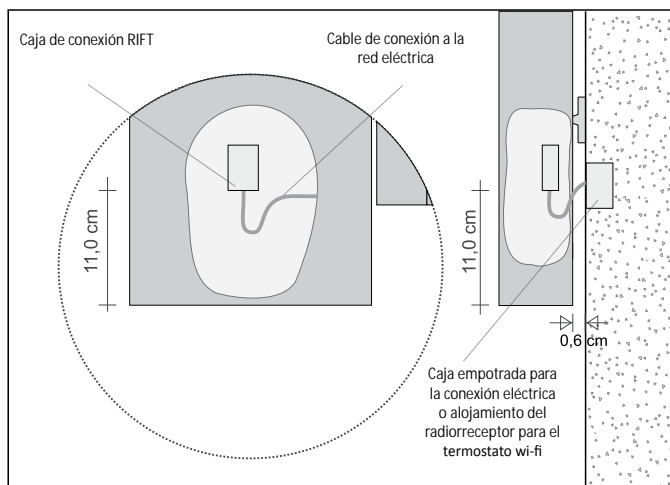

Conexión a la red eléctrica

Ajustes Eléctricos

La regulación eléctrica se lleva a cabo mediante la utilización de los termostatos, descritos más abajo, que permiten la regulación de la temperatura en el ambiente accionando un máximo de 5 receptores que gestionan los respectivos caloríferos.

cód. ZRF007
KIT Cronotermostato ambiente digital inalámbrico + receptor wi-fi

cód. ZRF004
KIT Termostato ambiente inalámbrico + receptor wi-fi