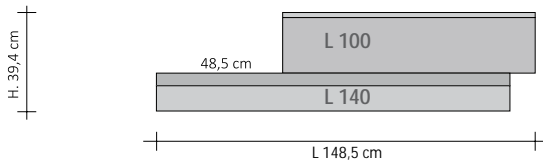

Versión desalineada a la izquierda

Horizontal Desalineado Eléctrico DCHA e IZO

		H (cm)	L (cm)	Resistencia eléctrica Vatios	Categoría C0 Blanco estándar (€)	Categoría C1/C2 (€)	Categoría C3 (2) (€)	Multi_Color (2) (€)
RFTODDE2#DX100140	RFTODDE2#SX100140	39,4	148,5	490				
RFTODDE2#DX120160	RFTODDE2#SX120160	39,4	168,5	630				
RFTODDE2#DX120180	RFTODDE2#SX120180	39,4	188,5	780				

Para los colores RAL fuera de la tabla aumento del 30 % sobre el precio del Blanco CO solicitando previamente la factibilidad.

(1) Coloración GRGR Gris Cromo NO disponible para el modelo RIFT

(2) En la versión MULTICOLOR añadir "M" y los diferentes colores deben ser especificados

Accesorios RIFT

código	Descripción	Acabados	Precio (€)
ZAAPRFT#...	Percha RIFT en Latón Galvánico	Cromo, Oro, Estaño Brillante y Níquel Negro	
ZAMRFT4815#LNN	Repisa para apoyar objetos RIFT cm 48 x 15	Madera natural	
ZAMRFT4815#LBC	Repisa para apoyar objetos RIFT cm 48 x 15	Lacado Blanco Mate	
ZAMRFT6015#LNN	Repisa para apoyar objetos RIFT cm 60 x 15	Madera natural	
ZAMRFT6015#LBC	Repisa para apoyar objetos RIFT cm 60 x 15	Lacado Blanco Mate	
ZAMRFT4824#LNN	Repisa para apoyar objetos RIFT cm 48 x 15	Madera natural	
ZAMRFT4824#LBC	Repisa para apoyar objetos RIFT cm 48 x 15	Esmaltada Blanco Mate	
ZAMRFT6024#LNN	Repisa para apoyar objetos RIFT cm 60 x 15	Madera natural	
ZAMRFT6024#LBC	Repisa para apoyar objetos RIFT cm 60 x 15	Esmaltada Blanco Mate