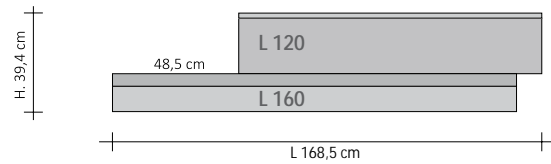

Versión desalineada a la izquierda

Horizontal Desalineado Eléctrico DCHA e IZO

		H (cm)	L (cm)	Resistencia eléctrica Vatios	Categoría C0 Blanco estándar (€)	Categoría C1/C2 (€)	Categoría C3 (2) (€)	Multi_Color (2) (€)
RFTODDE2#DX100140	RFTODDE2#SX100140	39,4	148,5	490				
RFTODDE2#DX120160	RFTODDE2#SX120160	39,4	168,5	630				
RFTODDE2#DX120180	RFTODDE2#SX120180	39,4	188,5	780				

Para los colores RAL fuera de la tabla aumento del 30 % sobre el precio del Blanco CO solicitando previamente la factibilidad.

(1) Coloración GRGR Gris Cromo NO disponible para el modelo RIFT

(2) En la versión MULTICOLOR añadir "M" y los diferentes colores deben ser especificados

Accesorios RIFT

código	Descripción	Acabados	Precio (€)
ZAAPRFT#...	Percha RIFT en Latón Galvánico	Cromo, Oro, Estaño Brillante y Níquel Negro	
ZAMRFT4815#LNN	Repisa para apoyar objetos RIFT cm 48 x 15	Madera natural	
ZAMRFT4815#LBC	Repisa para apoyar objetos RIFT cm 48 x 15	Lacado Blanco Mate	
ZAMRFT6015#LNN	Repisa para apoyar objetos RIFT cm 60 x 15	Madera natural	
ZAMRFT6015#LBC	Repisa para apoyar objetos RIFT cm 60 x 15	Lacado Blanco Mate	
ZAMRFT4824#LNN	Repisa para apoyar objetos RIFT cm 48 x 15	Madera natural	
ZAMRFT4824#LBC	Repisa para apoyar objetos RIFT cm 48 x 15	Esmaltada Blanco Mate	
ZAMRFT6024#LNN	Repisa para apoyar objetos RIFT cm 60 x 15	Madera natural	
ZAMRFT6024#LBC	Repisa para apoyar objetos RIFT cm 60 x 15	Esmaltada Blanco Mate