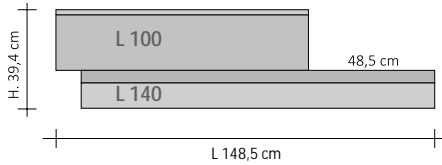

RIFT HORIZONTAL DOBLE DESALINEADO eléctrico

Calorífero de funcionamiento eléctrico fabricado con un módulo vertical completamente en aluminio reciclable

Versión desalineada a la derecha