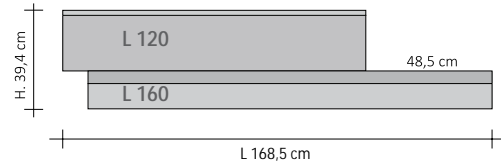

RIFT HORIZONTAL DOBLE DESALINEADO eléctrico

Calorífero de funcionamiento eléctrico fabricado con un módulo vertical completamente en aluminio reciclable

Versión desalineada a la derecha