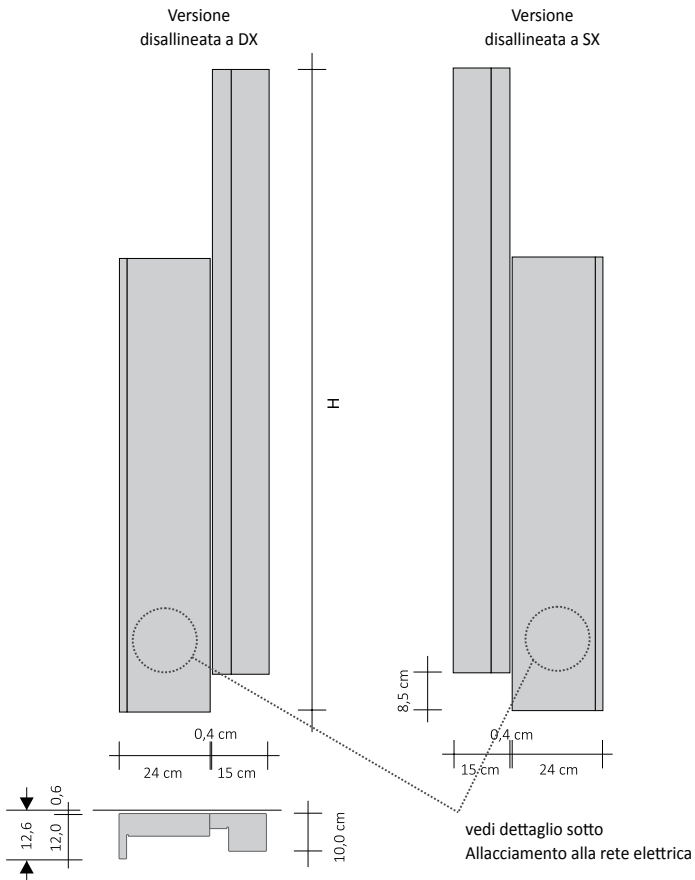

RIFT VERTICALE DOPPIO DISALLINEATO elettrico

Calorifero a funzionamento elettrico costruito con due moduli disallineati in verticale interamente in alluminio riciclabile

ESEMPIO D'ORDINE Per eseguire correttamente l'ordine di questo modello seguire l'esempio sotto riportato:

PRODOTTO	RFT_VDDE2
RFT_VDD	Rift Verticale Disallineato
E2	Funzionamento Elettrico con due elementi
DX	Posizione Elemento più alto è a destra (DX)
100	Altezza del 1° elemento da sx
140	Altezza del 2° elemento da sx
9010	Codice Colore da verificare nella TABELLA COLORI TUBES

ACCESSORI	
ZRF004	Kit Termostato ambiente in radiofrequenza da PARETE MANUALE
ZRF007	Kit Termostato ambiente in radiofrequenza con PROGRAMMATORE settimanale da PARETE