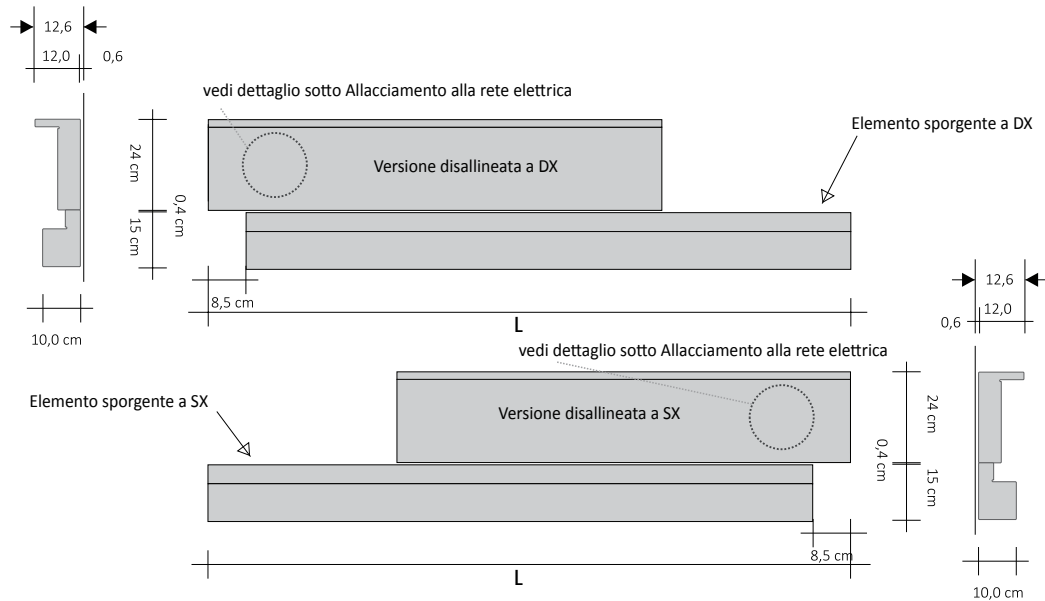

RIFT ORIZZONTALE DOPPIO DISALLINEATO elettrico

Calorifero a funzionamento elettrico costruito con un modulo verticale interamente in alluminio riciclabile

ESEMPIO D'ORDINE Per eseguire correttamente l'ordine di questo modello seguire l'esempio sotto riportato:

PRODOTTO	RFT_ODDE2
RFT_ODD	Rift Orizzontale Doppio Disallineato
E2	Posizione Elemento più alto è a destra (DX)
DX	Orientamento Aletta SU ossia aletta sporgente superiore
100	Larghezza del 1° elemento da sopra
140	Larghezza del 2° elemento da sopra
9010	Codice Colore da verificare nella TABELLA COLORI TUBES

ACCESSORI	
ZRF004	Kit Termostato ambiente in radiofrequenza da PARETE MANUALE
ZRF007	Kit Termostato ambiente in radiofrequenza con PROGRAMMATORE settimanale da PARETE

SCHEMA DEGLI ALLACCIAMENTI