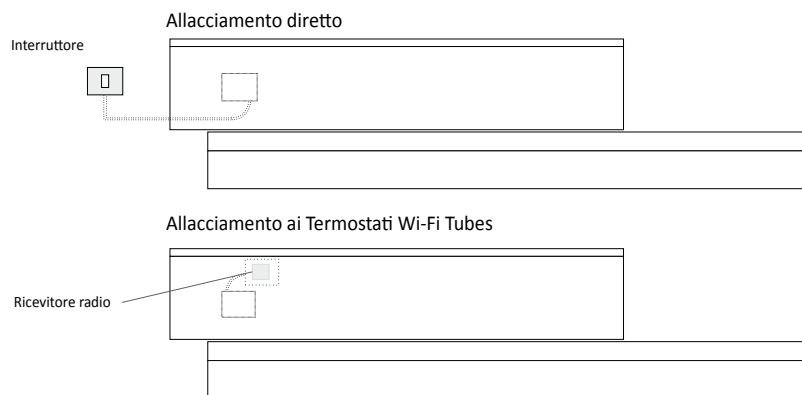

RIFT ORIZZONTALE DOPPIO DISALLINEATO elettrico

Calorifero a funzionamento elettrico costruito con un modulo verticale interamente in alluminio riciclabile

ESEMPIO D'ORDINE Per eseguire correttamente l'ordine di questo modello seguire l'esempio sotto riportato:

PRODOTTO	RFT_ODDE2
RFT_ODD	Rift Orizzontale Doppio Disallineato
E2	Posizione Elemento più alto è a destra (DX)
DX	Orientamento Aletta SU ossia aletta sporgente superiore
100	Larghezza del 1° elemento da sopra
140	Larghezza del 2° elemento da sopra
9010	Codice Colore da verificare nella TABELLA COLORI TUBES

ACCESSORI	
ZRF004	Kit Termostato ambiente in radiofrequenza da PARETE MANUALE
ZRF007	Kit Termostato ambiente in radiofrequenza con PROGRAMMATORE settimanale da PARETE

SCHEMA DEGLI ALLACCIAMENTI

Allacciamento alla rete elettrica

Regolazioni Elettriche

La regolazione elettrica viene eseguita mediante l'utilizzo dei termostati, sotto descritti, che permettono la regolazione della temperatura in ambiente interagendo con un massimo di 5 ricevitori che gestiscono i rispettivi caloriferi.

cod. ZRF007
KIT Crono Termostato ambiente digitale wireless + ricevitore wi-fi

cod. ZRF004
KIT Termostato ambiente wireless + ricevitore wi-fi