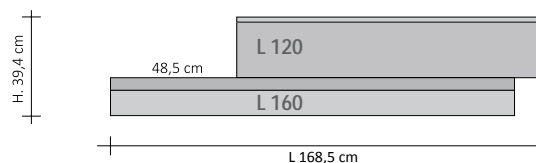

Versione disallineata a SX

Orizzontale Disallineato Elettrico DX e SX

		H (cm)	L (cm)	Resistenza elettrica Watt	Categoria C0 Bianco standard (€)	Categoria C1/C2 (€)	Categoria C3 (2) (€)	Multi_Color (2) (€)
RFTODDE2#DX100140	RFTODDE2#SX100140	39,4	148,5	490				
RFTODDE2#DX120160	RFTODDE2#SX120160	39,4	168,5	630				
RFTODDE2#DX120180	RFTODDE2#SX120180	39,4	188,5	780				

Per i colori RAL fuori tabella aumento del 30 % sul prezzo del Bianco C0 richiedendo preventivamente la fattibilità.

(1) Colorazione GRGR Grigio Cromo NON disponibile per il modello RIFT

(2) Nella versione MULTICOLOR aggiungere "M" e devono essere specificati i diversi colori

Accessori RIFT

Codice	Descrizione	Finiture	Prezzo (€)
ZAAPRFT#...	Appendino RIFT in Ottone Galvanico	Cromo, Oro, Stagno Lucido e Nichel Nero	
ZAMRFT4815#LNN	Mensola porta oggetti RIFT cm 48x15	Legno Naturale	
ZAMRFT4815#LBC	Mensola porta oggetti RIFT cm 48x15	Laccata Bianco Opaco	
ZAMRFT6015#LNN	Mensola porta oggetti RIFT cm 60x15	Legno Naturale	
ZAMRFT6015#LBC	Mensola porta oggetti RIFT cm 60x15	Laccata Bianco Opaco	
ZAMRFT4824#LNN	Mensola porta oggetti RIFT cm 48x15	Legno Naturale	
ZAMRFT4824#LBC	Mensola porta oggetti RIFT cm 48x15	Laccata Bianco Opaco	
ZAMRFT6024#LNN	Mensola porta oggetti RIFT cm 60x15	Legno Naturale	
ZAMRFT6024#LBC	Mensola porta oggetti RIFT cm 60x15	Laccata Bianco Opaco