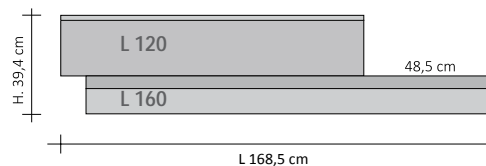

Versione disallineata a DX