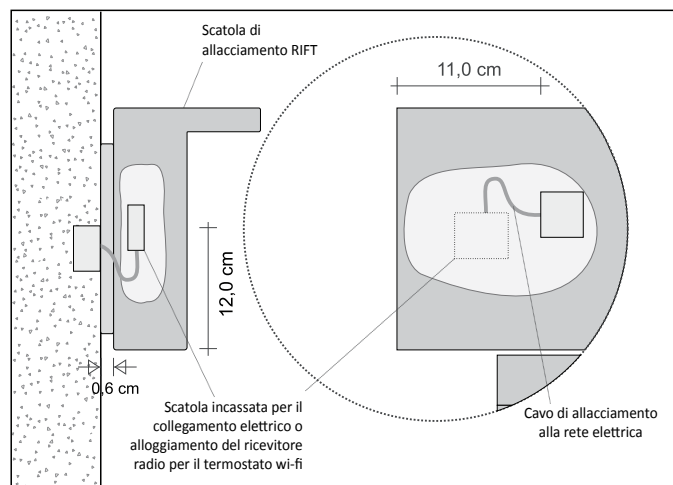

Allacciamento alla rete elettrica

Regolazioni Elettriche

La regolazione elettrica viene eseguita mediante l'utilizzo dei termostati, sotto descritti, che permettono la regolazione della temperatura in ambiente interagendo con un massimo di 5 ricevitori che gestiscono i rispettivi caloriferi.