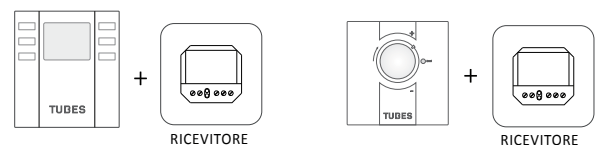

cod. ZRF007
KIT Crono Termostato ambiente digitale wireless + ricevitore wi-fi

cod. ZRF004
KIT Termostato ambiente wireless + ricevitore wi-fi