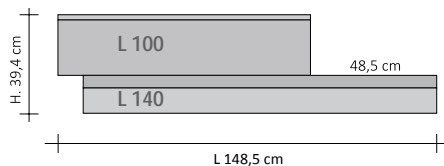

Versione disallineata a DX