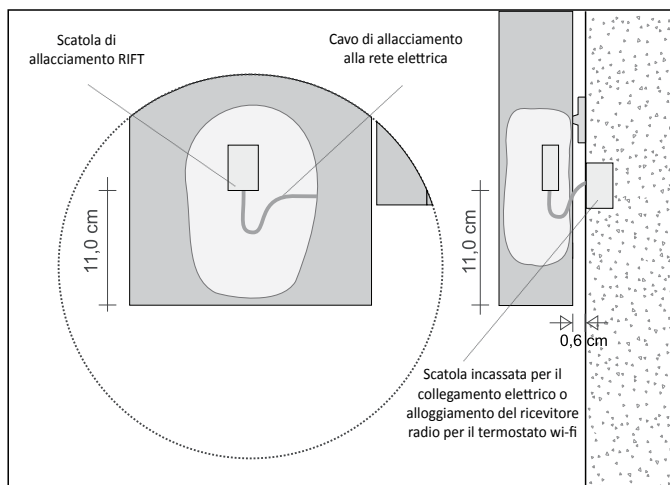

RIFT VERTICALE DOPPIO DISALLINEATO elettrico

Calorifero a funzionamento elettrico costruito con due moduli disallineati in verticale interamente in alluminio riciclabile

ESEMPIO D'ORDINE Per eseguire correttamente l'ordine di questo modello seguire l'esempio sotto riportato:

PRODOTTO	RFT_VDDE2
RFT_VDD	Rift Verticale Disallineato
E2	Funzionamento Elettrico con due elementi
DX	Posizione Elemento più alto è a destra (DX)
100	Altezza del 1° elemento da sx
140	Altezza del 2° elemento da sx
9010	Codice Colore da verificare nella TABELLA COLORI TUBES

ACCESSORI	
ZRF004	Kit Termostato ambiente in radiofrequenza da PARETE MANUALE
ZRF007	Kit Termostato ambiente in radiofrequenza con PROGRAMMATORE settimanale da PARETE

ZRF004

ZRF007

Allacciamento alla rete elettrica

Regolazioni Elettriche

La regolazione elettrica viene eseguita mediante l'utilizzo dei termostati, sotto descritti, che permettono la regolazione della temperatura in ambiente interagendo con un massimo di 5 ricevitori che gestiscono i rispettivi caloriferi.