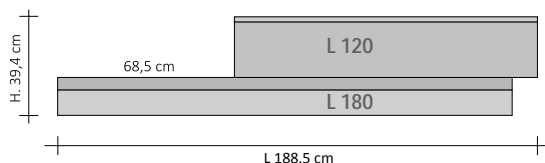

Versione disallineata a SX

Orizzontale Disallineato Elettrico DX e SX

		H (cm)	L (cm)	Resistenza elettrica Watt	Categoria C0 Bianco standard (€)	Categoria C1/C2 (€)	Categoria C3 (2) (€)	Multi_Color (2) (€)
RFTODDE2#DX100140	RFTODDE2#SX100140	39,4	148,5	490				
RFTODDE2#DX120160	RFTODDE2#SX120160	39,4	168,5	630				
RFTODDE2#DX120180	RFTODDE2#SX120180	39,4	188,5	780				

Per i colori RAL fuori tabella aumento del 30 % sul prezzo del Bianco C0 richiedendo preventivamente la fattibilità.

(1) Colorazione GRGR Grigio Cromo NON disponibile per il modello RIFT

(2) Nella versione MULTICOLOR aggiungere "M" e devono essere specificati i diversi colori

Accessori RIFT

Codice	Descrizione	Finiture	Prezzo (€)
ZAAPRFT#...	Appendino RIFT in Ottone Galvanico	Cromo, Oro, Stagno Lucido e Nichel Nero	
ZAMRFT4815#LNN	Mensola porta oggetti RIFT cm 48x15	Legno Naturale	
ZAMRFT4815#LBC	Mensola porta oggetti RIFT cm 48x15	Laccata Bianco Opaco	
ZAMRFT6015#LNN	Mensola porta oggetti RIFT cm 60x15	Legno Naturale	
ZAMRFT6015#LBC	Mensola porta oggetti RIFT cm 60x15	Laccata Bianco Opaco	
ZAMRFT4824#LNN	Mensola porta oggetti RIFT cm 48x15	Legno Naturale	
ZAMRFT4824#LBC	Mensola porta oggetti RIFT cm 48x15	Laccata Bianco Opaco	
ZAMRFT6024#LNN	Mensola porta oggetti RIFT cm 60x15	Legno Naturale	
ZAMRFT6024#LBC	Mensola porta oggetti RIFT cm 60x15	Laccata Bianco Opaco