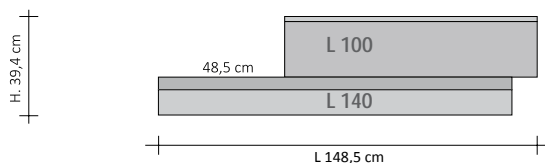

Versione disallineata a SX

Orizzontale Disallineato Elettrico DX e SX

		H (cm)	L (cm)	Resistenza elettrica Watt	Categoria C0 Bianco standard (€)	Categoria C1/C2 (€)	Categoria C3 (2) (€)	Multi_Color (2) (€)
RFTODDE2#DX100140	RFTODDE2#SX100140	39,4	148,5	490				
RFTODDE2#DX120160	RFTODDE2#SX120160	39,4	168,5	630				
RFTODDE2#DX120180	RFTODDE2#SX120180	39,4	188,5	780				

Per i colori RAL fuori tabella aumento del 30 % sul prezzo del Bianco C0 richiedendo preventivamente la fattibilità.

(1) Colorazione GRGR Grigio Cromo NON disponibile per il modello RIFT

(2) Nella versione MULTICOLOR aggiungere "M" e devono essere specificati i diversi colori

Accessori RIFT

Codice	Descrizione	Finiture	Prezzo (€)
ZAAPRFT#...	Appendino RIFT in Ottone Galvanico	Cromo, Oro, Stagno Lucido e Nichel Nero	
ZAMRFT4815#LNN	Mensola porta oggetti RIFT cm 48x15	Legno Naturale	
ZAMRFT4815#LBC	Mensola porta oggetti RIFT cm 48x15	Laccata Bianco Opaco	
ZAMRFT6015#LNN	Mensola porta oggetti RIFT cm 60x15	Legno Naturale	
ZAMRFT6015#LBC	Mensola porta oggetti RIFT cm 60x15	Laccata Bianco Opaco	
ZAMRFT4824#LNN	Mensola porta oggetti RIFT cm 48x15	Legno Naturale	
ZAMRFT4824#LBC	Mensola porta oggetti RIFT cm 48x15	Laccata Bianco Opaco	
ZAMRFT6024#LNN	Mensola porta oggetti RIFT cm 60x15	Legno Naturale	
ZAMRFT6024#LBC	Mensola porta oggetti RIFT cm 60x15	Laccata Bianco Opaco