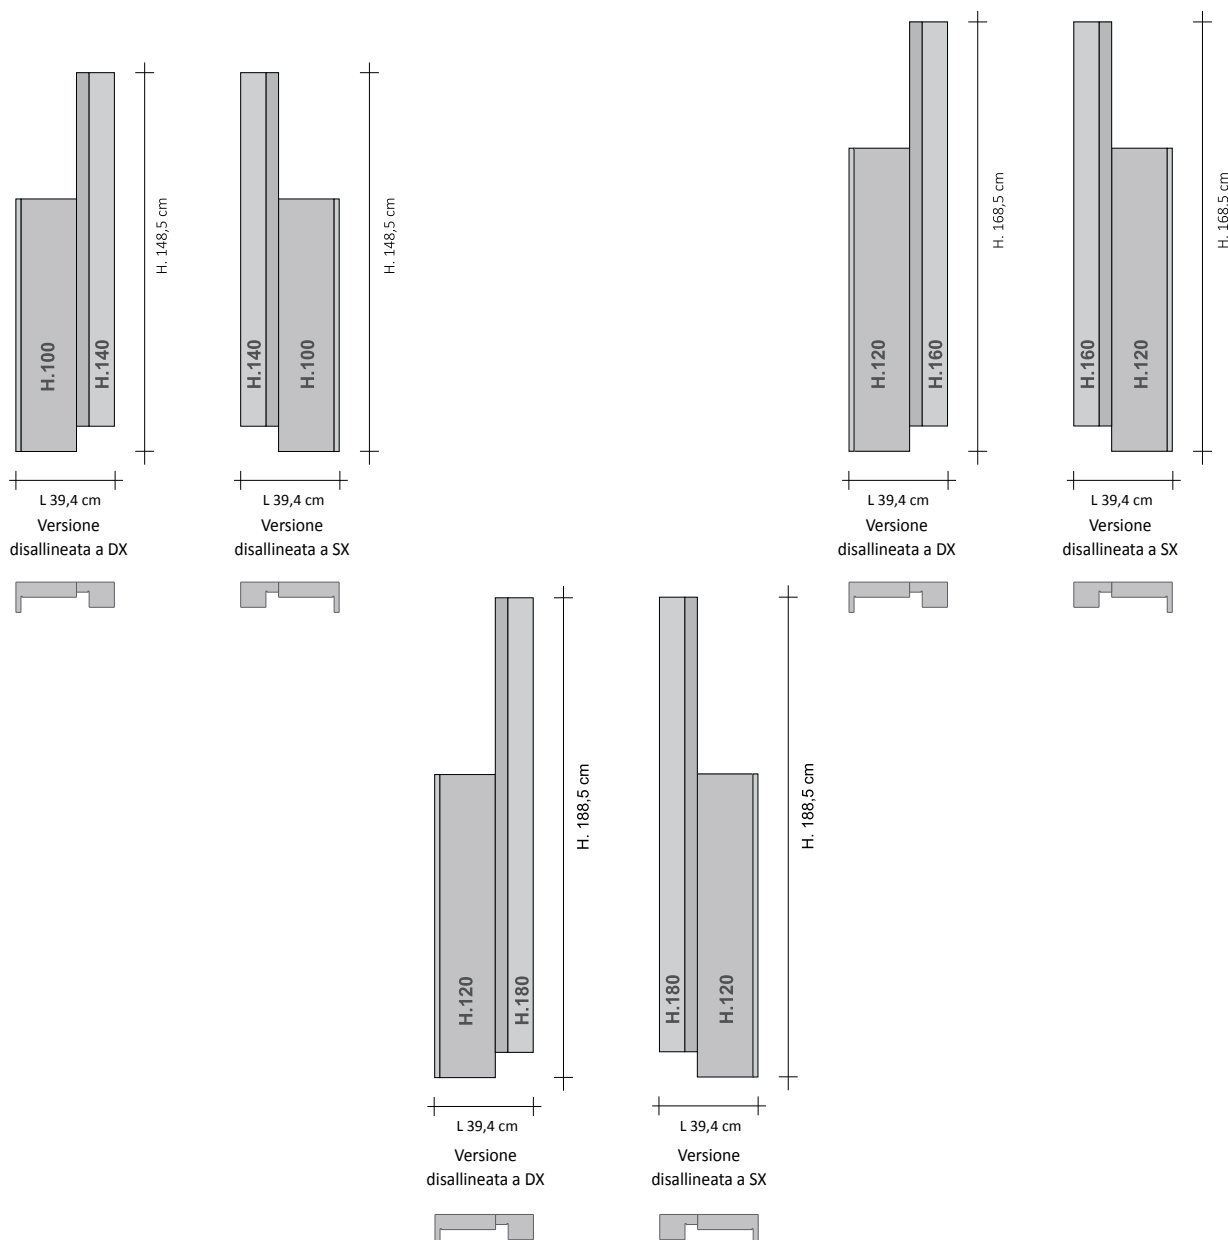

RIFT VERTICALE DOPPIO DISALLINEATO elettrico

Calorifero a funzionamento elettrico costruito con due moduli disallineati in verticale interamente in alluminio riciclabile

ESEMPIO D'ORDINE Per eseguire correttamente l'ordine di questo modello seguire l'esempio sotto riportato:

PRODOTTO	RFT_VDDE2
RFT_VDD	Rift Verticale Disallineato
E2	Funzionamento Elettrico con due elementi
DX	Posizione Elemento più alto è a destra (DX)
100	Altezza del 1° elemento da sx
140	Altezza del 2° elemento da sx
9010	Codice Colore da verificare nella TABELLA COLORI TUBES

Calorifero a funzionamento elettrico costruito con due moduli disallineati in verticale interamente in alluminio riciclabile

Verticale Disallineato Elettrico DX e SX

		H (cm)	L (cm)	Resistenza elettrica Watt	Categoria C0 Bianco standard (€)	Categoria C1/C2 (€)	Categoria C3 (2) (€)	Multi_Color (2) (€)
RFTVDDE2#DX100140	RFTVDDE2#SX140100	148,5	39,4	490				
RFTVDDE2#DX120160	RFTVDDE2#SX160120	168,5	39,4	630				
RFTVDDE2#DX120180	RFTVDDE2#SX180120	188,5	39,4	780				