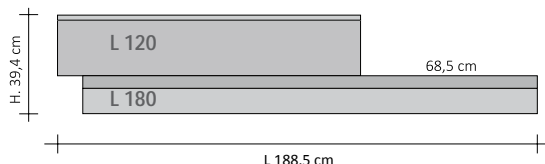

Versione disallineata a DX