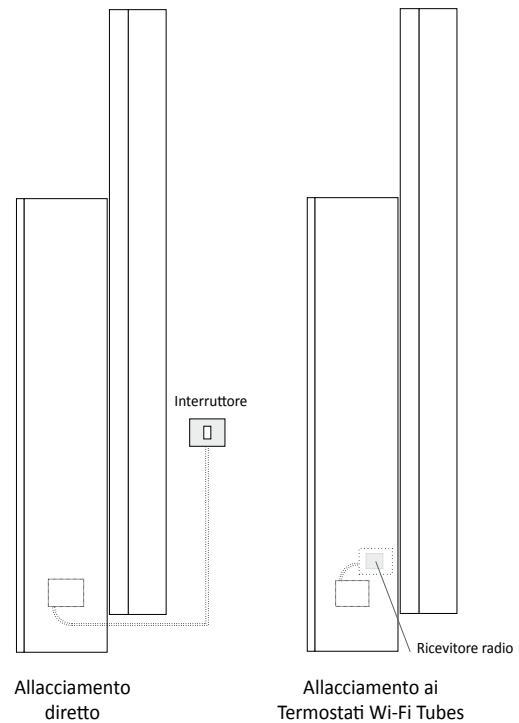

RIFT VERTICALE DOPPIO DISALLINEATO elettrico

Calorifero a funzionamento elettrico costruito con due moduli disallineati in verticale interamente in alluminio riciclabile

ESEMPIO D'ORDINE Per eseguire correttamente l'ordine di questo modello seguire l'esempio sotto riportato:

PRODOTTO	RFT_VDDE2
RFT_VDD	Rift Verticale Disallineato
E2	Funzionamento Elettrico con due elementi
DX	Posizione Elemento più alto è a destra (DX)
100	Altezza del 1° elemento da sx
140	Altezza del 2° elemento da sx
9010	Codice Colore da verificare nella TABELLA COLORI TUBES

ACCESSORI	
ZRF004	Kit Termostato ambiente in radiofrequenza da PARETE MANUALE
ZRF007	Kit Termostato ambiente in radiofrequenza con PROGRAMMATORE settimanale da PARETE

ZRF004

ZRF007

Allacciamento alla rete elettrica

Regolazioni Elettriche

La regolazione elettrica viene eseguita mediante l'utilizzo dei termostati, sotto descritti, che permettono la regolazione della temperatura in ambiente interagendo con un massimo di 5 ricevitori che gestiscono i rispettivi caloriferi.