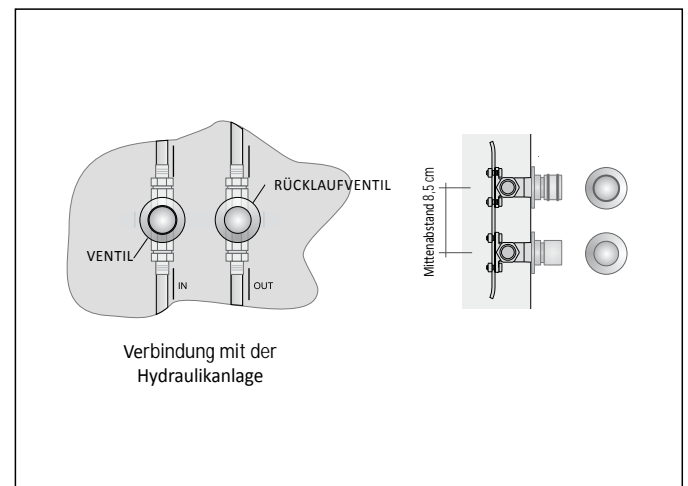

# RIFT HORIZONTAL 24 EINZELN Warmwasser

Heizkörper mit geringem Wasserinhalt, bestehend aus einem horizontalen Modulen, zur Gänze aus recycelbarem Aluminium

**AUFTRAGSBEISPIEL** Um den Auftrag dieses Modells korrekt auszuführen, das unten stehende Beispiel befolgen:

<b>PRODUKT</b>	<b>RFT_O24SI</b>
RFT_O24S	Rift Horizontal, Modul zu 24 cm, Einzeln
I	Warmwasserbetrieb
SU	Elektrischen Betrieb mit zwei Element
180	Gesamtbreite
9010	Farbcode in der TUBES – FARBTABELLE zu prüfen
R.. / M..	Code Anschluss, der die Dichtungsart Kupfer oder Mehrschicht definiert, laut Preisliste auf Seite 276

Anschluss des HEIZKÖRPERS an GVR

Anschluss GVR