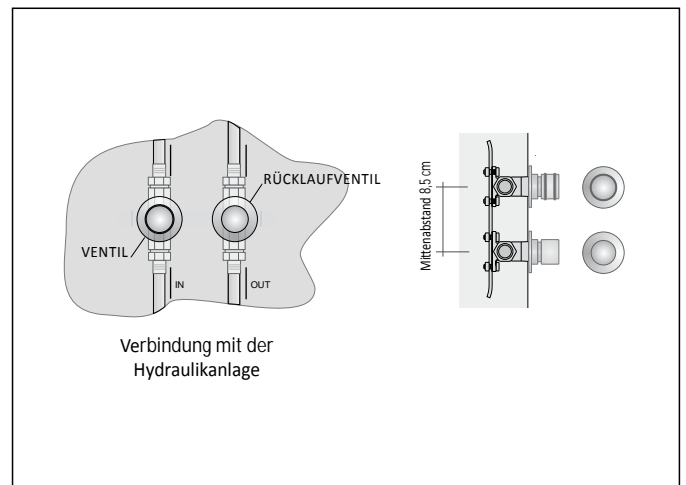

# RIFT VERTIKAL 24 EINZEL Warmwasser

Heizkörper mit geringem Wasserinhalt, bestehend aus zwei vertikalen Modulen, zur Gänze aus recycelbarem Aluminium

**AUFTRAGSBEISPIEL** Um den Auftrag dieses Modells korrekt auszuführen, das unten stehende Beispiel befolgen:

<b>PRODUKT</b>	<b>RFT_V24SI</b>
RFT_V24S	Rift Vertikal, Modul zu 24 cm, Einzel
I	Warmwasserbetrieb
DX	Flügelement rechts vorstehend
180	Gesamthöhe
9010	Farbcode gemäß TUBES-FARBTABELLE
R.. / M..	Code Anschluss, der die Dichtungsart Kupfer oder Mehrschicht definiert, laut Preisliste auf Seite 276

Anschluss des HEIZKÖRPERS an GVR

Anschluss GVR