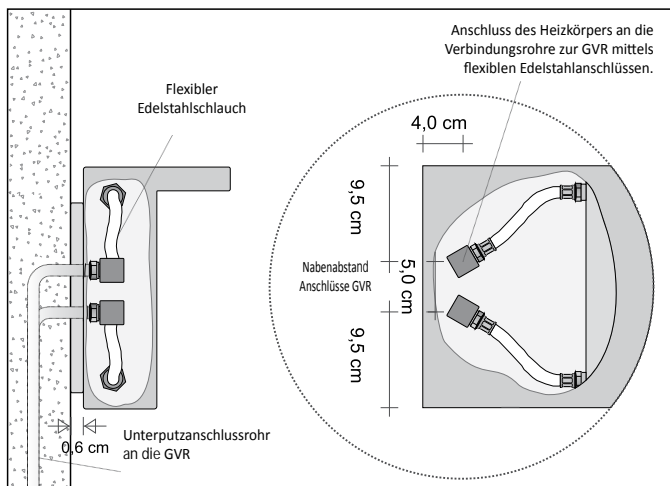

Anschluss des HEIZKÖRPERS an GVR