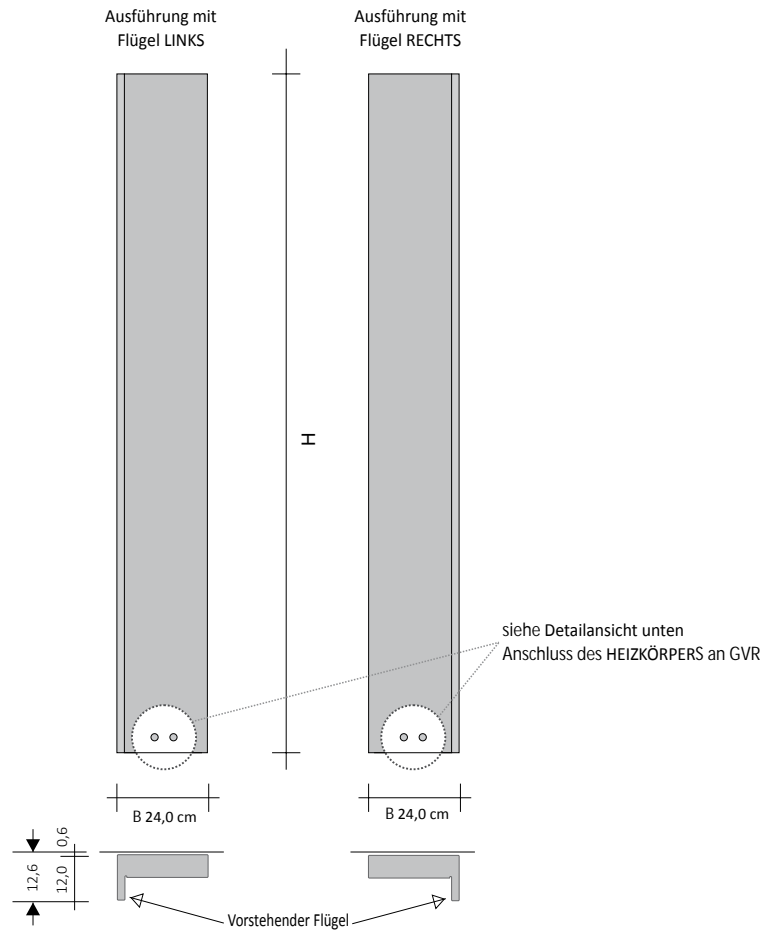

# RIFT VERTIKAL 24 EINZEL Warmwasser

Heizkörper mit geringem Wasserinhalt, bestehend aus zwei vertikalen Modulen, zur Gänze aus recycelbarem Aluminium

**AUFTRAGSBEISPIEL** Um den Auftrag dieses Modells korrekt auszuführen, das unten stehende Beispiel befolgen:

<b>PRODUKT</b>	<b>RFT_V24SI</b>
RFT_V24S	Rift Vertikal, Modul zu 24 cm, Einzel
I	Warmwasserbetrieb
DX	Flügelement rechts vorstehend
180	Gesamthöhe
9010	Farbcode gemäß TUBES-FARBTABELLE
R.. / M..	Code Anschluss, der die Dichtungsart Kupfer oder Mehrschicht definiert, laut Preisliste auf Seite 276

Anschluss des HEIZKÖRPERS an GVR

Anschluss GVR

## Vertikal Einzel Warmwasser LINKS und RECHTS

		H (cm)	B (cm)	Wärmeabgabe Watt ΔT 50°C	Wärmeabgabe Watt ΔT 30°C	Wasserinhalt (Liter)	Kategorie C0 Weiß Standard (€)	Kategorie C1/C2 (€)	Kategorie C3 (1) (€)
									
RFTV24SI#SX100	RFTV24SI#DX100	100,0	24,0	330	172	0,40			
RFTV24SI#SX120	RFTV24SI#DX120	120,0	24,0	396	207	0,48			
RFTV24SI#SX140	RFTV24SI#DX140	140,0	24,0	462	241	0,56			
RFTV24SI#SX160	RFTV24SI#DX160	160,0	24,0	528	276	0,64			
RFTV24SI#SX180	RFTV24SI#DX180	180,0	24,0	594	310	0,72			
RFTV24SI#SX200	RFTV24SI#DX200	200,0	24,0	660	345	0,80			