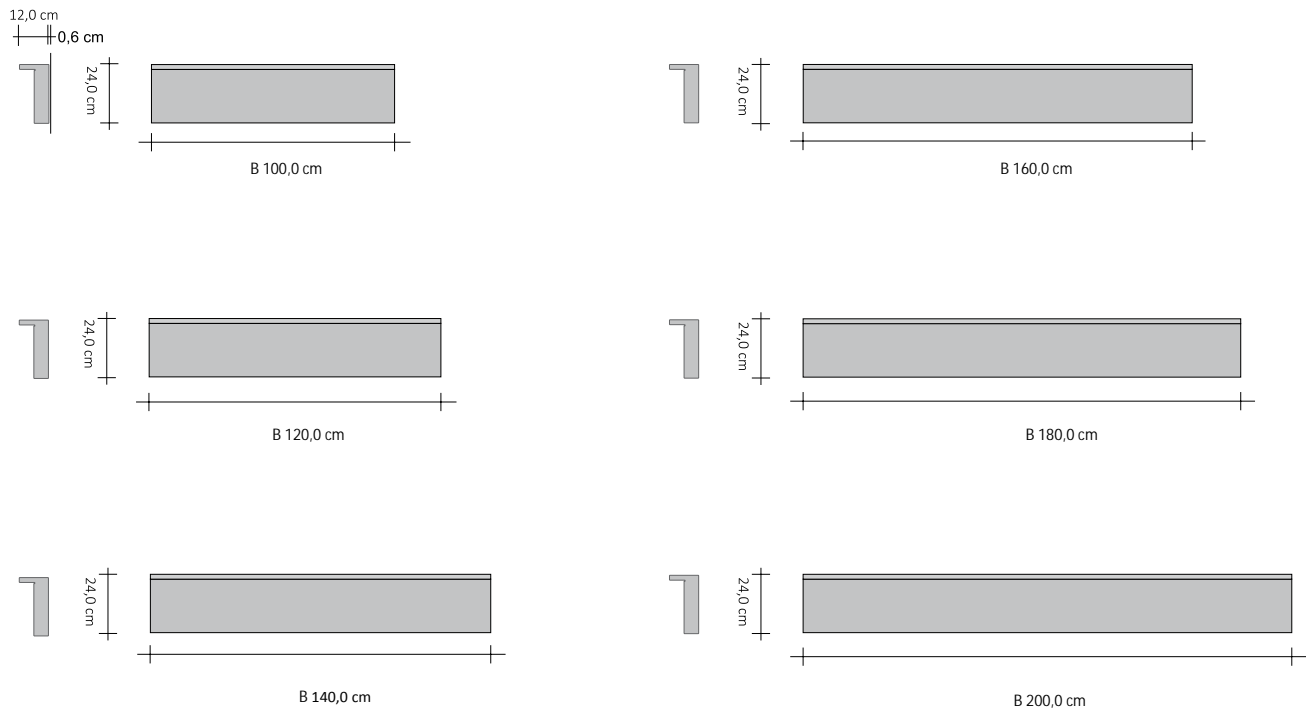

RIFT HORIZONTAL 24 EINZEL Warmwasser

Heizkörper mit geringem Wasserinhalt, bestehend aus einem horizontalen Modulen, zur Gänze aus recycelbarem Aluminium

Aufhänger RIFT Code ZAAPRFT#...