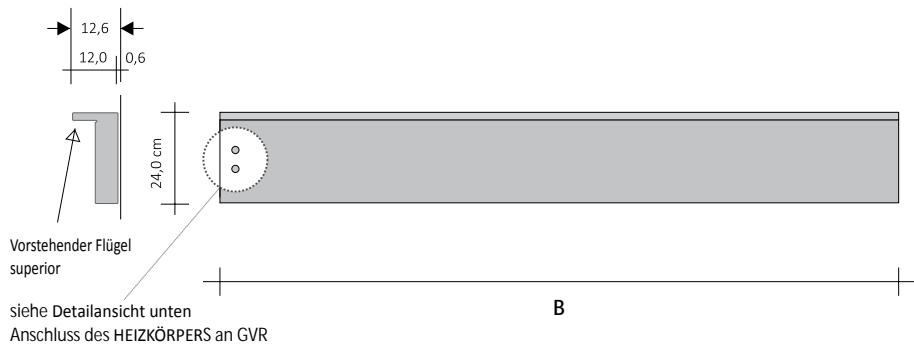

RIFT HORIZONTAL 24 EINZELN Warmwasser

Heizkörper mit geringem Wasserinhalt, bestehend aus einem horizontalen Modulen, zur Gänze aus recycelbarem Aluminium

AUFTRAGSBEISPIEL Um den Auftrag dieses Modells korrekt auszuführen, das unten stehende Beispiel befolgen:

PRODUKT	RFT_O24SI
RFT_O24S	Rift Horizontal, Modul zu 24 cm, Einzeln
I	Warmwasserbetrieb
SU	Elektrischen Betrieb mit zwei Element
180	Gesamtbreite
9010	Farbcode in der TUBES – FARBTABELLE zu prüfen
R.. / M..	Code Anschluss, der die Dichtungsart Kupfer oder Mehrschicht definiert, laut Preisliste auf Seite 276

ZUBEHÖR	
Cod. GVR	Remote-Ventilgruppe mit einem Weg, Feinbearbeitung verchromt
Cod. GVRC#*	Remote-Ventilgruppe mit einem Weg, Feinbearbeitung farbig*
* Farb-Code angeben, z.B.: 9010, mithilfe der TUBES - FARBTABELLE