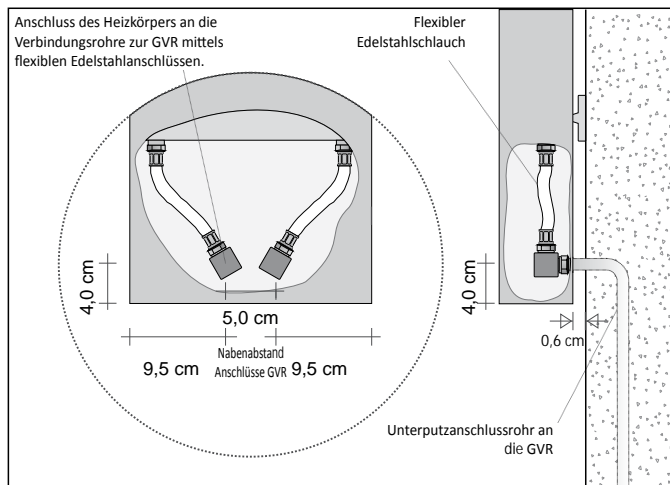

Anschluss des HEIZKÖRPERS an GVR