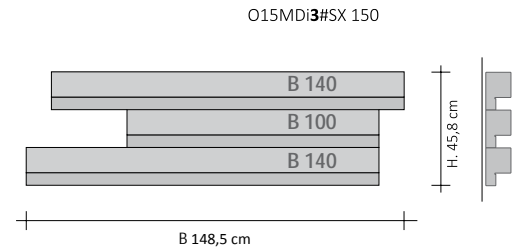

AUFTRAGSBEISPIEL Um den Auftrag dieses Modells korrekt auszuführen, das unten stehende Beispiel befolgen:

PRODUKT	RFT_O15MDI3
RFT_V15MD	Rift Horizontal, Modul zu 15 cm, Mehrfach Versetzt
I3	Warmwasserbetrieb mit drei Elementen
DX	Rechts versetzt; längere Elemente stehen rechts vor
170	Gesamtbreite
9010	Farbcode gemäß TUBES-FARBTABELLE
R.. / M..	Code Anschluss, der die Dichtungsart Kupfer oder Mehrschicht definiert, laut Preisliste auf Seite 276

Anschluss des HEIZKÖRPERS an GVR

Anschluss GVR

RIFT HORIZONTAL 15 MEHRFACH VERSETZT Warmwasser

Heizkörper mit geringem Wasserinhalt, bestehend aus mehreren horizontalen Modulen, zur Gänze aus recycelbarem Aluminium

Ausführung RECHTS versetzt

Ausführung LINKS versetzt

Horizontal MEHRFACH 15 Versetzt Warmwasser RECHTS und LINKS

		H (cm)	B (cm)	Wärmeabgabe Watt.ΔT 50°C	Wärmeabgabe Watt.ΔT 30°C	Wasserinhalt (Liter)	Kategorie C0 Weiß Standard (€)	Kategorie C1/C2 (€)	Kategorie C3 (2) (€)	Multi_Color (2) (€)
		45,8	148,5	838	445	0,56				
		45,8	168,5	970	516	0,65				
		45,8	188,5	1103	586	0,73				