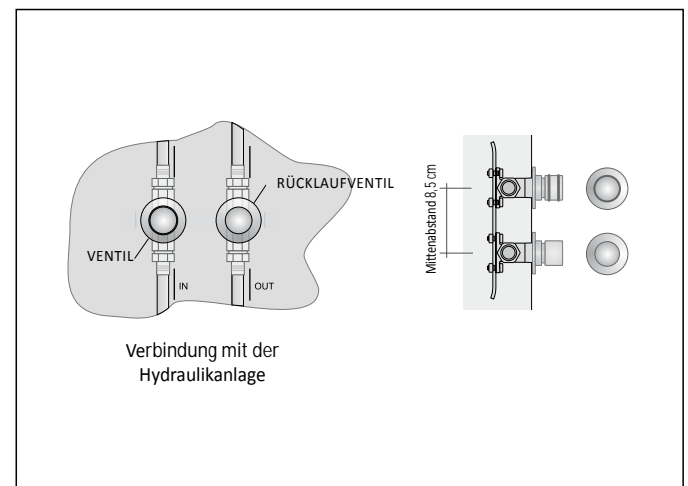

VENTILGRUPPE MIT REMOTE-ANSCHLUSS. Remote-Anschlussgruppe, bis zu 6 m vom Heizkörper installierbar

Hydraulikanschluss der GVR an die Anlage

Code	Beschreibung	Feinbearbeitungen	Preis (€)
GVR#	Ventilgruppe und Rücklaufventil EINBAU mit entferntem Anschluss	VERCHROMT	
GVR C#	Ventilgruppe und Rücklaufventil EINBAU mit entferntem Anschluss	FARBIG	

AUFTRAGSBEISPIEL Um den Auftrag dieses Modells korrekt auszuführen, das unten stehende Beispiel befolgen:

PRODUKT	RFT_O15MDI3
RFT_V15MD	Rift Horizontal, Modul zu 15 cm, Mehrfach Versetzt
I3	Warmwasserbetrieb mit drei Elementen
DX	Rechts versetzt; längere Elemente stehen rechts vor
170	Gesamtbreite
9010	Farbcode gemäß TUBES-FARBTABELLE
R.. / M..	Code Anschluss, der die Dichtungsart Kupfer oder Mehrschicht definiert, laut Preisliste auf Seite 276

Anschluss des HEIZKÖRPERS an GVR

Anschluss GVR

RIFT HORIZONTAL 15 MEHRFACH VERSETZT Warmwasser

Heizkörper mit geringem Wasserinhalt, bestehend aus mehreren horizontalen Modulen, zur Gänze aus recycelbarem Aluminium