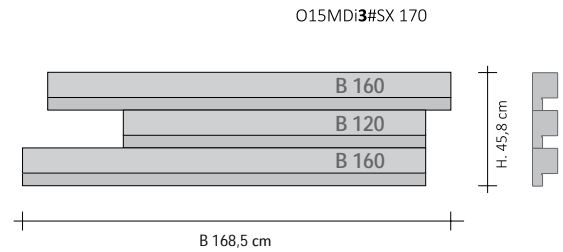

Anschluss des HEIZKÖRPERS an GVR

Anschluss GVR

RIFT HORIZONTAL 15 MEHRFACH VERSETZT Warmwasser

Heizkörper mit geringem Wasserinhalt, bestehend aus mehreren horizontalen Modulen, zur Gänze aus recycelbarem Aluminium

Ausführung RECHTS versetzt

Ausführung LINKS versetzt

Horizontal MEHRFACH 15 Versetzt Warmwasser RECHTS und LINKS

		H (cm)	B (cm)	Wärmeabgabe Watt.ΔT 50°C	Wärmeabgabe Watt.ΔT 30°C	Wasserinhalt (Liter)	Kategorie C0 Weiß Standard (€)	Kategorie C1/C2 (€)	Kategorie C3 (2) (€)	Multi_Color (2) (€)
		45,8	148,5	838	445	0,56				
		45,8	168,5	970	516	0,65				
		45,8	188,5	1103	586	0,73				