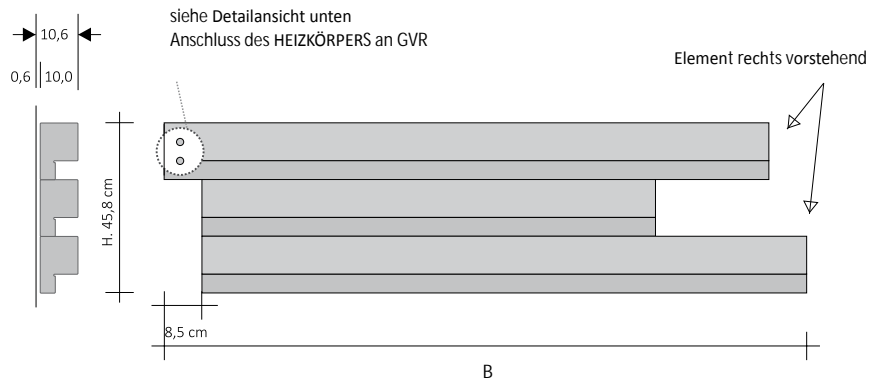

RIFT HORIZONTAL 15 MEHRFACH VERSETZT Warmwasser

Heizkörper mit geringem Wasserinhalt, bestehend aus mehreren horizontalen Modulen, zur Gänze aus recycelbarem Aluminium

AUFTRAGSBEISPIEL Um den Auftrag dieses Modells korrekt auszuführen, das unten stehende Beispiel befolgen:

PRODUKT	RFT_O15MDI3
RFT_V15MD	Rift Horizontal, Modul zu 15 cm, Mehrfach Versetzt
I3	Warmwasserbetrieb mit drei Elementen
DX	Rechts versetzt; längere Elemente stehen rechts vor
170	Gesamtbreite
9010	Farbcode gemäß TUBES-FARBTABELLE
R.. / M..	Code Anschluss, der die Dichtungsart Kupfer oder Mehrschicht definiert, laut Preisliste auf Seite 276

ZUBEHÖR	
Cod. GVR	Remote-Ventilgruppe mit einem Weg, Feinbearbeitung verchromt
Cod. GVR#*	Remote-Ventilgruppe mit einem Weg, Feinbearbeitung farbig*
* Farb-Code angeben, z.B.: 9010, mithilfe der TUBES - FARBTABELLE