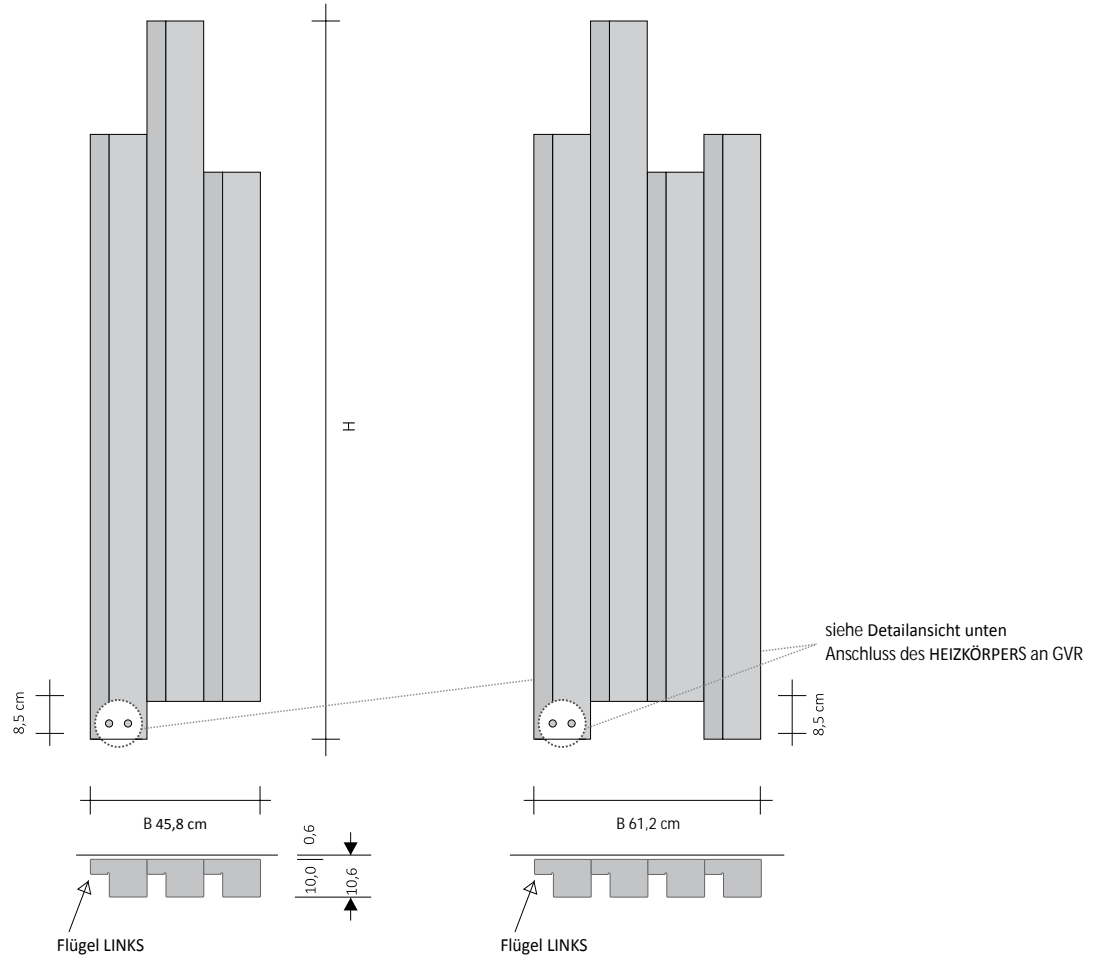

RIFT VERTIKAL 15 MEHRFACH VERSETZT Warmwasser

Heizkörper mit geringem Wasserinhalt, bestehend aus mehreren vertikalen Modulen, zur Gänze aus recycelbarem Aluminium

AUFTRAGSBEISPIEL Um den Auftrag dieses Modells korrekt auszuführen, das unten stehende Beispiel befolgen:

PRODUKT	RFT_V15MDI3
RFT_VMD	Rift Vertikal Mehrfach Versetzt
I3	Warmwasserbetrieb mit drei Elementen
SX170	Gesamthöhe
9010	Farbcode gemäß TUBES-FARBTABELLE
R.. / M..	Code Anschluss, der die Dichtungsart Kupfer oder Mehrschicht definiert, laut Preisliste auf Seite 276

Anschluss des HEIZKÖRPERS an GVR

Anschluss GVR

RIFT VERTIKAL 15 MEHRFACH VERSETZT Warmwasser

Heizkörper mit geringem Wasserinhalt, bestehend aus mehreren vertikalen Modulen, zur Gänze aus recycelbarem Aluminium

Vertikal MEHRFACH 15 Versetzt Warmwasser LINKS (In der Version "DX" für den gleichen Preis)

Code	H (cm)	B (cm)	Wärmeabgabe Watt ΔT 50°C	Wärmeabgabe Watt ΔT 30°C	Wasserinhalt (Liter)	Kategorie C0 Weiß Standard (€)	Kategorie C1/C2 (€)	Kategorie C3 (2) (€)	Multi_Color (2) (€)
RFTV15MDi3#SX150	148,5	45,8	794	419	0,53				
RFTV15MDi4#SX150	148,5	61,2	1059	559	0,70				
RFTV15MDi3#SX170	168,5	45,8	926	489	0,62				
RFTV15MDi4#SX170	168,5	61,2	1235	652	0,82				
RFTV15MDi3#SX190	188,5	45,8	1059	559	0,70				
RFTV15MDi4#SX190	188,5	61,2	1412	746	0,94				
RFTV15MDi5#SX190	188,5	76,6	1764	932	1,14				