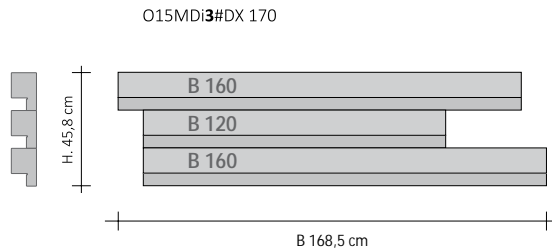

Anschluss des HEIZKÖRPERS an GVR

Anschluss GVR

RIFT HORIZONTAL 15 MEHRFACH VERSETZT Warmwasser

Heizkörper mit geringem Wasserinhalt, bestehend aus mehreren horizontalen Modulen, zur Gänze aus recycelbarem Aluminium

Ausführung RECHTS versetzt

Ausführung LINKS versetzt

Horizontal MEHRFACH 15 Versetzt Warmwasser RECHTS und LINKS

		H (cm)	B (cm)	Wärmeabgabe Watt.ΔT 50°C	Wärmeabgabe Watt.ΔT 30°C	Wasserinhalt (Liter)	Kategorie C0 Weiß Standard (€)	Kategorie C1/C2 (€)	Kategorie C3 (2) (€)	Multi_Color (2) (€)
		45,8	148,5	838	445	0,56				
		45,8	168,5	970	516	0,65				
		45,8	188,5	1103	586	0,73				