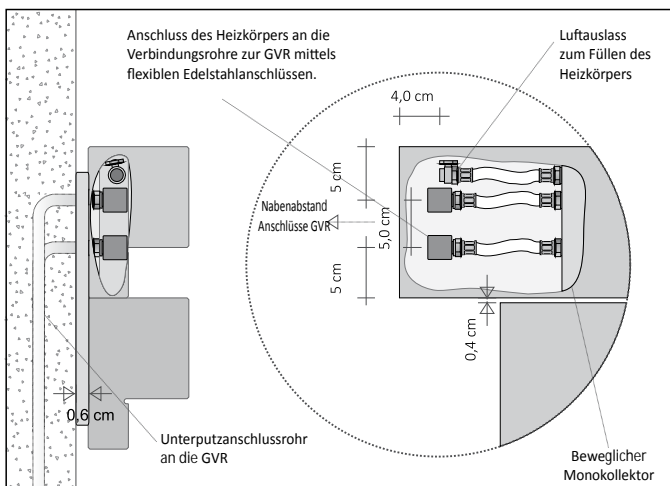

Anschluss des HEIZKÖRPERS an GVR