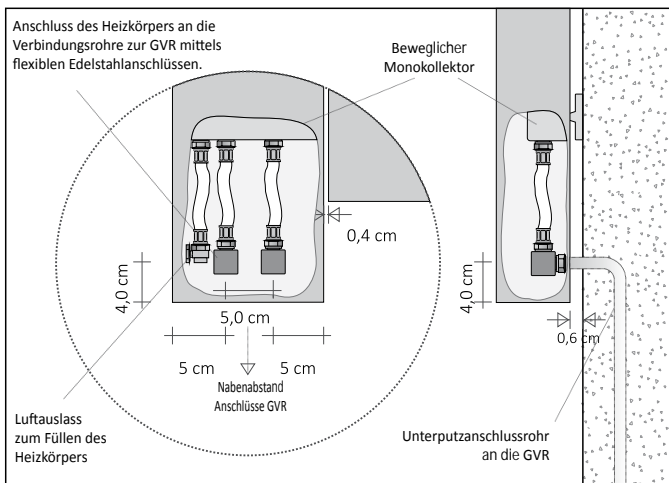

RIFT VERTIKAL 15 MEHRFACH VERSETZT Warmwasser

Heizkörper mit geringem Wasserinhalt, bestehend aus mehreren vertikalen Modulen, zur Gänze aus recycelbarem Aluminium

AUFTRAGSBEISPIEL Um den Auftrag dieses Modells korrekt auszuführen, das unten stehende Beispiel befolgen:

PRODUKT	RFT_V15MDI3
RFT_VMD	Rift Vertikal Mehrfach Versetzt
I3	Warmwasserbetrieb mit drei Elementen
SX170	Gesamthöhe
9010	Farbcode gemäß TUBES-FARBTABELLE
R.. / M..	Code Anschluss, der die Dichtungsart Kupfer oder Mehrschicht definiert, laut Preisliste auf Seite 276

Anschluss des HEIZKÖRPERS an GVR

Anschluss GVR

RIFT VERTIKAL 15 MEHRFACH VERSETZT Warmwasser

Heizkörper mit geringem Wasserinhalt, bestehend aus mehreren vertikalen Modulen, zur Gänze aus recycelbarem Aluminium