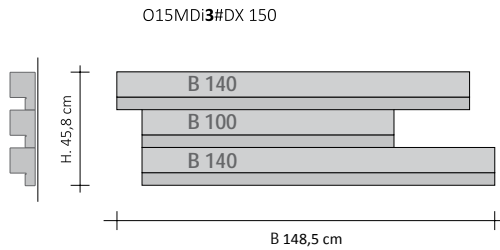

Anschluss des HEIZKÖRPERS an GVR

Anschluss GVR

RIFT HORIZONTAL 15 MEHRFACH VERSETZT Warmwasser

Heizkörper mit geringem Wasserinhalt, bestehend aus mehreren horizontalen Modulen, zur Gänze aus recycelbarem Aluminium

Ausführung RECHTS versetzt

Ausführung LINKS versetzt

Horizontal MEHRFACH 15 Versetzt Warmwasser RECHTS und LINKS

		H (cm)	B (cm)	Wärmeabgabe Watt.ΔT 50°C	Wärmeabgabe Watt.ΔT 30°C	Wasserinhalt (Liter)	Kategorie C0 Weiß Standard (€)	Kategorie C1/C2 (€)	Kategorie C3 (2) (€)	Multi_Color (2) (€)
		45,8	148,5	838	445	0,56				
		45,8	168,5	970	516	0,65				
		45,8	188,5	1103	586	0,73				