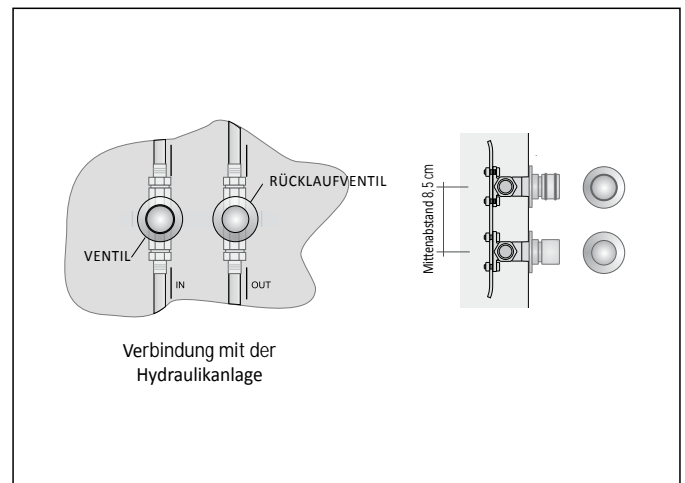

RIFT VERTIKAL 15 MEHRFACH VERSETZT Warmwasser

Heizkörper mit geringem Wasserinhalt, bestehend aus mehreren vertikalen Modulen, zur Gänze aus recycelbarem Aluminium

AUFTRAGSBEISPIEL Um den Auftrag dieses Modells korrekt auszuführen, das unten stehende Beispiel befolgen:

PRODUKT	RFT_V15MDI3
RFT_VMD	Rift Vertikal Mehrfach Versetzt
I3	Warmwasserbetrieb mit drei Elementen
SX170	Gesamthöhe
9010	Farbcode gemäß TUBES-FARBTABELLE
R.. / M..	Code Anschluss, der die Dichtungsart Kupfer oder Mehrschicht definiert, laut Preisliste auf Seite 276

Anschluss des HEIZKÖRPERS an GVR

Anschluss GVR

RIFT VERTIKAL 15 MEHRFACH VERSETZT Warmwasser

Heizkörper mit geringem Wasserinhalt, bestehend aus mehreren vertikalen Modulen, zur Gänze aus recycelbarem Aluminium