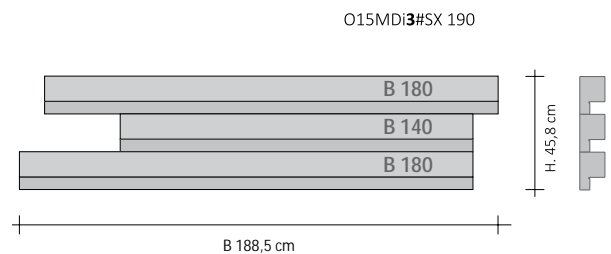

Anschluss des HEIZKÖRPERS an GVR

Anschluss GVR

RIFT HORIZONTAL 15 MEHRFACH VERSETZT Warmwasser

Heizkörper mit geringem Wasserinhalt, bestehend aus mehreren horizontalen Modulen, zur Gänze aus recycelbarem Aluminium

Ausführung RECHTS versetzt

Ausführung LINKS versetzt

Horizontal MEHRFACH 15 Versetzt Warmwasser RECHTS und LINKS

		H (cm)	B (cm)	Wärmeabgabe Watt.ΔT 50°C	Wärmeabgabe Watt.ΔT 30°C	Wasserinhalt (Liter)	Kategorie C0 Weiß Standard (€)	Kategorie C1/C2 (€)	Kategorie C3 (2) (€)	Multi_Color (2) (€)
		45,8	148,5	838	445	0,56				
		45,8	168,5	970	516	0,65				
		45,8	188,5	1103	586	0,73				