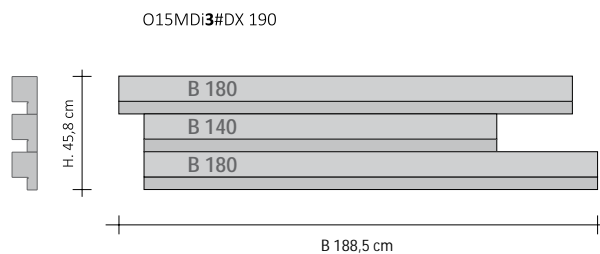

AUFTRAGSBEISPIEL Um den Auftrag dieses Modells korrekt auszuführen, das unten stehende Beispiel befolgen:

PRODUKT	RFT_O15MDI3
RFT_V15MD	Rift Horizontal, Modul zu 15 cm, Mehrfach Versetzt
I3	Warmwasserbetrieb mit drei Elementen
DX	Rechts versetzt; längere Elemente stehen rechts vor
170	Gesamtbreite
9010	Farbcode gemäß TUBES-FARBTABELLE
R.. / M..	Code Anschluss, der die Dichtungsart Kupfer oder Mehrschicht definiert, laut Preisliste auf Seite 276

Anschluss des HEIZKÖRPERS an GVR

Anschluss GVR

RIFT HORIZONTAL 15 MEHRFACH VERSETZT Warmwasser

Heizkörper mit geringem Wasserinhalt, bestehend aus mehreren horizontalen Modulen, zur Gänze aus recycelbarem Aluminium

Ausführung RECHTS versetzt

Ausführung LINKS versetzt

Horizontal MEHRFACH 15 Versetzt Warmwasser RECHTS und LINKS

		H (cm)	B (cm)	Wärmeabgabe Watt.ΔT 50°C	Wärmeabgabe Watt.ΔT 30°C	Wasserinhalt (Liter)	Kategorie C0 Weiß Standard (€)	Kategorie C1/C2 (€)	Kategorie C3 (2) (€)	Multi_Color (2) (€)
		45,8	148,5	838	445	0,56				
		45,8	168,5	970	516	0,65				
		45,8	188,5	1103	586	0,73				