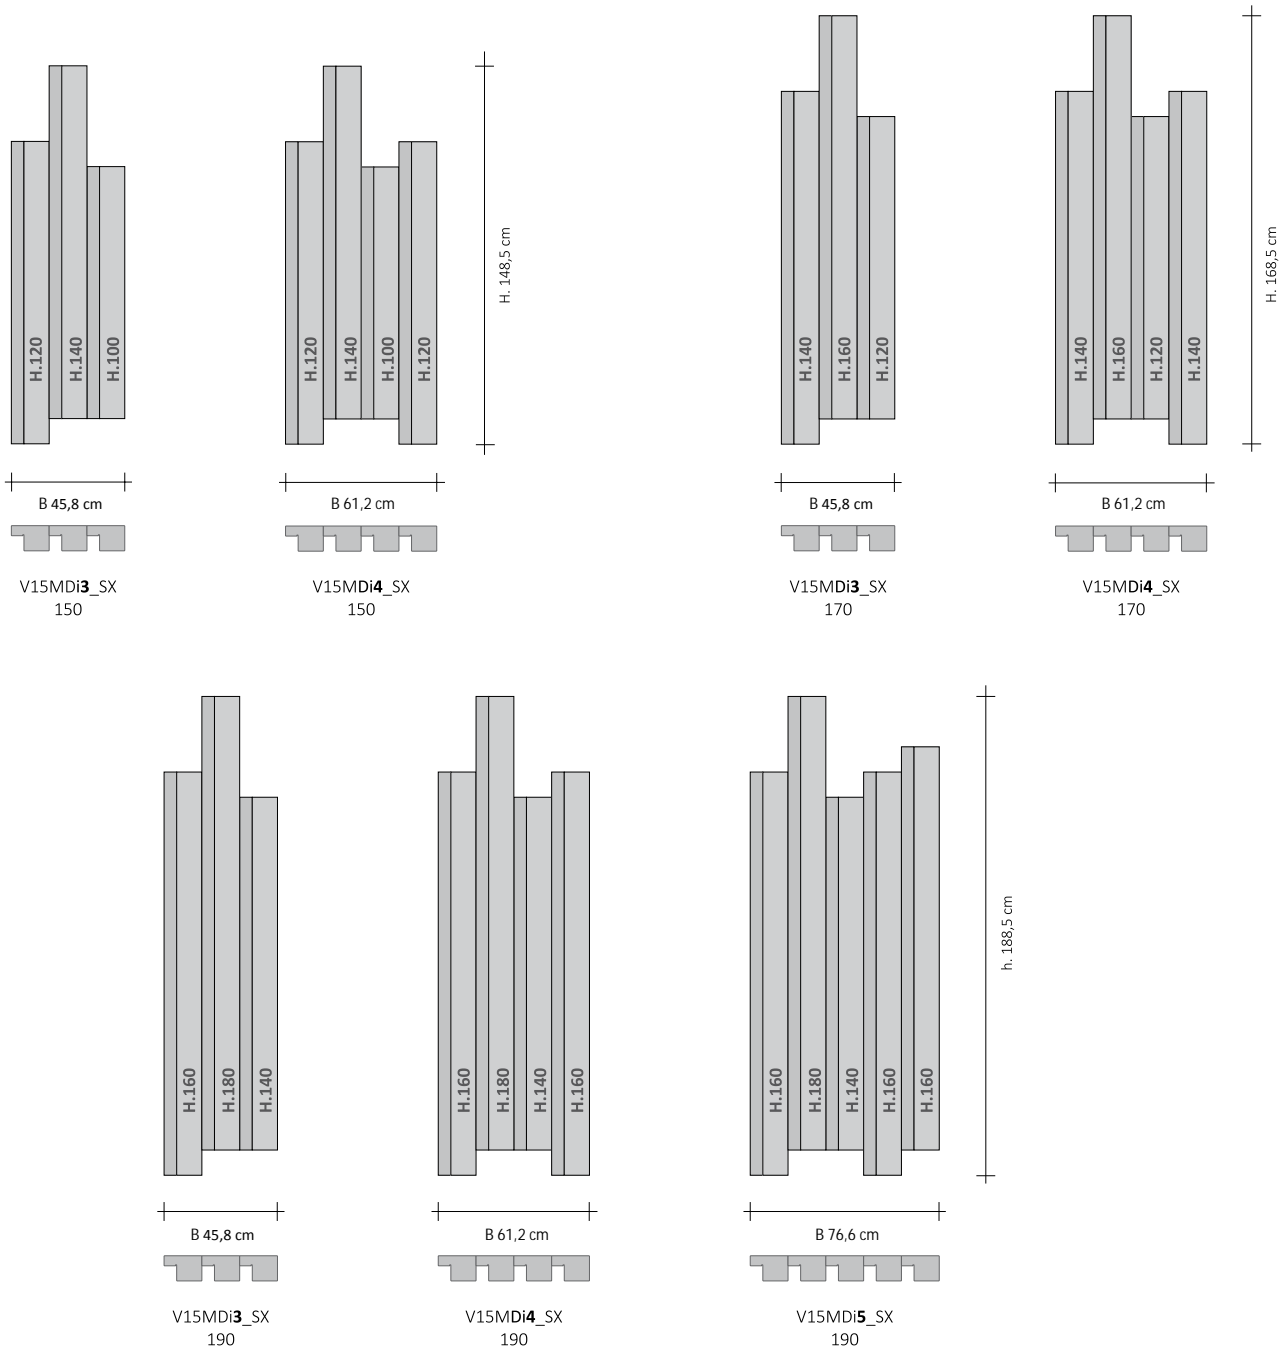

PRODUKT	RFT_V15MDI3
RFT_VMD	Rift Vertikal Mehrfach Versetzt
I3	Warmwasserbetrieb mit drei Elementen
SX170	Gesamthöhe
9010	Farbcode gemäß TUBES-FARBTABELLE
R.. / M..	Code Anschluss, der die Dichtungsart Kupfer oder Mehrschicht definiert, laut Preisliste auf Seite 276

Anschluss des HEIZKÖRPERS an GVR

Anschluss GVR

RIFT VERTIKAL 15 MEHRFACH VERSETZT Warmwasser

Heizkörper mit geringem Wasserinhalt, bestehend aus mehreren vertikalen Modulen, zur Gänze aus recycelbarem Aluminium

Vertikal MEHRFACH 15 Versetzt Warmwasser LINKS (In der Version "DX" für den gleichen Preis)

Code	H (cm)	B (cm)	Wärmeabgabe Watt ΔT 50°C	Wärmeabgabe Watt ΔT 30°C	Wasserinhalt (Liter)	Kategorie C0 Weiß Standard (€)	Kategorie C1/C2 (€)	Kategorie C3 (2) (€)	Multi_Color (2) (€)
RFTV15MDi3#SX150	148,5	45,8	794	419	0,53				
RFTV15MDi4#SX150	148,5	61,2	1059	559	0,70				
RFTV15MDi3#SX170	168,5	45,8	926	489	0,62				
RFTV15MDi4#SX170	168,5	61,2	1235	652	0,82				
RFTV15MDi3#SX190	188,5	45,8	1059	559	0,70				
RFTV15MDi4#SX190	188,5	61,2	1412	746	0,94				
RFTV15MDi5#SX190	188,5	76,6	1764	932	1,14				