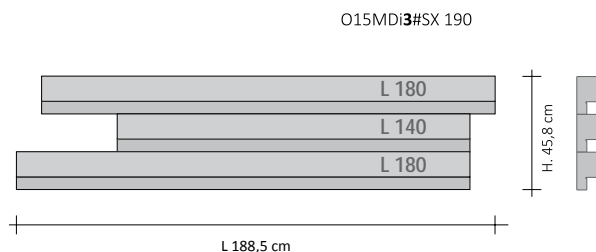

Version offset on LEFT

MULTIPLE Offset Horizontal LEFT and RIGHT 15 - hydraulic

		H (cm)	L (cm)	Thermal yield Watts ΔT 50°C	Thermal yield Watts ΔT 30°C	Water Content (l)	Category C0 RAL 9010 (€)	Category C1/C2 (€)	Category C3 (2) (€)	Multi_Color (2) (€)
	RFTO15MDI3#SX150	45,8	148,5	838	445	0,56				
	RFTO15MDI3#SX170	45,8	168,5	970	516	0,65				
	RFTO15MDI3#SX190	45,8	188,5	1103	586	0,73				