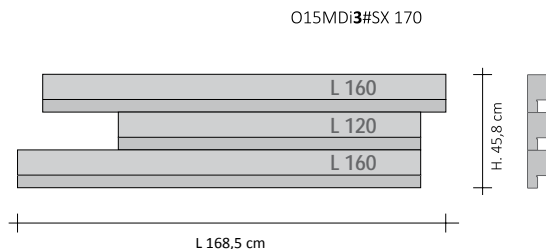

Version offset on LEFT

MULTIPLE Offset Horizontal LEFT and RIGHT 15 - hydraulic

		H (cm)	L (cm)	Thermal yield Watts ΔT 50°C	Thermal yield Watts ΔT 30°C	Water Content (l)	Category C0 RAL 9010 (€)	Category C1/C2 (€)	Category C3 (2) (€)	Multi_Color (2) (€)
	RFTO15MDI3#SX150	45,8	148,5	838	445	0,56				
	RFTO15MDI3#SX170	45,8	168,5	970	516	0,65				
	RFTO15MDI3#SX190	45,8	188,5	1103	586	0,73				