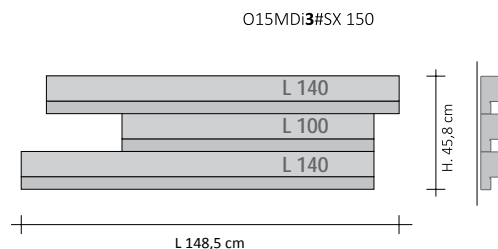

Version offset on LEFT

MULTIPLE Offset Horizontal LEFT and RIGHT 15 - hydraulic

		H (cm)	L (cm)	Thermal yield Watts ΔT 50°C	Thermal yield Watts ΔT 30°C	Water Content (l)	Category C0 RAL 9010 (€)	Category C1/C2 (€)	Category C3 (2) (€)	Multi_Color (2) (€)
	RFTO15MDI3#SX150	45,8	148,5	838	445	0,56				
	RFTO15MDI3#SX170	45,8	168,5	970	516	0,65				
	RFTO15MDI3#SX190	45,8	188,5	1103	586	0,73				