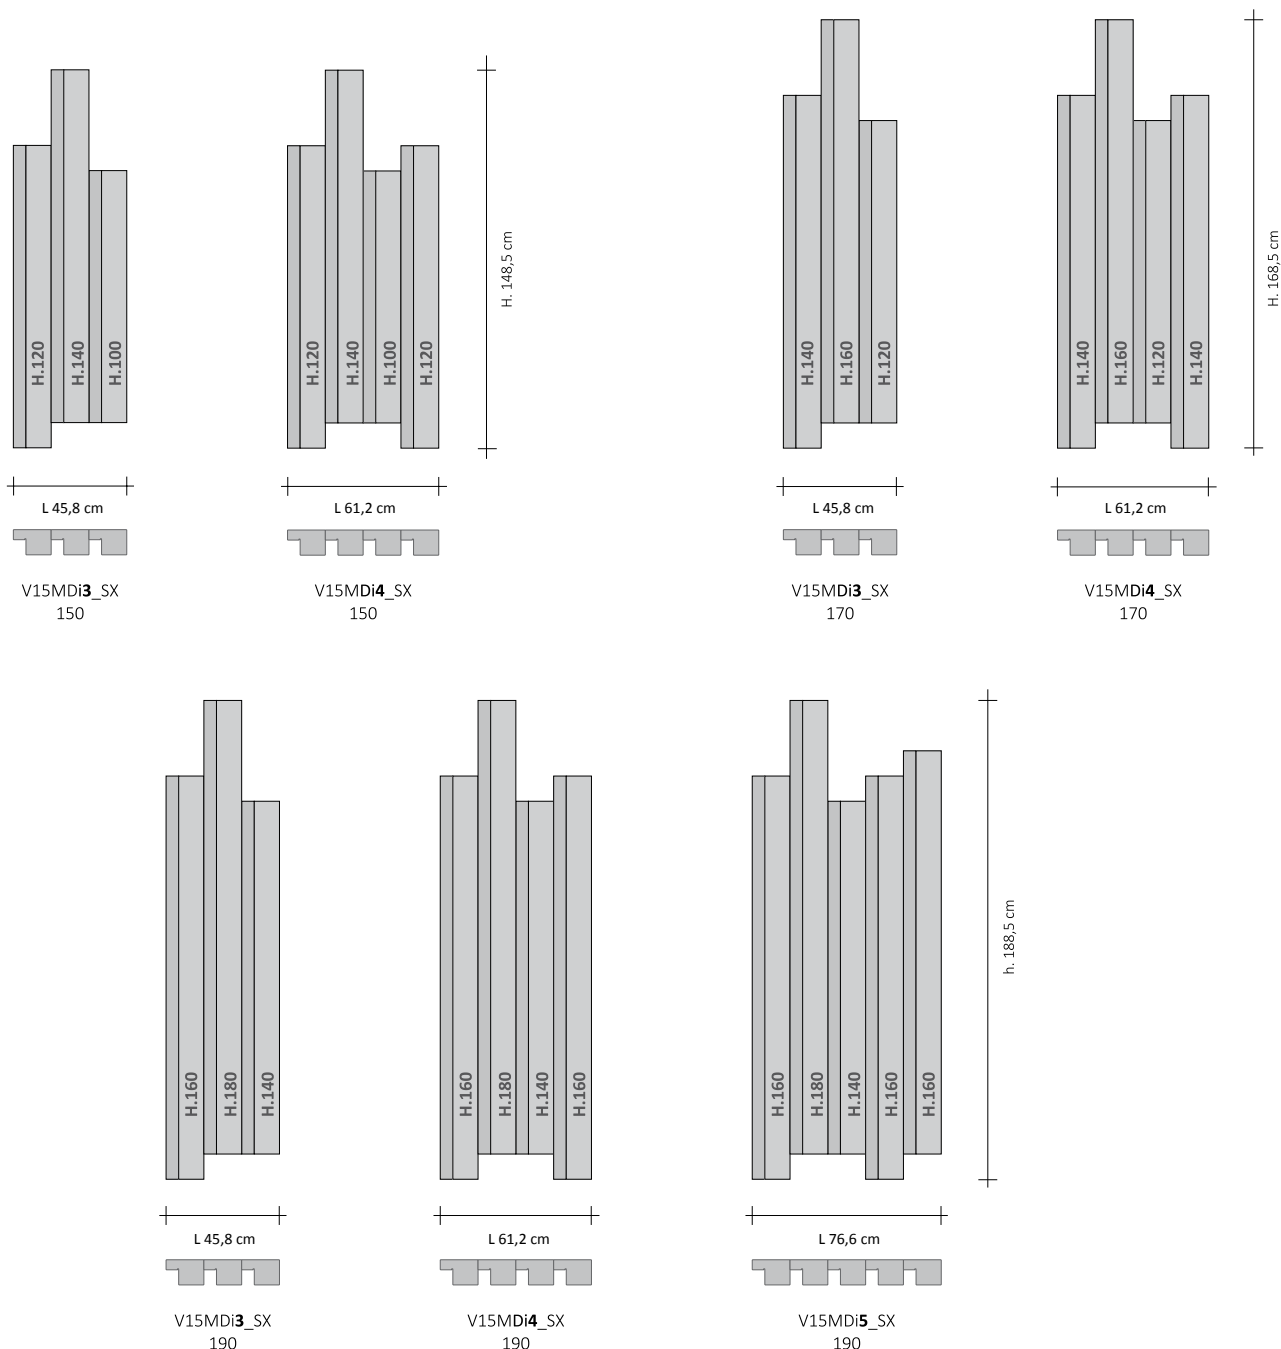

Multiple offset Vertical LEFT 15 - hydraulic (Available in the version DX at the same price)

Code	H (cm)	L (cm)	Thermal yield Watts ΔT 50°C	Thermal yield Watts ΔT 30°C	Water Content (l)	Category C0 RAL 9010 (€)	Category C1/C2 (€)	Category C3 (2) (€)	Multi_Color (2) (€)
RFTV15MDi3#SX150	148,5	45,8	794	419	0,53				
RFTV15MDi4#SX150	148,5	61,2	1059	559	0,70				
RFTV15MDi3#SX170	168,5	45,8	926	489	0,62				
RFTV15MDi4#SX170	168,5	61,2	1235	652	0,82				
RFTV15MDi3#SX190	188,5	45,8	1059	559	0,70				
RFTV15MDi4#SX190	188,5	61,2	1412	746	0,94				
RFTV15MDi5#SX190	188,5	76,6	1764	932	1,14				