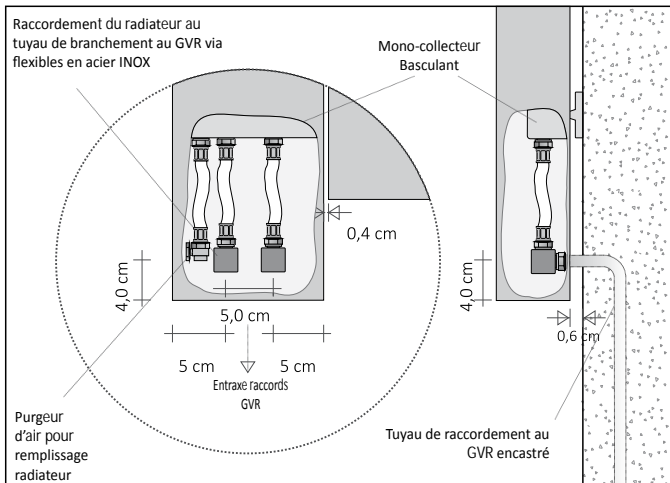

Raccordement du RADIATEUR au GVR