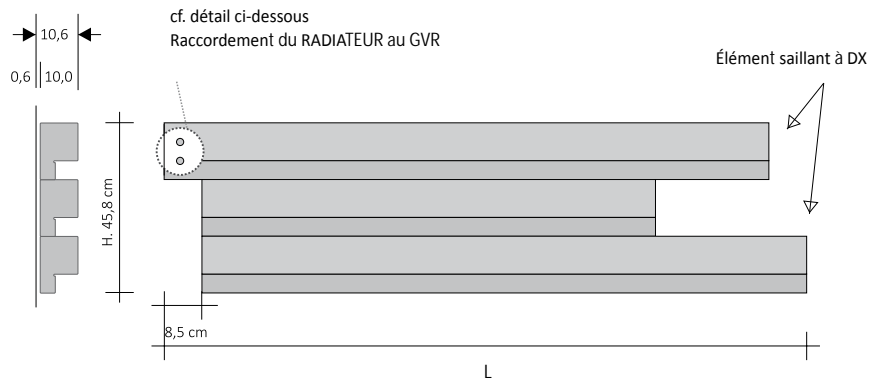

EXEMPLE DE COMMANDE Pour passer correctement la commande de ce modèle suivre l'exemple ci-dessous :

PRODUIT	RFT_O15MDI3
RFT_V15MD	Rift Horizontal module de 15 Multiple Non aligné
I3	Fonctionnement hydraulique à trois éléments
DX	Non alignement à Dx : les éléments les plus longs dépassent vers la droite (DX)
170	Largeur totale
9010	Code Couleur indiqué dans le TABLEAU COULEURS de TUBES
R.. / M..	Code de raccordement qui définit le type de raccord d'étanchéité Cuivre ou Multicouche, voir dans ce catalogue de prix p. 276

ACCESSOIRES

Cod. GVR	Groupe vannes distantes à une voie finition Chromée
Cod. GVRC#*	Groupe vannes distantes à une voie finition Colorée*
* Spécifier le code couleur, p. ex. : 9010, choix à faire en regardant le TABLEAU COULEURS TUBES