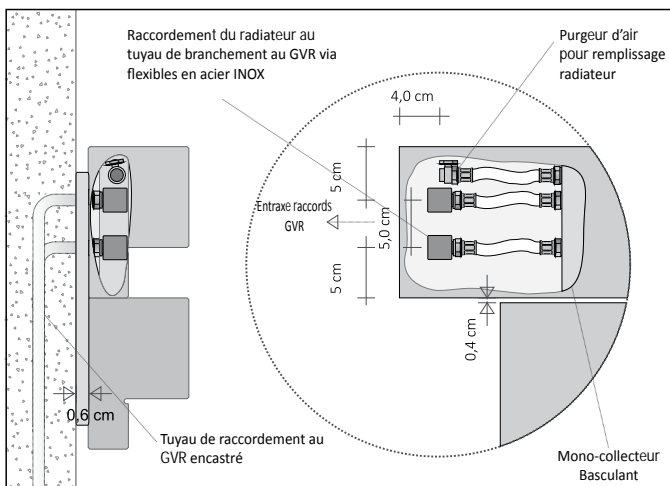

Raccordement du RADIATEUR au GVR