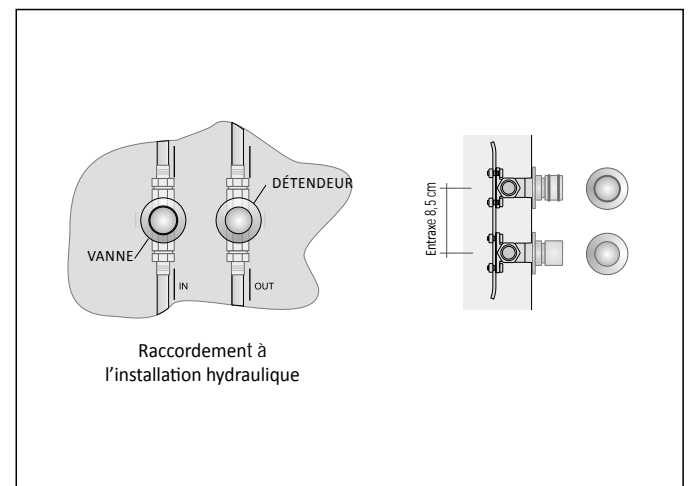

<b>PRODUIT</b>	<b>RFT_V15MDI3</b>
RFT_VMD	Rift Vertical Multiple Non aligné
I3	Fonctionnement hydraulique à trois éléments
SX170	Hauteur totale
9010	Code Couleur indiqué dans le TABLEAU COULEURS de TUBES
R.. / M..	Code de raccordement qui définit le type de raccord d'étanchéité Cuivre ou Multicouche, voir dans ce catalogue de prix p. 276

**ACCESSOIRES**

Cod. GVR	Groupe vannes distantes à une voie finition Chromée
Cod. GVRC#*	Groupe vannes distantes à une voie finition Colorée*
* Spécifier le code couleur, p. ex. : 9010, choix à faire en regardant le TABLEAU COULEURS TUBES	

**Raccordement du RADIATEUR au GVR**

**Raccordement au GVR**