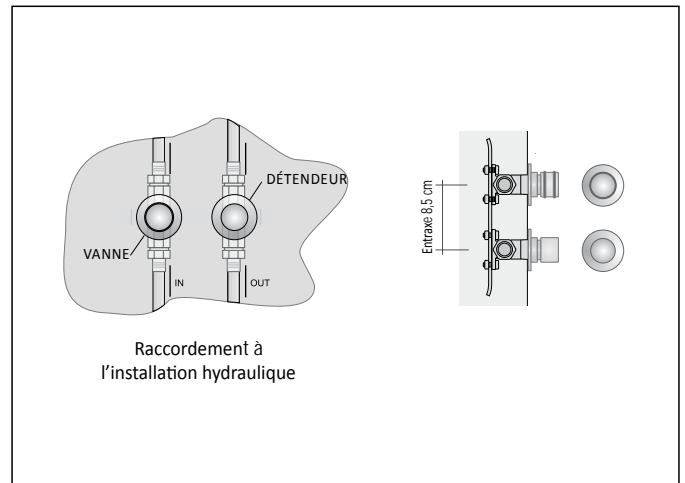

<b>PRODUIT</b>	<b>RFT_V15MDI3</b>
RFT_VMD	Rift Vertical Multiple Non aligné
I3	Fonctionnement hydraulique à trois éléments
SX170	Hauteur totale
9010	Code Couleur indiqué dans le TABLEAU COULEURS de TUBES
R.. / M..	Code de raccordement qui définit le type de raccord d'étanchéité Cuivre ou Multicouche, voir dans ce catalogue de prix p. 276

**ACCESSOIRES**

Cod. GVR	Groupe vannes distantes à une voie finition Chromée
Cod. GVRC#*	Groupe vannes distantes à une voie finition Colorée*
* Spécifier le code couleur, p. ex. : 9010, choix à faire en regardant le TABLEAU COULEURS TUBES	

**Raccordement du RADIATEUR au GVR**

**Raccordement au GVR**