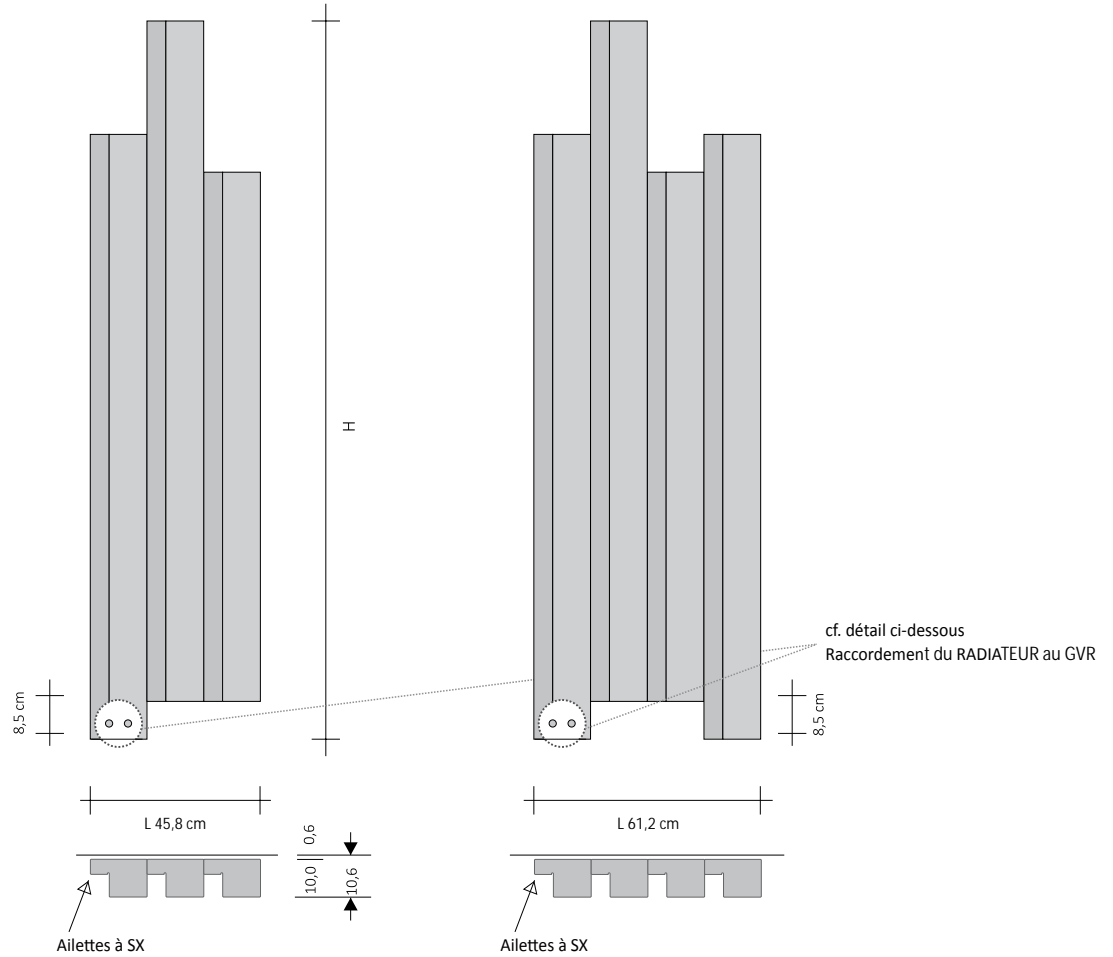

# RIFT VERTICAL 15 MULTIPLE NON ALIGNÉ hydraulique

Radiateur à faible quantité d'eau, réalisé à partir d'un module vertical entièrement en aluminium recyclable

**EXEMPLE DE COMMANDE** Pour passer correctement la commande de ce modèle suivre l'exemple ci-dessous :

<b>PRODUIT</b>	<b>RFT_V15MDI3</b>
RFT_VMD	Rift Vertical Multiple Non aligné
I3	Fonctionnement hydraulique à trois éléments
SX170	Hauteur totale
9010	Code Couleur indiqué dans le TABLEAU COULEURS de TUBES
R.. / M..	Code de raccordement qui définit le type de raccord d'étanchéité Cuivre ou Multicouche, voir dans ce catalogue de prix p. 276

**ACCESSOIRES**

Cod. GVR	Groupe vannes distantes à une voie finition Chromée
Cod. GVRC#*	Groupe vannes distantes à une voie finition Colorée*
* Spécifier le code couleur, p. ex. : 9010, choix à faire en regardant le TABLEAU COULEURS TUBES	

Référence	H (cm)	L (cm)	Rendement Thermique Watts ΔT 50°C	Rendement Thermique Watts ΔT 30°C	Quantité d'eau (l)	Catégorie C0 Blanc standard (€)	Catégorie C1/C2 (€)	Catégorie C3 (2) (€)	Multi_Color (2) (€)
RFTV15MDi3#SX150	148,5	45,8	794	419	0,53				
RFTV15MDi4#SX150	148,5	61,2	1059	559	0,70				
RFTV15MDi3#SX170	168,5	45,8	926	489	0,62				
RFTV15MDi4#SX170	168,5	61,2	1235	652	0,82				
RFTV15MDi3#SX190	188,5	45,8	1059	559	0,70				
RFTV15MDi4#SX190	188,5	61,2	1412	746	0,94				
RFTV15MDi5#SX190	188,5	76,6	1764	932	1,14				