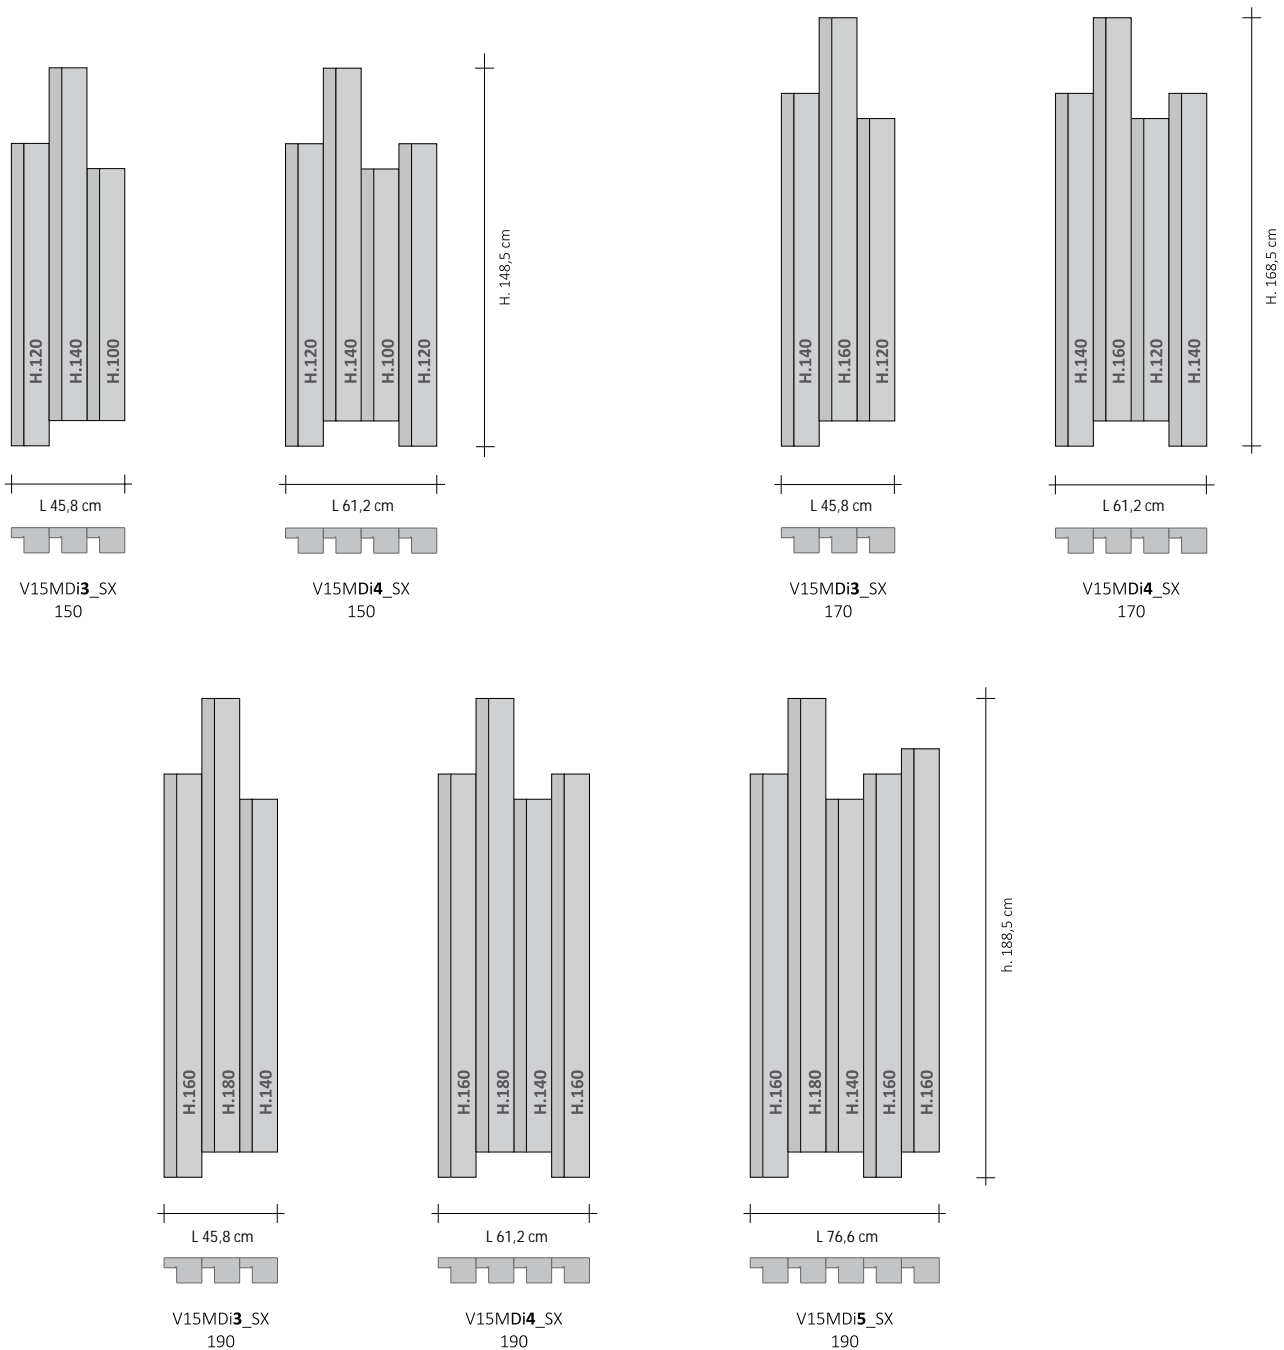

RIFT VERTICAL 15 MULTIPLE NON ALIGNÉ hydraulique

Radiateur à faible quantité d'eau, réalisé à partir d'un module vertical entièrement en aluminium recyclable

(Également disponible dans la version DX pour le même prix) (Également disponible dans la version DX pour le même prix)

Référence	H (cm)	L (cm)	Rendement Thermique Watts ΔT 50°C	Rendement Thermique Watts ΔT 30°C	Quantité d'eau (l)	Catégorie C0 Blanc standard (€)	Catégorie C1/C2 (€)	Catégorie C3 (2) (€)	Multi_Color (2) (€)
RFTV15MDi3#SX150	148,5	45,8	794	419	0,53				
RFTV15MDi4#SX150	148,5	61,2	1059	559	0,70				
RFTV15MDi3#SX170	168,5	45,8	926	489	0,62				
RFTV15MDi4#SX170	168,5	61,2	1235	652	0,82				
RFTV15MDi3#SX190	188,5	45,8	1059	559	0,70				
RFTV15MDi4#SX190	188,5	61,2	1412	746	0,94				
RFTV15MDi5#SX190	188,5	76,6	1764	932	1,14				

Pour les couleurs RAL hors tableau, majoration de 30% sur le prix du Blanc C0, sous réserve de faisabilité.

(1) Couleur GRCR Gris Chrome NON disponible pour le modèle RIFT

(2) Dans la version MULTICOLOR ajouter «M» et les différentes couleurs doivent être spécifiées

GRUPE VANNES AVEC CONNEXION À DISTANCE. Groupe à raccordement distant installable jusqu'à un maximum de 6 m du radiateur.

Raccordement du GVR au circuit hydraulique

Référence	Description	Finitions	Prix (€)
GVR#	Groupe vanne et détendeur ENCASTREMENT à raccordement distant	CHROME	
GVRC#	Groupe vanne et détendeur ENCASTREMENT à raccordement distant	COLORÉ	

Pour la référence GVRC il est nécessaire de spécifier la couleur désirée. Le coloris GRCR n'est pas disponible