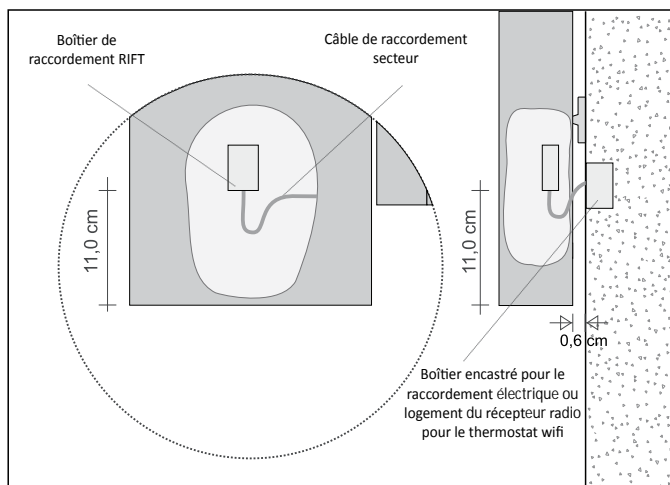

Raccordement au secteur

Réglages Électriques

Le réglage électrique s'effectue au moyen des thermostats décrits ci-dessous. Ces derniers permettent de régler la température ambiante en interagissant avec un maximum de 5 radiateurs.