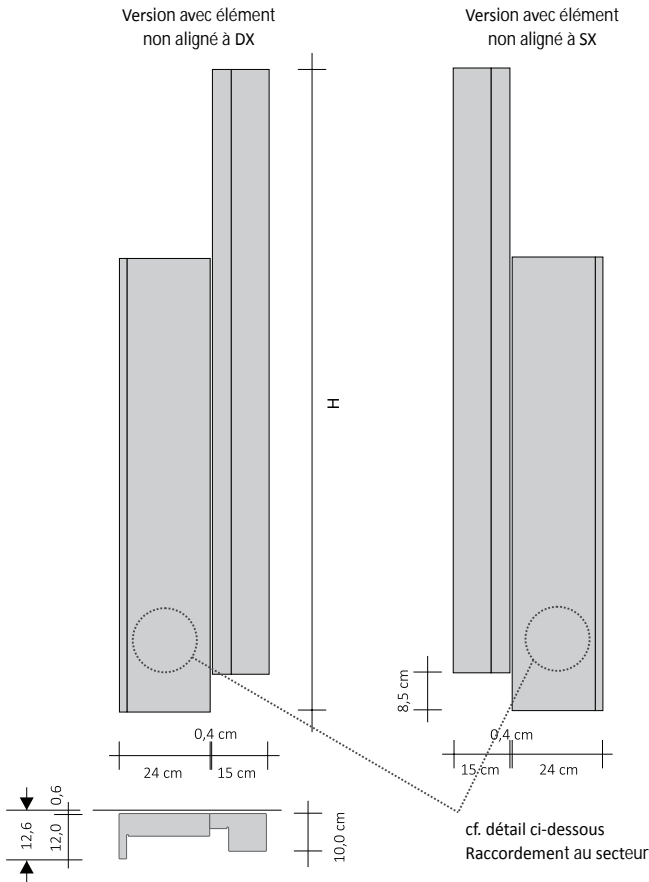

RIFT VERTICAL DOUBLE NON ALIGNÉ électrique

Radiateur électrique, réalisé à partir de deux modules non alignés en vertical entièrement en aluminium recyclable

EXEMPLE DE COMMANDE Pour passer correctement la commande de ce modèle suivre l'exemple ci-dessous :

PRODUIT	RFT_VDDE2
RFT_VDD	Rift Vertical Non aligné
E2	Fonctionnement électrique à deux éléments
DX	Position Élément le plus haut, à droite (DX)
100	Largeur du 1er élément en partant de gauche
140	Largeur du 2ème élément en partant de gauche
9010	Code Couleur indiqué dans le TABLEAU COULEURS de TUBES

ACCESSOIRES

ZRF004	Kit thermostat d'ambiance en radiofréquence MURAL MANUEL
ZRF007	Kit thermostat d'ambiance en radiofréquence avec PROGRAMMATEUR hebdomadaire MURAL