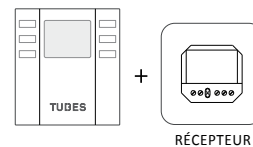

réf. ZRF007
KIT Chronothermostat ambiant numérique wireless + récepteur wifi