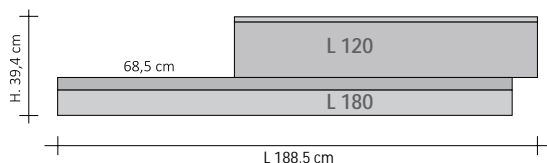

Version avec élément non aligné à SX

Horizontal Non aligné Électrique DX et SX

		H (cm)	L (cm)	Résistance électrique Watts	Catégorie C0 Blanc standard (€)	Catégorie C1/C2 (€)	Catégorie C3 (2) (€)	Multi_Color (2) (€)
	RFTODDE2#DX100140	39,4	148,5	490				
	RFTODDE2#DX120160	39,4	168,5	630				
	RFTODDE2#DX120180	39,4	188,5	780				

Pour les couleurs RAL hors tableau, majoration de 30% sur le prix du Blanc C0, sous réserve de faisabilité.

(1) Couleur GRGR Gris Chrome NON disponible pour le modèle RIFT

(2) Dans la version MULTICOLOR ajouter «M» et les différentes couleurs doivent être spécifiées

Accessoires RIFT

Référence	Description	Finitions	Prix (€)
ZAAPRFT#...	Crochet RIFT en Laiton Galvanique	Chrome, Or, Étain Brillant et Nickel Noir	
ZAMRFT4815#LNN	Tablette porte-objets RIFT cm 48 x 15	Bois Naturel	
ZAMRFT4815#LBC	Tablette porte-objets RIFT cm 48 x 15	Laquée Blanc Mat	
ZAMRFT6015#LNN	Tablette porte-objets RIFT cm 60 x 15	Bois Naturel	
ZAMRFT6015#LBC	Tablette porte-objets RIFT cm 60 x 15	Laquée Blanc Mat	
ZAMRFT4824#LNN	Tablette porte-objets RIFT cm 48 x 15	Bois Naturel	
ZAMRFT4824#LBC	Tablette porte-objets RIFT cm 48 x 15	Laquée Blanc Mat	
ZAMRFT6024#LNN	Tablette porte-objets RIFT cm 60 x 15	Bois Naturel	
ZAMRFT6024#LBC	Tablette porte-objets RIFT cm 60 x 15	Laquée Blanc Mat