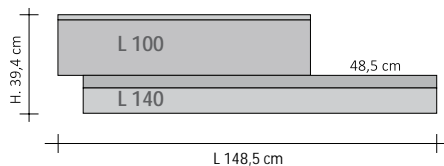

Version avec élément non aligné à DX