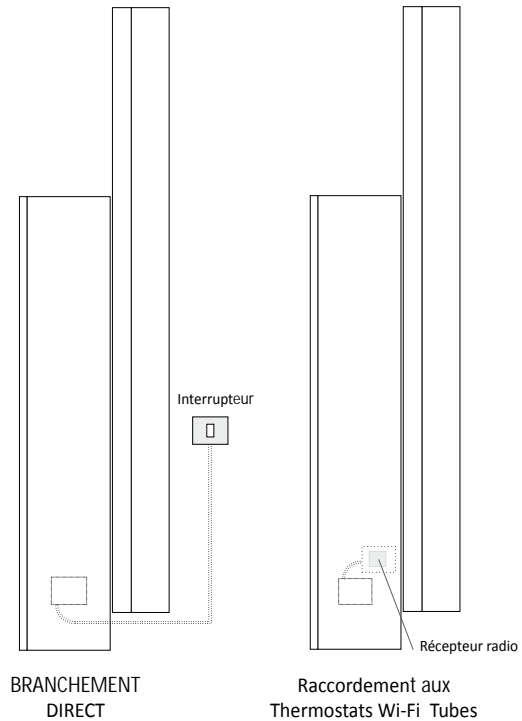

RIFT VERTICAL DOUBLE NON ALIGNÉ électrique

Radiateur électrique, réalisé à partir de deux modules non alignés en vertical entièrement en aluminium recyclable

EXEMPLE DE COMMANDE Pour passer correctement la commande de ce modèle suivre l'exemple ci-dessous :

PRODUIT	RFT_VDDE2
RFT_VDD	Rift Vertical Non aligné
E2	Fonctionnement électrique à deux éléments
DX	Position Élément le plus haut, à droite (DX)
100	Largeur du 1er élément en partant de gauche
140	Largeur du 2ème élément en partant de gauche
9010	Code Couleur indiqué dans le TABLEAU COULEURS de TUBES

ACCESSOIRES

ZRF004	Kit thermostat d'ambiance en radiofréquence MURAL MANUEL
ZRF007	Kit thermostat d'ambiance en radiofréquence avec PROGRAMMATEUR hebdomadaire MURAL