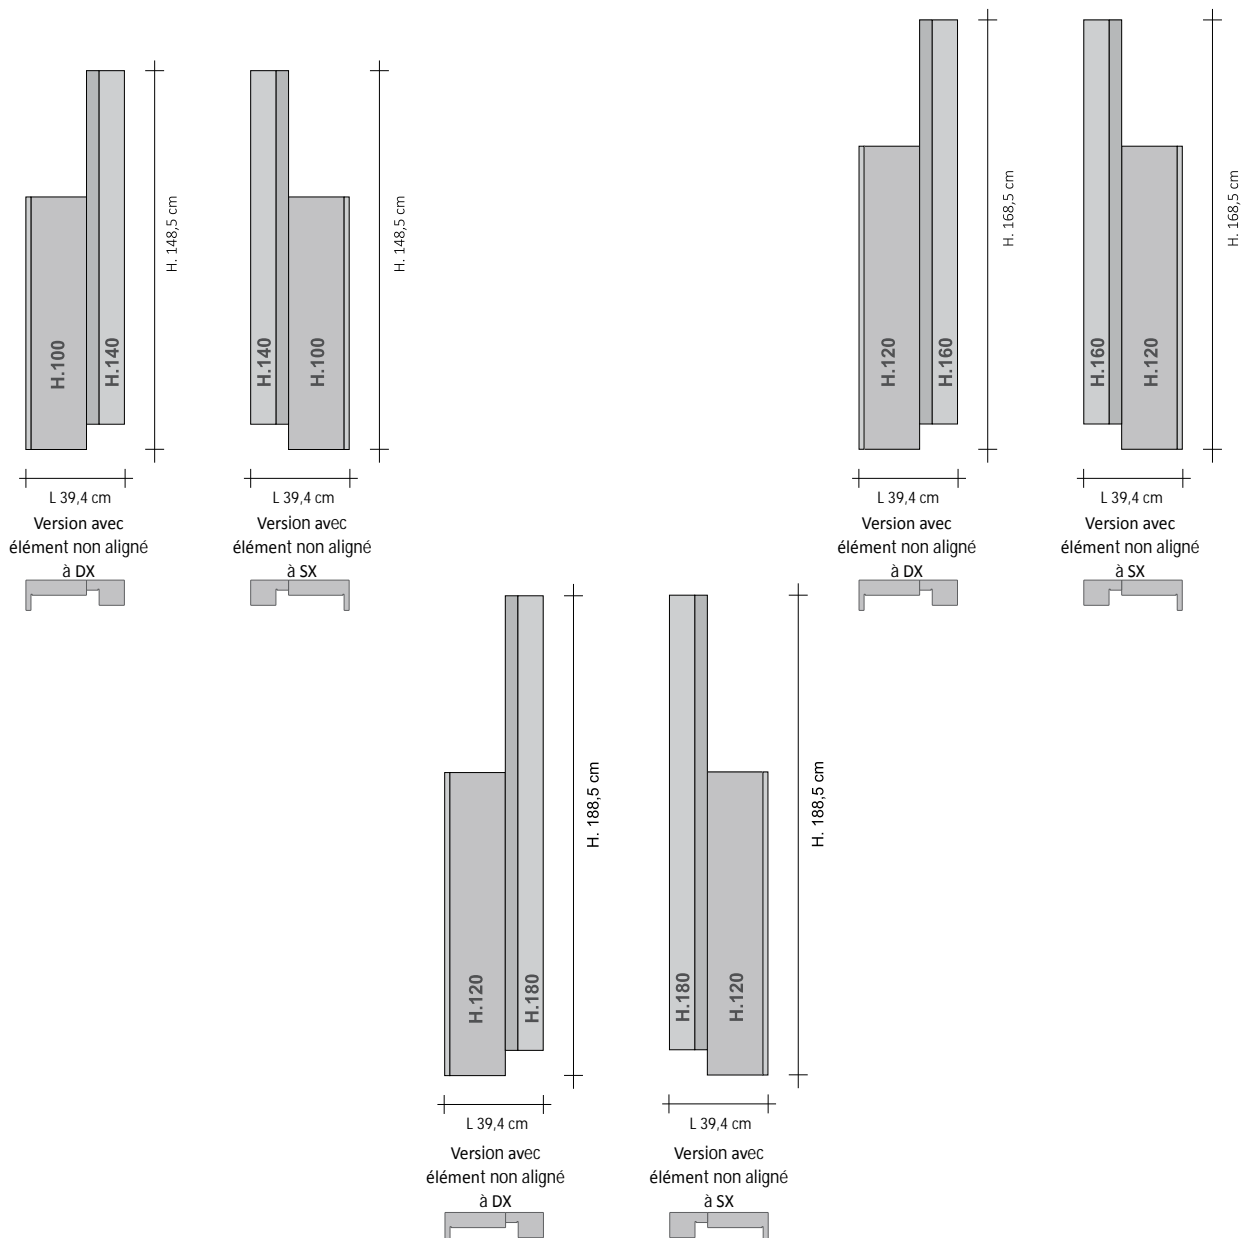

PRODUIT	RFT_VDDE2
RFT_VDD	Rift Vertical Non aligné
E2	Fonctionnement électrique à deux éléments
DX	Position Élément le plus haut, à droite (DX)
100	Largeur du 1er élément en partant de gauche
140	Largeur du 2ème élément en partant de gauche
9010	Code Couleur indiqué dans le TABLEAU COULEURS de TUBES

Le réglage électrique s'effectue au moyen des thermostats décrits ci-dessous. Ces derniers permettent de régler la température ambiante en interagissant avec un maximum de 5 radiateurs.

réf. ZRF007
KIT Chronothermostat ambiant numérique wireless + récepteur wifi

Vertical Non aligné Électrique DX et SX

		H (cm)	L (cm)	Résistance électrique Watts	Catégorie C0 Blanc standard (€)	Catégorie C1/C2 (€)	Catégorie C3 (2) (€)	Multi_Color (2) (€)
RFTVDDE2#DX100140	RFTVDDE2#SX140100	148,5	39,4	490				
RFTVDDE2#DX120160	RFTVDDE2#SX160120	168,5	39,4	630				
RFTVDDE2#DX120180	RFTVDDE2#SX180120	188,5	39,4	780				