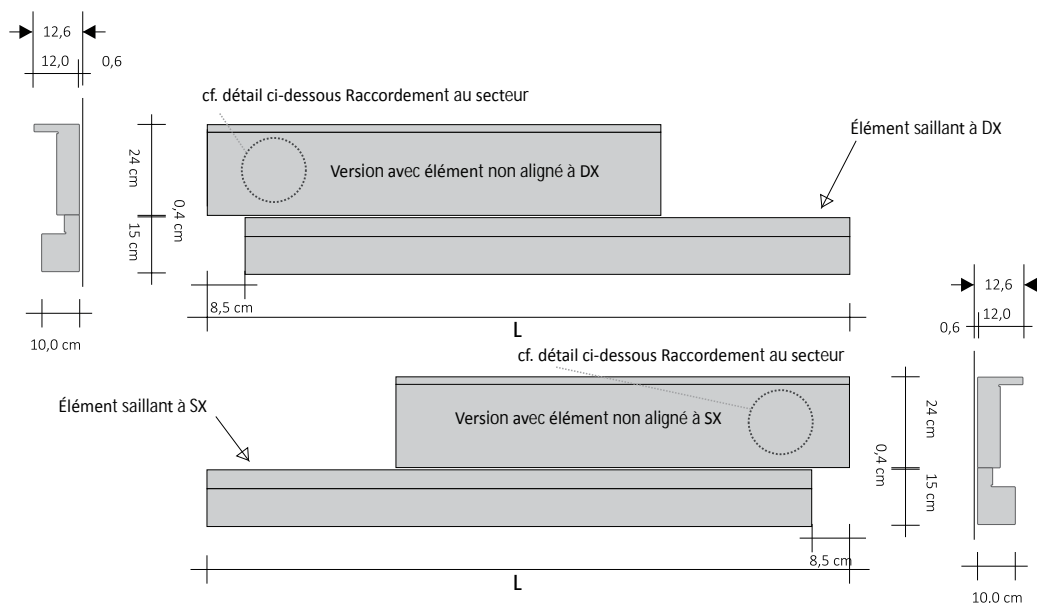

EXEMPLE DE COMMANDE Pour passer correctement la commande de ce modèle suivre l'exemple ci-dessous :

PRODUIT	RFT_ODDE2
RFT_ODD	Rift Horizontal Double Non aligné
E2	Position Élément le plus haut, à droite (DX)
DX	Orientation Ailette HAUT, soit ailette supérieure saillante
100	Largeur du 1er élément (à partir du haut)
140	Largeur du 2ème élément (à partir du haut)
9010	Code Couleur indiqué dans le TABLEAU COULEURS de TUBES

ACCESSOIRES

ZRF004	Kit thermostat d'ambiance en radiofréquence MURAL MANUEL
ZRF007	Kit thermostat d'ambiance en radiofréquence avec PROGRAMMATEUR hebdomadaire MURAL

SCHEMA DES RACCORDEMENTS