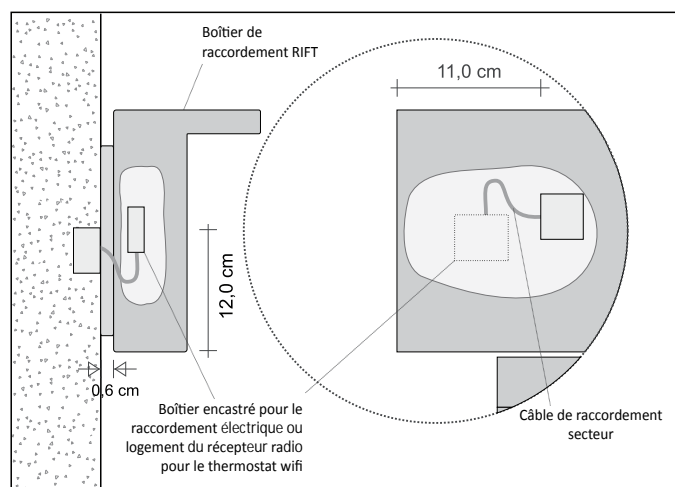

Raccordement au secteur

Réglages Électriques

Le réglage électrique s'effectue au moyen des thermostats décrits ci-dessous. Ces derniers permettent de régler la température ambiante en interagissant avec un maximum de 5 radiateurs.

réf. ZRF007
KIT Chronothermostat ambiant numérique wireless + récepteur wifi

réf. ZRF004
KIT Thermostat wireless + récepteur wifi