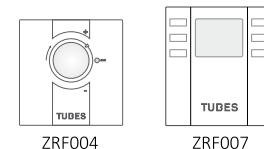

EXEMPLE DE COMMANDE Pour passer correctement la commande de ce modèle suivre l'exemple ci-dessous :

PRODUIT	RFT_ODDE2
RFT_ODD	Rift Horizontal Double Non aligné
E2	Position Élément le plus haut, à droite (DX)
DX	Orientation Ailette HAUT, soit ailette supérieure saillante
100	Largeur du 1er élément (à partir du haut)
140	Largeur du 2ème élément (à partir du haut)
9010	Code Couleur indiqué dans le TABLEAU COULEURS de TUBES

ACCESSOIRES

ZRF004	Kit thermostat d'ambiance en radiofréquence MURAL MANUEL
ZRF007	Kit thermostat d'ambiance en radiofréquence avec PROGRAMMATEUR hebdomadaire MURAL

SCHEMA DES RACCORDEMENTS