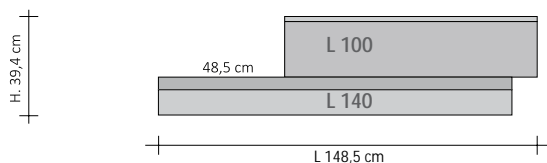

Version avec élément non aligné à SX

Horizontal Non aligné Électrique DX et SX

		H (cm)	L (cm)	Résistance électrique Watts	Catégorie C0 Blanc standard (€)	Catégorie C1/C2 (€)	Catégorie C3 (2) (€)	Multi_Color (2) (€)
	RFTODDE2#DX100140	39,4	148,5	490				
	RFTODDE2#DX120160	39,4	168,5	630				
	RFTODDE2#DX120180	39,4	188,5	780				

Pour les couleurs RAL hors tableau, majoration de 30% sur le prix du Blanc C0, sous réserve de faisabilité.

(1) Couleur GRGR Gris Chrome NON disponible pour le modèle RIFT

(2) Dans la version MULTICOLOR ajouter «M» et les différentes couleurs doivent être spécifiées

Accessoires RIFT

Référence	Description	Finitions	Prix (€)
ZAAPRFT#...	Crochet RIFT en Laiton Galvanique	Chrome, Or, Étain Brillant et Nickel Noir	
ZAMRFT4815#LNN	Tablette porte-objets RIFT cm 48 x 15	Bois Naturel	
ZAMRFT4815#LBC	Tablette porte-objets RIFT cm 48 x 15	Laquée Blanc Mat	
ZAMRFT6015#LNN	Tablette porte-objets RIFT cm 60 x 15	Bois Naturel	
ZAMRFT6015#LBC	Tablette porte-objets RIFT cm 60 x 15	Laquée Blanc Mat	
ZAMRFT4824#LNN	Tablette porte-objets RIFT cm 48 x 15	Bois Naturel	
ZAMRFT4824#LBC	Tablette porte-objets RIFT cm 48 x 15	Laquée Blanc Mat	
ZAMRFT6024#LNN	Tablette porte-objets RIFT cm 60 x 15	Bois Naturel	
ZAMRFT6024#LBC	Tablette porte-objets RIFT cm 60 x 15	Laquée Blanc Mat