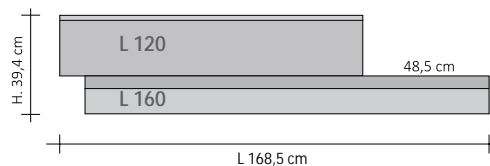

Version avec élément non aligné à DX