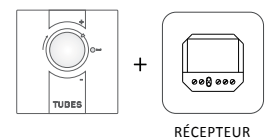

réf. ZRF004
KIT Thermostat wireless + récepteur wifi