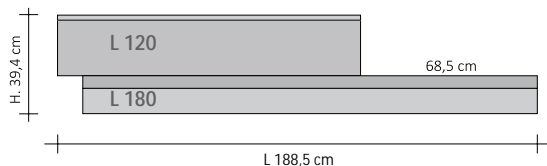

Version avec élément non aligné à DX