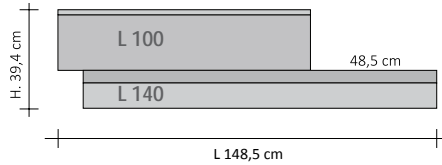

Version offset on LEFT

Offset Horizontal LEFT and RIGHT - Electric

		L (cm)	H (cm)	Electric resistor Watts	Category C0 RAL 9010 (€)	Category C1/C2 (€)	Category C3 (2) (€)	Multi_Color (2) (€)
		39,4	148,5	490				
RFTODDE2#DX100140	RFTODDE2#SX100140	39,4	148,5	490				
		39,4	168,5	630				
RFTODDE2#DX120160	RFTODDE2#SX120160	39,4	168,5	630				
		39,4	188,5	780				
RFTODDE2#DX120180	RFTODDE2#SX120180	39,4	188,5	780				