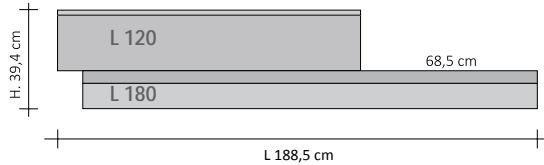

Version offset on LEFT

Offset Horizontal LEFT and RIGHT - Electric

		L (cm)	H (cm)	Electric resistor Watts	Category C0 RAL 9010 (€)	Category C1/C2 (€)	Category C3 (2) (€)	Multi_Color (2) (€)
		39,4	148,5	490				
RFTODDE2#DX100140	RFTODDE2#SX100140	39,4	148,5	490				
		39,4	168,5	630				
RFTODDE2#DX120160	RFTODDE2#SX120160	39,4	168,5	630				
		39,4	188,5	780				
RFTODDE2#DX120180	RFTODDE2#SX120180	39,4	188,5	780				