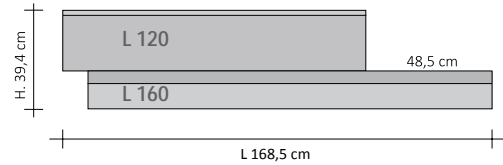

Version offset on LEFT

Offset Horizontal LEFT and RIGHT - Electric

		L (cm)	H (cm)	Electric resistor Watts	Category C0 RAL 9010 (€)	Category C1/C2 (€)	Category C3 (2) (€)	Multi_Color (2) (€)
		39,4	148,5	490				
RFTODDE2#DX100140	RFTODDE2#SX100140	39,4	148,5	490				
		39,4	168,5	630				
RFTODDE2#DX120160	RFTODDE2#SX120160	39,4	168,5	630				
		39,4	188,5	780				
RFTODDE2#DX120180	RFTODDE2#SX120180	39,4	188,5	780				