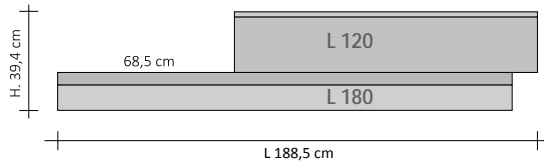

Version offset on LEFT

Offset Horizontal LEFT and RIGHT - Electric

		L (cm)	H (cm)	Electric resistor Watts	Category C0 RAL 9010 (€)	Category C1/C2 (€)	Category C3 (2) (€)	Multi_Color (2) (€)
		39,4	148,5	490				
RFTODDE2#DX100140	RFTODDE2#SX100140	39,4	148,5	490				
		39,4	168,5	630				
RFTODDE2#DX120160	RFTODDE2#SX120160	39,4	168,5	630				
		39,4	188,5	780				
RFTODDE2#DX120180	RFTODDE2#SX120180	39,4	188,5	780				