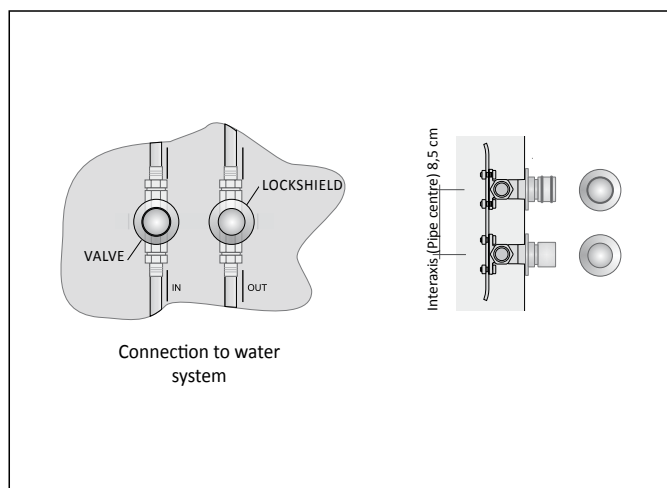

**ACCESSORIES**

|             |   |
|-------------|---|
| Cod. GVR    | One way Remote Valve Assembly, CHROME finish  |
| Cod. GVRC#* | One way Remote Valve Assembly, COLOUR finish* |

\* Specify the color code, e.g.: 9010, after checking the Tubes Colour Chart

Connection of radiator to the Remote Valve Assembly (GVR)

Connection to the Remote Valve Assembly (GVR)

**Offset Vertical LEFT and RIGHT - hydraulic**

|                   |                   | H (cm) | L (cm) | Thermal yield Watts ΔT 50°C | Thermal yield Watts ΔT 30°C | Water Content (l) | Category C0 RAL 9010 (€) | Category C1/C2 (€) | Category C3 (1) (€) | Multi_Color (2) (€) |
|-------------------|-------------------|--------|--------|-----------------------------|-----------------------------|-------------------|--------------------------|--------------------|---------------------|---------------------|
| RFTVDDI2#DX100140 | RFTVDDI2#SX140100 | 148,5  | 39,4   | 700                         | 365                         | 0,61              |                          |                    |                     |                     |
| RFTVDDI2#DX120160 | RFTVDDI2#SX160120 | 168,5  | 39,4   | 821                         | 428                         | 0,71              |                          |                    |                     |                     |
| RFTVDDI2#DX120180 | RFTVDDI2#SX180120 | 188,5  | 39,4   | 870                         | 453                         | 0,74              |                          |                    |                     |                     |
| RFTVDDI2#DX140180 | RFTVDDI2#SX180140 | 188,5  | 39,4   | 942                         | 491                         | 0,82              |                          |                    |                     |                     |