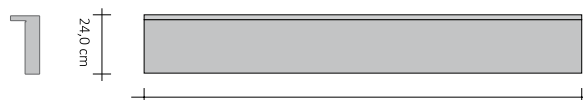

L 160,0 cm

L 120,0 cm

L 180,0 cm

L 140,0 cm

L 200,0 cm

Crochet RIFT réf. ZAAPRFT#...

Tablette RIFT
L 48 cm réf. ZAMRFT48#...
L 60 cm réf. ZAMRFT60#...

Horizontal Simple Hydraulique Ailette Supérieure