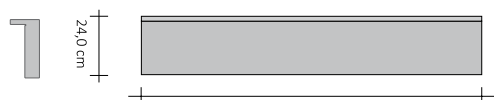

L 160,0 cm

L 120,0 cm

L 180,0 cm

L 140,0 cm

L 200,0 cm

Crochet RIFT réf. ZAAPRFT#...

Tablette RIFT
L 48 cm réf. ZAMRFT48#...
L 60 cm réf. ZAMRFT60#...

Horizontal Simple Hydraulique Ailette Supérieure