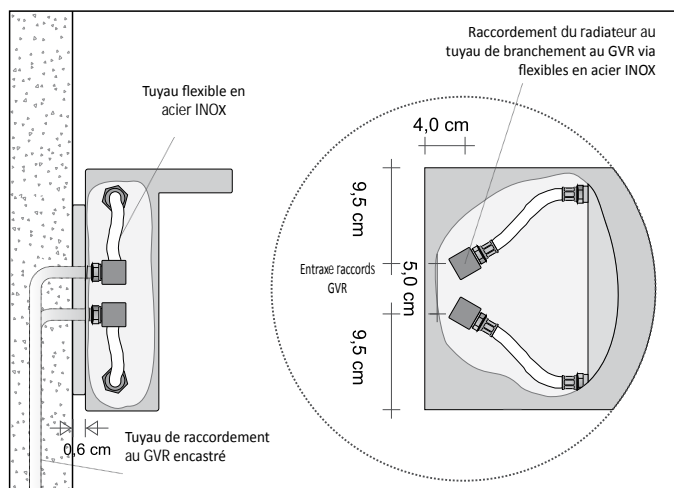

Raccordement du RADIATEUR au GVR