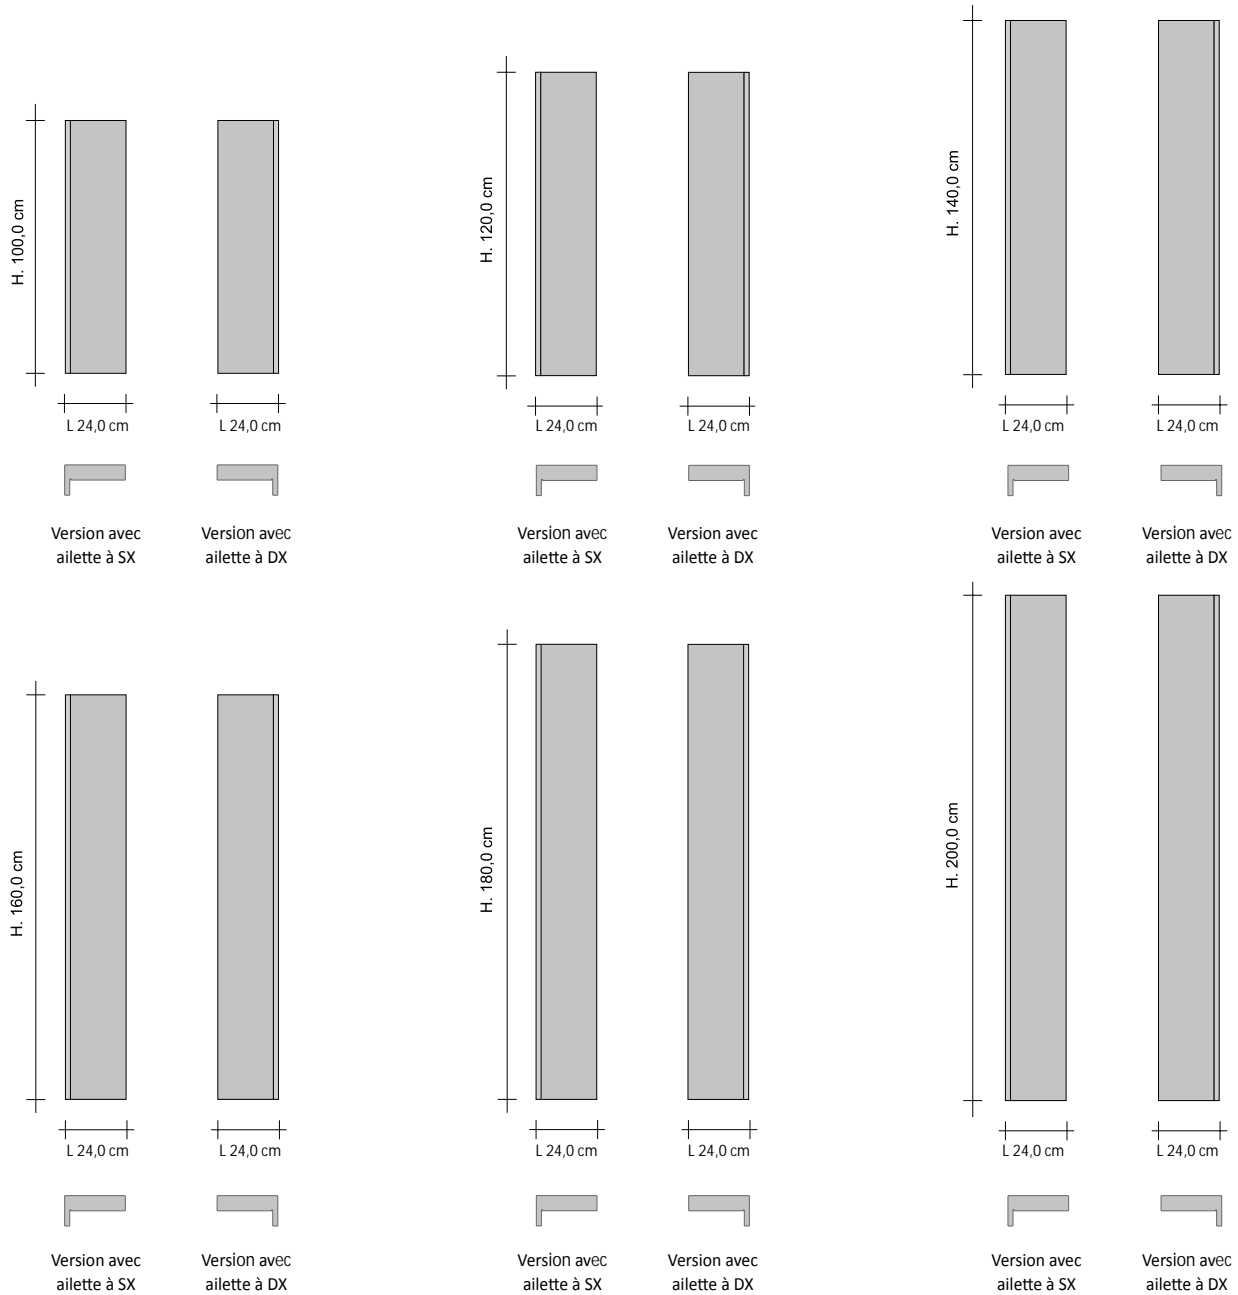

RIFT VERTICAL 24 SIMPLE Hydraulique

Radiateur à faible quantité d'eau, réalisé à partir d'un module vertical entièrement en aluminium recyclable

Vertical Simple Hydraulique SX et DX

		H (cm)	L (cm)	Rendement Thermique Watts ΔT 50°C	Rendement Thermique Watts ΔT 30°C	Quantité d'eau (l)	Catégorie C0 Blanc standard (€)	Catégorie C1/C2 (€)	Catégorie C3 (1) (€)
RFTV24SI#SX100	RFTV24SI#DX100	100,0	24,0	330	172	0,40			
RFTV24SI#SX120	RFTV24SI#DX120	120,0	24,0	396	207	0,48			
RFTV24SI#SX140	RFTV24SI#DX140	140,0	24,0	462	241	0,56			
RFTV24SI#SX160	RFTV24SI#DX160	160,0	24,0	528	276	0,64			
RFTV24SI#SX180	RFTV24SI#DX180	180,0	24,0	594	310	0,72			
RFTV24SI#SX200	RFTV24SI#DX200	200,0	24,0	660	345	0,80			

Pour les couleurs RAL hors tableau, majoration de 30% sur le prix du Blanc C0, sous réserve de faisabilité.

(1) Couleur GRCR Gris Chrome NON disponible pour le modèle RIFT

Accessoires RIFT

Référence	Description	Finitions	Prix (€)
ZAAPRFT#...	Crochet RIFT en Laiton Galvanique	Chrome, Or, Étain Brillant et Nickel Noir	
ZAPSRFT#...	Porte-serviettes en Laiton Galvanique	Chrome, Or, Étain Brillant et Nickel Noir	

GRUPE VANNES AVEC CONNEXION À DISTANCE. Groupe à raccordement distant installable jusqu'à un maximum de 6 m du radiateur.

Raccordement du GVR au circuit hydraulique

	Référence	Description	Finitions	Prix (€)
	GVR#	Groupe vanne et détendeur ENCASTREMENT à raccordement distant	CHROME	
	GVRC#	Groupe vanne et détendeur ENCASTREMENT à raccordement distant	COLORÉ	

Pour la référence GVRC il est nécessaire de spécifier la couleur désirée. Le coloris GRCR n'est pas disponible