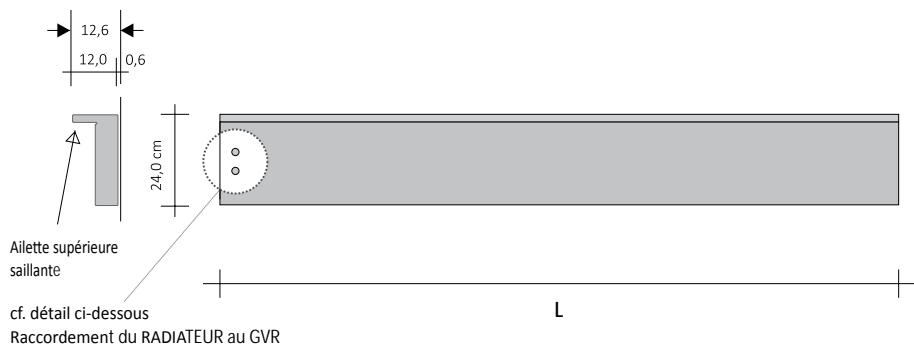

RIFT HORIZONTAL 24 SIMPLE hydraulique

Radiateur à faible quantité d'eau, réalisé à partir d'un module horizontal entièrement en aluminium recyclable

EXEMPLE DE COMMANDE Pour passer correctement la commande de ce modèle suivre l'exemple ci-dessous :

PRODUIT	RFT_O24SI
RFT_O24S	Rift Horizontal module de 24 mm Simple
I	Fonctionnement hydraulique
SU	Orientation Ailette HAUT, soit ailette supérieure saillante
180	Largeur totale
9010	Code couleur à vérifier dans le TABLEAU COULEURS TUBES
R.. / M..	Code de raccordement qui définit le type de raccord d'étanchéité Cuivre ou Multicouche, voir dans ce catalogue de prix p. 276

ACCESSOIRES

Cod. GVR	Groupe vannes distantes à une voie finition Chromée
Cod. GVRC#*	Groupe vannes distantes à une voie finition Colorée*
* Spécifier le code couleur, p. ex. : 9010, choix à faire en regardant le TABLEAU COULEURS TUBES