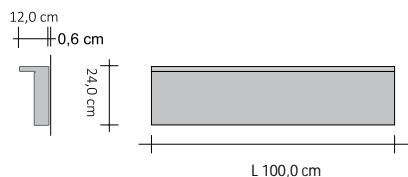

RIFT HORIZONTAL 24 SIMPLE hydraulique

Radiateur à faible quantité d'eau, réalisé à partir d'un module horizontal entièrement en aluminium recyclable

L 100,0 cm