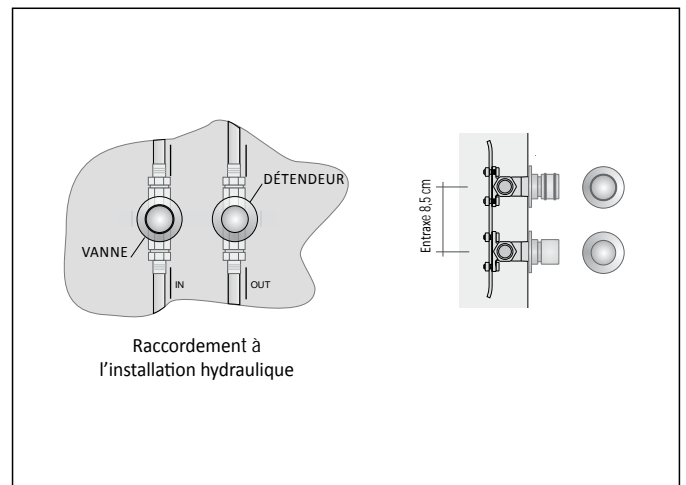

PRODUIT	RFT_V24SI
RFT_V24S	Rift Verticale module de 24 mm Simple
I	Fonctionnement hydraulique
DX	Orientation Ailette DX, soit ailette saillante, à droite
180	Hauteur totale
9010	Code Couleur indiqué dans le TABLEAU COULEURS de TUBES
R.. / M..	Code de raccordement qui définit le type de raccord d'étanchéité Cuivre ou Multicouche, voir dans ce catalogue de prix p. 276

ACCESSOIRES

Cod. GVR	Groupe vannes distantes à une voie finition Chromée
Cod. GVRc#*	Groupe vannes distantes à une voie finition Colorée*
* Spécifier le code couleur, p. ex. : 9010, choix à faire en regardant le TABLEAU COULEURS TUBES	

Raccordement du RADIATEUR au GVR

Raccordement au GVR

RIFT VERTICAL 24 SIMPLE Hydraulique

Radiateur à faible quantité d'eau, réalisé à partir d'un module vertical entièrement en aluminium recyclable

Vertical Simple Hydraulique SX et DX

GRUPE VANNES AVEC CONNEXION À DISTANCE. Groupe à raccordement distant installable jusqu'à un maximum de 6 m du radiateur.

Raccordement du GVR au circuit hydraulique

	Référence	Description	Finitions	Prix (€)
	GVR#	Groupe vanne et détendeur ENCASTREMENT à raccordement distant	CHROME	
	GVRC#	Groupe vanne et détendeur ENCASTREMENT à raccordement distant	COLORÉ	