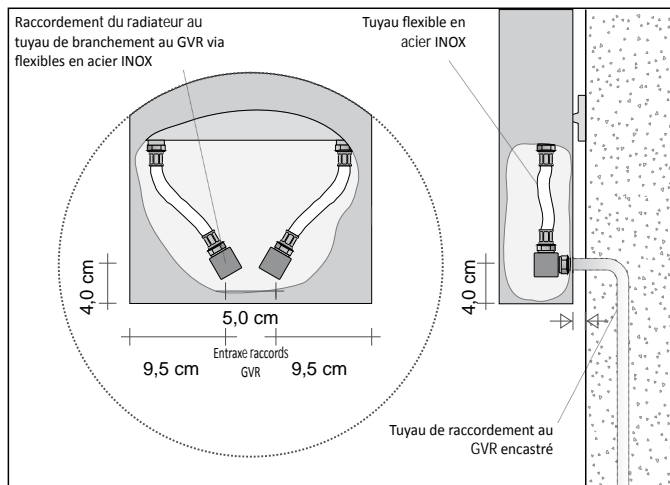

Raccordement du RADIATEUR au GVR