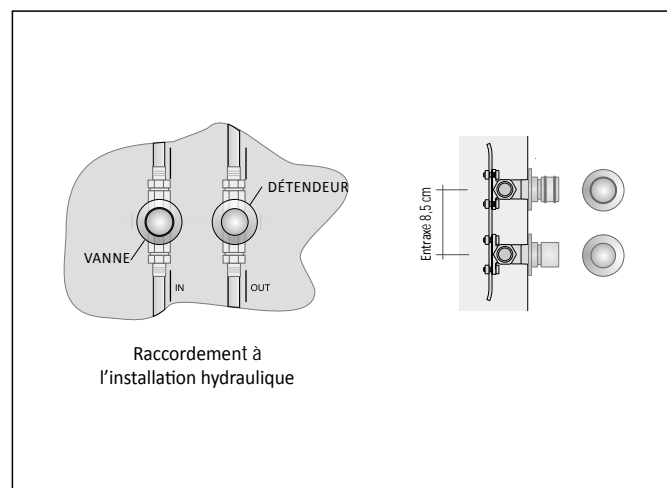

Raccordement au GVR