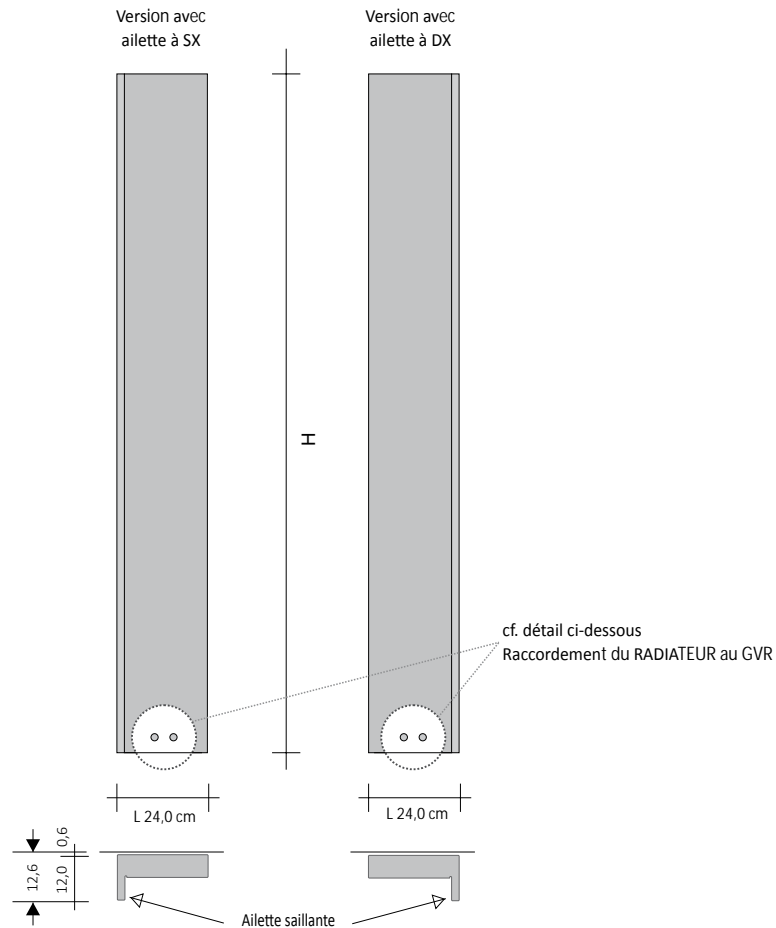

Raccordement au GVR

RIFT VERTICAL 24 SIMPLE Hydraulique

Radiateur à faible quantité d'eau, réalisé à partir d'un module vertical entièrement en aluminium recyclable

EXEMPLE DE COMMANDE Pour passer correctement la commande de ce modèle suivre l'exemple ci-dessous :

PRODUIT	RFT_V24SI
RFT_V24S	Rift Verticale module de 24 mm Simple
I	Fonctionnement hydraulique
DX	Orientation Ailette DX, soit ailette saillante, à droite
180	Hauteur totale
9010	Code Couleur indiqué dans le TABLEAU COULEURS de TUBES
R.. / M..	Code de raccordement qui définit le type de raccord d'étanchéité Cuivre ou Multicouche, voir dans ce catalogue de prix p. 276

ACCESSOIRES

Cod. GVR	Groupe vannes distantes à une voie finition Chromée
Cod. GVRc#*	Groupe vannes distantes à une voie finition Colorée*
* Spécifier le code couleur, p. ex. : 9010, choix à faire en regardant le TABLEAU COULEURS TUBES