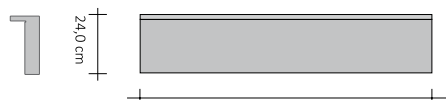

L 160,0 cm

L 120,0 cm

L 180,0 cm

L 140,0 cm

L 200,0 cm

Crochet RIFT réf. ZAAPRFT#...

Tablette RIFT
L 48 cm réf. ZAMRFT48#...
L 60 cm réf. ZAMRFT60#...

Horizontal Simple Hydraulique Ailette Supérieure