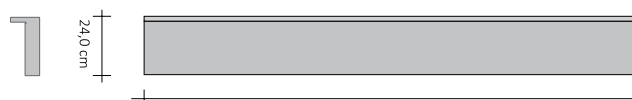

L 160,0 cm

L 120,0 cm

L 180,0 cm

L 140,0 cm

L 200,0 cm

Crochet RIFT réf. ZAAPRFT#...

Tablette RIFT
L 48 cm réf. ZAMRFT48#...
L 60 cm réf. ZAMRFT60#...

Horizontal Simple Hydraulique Ailette Supérieure