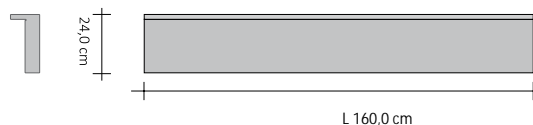

L 160,0 cm

L 120,0 cm

L 180,0 cm

L 140,0 cm

L 200,0 cm

Crochet RIFT réf. ZAAPRFT#...

Tablette RIFT
L 48 cm réf. ZAMRFT48#...
L 60 cm réf. ZAMRFT60#...

Horizontal Simple Hydraulique Ailette Supérieure