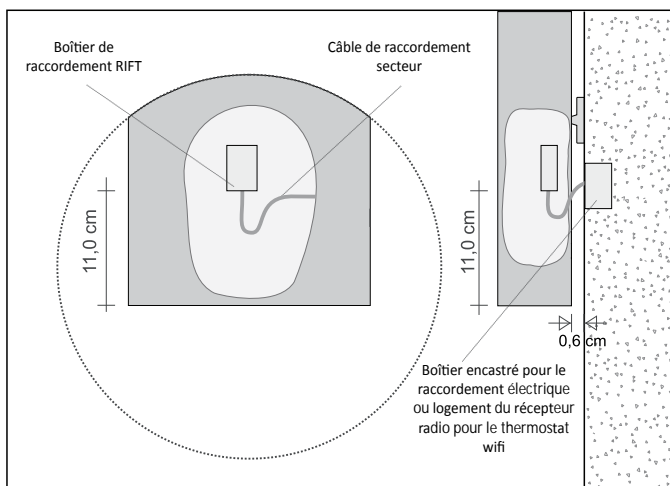

PRODUIT	RFT_V24SE
RFT_V24S	Rift Verticale module de 24 mm Simple
E	Fonctionnement électrique
DX	Orientation Ailette DX, soit ailette saillante, à droite
180	Hauteur totale
9010	Code Couleur indiqué dans le TABLEAU COULEURS de TUBES

ACCESSOIRES

ZRF004	Kit thermostat d'ambiance en radiofréquence MURAL MANUEL
ZRF007	Kit thermostat d'ambiance en radiofréquence avec PROGRAMMATEUR hebdomadaire MURAL

ZRF004

ZRF007

SCHEMA DES RACCORDEMENTS

BRANCHEMENT DIRECT

Raccordement aux Thermostats Wi-Fi Tubes

Raccordement au secteur

Réglages Électriques

Le réglage électrique s'effectue au moyen des thermostats décrits ci-dessous. Ces derniers permettent de régler la température ambiante en interagissant avec un maximum de 5 radiateurs.