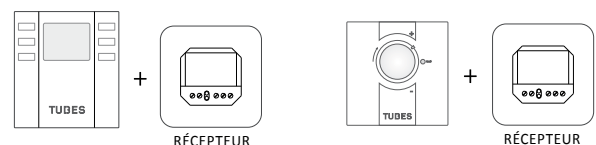

réf. ZRF007
KIT Chronothermostat ambiant numérique wireless + récepteur

réf. ZRF004
KIT Thermostat wireless + récepteur wifi