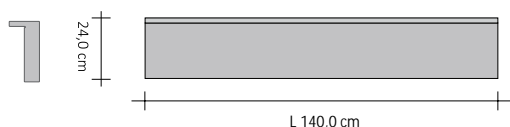

Crochet RIFT réf. ZAAPRFT#...

Tablette RIFT
L 48 cm réf. ZAMRFT48#...
L 60 cm réf. ZAMRFT60#...

Horizontal Simple Électrique Ailette Supérieure

Référence	L (cm)	H (cm)	Résistance électrique Watts	Catégorie C0 Blanc standard (€)	Catégorie C1/C2 (€)	Catégorie C3 (1) (€)
RFTO24SE#SU100	100,0	24,0	210			
RFTO24SE#SU120	120,0	24,0	280			
RFTO24SE#SU140	140,0	24,0	350			
RFTO24SE#SU160	160,0	24,0	500			
RFTO24SE#SU180	180,0	24,0	560			