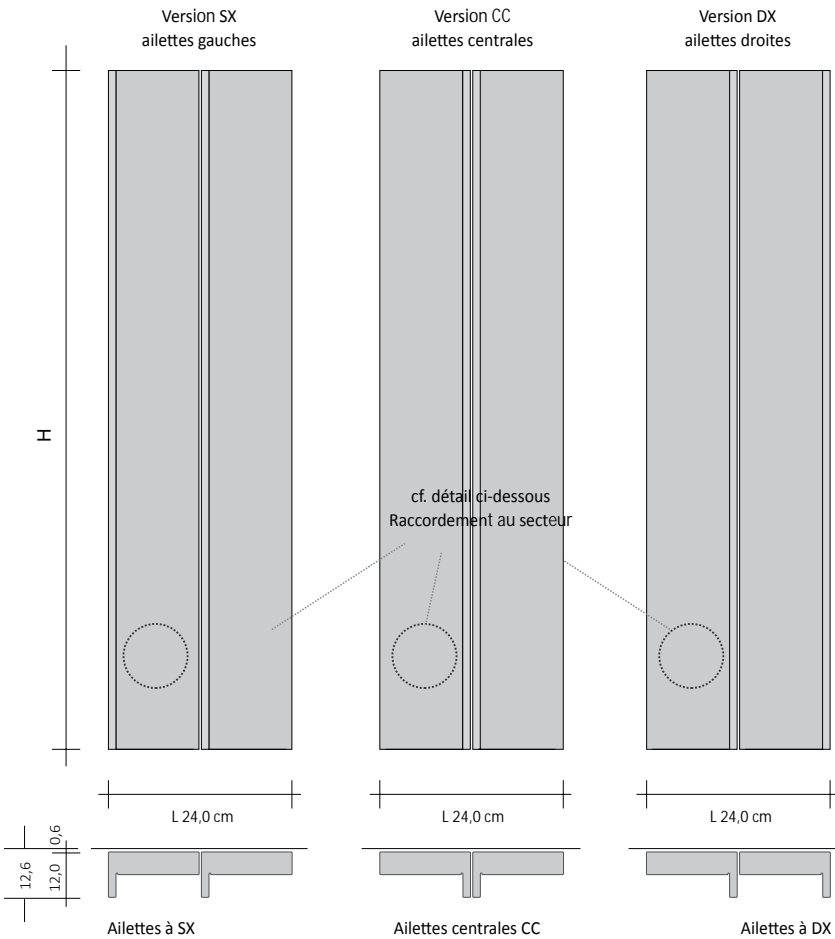

EXEMPLE DE COMMANDE Pour passer correctement la commande de ce modèle suivre l'exemple ci-dessous :

PRODUIT	RFT_V24DAE
RFT_V24DA	Rift Vertical double alignés avec deux modules 24
E	Fonctionnement électrique
DX	Orientation Ailette DX, soit ailette saillante, à droite
180	Hauteur totale
9010	Code Couleur indiqué dans le TABLEAU COULEURS de TUBES

ACCESSOIRES	
ZRF004	Kit thermostat d'ambiance en radiofréquence MURAL MANUEL
ZRF007	Kit thermostat d'ambiance en radiofréquence avec PROGRAMMATEUR hebdomadaire MURAL