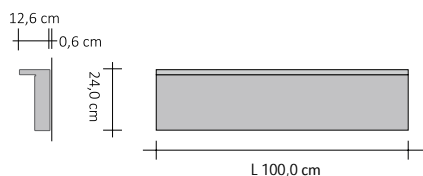

Crochet RIFT réf. ZAAPRFT#...

Tablette RIFT
L 48 cm réf. ZAMRFT48#...
L 60 cm réf. ZAMRFT60#...

Horizontal Simple Électrique Ailette Supérieure

Référence	L (cm)	H (cm)	Résistance électrique Watts	Catégorie C0 Blanc standard (€)	Catégorie C1/C2 (€)	Catégorie C3 (1) (€)
RFTO24SE#SU100	100,0	24,0	210			
RFTO24SE#SU120	120,0	24,0	280			
RFTO24SE#SU140	140,0	24,0	350			
RFTO24SE#SU160	160,0	24,0	500			
RFTO24SE#SU180	180,0	24,0	560			