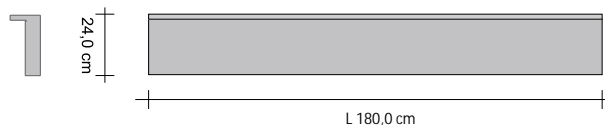

Crochet RIFT réf. ZAAPRFT#...

Tablette RIFT
L 48 cm réf. ZAMRFT48#...
L 60 cm réf. ZAMRFT60#...

Horizontal Simple Électrique Ailette Supérieure

Référence	L (cm)	H (cm)	Résistance électrique Watts	Catégorie C0 Blanc standard (€)	Catégorie C1/C2 (€)	Catégorie C3 (1) (€)
RFTO24SE#SU100	100,0	24,0	210			
RFTO24SE#SU120	120,0	24,0	280			
RFTO24SE#SU140	140,0	24,0	350			
RFTO24SE#SU160	160,0	24,0	500			
RFTO24SE#SU180	180,0	24,0	560			