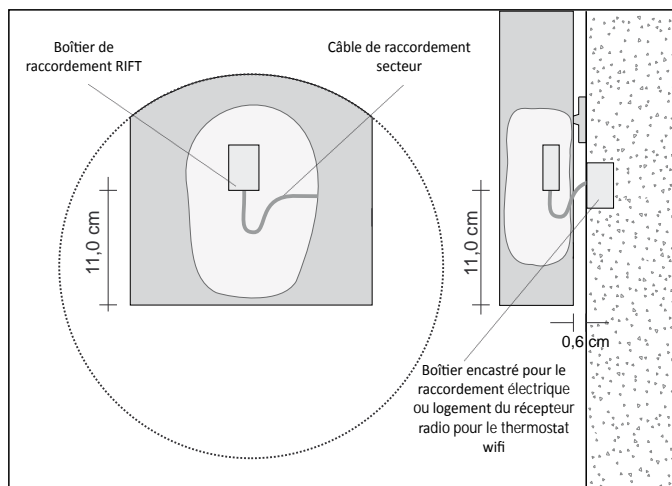

ACCESSOIRES	
ZRF004	Kit thermostat d'ambiance en radiofréquence MURAL MANUEL
ZRF007	Kit thermostat d'ambiance en radiofréquence avec PROGRAMMATEUR hebdomadaire MURAL

SCHÉMA DES RACCORDEMENTS

Raccordement au secteur

Réglages Électriques

Le réglage électrique s'effectue au moyen des thermostats décrits ci-dessous. Ces derniers permettent de régler la température ambiante en interagissant avec un maximum de 5 radiateurs.