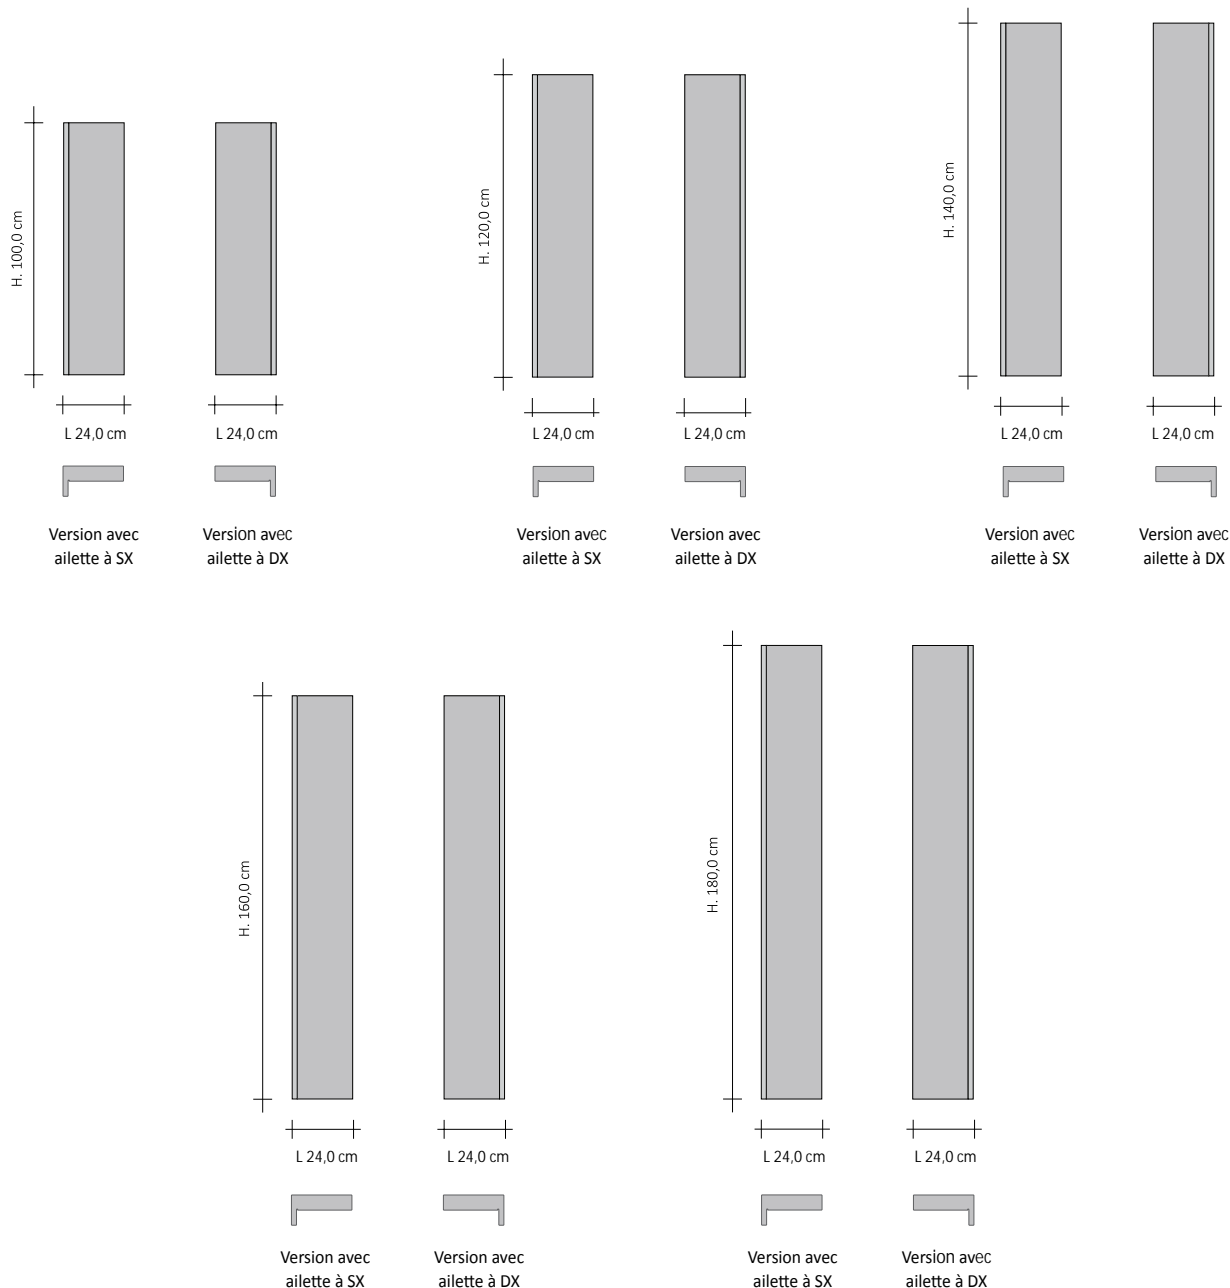

RIFT VERTICAL 24 SIMPLE électrique

Radiateur électrique, réalisé à partir d'un module vertical entièrement en aluminium recyclable

Vertical Simple ÉLECTRIQUE SX et DX

		H (cm)	L (cm)	Résistance électrique Watts	Catégorie C0 Blanc standard (€)	Catégorie C1/C2 (€)	Catégorie C3 (1) (€)
RFTV24SE#SX100	RFTV24SE#DX100	100,0	24,0	210			
RFTV24SE#SX120	RFTV24SE#DX120	120,0	24,0	280			
RFTV24SE#SX140	RFTV24SE#DX140	140,0	24,0	350			
RFTV24SE#SX160	RFTV24SE#DX160	160,0	24,0	500			
RFTV24SE#SX180	RFTV24SE#DX180	180,0	24,0	560			

Pour les couleurs RAL hors tableau, majoration de 30% sur le prix du Blanc C0, sous réserve de faisabilité.

(1) Couleur GRCR Gris Chrome NON disponible pour le modèle RIFT

Accessoires RIFT

Référence	Description	Finitions	Prix (€)
ZAAPRFT#...	Crochet RIFT en Laiton Galvanique	Chrome, Or, Étain Brillant et Nickel Noir	
ZAPSRFT#...	Porte-serviettes en Laiton Galvanique	Chrome, Or, Étain Brillant et Nickel Noir	

RÉGLAGES ÉLECTRIQUES

Le réglage électrique est effectué en utilisant les thermostats suivants qui permettent de régler la température dans l'environnement en interagissant avec au maximum 5 radiateurs.

cod. ZRF007	cod. ZRF004	Référence	Description	Prix (€)
		ZRF004*	Kit thermostat d'ambiance en radiofréquence MURAL MANUEL	
		ZRF007*	Kit thermostat d'ambiance en radiofréquence avec PROGRAMMATEUR hebdomadaire MURAL	

*Le prix des deux kits susmentionnés comprend le récepteur RF pour le boîtier mural à installer obligatoirement.