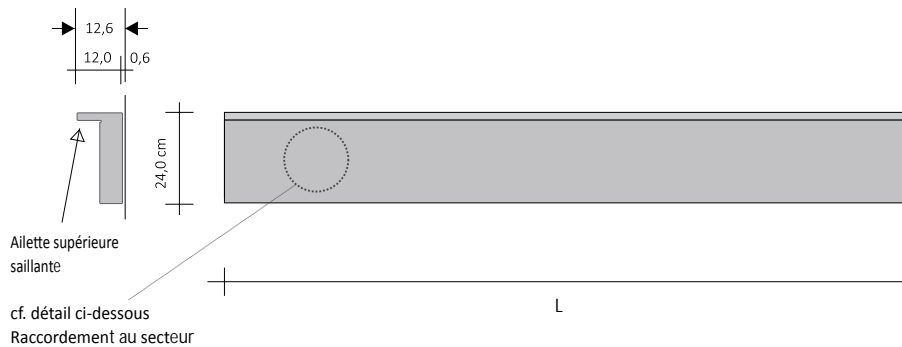

RIFT HORIZONTAL 24 SIMPLE électrique

Radiateur électrique, réalisé à partir d'un module vertical entièrement en aluminium recyclable

EXEMPLE DE COMMANDE Pour passer correctement la commande de ce modèle suivre l'exemple ci-dessous :

PRODUIT	RFT_O24SE
RFT_O24S	Rift Horizontal module de 24 mm Simple
E	Fonctionnement électrique
SU	Orientation Ailette HAUT, soit ailette supérieure saillante
180	Hauteur totale
9010	Code Couleur indiqué dans le TABLEAU COULEURS de TUBES

ACCESSOIRES	
ZRF004	Kit thermostat d'ambiance en radiofréquence MURAL MANUEL
ZRF007	Kit thermostat d'ambiance en radiofréquence avec PROGRAMMATEUR hebdomadaire MURAL