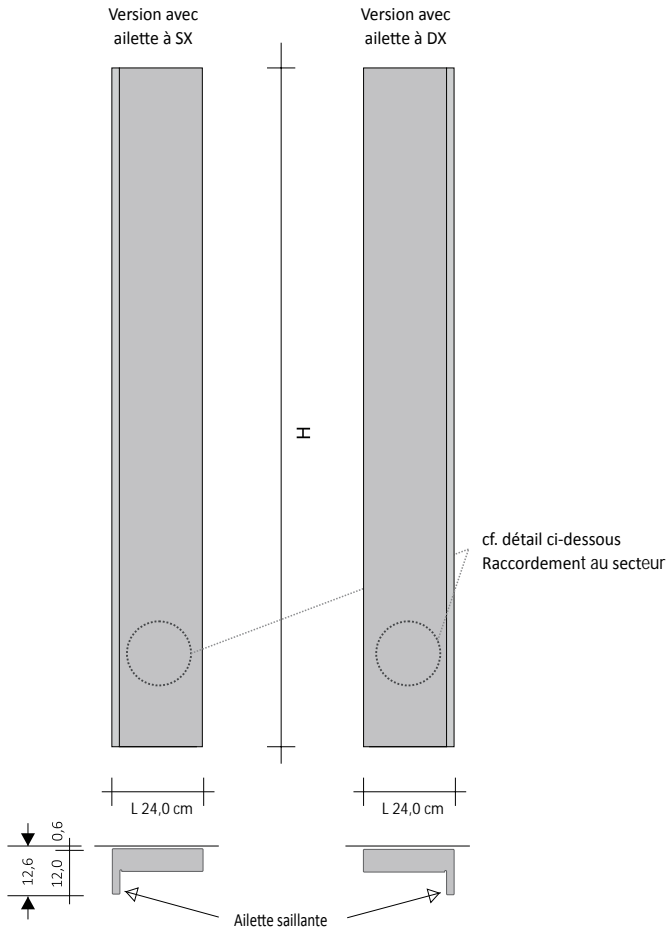

RIFT VERTICAL 24 SIMPLE électrique

Radiateur électrique, réalisé à partir d'un module vertical entièrement en aluminium recyclable

EXEMPLE DE COMMANDE Pour passer correctement la commande de ce modèle suivre l'exemple ci-dessous :

PRODUIT	RFT_V24SE
RFT_V24S	Rift Verticale module de 24 mm Simple
E	Fonctionnement électrique
DX	Orientation Ailette DX, soit ailette saillante, à droite
180	Hauteur totale
9010	Code Couleur indiqué dans le TABLEAU COULEURS de TUBES

ACCESSOIRES

ZRF004	Kit thermostat d'ambiance en radiofréquence MURAL MANUEL
ZRF007	Kit thermostat d'ambiance en radiofréquence avec PROGRAMMATEUR hebdomadaire MURAL