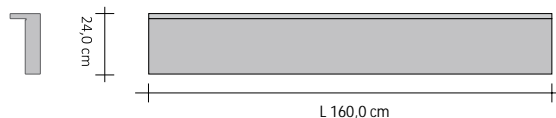

Crochet RIFT réf. ZAAPRFT#...

Tablette RIFT
L 48 cm réf. ZAMRFT48#...
L 60 cm réf. ZAMRFT60#...

Horizontal Simple Électrique Ailette Supérieure

Référence	L (cm)	H (cm)	Résistance électrique Watts	Catégorie C0 Blanc standard (€)	Catégorie C1/C2 (€)	Catégorie C3 (1) (€)
RFTO24SE#SU100	100,0	24,0	210			
RFTO24SE#SU120	120,0	24,0	280			
RFTO24SE#SU140	140,0	24,0	350			
RFTO24SE#SU160	160,0	24,0	500			
RFTO24SE#SU180	180,0	24,0	560			