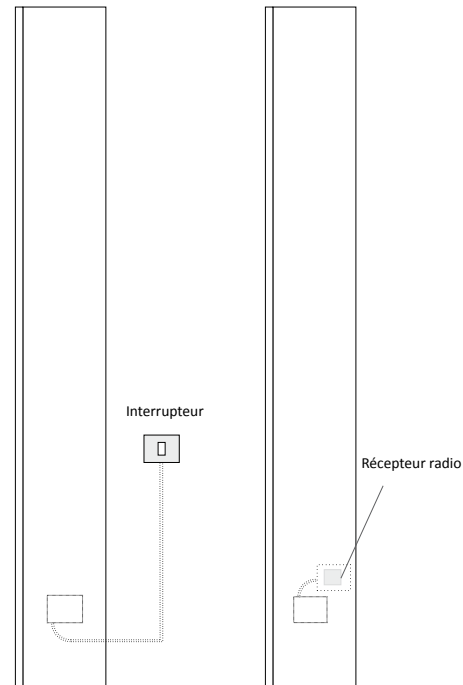

PRODUIT	RFT_V24SE
RFT_V24S	Rift Verticale module de 24 mm Simple
E	Fonctionnement électrique
DX	Orientation Ailette DX, soit ailette saillante, à droite
180	Hauteur totale
9010	Code Couleur indiqué dans le TABLEAU COULEURS de TUBES

ACCESSOIRES

ZRF004	Kit thermostat d'ambiance en radiofréquence MURAL MANUEL
ZRF007	Kit thermostat d'ambiance en radiofréquence avec PROGRAMMATEUR hebdomadaire MURAL

ZRF004

ZRF007

SCHEMA DES RACCORDEMENTS

BRANCHEMENT DIRECT

Raccordement aux Thermostats Wi-Fi Tubes

Raccordement au secteur

Réglages Électriques

Le réglage électrique s'effectue au moyen des thermostats décrits ci-dessous. Ces derniers permettent de régler la température ambiante en interagissant avec un maximum de 5 radiateurs.