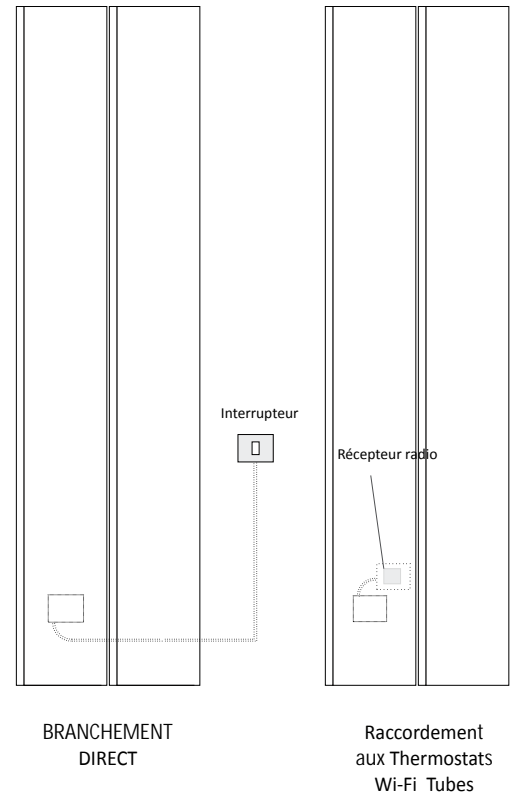

ACCESSOIRES	
ZRF004	Kit thermostat d'ambiance en radiofréquence MURAL MANUEL
ZRF007	Kit thermostat d'ambiance en radiofréquence avec PROGRAMMATEUR hebdomadaire MURAL

SCHÉMA DES RACCORDEMENTS

Raccordement au secteur

Réglages Électriques

Le réglage électrique s'effectue au moyen des thermostats décrits ci-dessous. Ces derniers permettent de régler la température ambiante en interagissant avec un maximum de 5 radiateurs.