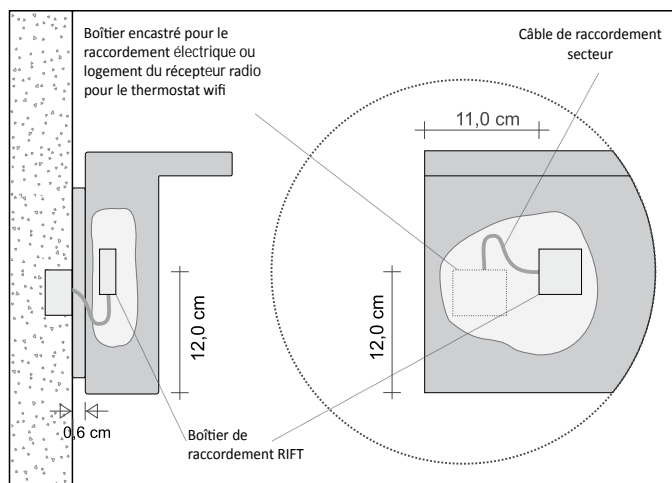

Raccordement au secteur

Réglages Électriques

Le réglage électrique s'effectue au moyen des thermostats décrits ci-dessous. Ces derniers permettent de régler la température ambiante en interagissant avec un maximum de 5 radiateurs.