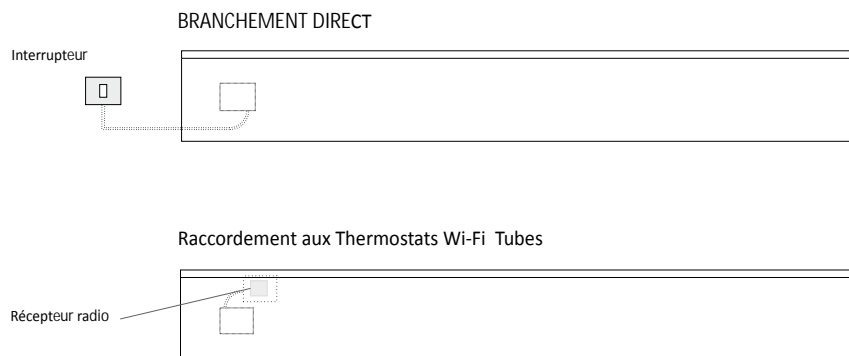

ACCESSOIRES	
ZRF004	Kit thermostat d'ambiance en radiofréquence MURAL MANUEL
ZRF007	Kit thermostat d'ambiance en radiofréquence avec PROGRAMMATEUR hebdomadaire MURAL

SCHÉMA DES RACCORDEMENTS

Raccordement au secteur