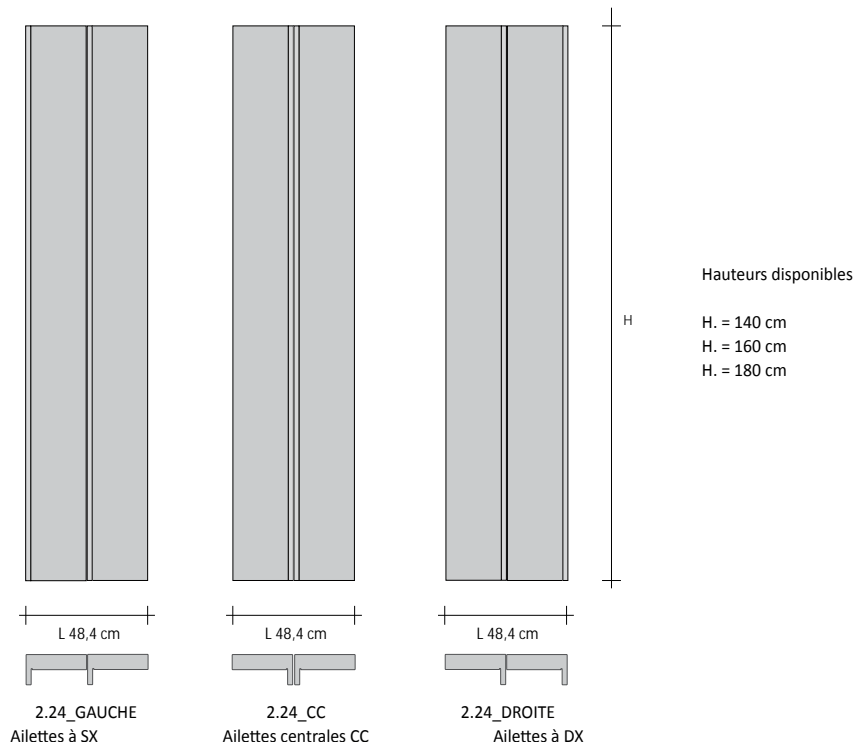

RIFT VERTICAL 24 DOUBLE ALIGNÉ ÉLECTRIQUE

Radiateur électrique, réalisé à partir d'un module vertical entièrement en aluminium recyclable

Vertical Simple ÉLECTRIQUE SX et DX

			H (cm)	L (cm)	Résistance électrique Watts	Catégorie C0 Blanc standard (€)	Catégorie C1/C2 (€)	Catégorie C3 (1) (€)
			140,0	48,4	700			
RFTV24DE#SX140	RFTV24DE#CC140	RFTV24DE#DX140						
RFTV24DE#SX160	RFTV24DE#CC160	RFTV24DE#DX160	160,0	48,4	1000			
RFTV24DE#SX180	RFTV24DE#CC180	RFTV24DE#DX180	180,0	48,4	1120			

Pour les couleurs RAL hors tableau, majoration de 30% sur le prix du Blanc C0, sous réserve de faisabilité.

(1) Couleur GRGR Gris Chrome NON disponible pour le modèle RIFT

(2) Dans la version MULTICOLOR ajouter «M» et les différentes couleurs doivent être spécifiées

Accessoires RIFT

Référence	Description	Finitions	Prix (€)
ZAAPRFT#...	Crochet RIFT en Laiton Galvanique	Chrome, Or, Étain Brillant et Nickel Noir	
ZAPSRFT#...	Porte-serviettes en Laiton Galvanique	Chrome, Or, Étain Brillant et Nickel Noir	

RÉGLAGES ÉLECTRIQUES

Le réglage électrique est effectué en utilisant les thermostats suivants qui permettent de régler la température dans l'environnement en interagissant avec au maximum 5 radiateurs.

cod. ZRF007	cod. ZRF004	Référence	Description	Prix (€)
		ZRF004*	Kit thermostat d'ambiance en radiofréquence MURAL MANUEL	
		ZRF007*	Kit thermostat d'ambiance en radiofréquence avec PROGRAMMATEUR hebdomadaire MURAL	

*Le prix des deux kits susmentionnés comprend le récepteur RF pour le boîtier mural à installer obligatoirement.