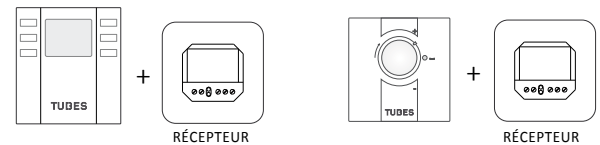

ACCESSOIRES	
ZRF004	Kit thermostat d'ambiance en radiofréquence MURAL MANUEL
ZRF007	Kit thermostat d'ambiance en radiofréquence avec PROGRAMMATEUR hebdomadaire MURAL

SCHÉMA DES RACCORDEMENTS

Raccordement au secteur

Réglages Électriques

Le réglage électrique s'effectue au moyen des thermostats décrits ci-dessous. Ces derniers permettent de régler la température ambiante en interagissant avec un maximum de 5 radiateurs.