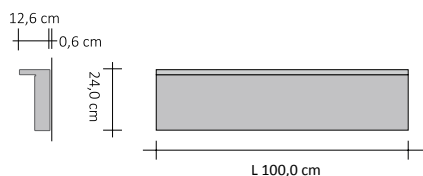

RIFT ORIZZONTALE 24 SINGOLO elettrico

Calorifero a funzionamento elettrico costruito con un modulo verticale interamente in alluminio riciclabile

Appendino RIFT cod. ZAAPRFT#...