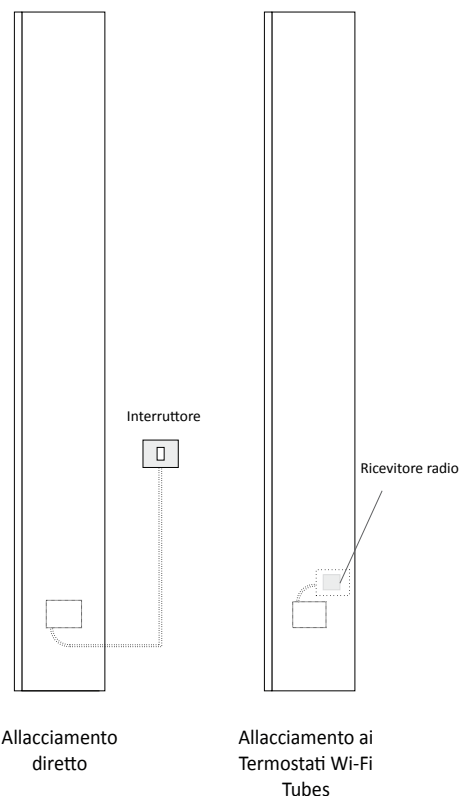

SCHEMA DEGLI ALLACCIAMENTI