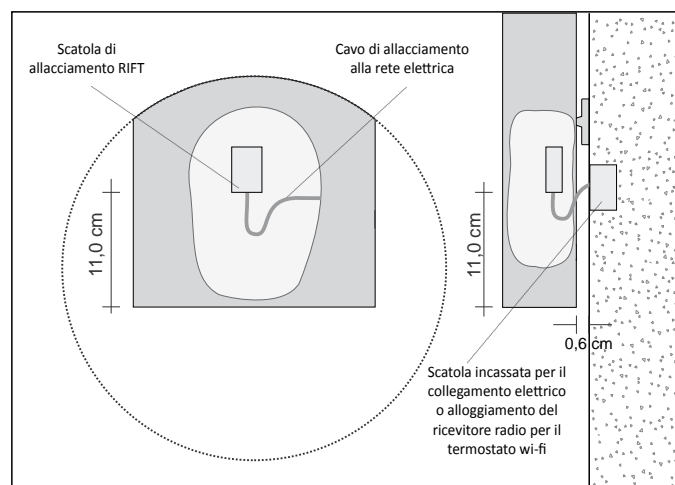

Allacciamento alla rete elettrica

Regolazioni Elettriche

La regolazione elettrica viene eseguita mediante l'utilizzo dei termostati, sotto descritti, che permettono la regolazione della temperatura in ambiente interagendo con un massimo di 5 ricevitori che gestiscono i rispettivi caloriferi.