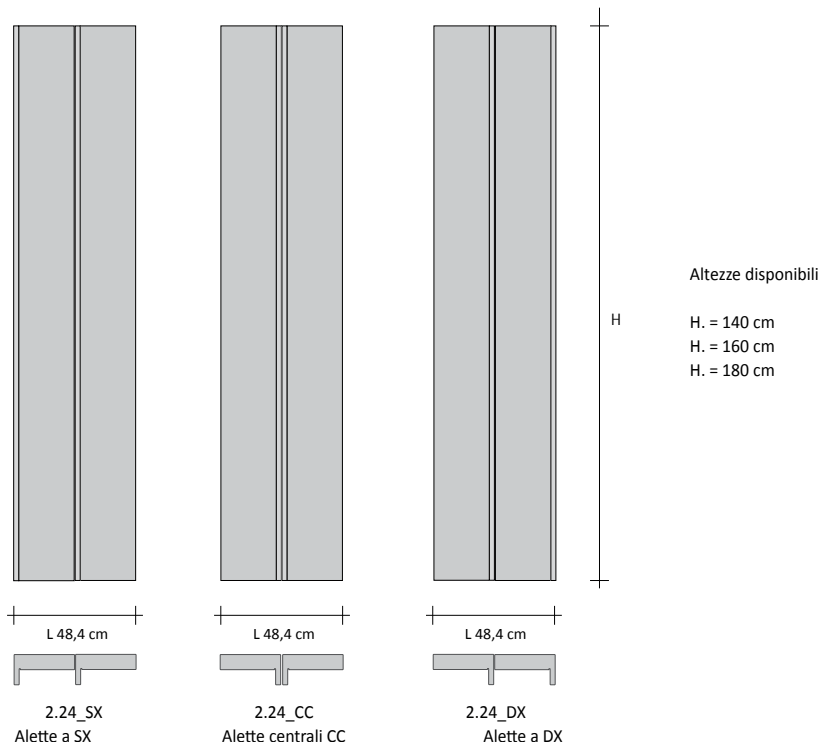

RIFT VERTICALE 2.24 doppio elettrico

Calorifero a funzionamento elettrico costruito con un modulo verticale interamente in alluminio riciclabile

Verticale Singolo ELETTRICO SX e DX

			H (cm)	L (cm)	Resistenza elettrica Watt	Categoria C0 Bianco standard (€)	Categoria C1/C2 (€)	Categoria C3 (1) (€)	Multi_Color (2) (€)
			140,0	48,4	700				
RFTV24DE#SX140	RFTV24DE#CC140	RFTV24DE#DX140							
RFTV24DE#SX160	RFTV24DE#CC160	RFTV24DE#DX160	160,0	48,4	1000				
RFTV24DE#SX180	RFTV24DE#CC180	RFTV24DE#DX180	180,0	48,4	1120				

Per i colori RAL fuori tabella aumento del 30 % sul prezzo del Bianco C0 richiedendo preventivamente la fattibilità.

(1) Colorazione GRGR Grigio Cromo NON disponibile per il modello RIFT

(2) Nella versione MULTICOLOR aggiungere "M" e devono essere specificati i diversi colori

Accessori RIFT

Codice	Descrizione	Finiture	Prezzo (€)
ZAAPRFT#...	Appendino RIFT in Ottone Galvanico	Cromo, Oro, Stagno Lucido e Nichel Nero	
ZAPSRFT#...	Porta Salviette in Ottone Galvanico	Cromo, Oro, Stagno Lucido e Nichel Nero	

REGOLAZIONI ELETTRICHE

La regolazione elettrica viene eseguita mediante l'utilizzo dei seguenti termostati che permettono la regolazione della temperatura in ambiente interagendo con un massimo di 5 caloriferi.

cod. ZRF007	cod. ZRF004	Codice	Descrizione	Prezzo (€)
		ZRF004*	Kit Termostato ambiente in radiofrequenza da PARETE MANUALE	
		ZRF007*	Kit Termostato ambiente in radiofrequenza con PROGRAMMATTORE settimanale da PARETE	

*Il prezzo dei due kit sopra riportati comprende il ricevitore in radiofrequenza per scatola a muro da installare obbligatoriamente.