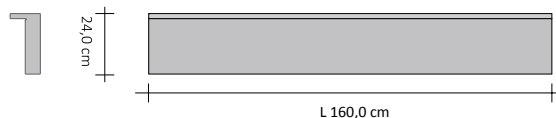

RIFT ORIZZONTALE 24 SINGOLO elettrico

Calorifero a funzionamento elettrico costruito con un modulo verticale interamente in alluminio riciclabile

Appendino RIFT cod. ZAAPRFT#...