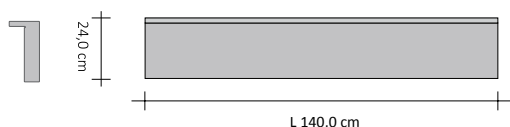

RIFT ORIZZONTALE 24 SINGOLO elettrico

Calorifero a funzionamento elettrico costruito con un modulo verticale interamente in alluminio riciclabile

Appendino RIFT cod. ZAAPRFT#...