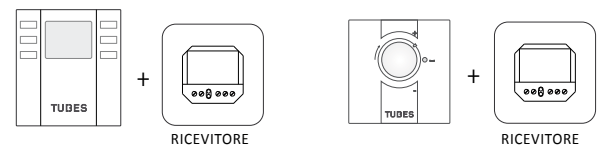

cod. ZRF007
KIT Crono Termostato ambiente digitale wireless + ricevitore wi-fi

cod. ZRF004
KIT Termostato ambiente wireless + ricevitore wi-fi