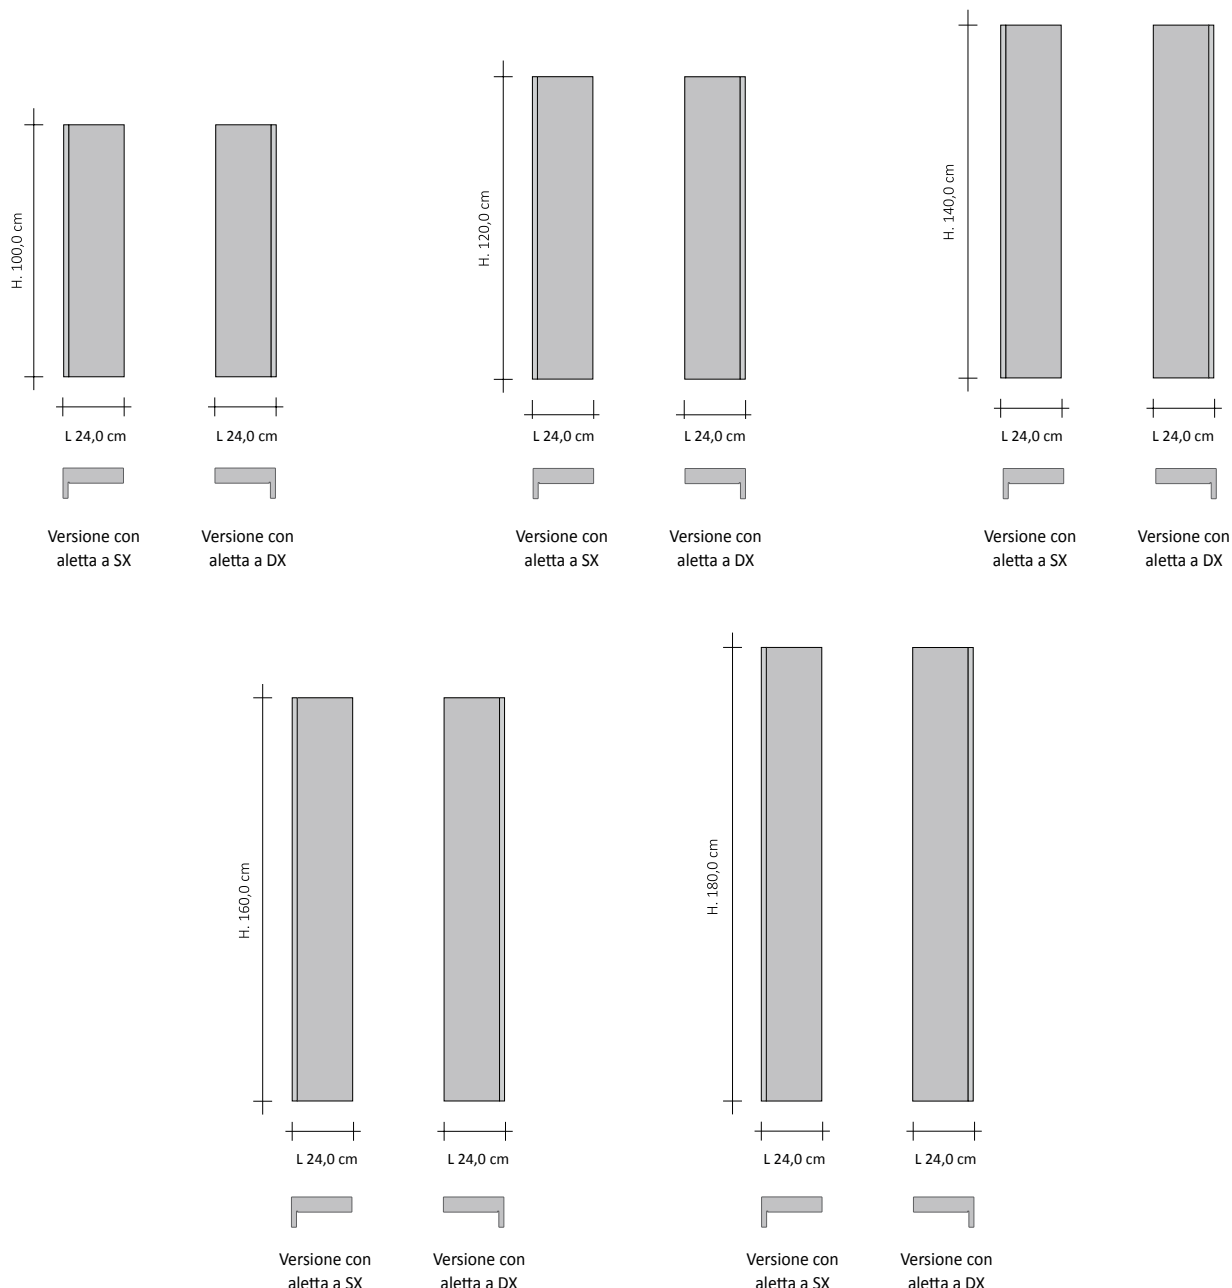

Verticale Singolo ELETTRICO SX e DX

		H (cm)	L (cm)	Resistenza elettrica Watt	Categoria C0 Bianco standard (€)	Categoria C1/C2 (€)	Categoria C3 (1) (€)
RFTV24SE#SX100	RFTV24SE#DX100	100,0	24,0	210			
RFTV24SE#SX120	RFTV24SE#DX120	120,0	24,0	280			
RFTV24SE#SX140	RFTV24SE#DX140	140,0	24,0	350			
RFTV24SE#SX160	RFTV24SE#DX160	160,0	24,0	500			
RFTV24SE#SX180	RFTV24SE#DX180	180,0	24,0	560			