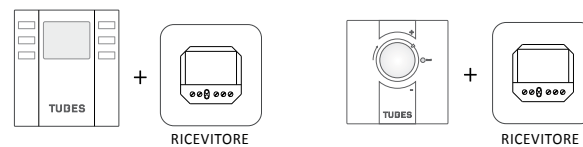

cod. ZRF007
KIT Crono Termostato ambiente digitale wireless + ricevitore wi-fi

cod. ZRF004
KIT Termostato ambiente wireless + ricevitore wi-fi