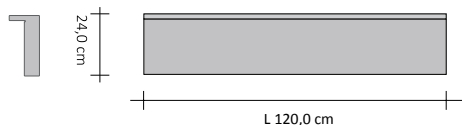

RIFT ORIZZONTALE 24 SINGOLO elettrico

Calorifero a funzionamento elettrico costruito con un modulo verticale interamente in alluminio riciclabile

Appendino RIFT cod. ZAAPRFT#...