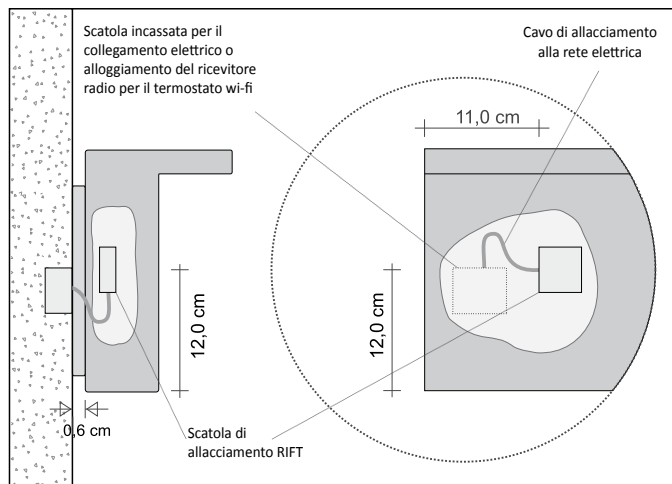

Allacciamento alla rete elettrica

Regolazioni Elettriche

La regolazione elettrica viene eseguita mediante l'utilizzo dei termostati, sotto descritti, che permettono la regolazione della temperatura in ambiente interagendo con un massimo di 5 ricevitori che gestiscono i rispettivi caloriferi.

cod. ZRF007
KIT Crono Termostato ambiente digitale wireless + ricevitore wi-fi

cod. ZRF004
KIT Termostato ambiente wireless + ricevitore wi-fi