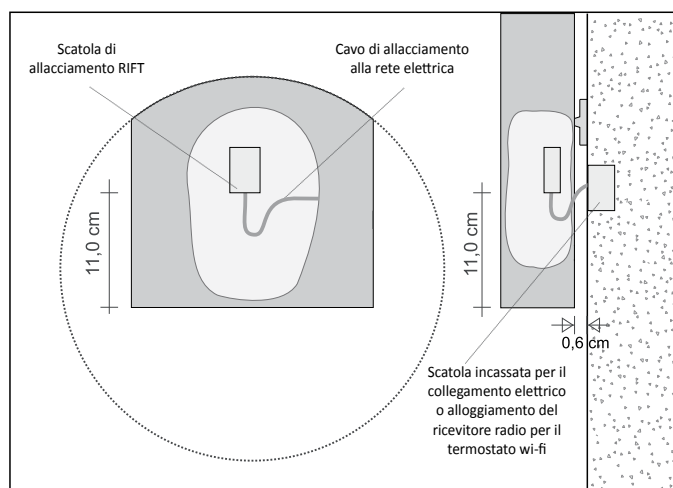

Allacciamento alla rete elettrica

Regolazioni Elettriche

La regolazione elettrica viene eseguita mediante l'utilizzo dei termostati, sotto descritti, che permettono la regolazione della temperatura in ambiente interagendo con un massimo di 5 ricevitori che gestiscono i rispettivi caloriferi.