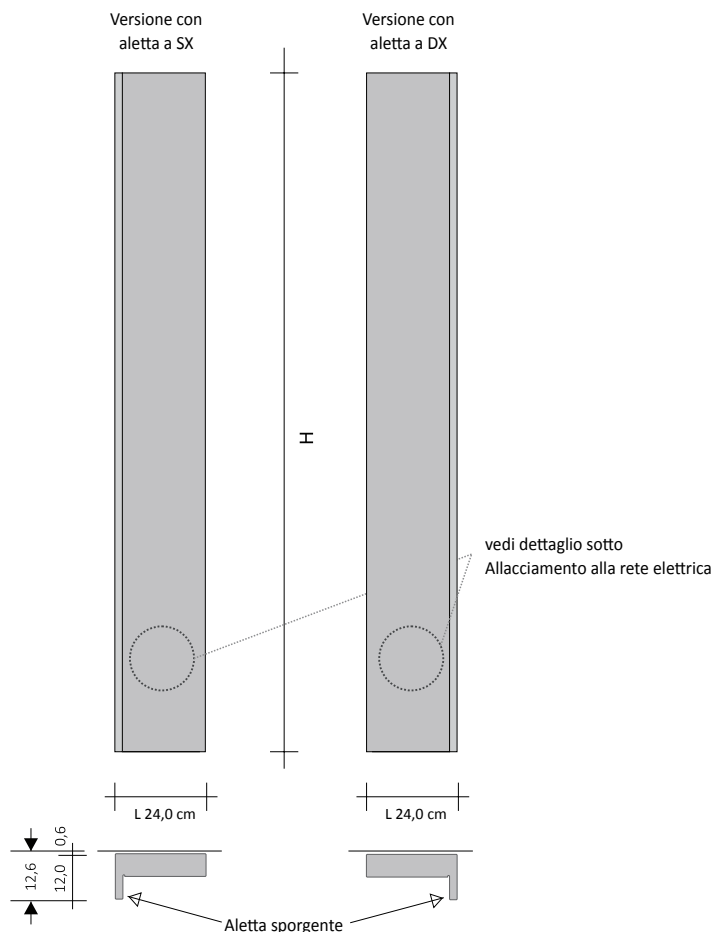

RIFT VERTICALE 24 SINGOLO elettrico

Calorifero a funzionamento elettrico costruito con un modulo verticale interamente in alluminio riciclabile

ESEMPIO D'ORDINE Per eseguire correttamente l'ordine di questo modello seguire l'esempio sotto riportato:

PRODOTTO	RFT_V24SE
RFT_V24S	Rift Verticale modulo da 24 mm Singolo
E	Funzionamento Elettrico
DX	Orientamento Aletta DX ossia aletta sporgente, a destra
180	Altezza complessiva
9010	Codice Colore da verificare nella TABELLA COLORI TUBES

ACCESSORI	
ZRF004	Kit Termostato ambiente in radiofrequenza da PARETE MANUALE
ZRF007	Kit Termostato ambiente in radiofrequenza con PROGRAMMATORE settimanale da PARETE