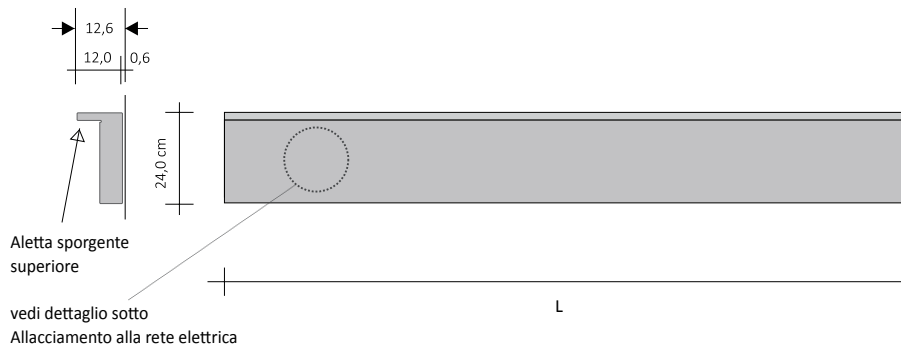

RIFT ORIZZONTALE 24 SINGOLO elettrico

Calorifero a funzionamento elettrico costruito con un modulo verticale interamente in alluminio riciclabile

ESEMPIO D'ORDINE Per eseguire correttamente l'ordine di questo modello seguire l'esempio sotto riportato:

PRODOTTO	RFT_O24SE
RFT_O24S	Rift Orizzontale modulo da 24 Singolo
E	Funzionamento Elettrico
SU	Orientamento Aletta SU ossia aletta sporgente superiore
180	Altezza complessiva
9010	Codice Colore da verificare nella TABELLA COLORI TUBES

ACCESSORI	
ZRF004	Kit Termostato ambiente in radiofrequenza da PARETE MANUALE
ZRF007	Kit Termostato ambiente in radiofrequenza con PROGRAMMATORE settimanale da PARETE