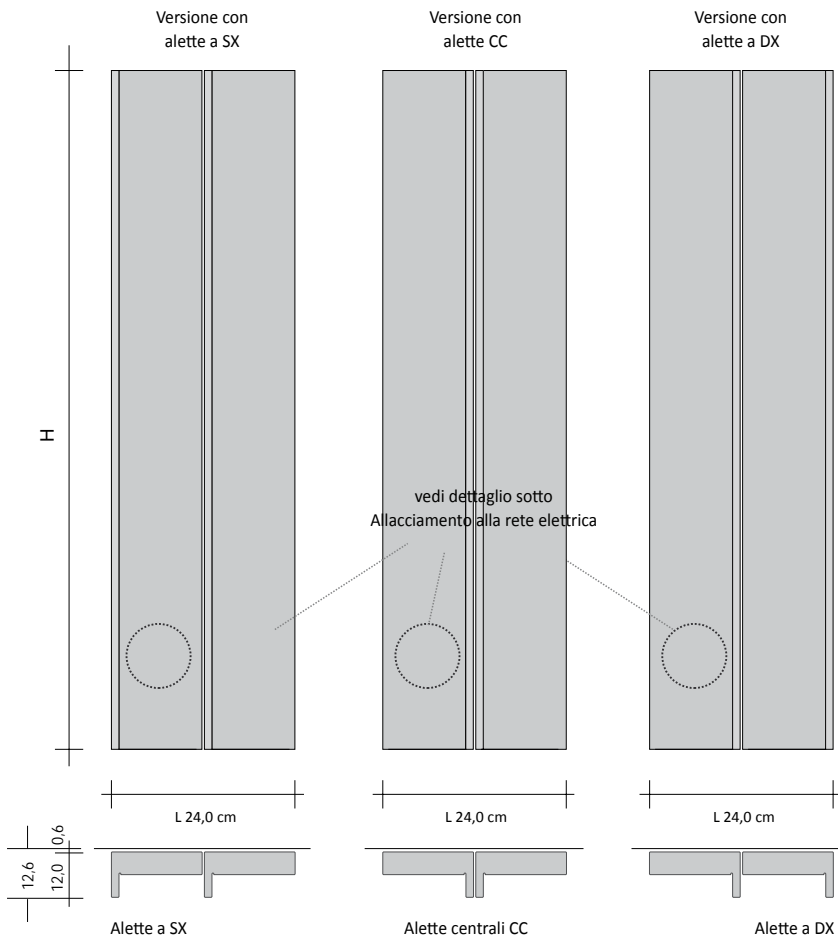

RIFT VERTICALE 2.24 doppio elettrico

Calorifero a funzionamento elettrico costruito con un modulo verticale interamente in alluminio riciclabile

ESEMPIO D'ORDINE Per eseguire correttamente l'ordine di questo modello seguire l'esempio sotto riportato:

PRODOTTO	RFT_V24DAE
RFT_V24DA	Rift Verticale Doppio Allineato con due moduli da 24 mm
E	Funzionamento Elettrico
DX	Orientamento Aletta DX ossia aletta sporgente, a destra
180	Altezza complessiva
9010	Codice Colore da verificare nella TABELLA COLORI TUBES

ACCESSORI	
ZRF004	Kit Termostato ambiente in radiofrequenza da PARETE MANUALE
ZRF007	Kit Termostato ambiente in radiofrequenza con PROGRAMMATTORE settimanale da PARETE