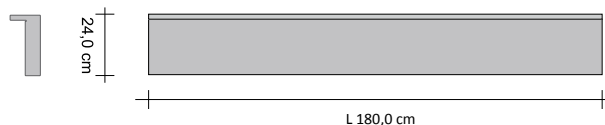

RIFT ORIZZONTALE 24 SINGOLO elettrico

Calorifero a funzionamento elettrico costruito con un modulo verticale interamente in alluminio riciclabile

Appendino RIFT cod. ZAAPRFT#...