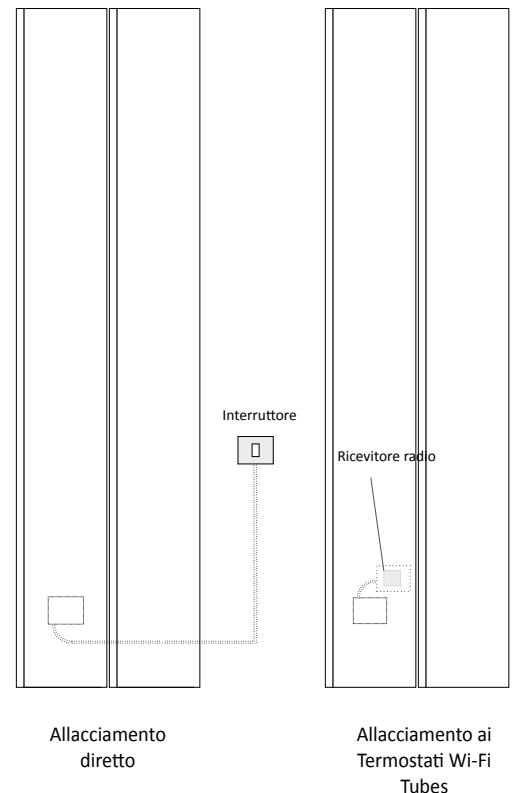

SCHEMA DEGLI ALLACCIAMENTI