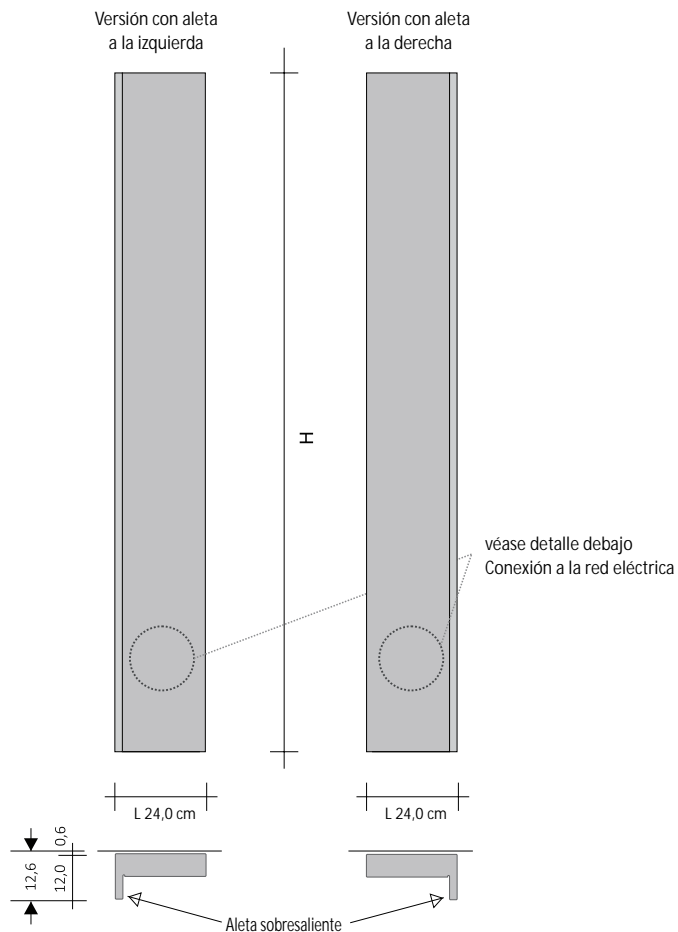

RIFT VERTICAL 24 ÚNICO eléctrico

Calorífero de funcionamiento eléctrico fabricado con un módulo vertical completamente en aluminio reciclable

EL

EJEMPLO DE PEDIDO Para efectuar correctamente el pedido de este modelo siga el ejemplo indicado abajo:

PRODUCTO	RFT_V24SE
RFT_V24S	Rift Vertical módulo de 24 mm Único
E	Funcionamiento eléctrico
DX	Orientación Aletas a la derecha, es decir, aleta sobresaliente a la derecha
180	Altura total
9010	Código Color a comprobar en la TABLA DE COLORES TUBES

ACCESORIOS	
ZRF004	Kit termostato ambiente en radiofrecuencia de PARED MANUAL
ZRF007	Kit Termostato ambiente en radiofrecuencia con PROGRAMADOR semanal de PARED