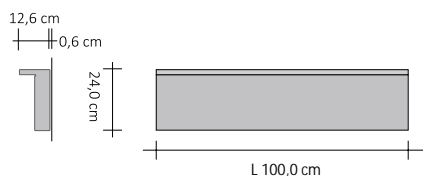

RIFT HORIZONTAL 24 ÚNICO eléctrico

Calorífero de funcionamiento eléctrico fabricado con un módulo vertical completamente en aluminio reciclable

Percha RIFT cód. ZAAPRFT#...