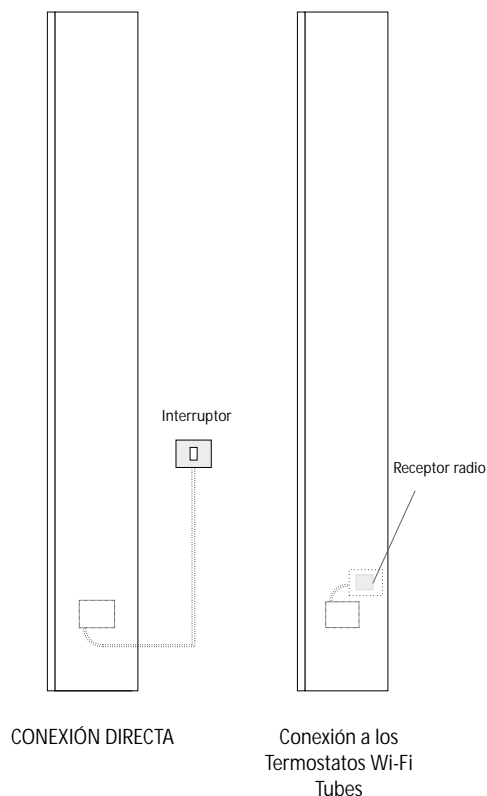

RIFT VERTICAL 24 ÚNICO eléctrico

Calorífero de funcionamiento eléctrico fabricado con un módulo vertical completamente en aluminio reciclable

EL

EJEMPLO DE PEDIDO Para efectuar correctamente el pedido de este modelo siga el ejemplo indicado abajo:

ACCESORIOS	
ZRF004	Kit termostato ambiente en radiofrecuencia de PARED MANUAL
ZRF007	Kit Termostato ambiente en radiofrecuencia con PROGRAMADOR semanal de PARED

ZRF004

ZRF007

DIAGRAMA DE CONEXIONES

Conexión a la red eléctrica

Ajustes Eléctricos

La regulación eléctrica se lleva a cabo mediante la utilización de los termostatos, descritos más abajo, que permiten la regulación de la temperatura en el ambiente accionando un máximo de 5 receptores que gestionan los respectivos caloríferos.