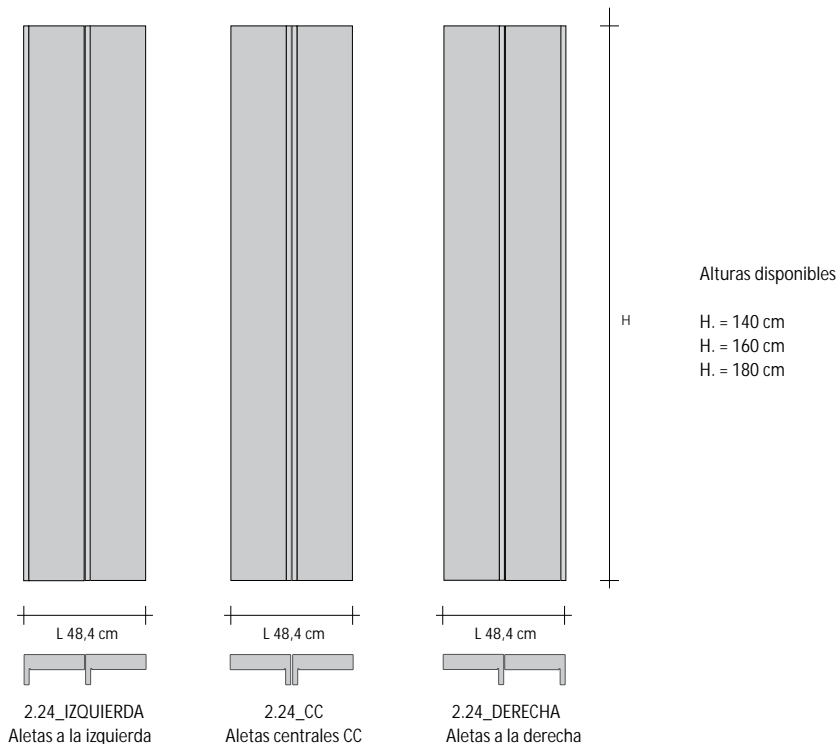

RIFT VERTICALE 24 DOBLE Eléctrico

Calorífero de funcionamiento eléctrico fabricado con un módulo vertical completamente en aluminio reciclable

Vertical Único ELÉCTRICO IZQ y DCHA

			H (cm)	L (cm)	Resistencia eléctrica Vatios	Categoría C0 Blanco estándar (€)	Categoría C1/C2 (€)	Categoría C3 (1) (€)
			140,0	48,4	700			
RFTV24DE#SX140	RFTV24DE#CC140	RFTV24DE#DX140						
RFTV24DE#SX160	RFTV24DE#CC160	RFTV24DE#DX160	160,0	48,4	1000			
RFTV24DE#SX180	RFTV24DE#CC180	RFTV24DE#DX180	180,0	48,4	1120			

Para los colores RAL fuera de la tabla aumento del 30 % sobre el precio del Blanco C0 solicitando previamente la factibilidad.

(1) Coloración GRGR Gris Cromo NO disponible para el modelo RIFT

(2) En la versión MULTICOLOR añadir "M" y los diferentes colores deben ser especificados

Accesorios RIFT

código	Descripción	Acabados	Precio (€)
ZAAPRFT#...	Percha RIFT en Latón Galvánico	Cromo, Oro, Estaño Brillante y Níquel Negro	
ZAPSRFT#...	Toallero en Latón Galvánico	Cromo, Oro, Estaño Brillante y Níquel Negro	

AJUSTES ELÉCTRICOS

El ajuste eléctrico se efectúa por medio del uso de los siguientes termostatos que permiten el ajuste de la temperatura en ambiente interactuando con un máximo de 5 caloríferos.

cod. ZRF007	cod. ZRF004	código	Descripción	Precio (€)
		ZRF004*	Kit termostato ambiente en radiofrecuencia de PARED MANUAL	
		ZRF007*	Kit Termostato ambiente en radiofrecuencia con PROGRAMADOR semanal de PARED	

*El precio de los dos kit arriba indicados incluye el receptor en radiofrecuencia para caja de pared a instalar obligatoriamente.