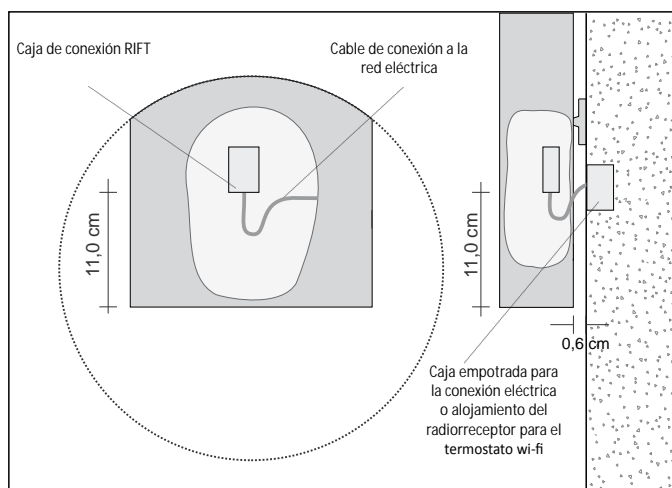

ACCESORIOS	
ZRF004	Kit termostato ambiente en radiofrecuencia de PARED MANUAL
ZRF007	Kit Termostato ambiente en radiofrecuencia con PROGRAMADOR semanal de PARED

DIAGRAMA DE CONEXIONES

Conexión a la red eléctrica

Ajustes Eléctricos

La regulación eléctrica se lleva a cabo mediante la utilización de los termostatos, descritos más abajo, que permiten la regulación de la temperatura en el ambiente accionando un máximo de 5 receptores que gestionan los respectivos caloríferos.