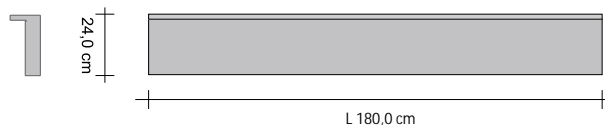

RIFT HORIZONTAL 24 ÚNICO eléctrico

Calorífero de funcionamiento eléctrico fabricado con un módulo vertical completamente en aluminio reciclable

Percha RIFT cód. ZAAPRFT#...