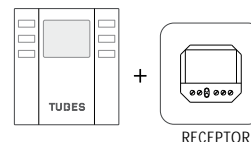

Ajustes Eléctricos

La regulación eléctrica se lleva a cabo mediante la utilización de los termostatos, descritos más abajo, que permiten la regulación de la temperatura en el ambiente accionando un máximo de 5 receptores que gestionan los respectivos caloríferos.

cód. ZRF007
KIT Cronotermostato ambiente digital inalámbrico + receptor wi-fi