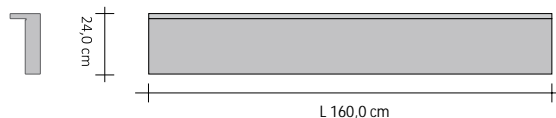

RIFT HORIZONTAL 24 ÚNICO eléctrico

Calorífero de funcionamiento eléctrico fabricado con un módulo vertical completamente en aluminio reciclable

Percha RIFT cód. ZAAPRFT#...