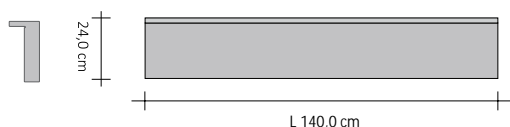

RIFT HORIZONTAL 24 ÚNICO eléctrico

Calorífero de funcionamiento eléctrico fabricado con un módulo vertical completamente en aluminio reciclable

Percha RIFT cód. ZAAPRFT#...