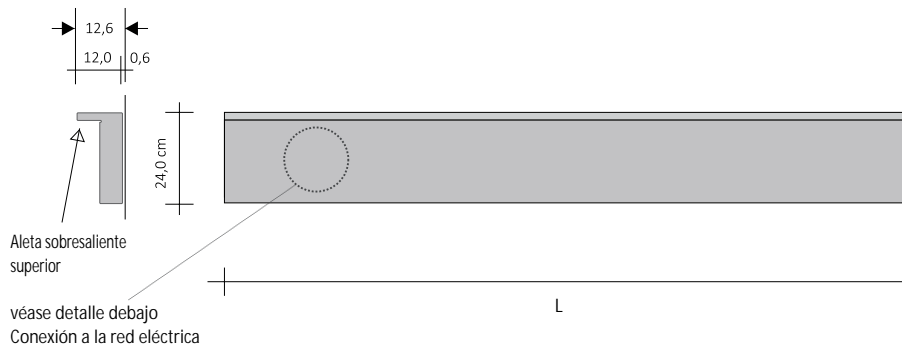

RIFT HORIZONTAL 24 ÚNICO eléctrico

Calorífero de funcionamiento eléctrico fabricado con un módulo vertical completamente en aluminio reciclable

EL

EJEMPLO DE PEDIDO Para efectuar correctamente el pedido de este modelo siga el ejemplo indicado abajo:

PRODUCTO	RFT_O24SE
RFT_O24S	Rift Horizontal módulo de 24 Único
E	Funcionamiento eléctrico
SU	Orientación Aleta ARRIBA, es decir aleta sobresaliente superior
180	Altura total
9010	Código Color a comprobar en la TABLA DE COLORES TUBES

ACCESORIOS	
ZRF004	Kit termostato ambiente en radiofrecuencia de PARED MANUAL
ZRF007	Kit Termostato ambiente en radiofrecuencia con PROGRAMADOR semanal de PARED