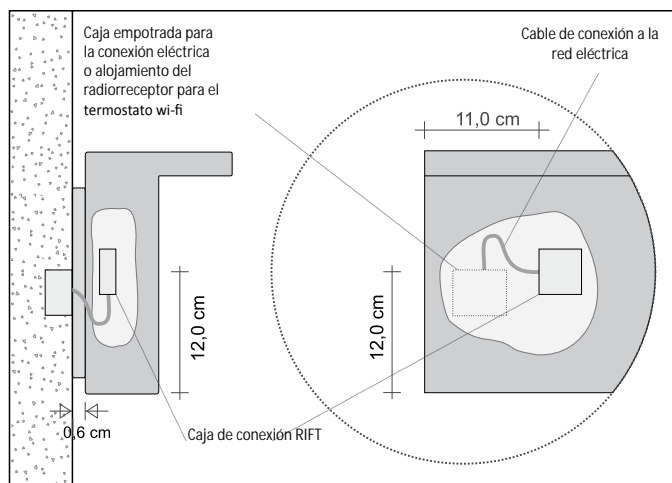

Conexión a la red eléctrica

Ajustes Eléctricos

La regulación eléctrica se lleva a cabo mediante la utilización de los termostatos, descritos más abajo, que permiten la regulación de la temperatura en el ambiente accionando un máximo de 5 receptores que gestionan los respectivos caloríferos.

cód. ZRF007
KIT Cronotermostato ambiente digital inalámbrico + receptor wi-fi

cód. ZRF004
KIT Termostato ambiente inalámbrico + receptor wi-fi