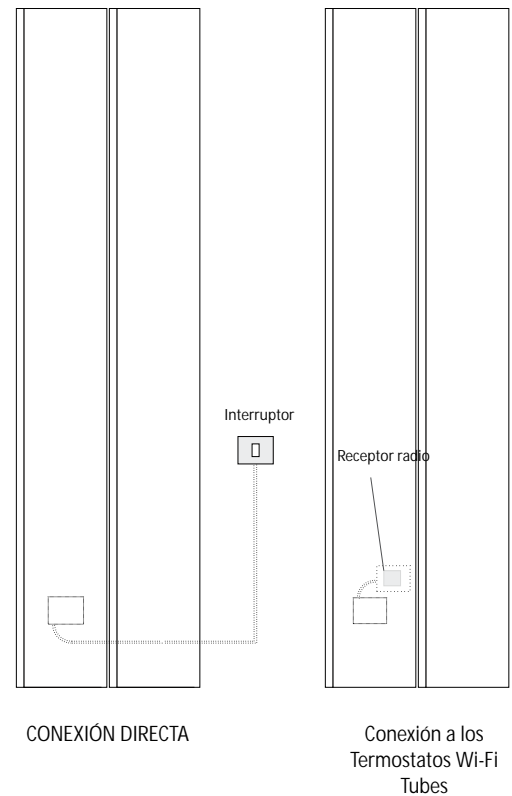

ACCESORIOS	
ZRF004	Kit termostato ambiente en radiofrecuencia de PARED MANUAL
ZRF007	Kit Termostato ambiente en radiofrecuencia con PROGRAMADOR semanal de PARED

DIAGRAMA DE CONEXIONES

Conexión a la red eléctrica

Ajustes Eléctricos

La regulación eléctrica se lleva a cabo mediante la utilización de los termostatos, descritos más abajo, que permiten la regulación de la temperatura en el ambiente accionando un máximo de 5 receptores que gestionan los respectivos caloríferos.