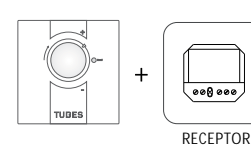

cód. ZRF004
KIT Termostato ambiente inalámbrico + receptor wi-fi