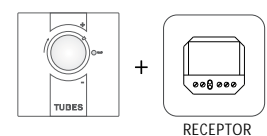

cód. ZRF004
KIT Termostato ambiente inalámbrico + receptor wi-fi