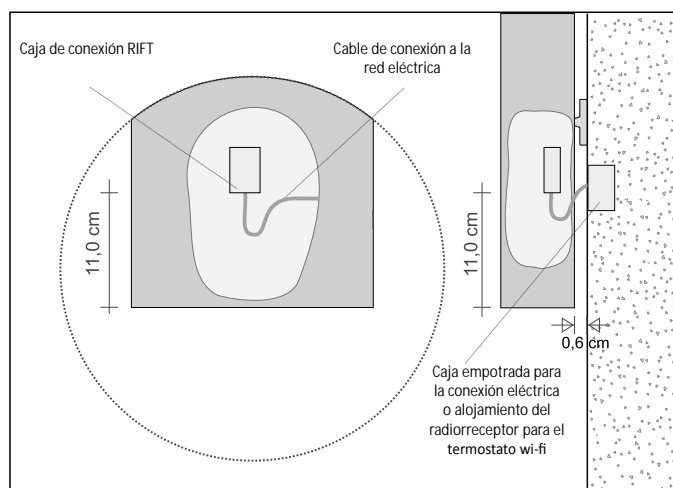

ACCESORIOS	
ZRF004	Kit termostato ambiente en radiofrecuencia de PARED MANUAL
ZRF007	Kit Termostato ambiente en radiofrecuencia con PROGRAMADOR semanal de PARED

ZRF004

ZRF007

DIAGRAMA DE CONEXIONES

Conexión a la red eléctrica

Ajustes Eléctricos

La regulación eléctrica se lleva a cabo mediante la utilización de los termostatos, descritos más abajo, que permiten la regulación de la temperatura en el ambiente accionando un máximo de 5 receptores que gestionan los respectivos caloríferos.