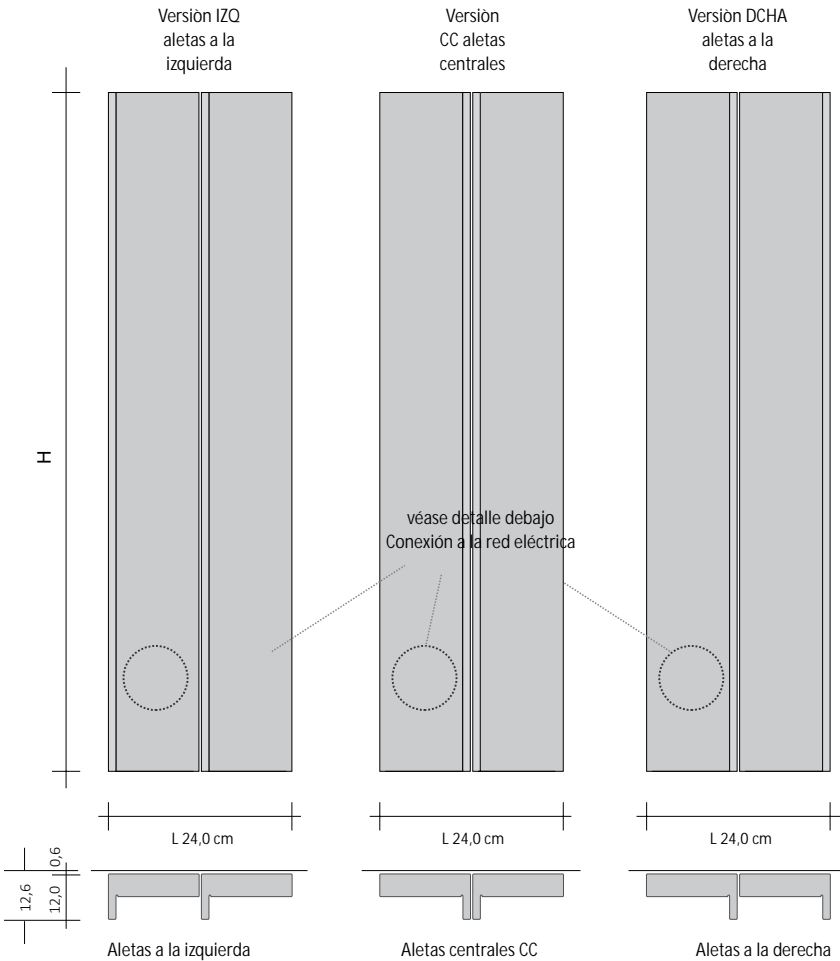

RIFT VERTICALE 24 DOBLE Eléctrico

Calorífero de funcionamiento eléctrico fabricado con un módulo vertical completamente en aluminio reciclable

EJEMPLO DE PEDIDO Para efectuar correctamente el pedido de este modelo siga el ejemplo indicado abajo:

PRODUCTO	RFT_V24DAE
RFT_V24DA	Rift Vertical Doble Alineado con dos módulos de 24
E	Funcionamiento eléctrico
DX	Orientación Aletas a la derecha, es decir, aleta sobresaliente a la derecha
180	Altura total
9010	Código Color a comprobar en la TABLA DE COLORES TUBES

ACCESORIOS	
ZRF004	Kit termostato ambiente en radiofrecuencia de PARED MANUAL
ZRF007	Kit Termostato ambiente en radiofrecuencia con PROGRAMADOR semanal de PARED