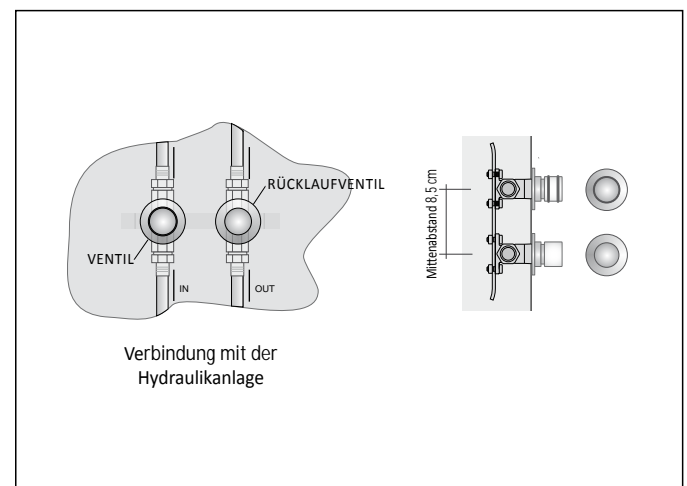

AUFTRAGSBEISPIEL Um den Auftrag dieses Modells korrekt auszuführen, das unten stehende Beispiel befolgen:

PRODUKT

RFT_V24TAI3	Rift Vertikal mehrfach vereint mit drei Modulen zu 24 cm
I3	Warmwasserbetrieb mit drei Elementen
SX	Flügel des größeren Moduls links
180	Gesamthöhe
9010	Farbcode gemäß TUBES-FARBTABELLE
R.. / M..	Code Anschluss, der die Dichtungsart Kupfer oder Mehrschicht definiert, laut Preisliste auf Seite 276

Ausführung SX
Flügel LINKS

Ausführung DX
Flügel RECHTS

Anschluss des HEIZKÖRPERS an GVR

Anschluss GVR

RIFT VERTIKAL 24 MEHRFACH VEREINT Warmwasser

Heizkörper mit geringem Wasserinhalt, bestehend aus drei vertikalen Modulen, zur Gänze aus recycelbarem Aluminium

Verfügbaren Höhen

- H. = 160 cm
- H. = 180 cm
- H. = 200 cm
- H. = 220 cm

Vertikal mehrfach 24 vereint Warmwasser LINKS oder RECHTS

		H (cm)	B (cm)	Wärmeabgabe Watt ΔT 50°C	Wärmeabgabe Watt ΔT 30°C	Wasserinhalt (Liter)	Kategorie C0 Weiß Standard (€)	Kategorie C1/C2 (€)	Kategorie C3 (1) (€)	Multi_Color (2) (€)
										
RFTV24TAI3#SX160	RFTV24TAI3#DX160	160,0	72,8	1584	837	1,28				
RFTV24TAI3#SX180	RFTV24TAI3#DX180	180,0	72,8	1782	942	1,44				
RFTV24TAI3#SX200	RFTV24TAI3#DX200	200,0	72,8	1980	1046	1,60				
RFTV24TAI3#SX220	RFTV24TAI3#DX220	220,0	72,8	2178	1150	1,76				