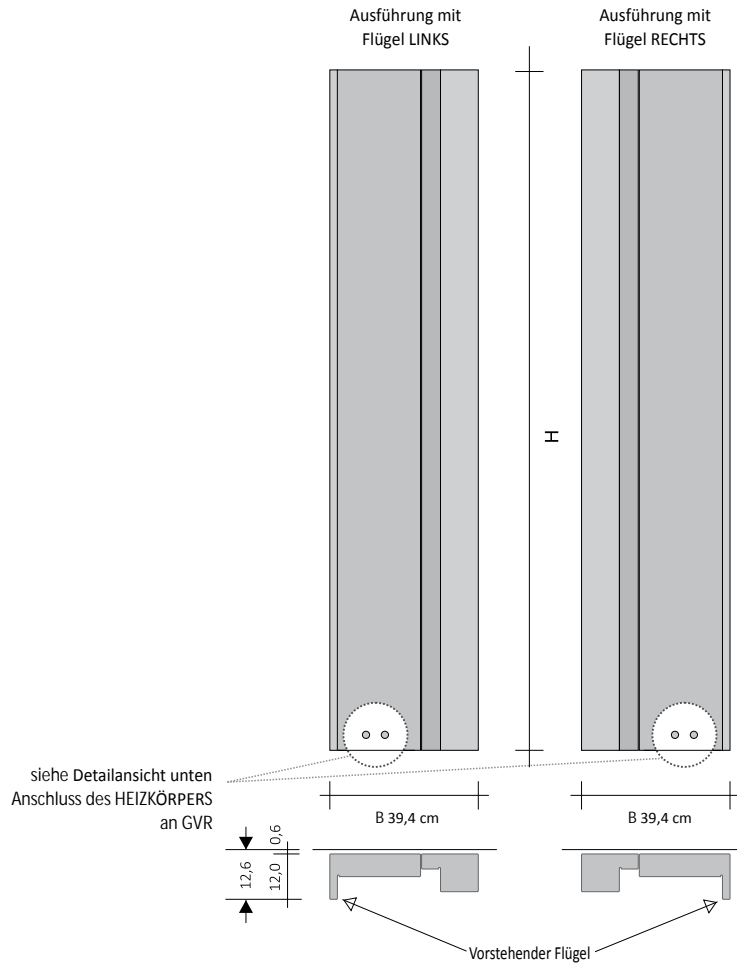

RIFT VERTIKAL DOPPELT VEREINT Warmwasser

Heizkörper mit geringem Wasserinhalt, bestehend aus zwei vertikalen Modulen, zur Gänze aus recycelbarem Aluminium

AUFTRAGSBEISPIEL Um den Auftrag dieses Modells korrekt auszuführen, das unten stehende Beispiel befolgen:

PRODUKT	RFT_VDAI2
RFT_ODD	Rift Vertikal Doppelt VEREINT
I2	Warmwasserbetrieb mit zwei Elementen
DX	Flügel des größeren Moduls rechts
180	Gesamthöhe
9010	Farbcode gemäß TUBES-FARBTABELLE
R.. / M..	Code Anschluss, der die Dichtungsart Kupfer oder Mehrschicht definiert, laut Preisliste auf Seite 276

Anschluss des HEIZKÖRPERS an GVR

Anschluss GVR

RIFT VERTIKAL DOPPELT VEREINT Warmwasser

Heizkörper mit geringem Wasserinhalt, bestehend aus zwei vertikalen Modulen, zur Gänze aus recycelbarem Aluminium

Vertikal Doppelt VEREINT Warmwasser LINKS und RECHTS