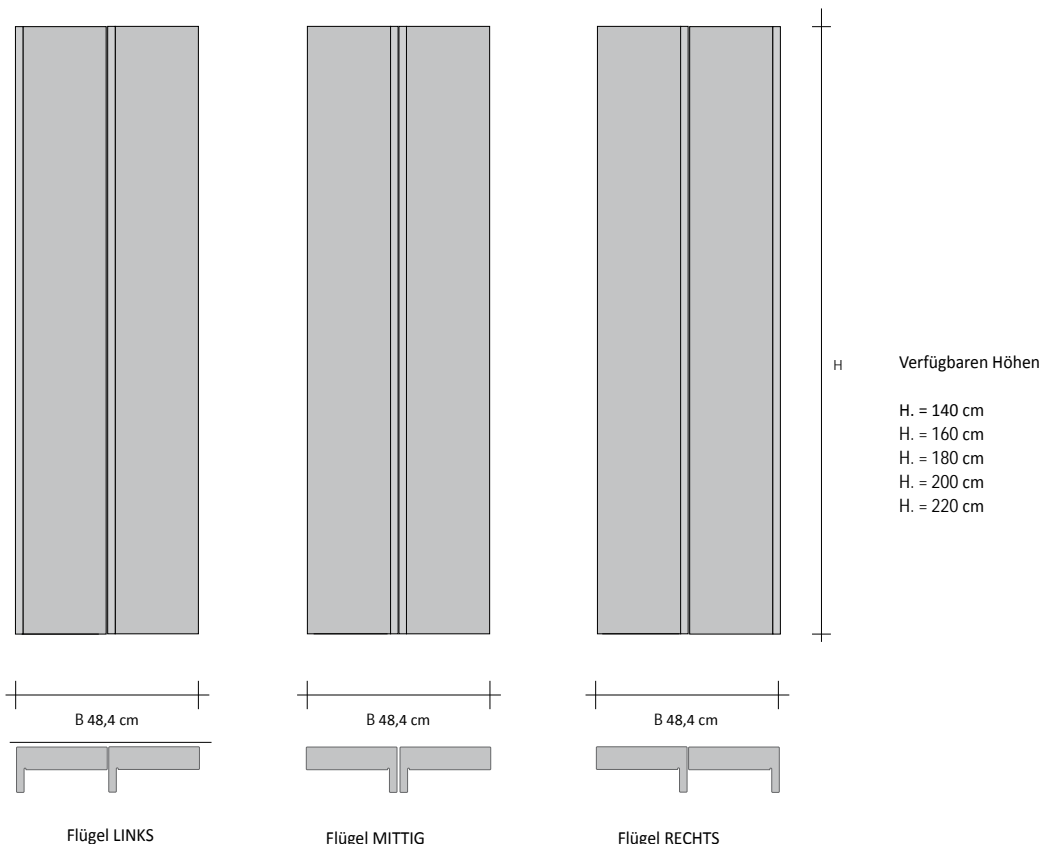

AUFTRAGSBEISPIEL Um den Auftrag dieses Modells korrekt auszuführen, das unten stehende Beispiel befolgen:

PRODUKT	RFT_VDAI2
RFT_V24DA	Rift Vertikal Doppelt VEREINT mit zwei Modulen zu 24 cm
I2	Warmwasserbetrieb mit zwei Elementen
CC	Kleine Flügel mittig ausgerichtet
180	Gesamthöhe
9010	Farbcode gemäß TUBES-FARBTABELLE
R.. / M..	Code Anschluss, der die Dichtungsart Kupfer oder Mehrschicht definiert, laut Preisliste auf Seite 276

Anschluss des HEIZKÖRPERS an GVR

Anschluss GVR

RIFT VERTIKAL 24 DOPPELT VEREINT Warmwasser

Heizkörper mit geringem Wasserinhalt, bestehend aus zwei vertikalen Modulen, zur Gänze aus recycelbarem Aluminium

Vertikal 24 Doppelt VEREINT Warmwasser LINKS, MITTIG und RECHTS

			H (cm)	B (cm)	Wärmeabgabe Watt ΔT 50°C	Wärmeabgabe Watt ΔT 30°C	Wasserinhalt (Liter)	Kategorie C0 Weiß Standard (€)	Kategorie C1/C2 (€)	Kategorie C3 (2) (€)	Multi_Color (2) (€)
RFTV24DAI2#SX140	RFTV24DAI2#CC140	RFTV24DAI2#DX140	140,0	48,4	924	488	1,12				
RFTV24DAI2#SX160	RFTV24DAI2#CC160	RFTV24DAI2#DX160	160,0	48,4	1056	558	1,28				
RFTV24DAI2#SX180	RFTV24DAI2#CC180	RFTV24DAI2#DX180	180,0	48,4	1188	628	1,44				
RFTV24DAI2#SX200	RFTV24DAI2#CC200	RFTV24DAI2#DX200	200,0	48,4	1320	697	1,60				
RFTV24DAI2#SX220	RFTV24DAI2#CC220	RFTV24DAI2#DX220	220,0	48,4	1452	767	1,76				