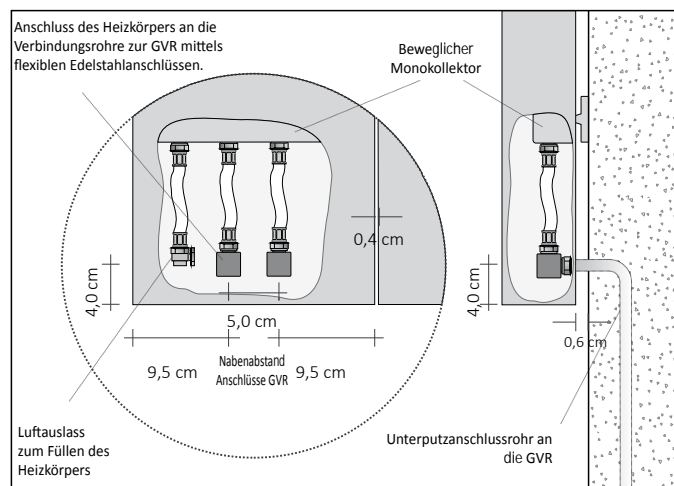

AUFTRAGSBEISPIEL Um den Auftrag dieses Modells korrekt auszuführen, das unten stehende Beispiel befolgen:

PRODUKT

RFT_V24TAI3	Rift Vertikal mehrfach vereint mit drei Modulen zu 24 cm
I3	Warmwasserbetrieb mit drei Elementen
SX	Flügel des größeren Moduls links
180	Gesamthöhe
9010	Farbcode gemäß TUBES-FARBTABELLE
R.. / M..	Code Anschluss, der die Dichtungsart Kupfer oder Mehrschicht definiert, laut Preisliste auf Seite 276

Ausführung SX
Flügel LINKS

Ausführung DX
Flügel RECHTS

Anschluss des HEIZKÖRPERS an GVR

Anschluss GVR

RIFT VERTIKAL 24 MEHRFACH VEREINT Warmwasser

Heizkörper mit geringem Wasserinhalt, bestehend aus drei vertikalen Modulen, zur Gänze aus recycelbarem Aluminium

Verfügbaren Höhen

- H. = 160 cm
- H. = 180 cm
- H. = 200 cm
- H. = 220 cm

Vertikal mehrfach 24 vereint Warmwasser LINKS oder RECHTS

		H (cm)	B (cm)	Wärmeabgabe Watt ΔT 50°C	Wärmeabgabe Watt ΔT 30°C	Wasserinhalt (Liter)	Kategorie C0 Weiß Standard (€)	Kategorie C1/C2 (€)	Kategorie C3 (1) (€)	Multi_Color (2) (€)
										
RFTV24TAI3#SX160	RFTV24TAI3#DX160	160,0	72,8	1584	837	1,28				
RFTV24TAI3#SX180	RFTV24TAI3#DX180	180,0	72,8	1782	942	1,44				
RFTV24TAI3#SX200	RFTV24TAI3#DX200	200,0	72,8	1980	1046	1,60				
RFTV24TAI3#SX220	RFTV24TAI3#DX220	220,0	72,8	2178	1150	1,76				