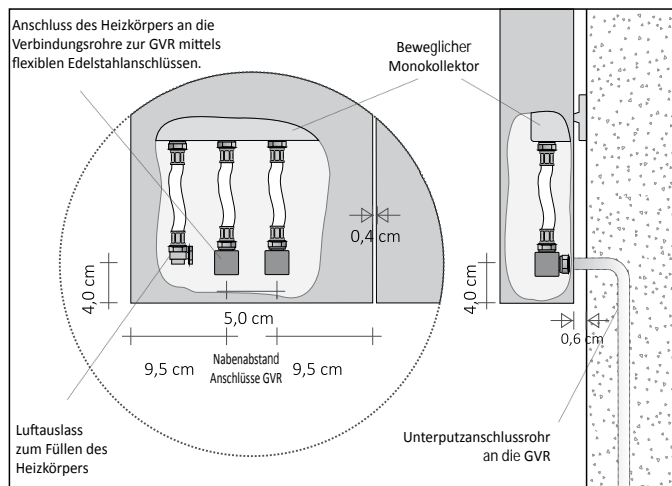

Anschluss des HEIZKÖRPERS an GVR