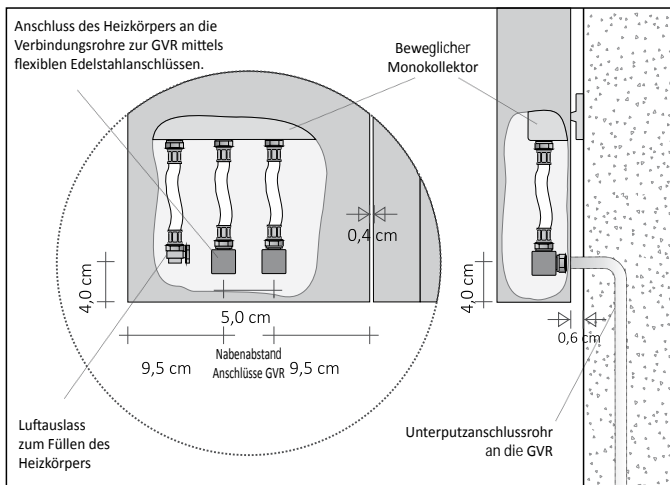

RIFT VERTIKAL DOPPELT VEREINT Warmwasser

Heizkörper mit geringem Wasserinhalt, bestehend aus zwei vertikalen Modulen, zur Gänze aus recycelbarem Aluminium

AUFTRAGSBEISPIEL Um den Auftrag dieses Modells korrekt auszuführen, das unten stehende Beispiel befolgen:

PRODUKT	RFT_VDAI2
RFT_ODD	Rift Vertikal Doppelt VEREINT
I2	Warmwasserbetrieb mit zwei Elementen
DX	Flügel des größeren Moduls rechts
180	Gesamthöhe
9010	Farbcode gemäß TUBES-FARBTABELLE
R.. / M..	Code Anschluss, der die Dichtungsart Kupfer oder Mehrschicht definiert, laut Preisliste auf Seite 276

Anschluss des HEIZKÖRPERS an GVR

Anschluss GVR

RIFT VERTIKAL DOPPELT VEREINT Warmwasser

Heizkörper mit geringem Wasserinhalt, bestehend aus zwei vertikalen Modulen, zur Gänze aus recycelbarem Aluminium

Vertikal Doppelt VEREINT Warmwasser LINKS und RECHTS