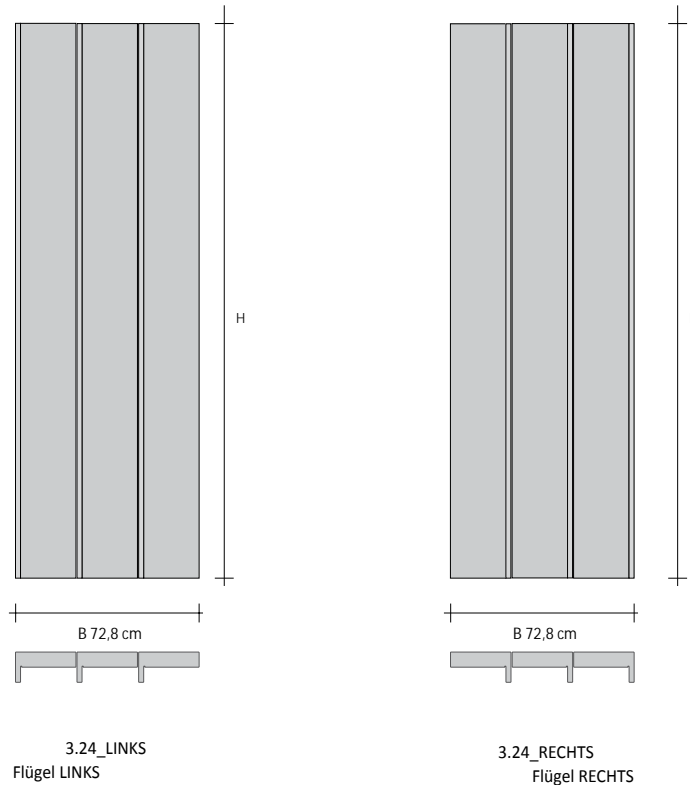

AUFTRAGSBEISPIEL Um den Auftrag dieses Modells korrekt auszuführen, das unten stehende Beispiel befolgen:

PRODUKT

RFT_V24TAI3	Rift Vertikal mehrfach vereint mit drei Modulen zu 24 cm
I3	Warmwasserbetrieb mit drei Elementen
SX	Flügel des größeren Moduls links
180	Gesamthöhe
9010	Farbcode gemäß TUBES-FARBTABELLE
R.. / M..	Code Anschluss, der die Dichtungsart Kupfer oder Mehrschicht definiert, laut Preisliste auf Seite 276

Ausführung SX
Flügel LINKS

Ausführung DX
Flügel RECHTS

Anschluss des HEIZKÖRPERS an GVR

Anschluss GVR

RIFT VERTIKAL 24 MEHRFACH VEREINT Warmwasser

Heizkörper mit geringem Wasserinhalt, bestehend aus drei vertikalen Modulen, zur Gänze aus recycelbarem Aluminium

Verfügbaren Höhen

- H. = 160 cm
- H. = 180 cm
- H. = 200 cm
- H. = 220 cm

Vertikal mehrfach 24 vereint Warmwasser LINKS oder RECHTS

		H (cm)	B (cm)	Wärmeabgabe Watt ΔT 50°C	Wärmeabgabe Watt ΔT 30°C	Wasserinhalt (Liter)	Kategorie C0 Weiß Standard (€)	Kategorie C1/C2 (€)	Kategorie C3 (1) (€)	Multi_Color (2) (€)
										
RFTV24TAI3#SX160	RFTV24TAI3#DX160	160,0	72,8	1584	837	1,28				
RFTV24TAI3#SX180	RFTV24TAI3#DX180	180,0	72,8	1782	942	1,44				
RFTV24TAI3#SX200	RFTV24TAI3#DX200	200,0	72,8	1980	1046	1,60				
RFTV24TAI3#SX220	RFTV24TAI3#DX220	220,0	72,8	2178	1150	1,76				