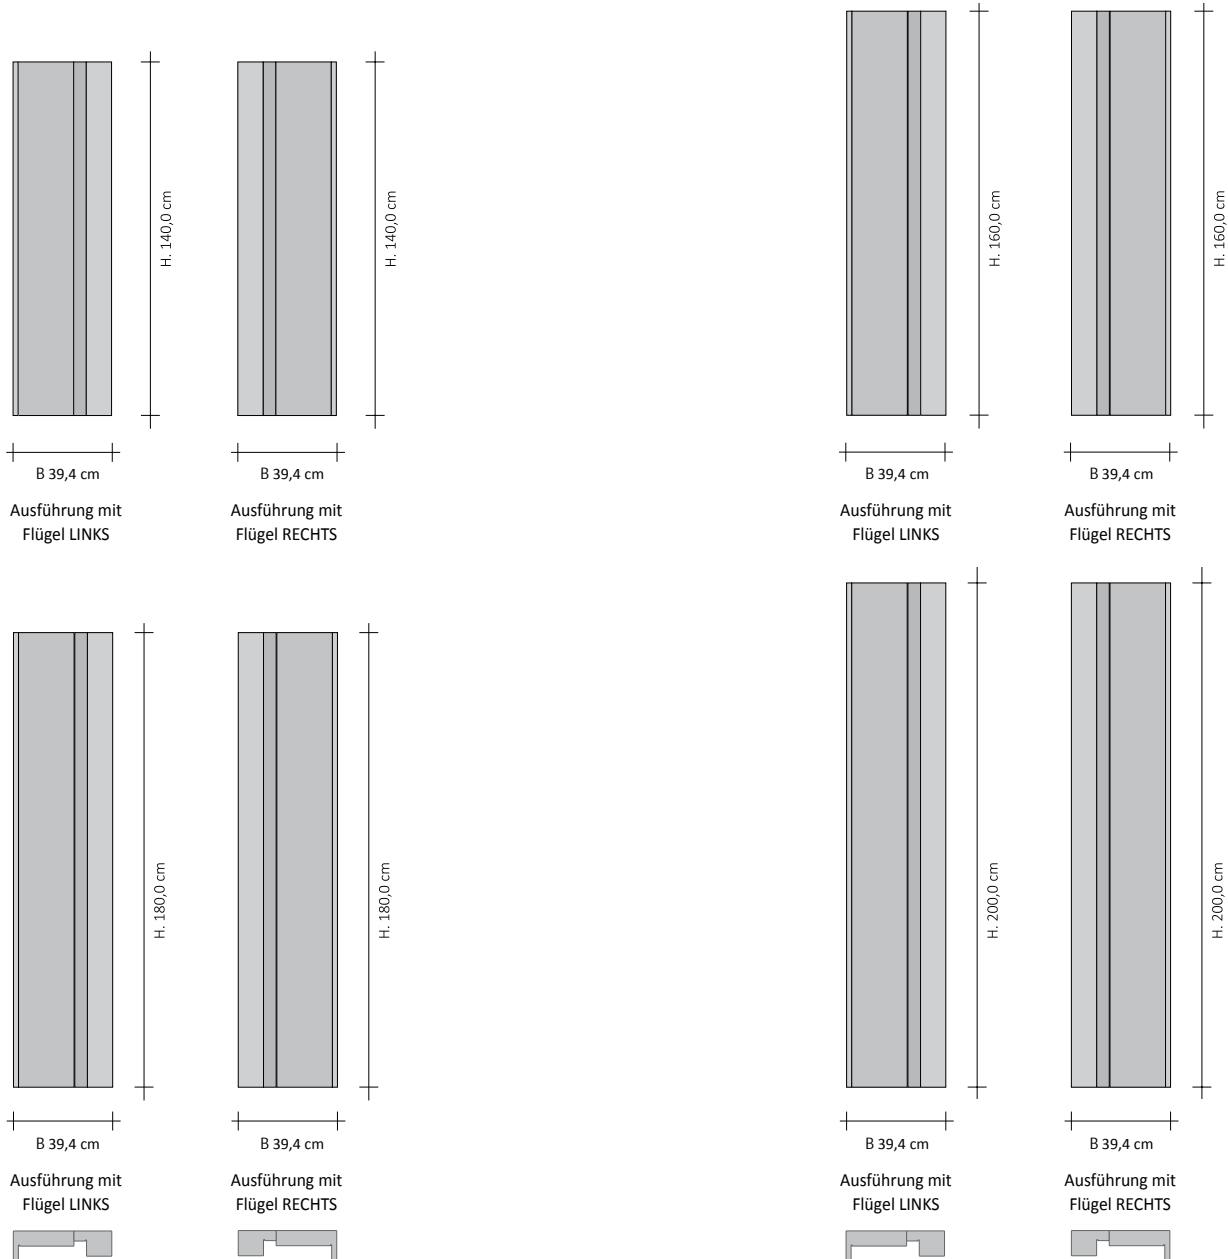

RIFT VERTIKAL DOPPELT VEREINT Warmwasser

Heizkörper mit geringem Wasserinhalt, bestehend aus zwei vertikalen Modulen, zur Gänze aus recycelbarem Aluminium

AUFTRAGSBEISPIEL Um den Auftrag dieses Modells korrekt auszuführen, das unten stehende Beispiel befolgen:

Anschluss des HEIZKÖRPERS an GVR

Anschluss GVR

RIFT VERTIKAL DOPPELT VEREINT Warmwasser

Heizkörper mit geringem Wasserinhalt, bestehend aus zwei vertikalen Modulen, zur Gänze aus recycelbarem Aluminium

Vertikal Doppelt VEREINT Warmwasser LINKS und RECHTS