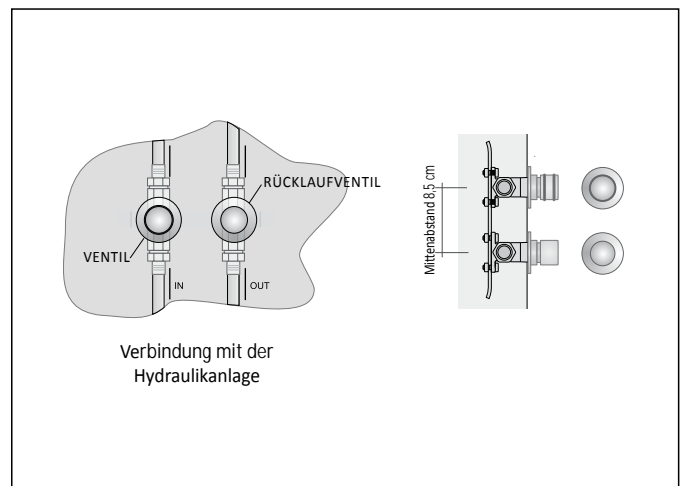

AUFTRAGSBEISPIEL Um den Auftrag dieses Modells korrekt auszuführen, das unten stehende Beispiel befolgen:

PRODUKT	RFT_VDAI2
RFT_V24DA	Rift Vertikal Doppelt VEREINT mit zwei Modulen zu 24 cm
I2	Warmwasserbetrieb mit zwei Elementen
CC	Kleine Flügel mittig ausgerichtet
180	Gesamthöhe
9010	Farbcode gemäß TUBES-FARBTABELLE
R.. / M..	Code Anschluss, der die Dichtungsart Kupfer oder Mehrschicht definiert, laut Preisliste auf Seite 276

Anschluss des HEIZKÖRPERS an GVR

Anschluss GVR

RIFT VERTIKAL 24 DOPPELT VEREINT Warmwasser

Heizkörper mit geringem Wasserinhalt, bestehend aus zwei vertikalen Modulen, zur Gänze aus recycelbarem Aluminium