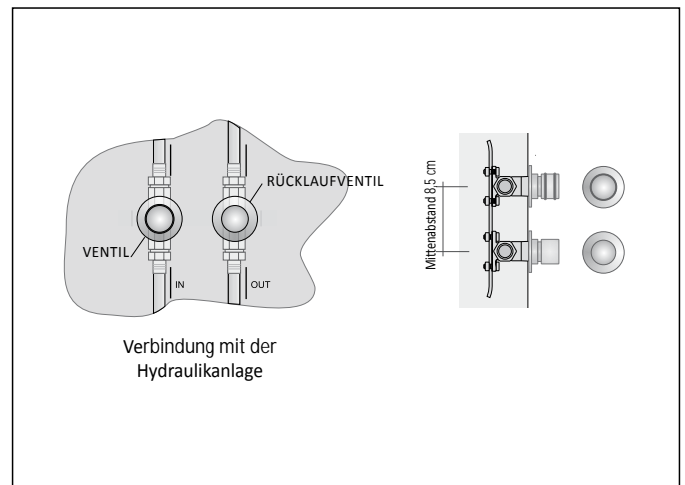

RIFT VERTIKAL DOPPELT VEREINT Warmwasser

Heizkörper mit geringem Wasserinhalt, bestehend aus zwei vertikalen Modulen, zur Gänze aus recycelbarem Aluminium

AUFTRAGSBEISPIEL Um den Auftrag dieses Modells korrekt auszuführen, das unten stehende Beispiel befolgen:

PRODUKT	RFT_VDAI2
RFT_ODD	Rift Vertikal Doppelt VEREINT
I2	Warmwasserbetrieb mit zwei Elementen
DX	Flügel des größeren Moduls rechts
180	Gesamthöhe
9010	Farbcode gemäß TUBES-FARBTABELLE
R.. / M..	Code Anschluss, der die Dichtungsart Kupfer oder Mehrschicht definiert, laut Preisliste auf Seite 276

Anschluss des HEIZKÖRPERS an GVR

Anschluss GVR

RIFT VERTIKAL DOPPELT VEREINT Warmwasser

Heizkörper mit geringem Wasserinhalt, bestehend aus zwei vertikalen Modulen, zur Gänze aus recycelbarem Aluminium

Vertikal Doppelt VEREINT Warmwasser LINKS und RECHTS