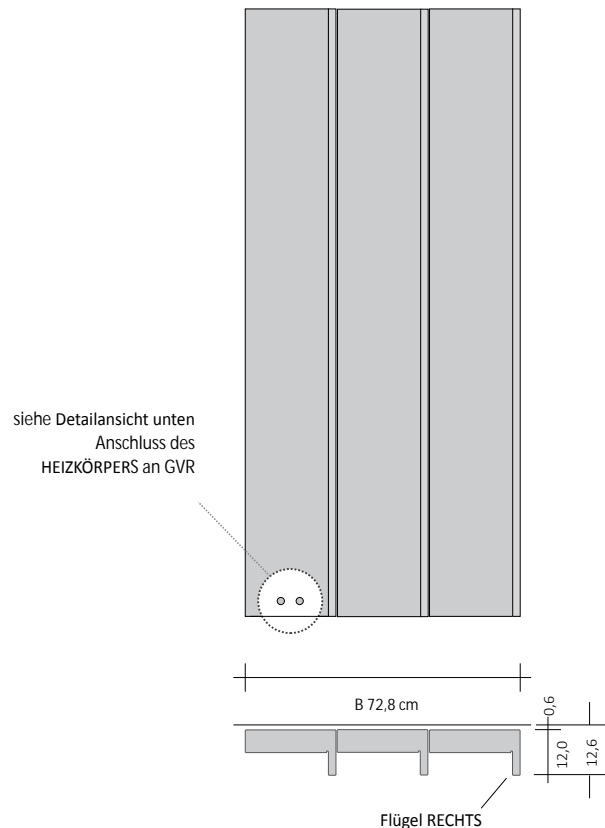

RIFT VERTIKAL 24 MEHRFACH VEREINT Warmwasser

Heizkörper mit geringem Wasserinhalt, bestehend aus drei vertikalen Modulen, zur Gänze aus recycelbarem Aluminium

AUFTRAGSBEISPIEL Um den Auftrag dieses Modells korrekt auszuführen, das unten stehende Beispiel befolgen:

PRODUKT

RFT_V24TAI3	Rift Vertikal mehrfach vereint mit drei Modulen zu 24 cm
I3	Warmwasserbetrieb mit drei Elementen
SX	Flügel des größeren Moduls links
180	Gesamthöhe
9010	Farbcode gemäß TUBES-FARBTABELLE
R.. / M..	Code Anschluss, der die Dichtungsart Kupfer oder Mehrschicht definiert, laut Preisliste auf Seite 276

ZUBEHÖR

Cod. GVR	Remote-Ventilgruppe mit einem Weg, Feinbearbeitung verchromt
Cod. GVR#*	Remote-Ventilgruppe mit einem Weg, Feinbearbeitung farbig*
* Farb-Code angeben, z.B.: 9010, mithilfe der TUBES - FARBTABELLE	

Ausführung DX
Flügel RECHTS