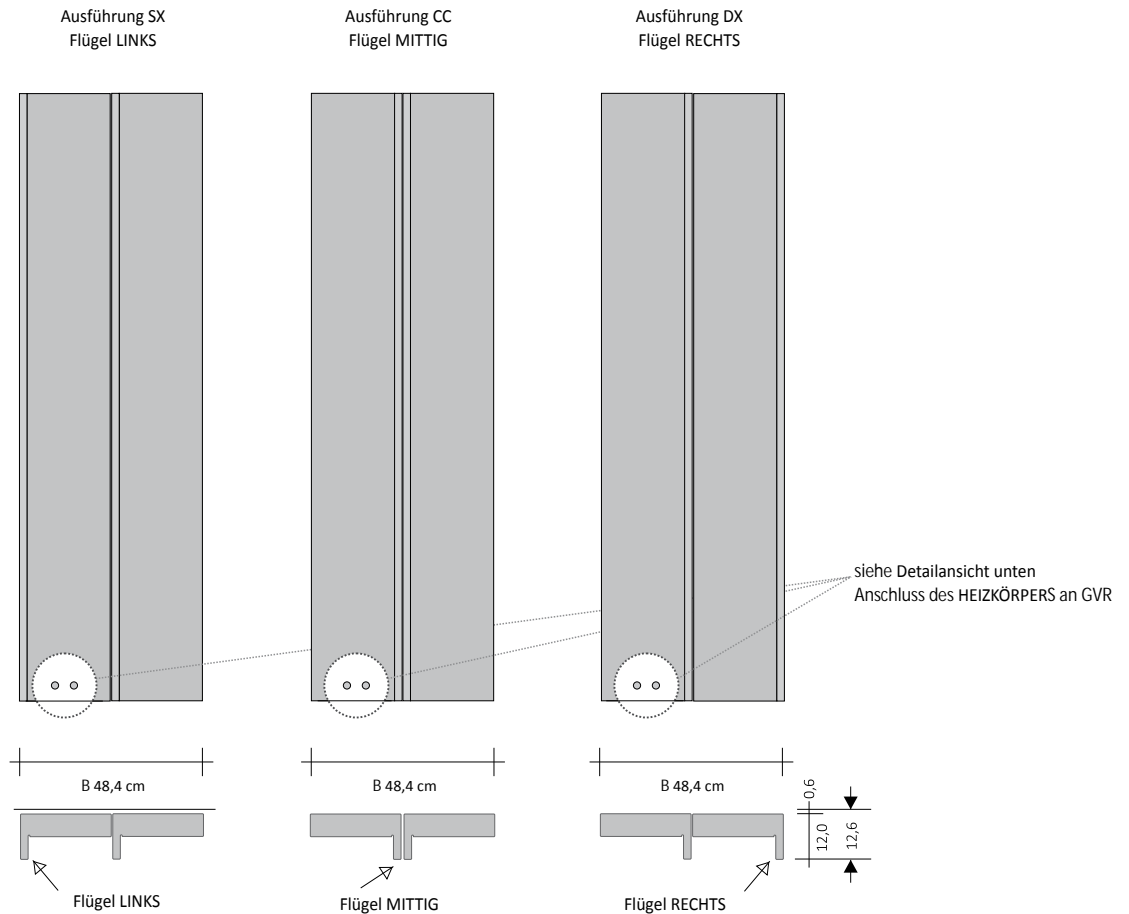

RIFT VERTIKAL 24 DOPPELT VEREINT Warmwasser

Heizkörper mit geringem Wasserinhalt, bestehend aus zwei vertikalen Modulen, zur Gänze aus recycelbarem Aluminium

AUFTRAGSBEISPIEL Um den Auftrag dieses Modells korrekt auszuführen, das unten stehende Beispiel befolgen:

PRODUKT	RFT_VDAI2
RFT_V24DA	Rift Vertikal Doppelt VEREINT mit zwei Modulen zu 24 cm
I2	Warmwasserbetrieb mit zwei Elementen
CC	Kleine Flügel mittig ausgerichtet
180	Gesamthöhe
9010	Farbcode gemäß TUBES-FARBTABELLE
R.. / M..	Code Anschluss, der die Dichtungsart Kupfer oder Mehrschicht definiert, laut Preisliste auf Seite 276

ZUBEHÖR	
Cod. GVR	Remote-Ventilgruppe mit einem Weg, Feinbearbeitung verchromt
Cod. GVR#*	Remote-Ventilgruppe mit einem Weg, Feinbearbeitung farbig*
* Farb-Code angeben, z.B.: 9010, mithilfe der TUBES - FARBTABELLE