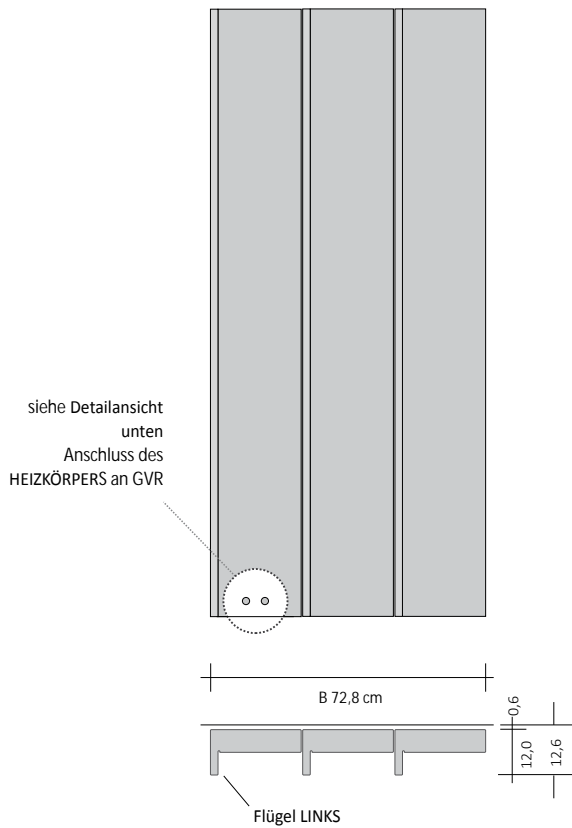

PRODUKT	RFT_VDAI2
RFT_ODD	Rift Vertikal Doppelt VEREINT
I2	Warmwasserbetrieb mit zwei Elementen
DX	Flügel des größeren Moduls rechts
180	Gesamthöhe
9010	Farbcode gemäß TUBES-FARBTABELLE
R.. / M..	Code Anschluss, der die Dichtungsart Kupfer oder Mehrschicht definiert, laut Preisliste auf Seite 276

AUFTRAGSBEISPIEL Um den Auftrag dieses Modells korrekt auszuführen, das unten stehende Beispiel befolgen:

PRODUKT

RFT_V24TAI3	Rift Vertikal mehrfach vereint mit drei Modulen zu 24 cm
I3	Warmwasserbetrieb mit drei Elementen
SX	Flügel des größeren Moduls links
180	Gesamthöhe
9010	Farbcode gemäß TUBES-FARBTABELLE
R.. / M..	Code Anschluss, der die Dichtungsart Kupfer oder Mehrschicht definiert, laut Preisliste auf Seite 276

Ausführung SX
Flügel LINKS

Ausführung DX
Flügel RECHTS

Anschluss des HEIZKÖRPERS an GVR

Anschluss GVR

RIFT VERTIKAL 24 MEHRFACH VEREINT Warmwasser

Heizkörper mit geringem Wasserinhalt, bestehend aus drei vertikalen Modulen, zur Gänze aus recycelbarem Aluminium