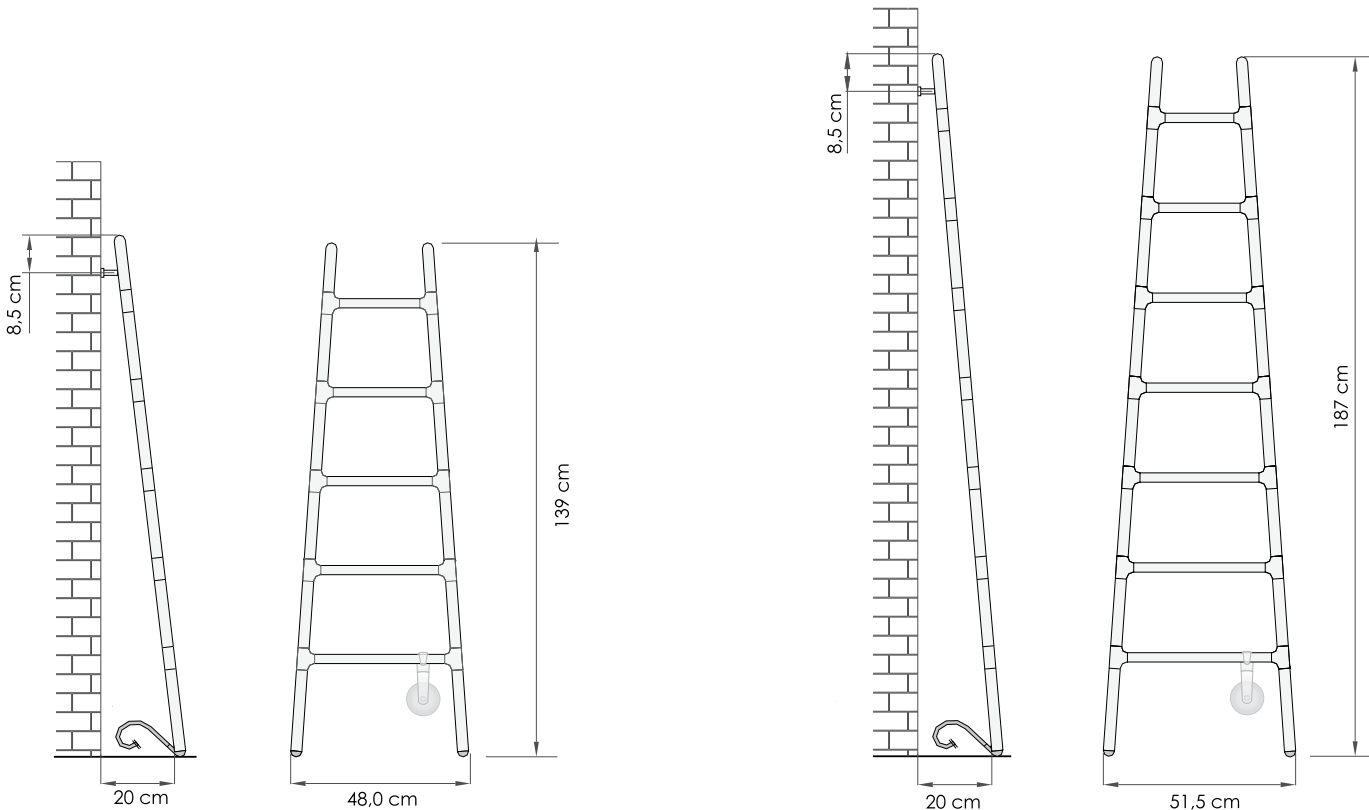

SCALETTA 140 250W - SCALETTA 185 300W

PRODOTTO

SCM5#...
139 - 187
48 - 51
23
1,5 mt
9010

SCM5#140... - SCM7#185...

Codice articolo riportato nella tabella prezzi qui sotto
Altezza (H)
Larghezza (L)
Profondità std (S)
Lunghezza cavo* el.
Codice colore da verificare nella TABELLA COLORI TUBES

ACCESSORI

* Disponibile a breve termostato REGMEN

Codice	Resistenza elettrica Watt	Categoria C0 Bianco standard (€)	Categoria C1/C2 (€)	Categoria C3 * (€)
SCM5#140...	250			
SCM7#185...	300			

Il prezzo di scaletta è comprensivo della carrucola per l'alloggiamento del cavo elettrico.

SCM5#140...

La categoria dei colori standard è composta dalle seguenti finiture: 9010 Bianco Lucido- NELC Nero Lucido- 5014 Blu Colomba- 7042 Grigio Traffico- 3015 Rosa Lucido. Per tutte le altre colorazioni disponibili su ordinazione consultare la Cartella Colori o la Mazzetta colori di Tubes. *GRCR Grigio Cromo NON disponibile.

SCM7#185...

La categoria dei colori standard è composta dalle seguenti finiture: 9010 Bianco Lucido- NELC Nero Lucido- 5014 Blu Colomba- 7042 Grigio Traffico- 3000 Rosso Fuoco. Per tutte le altre colorazioni disponibili su ordinazione consultare la Cartella Colori o la Mazzetta colori di Tubes. *GRCR Grigio Cromo NON disponibile.

Il cavo elettrico di allacciamento dotato di EUROSPINA a due poli e la carrucola per l'alloggiamento del cavo sono di colore Ral 7001 Silver Grey.