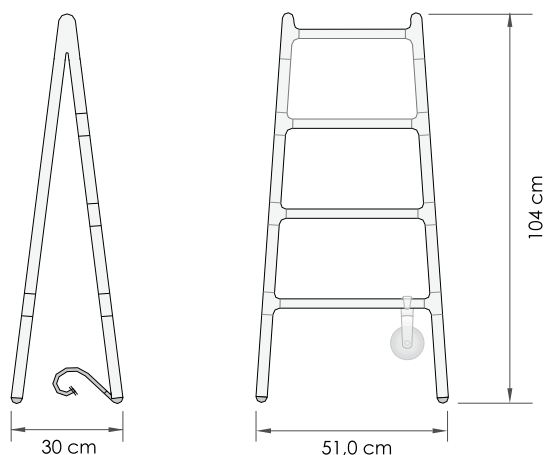

SCALETTA FREESTANDING 150W

PRODOTTO

SCF4#100...
104,00
51,00
30,00
1,5 mt
9010

SCF4#100...

Codice articolo riportato nella tabella prezzi qui sotto
Altezza (H)
Larghezza (L)
Profondità std (S)
Lunghezza cavo* el.
Codice colore da verificare nella TABELLA COLORI TUBES

ACCESSORI

ZASCF4#LBC

Mensola porta oggetti 36,8x26,1x1,5

Finitura laccata Bianco Opaco

* Disponibile a breve termostato REGMEN

Codice	Resistenza elettrica Watt	Categoria C0 Bianco standard (€)	Categoria C1/C2 (€)	Categoria C3 (€)
SCF4#100...	150			

Il prezzo di scaletta è comprensivo della carrucola per l'alloggiamento del cavo elettrico.

Accessori SCALETTA

Codice	Descrizione	Finiture	Prezzo (€)
ZASCF4#LBC	Mensola porta oggetti 36,8x26,1x1,5	laccata Bianco Opaco	

SCALETTA 140 250W - SCALETTA 185 300W

PRODOTTO

SCM5#...
139 - 187
48 - 51
23
1,5 mt
9010

SCM5#140... - SCM7#185...

Codice articolo riportato nella tabella prezzi qui sotto
Altezza (H)
Larghezza (L)
Profondità std (S)
Lunghezza cavo* el.
Codice colore da verificare nella TABELLA COLORI TUBES