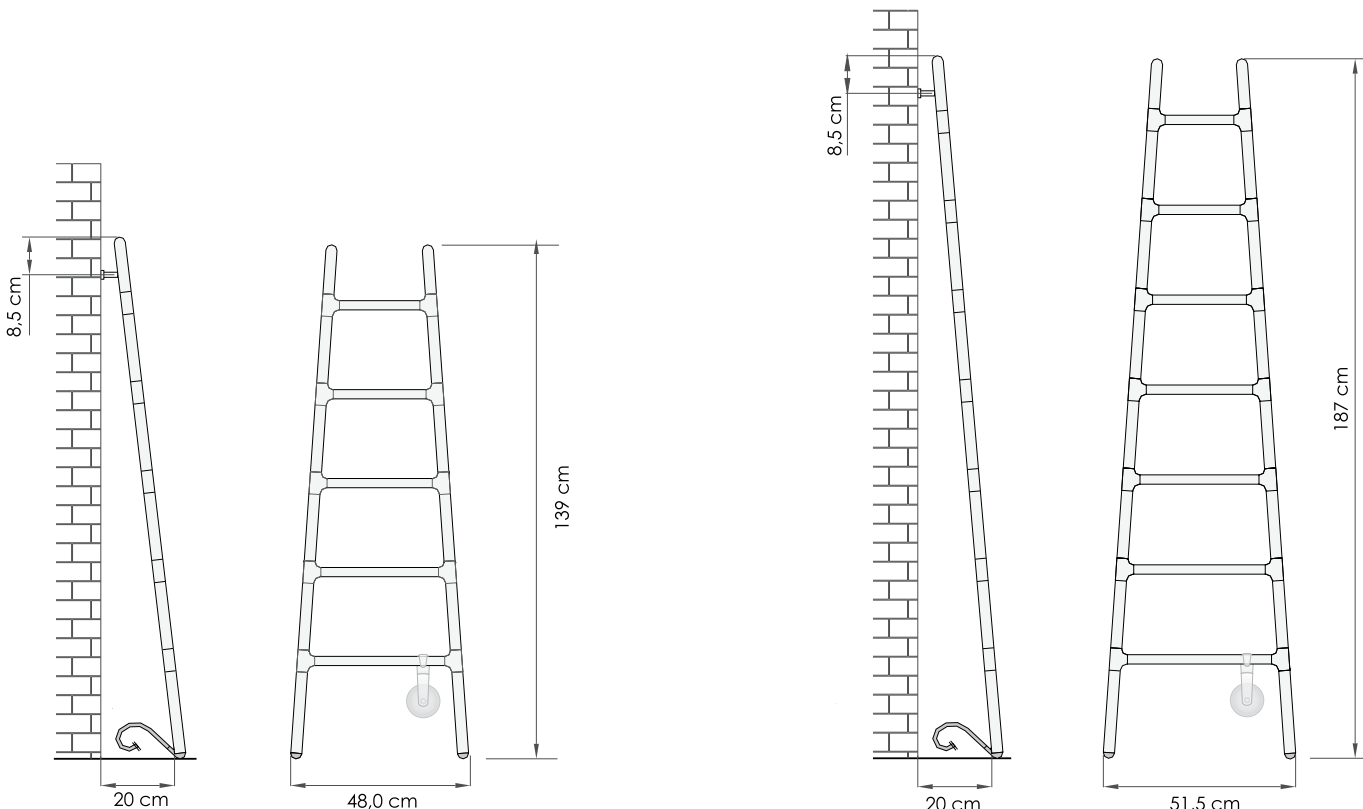

SCALETTA 140 250W - SCALETTA 185 300W ** Thermostat REGMEN bientôt disponible

PRODUIT

SCM5#...
139 - 187
48 - 51
23
1,5 mt
9010

SCM5#140... - SCM7#185...

Référence article indiquée dans le tableau des prix ci-dessous
Hauteur (H)
Largeur (L)
Profondeur std (S)
Longueur du câble* el.
Code couleur à vérifier dans le TABLEAU COULEURS TUBES

ACCESSOIRES

** Thermostat REGMEN bientôt disponible

Référence	Résistance électrique Watts	Catégorie C0 Blanc standard (€)	Catégorie C1/C2 (€)	Catégorie C3 * (€)
SCM5#140...	250			
SCM7#185...	300			

Le prix de Scaletta comprend l'enrouleur de câble électrique.

SCM5#140...

La catégorie des couleurs standard est composée des finitions suivantes : 9010 Blanc Brillant - NELC Noir Brillant - 5014 Bleu Pigeon- 7042 Gris Trafic - 3015 Rose Brillant. Pour tous les autres coloris (disponibles sur commande), consulter le nuancier ou la palette de couleurs de Tubes. *GRCR Gris chrome NON disponible

SCM7#185...

La catégorie des couleurs standard est composée des finitions suivantes : 9010 Blanc Brillant - NELC Noir Brillant - 5014 Bleu Pigeon- 7042 Gris Trafic - 3000 Rouge feu. Pour tous les autres coloris (disponibles sur commande), consulter le nuancier ou la palette de couleurs de Tubes. *GRCR Gris chrome NON disponible

Le câble électrique doté d'une fiche euro bipolaire, de même que l'enrouleur de câble sont en couleur Ral 7001 Gris Argent.