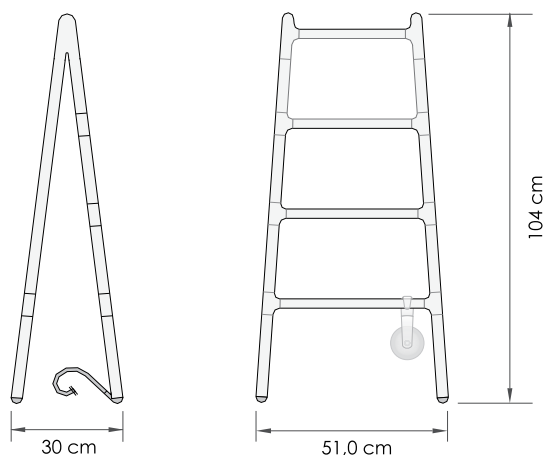

SCALETTA FREESTANDING

Calienta toallas ELÉCTRICO fabricado completamente en aluminio

EL

SCALETTA FREESTANDING 150W

PRODUCTO

SCF4#100...
104,00
51,00
30,00
1,5 mt
9010

SCF4#100...

Código artículo indicado en la siguiente tabla de precios
Altura (H)
Ancho (L)
Profundidad std (S)
Longitud cable* el.
Código color a verificarse en la TABLA DE COLORES TUBES

ACCESORIOS

ZASCF4#LBC

Repisa para apoyar objetos 36,8x26,1x1,5
Acabado lacado Blanco Mate

*Termostato REGMEN pronto disponibles

código	Resistencia eléctrica Wattios	Categoría C0 Blanco estándar (€)	Categoría C1/C2 (€)	Categoría C3 (€)
SCF4#100...	150			

El precio de scaletta incluye la polea para el alojamiento del cable eléctrico.

Accesorios SCALETTA

código	Descripción	Acabados	Precio (€)
ZASCF4#LBC	Repisa para apoyar objetos 36,8x26,1x1,5	lacado Blanco Mate	