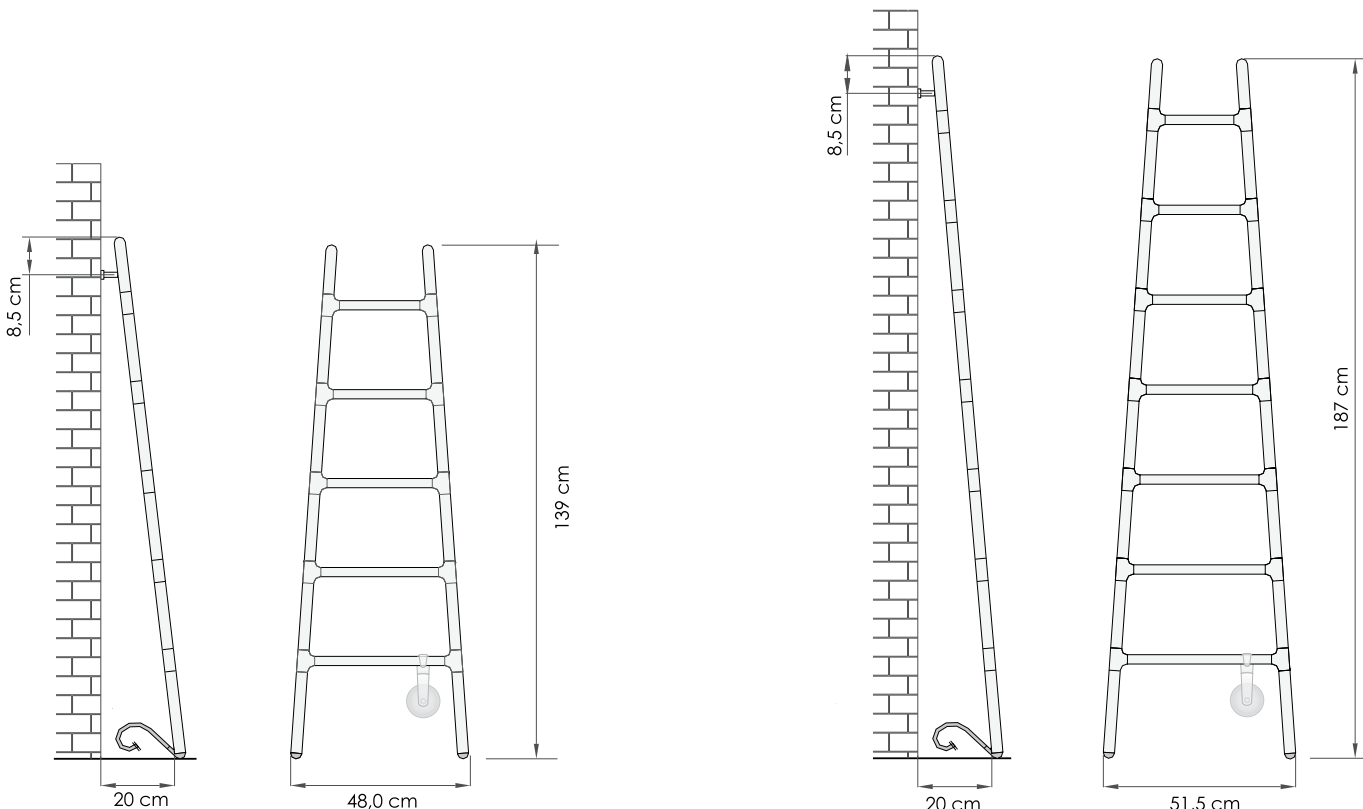

SCALETTA 140 250W - SCALETTA 185 300W

PRODUCTO

SCM5#...
139 - 187
48 - 51
23
1,5 mt
9010

SCM5#140... - SCM7#185...

Código artículo indicado en la siguiente tabla de precios
Altura (H)
Ancho (L)
Profundidad std (S)
Longitud cable* el.
Código color a verificarse en la TABLA DE COLORES TUBES

ACCESORIOS

*Termostato REGMEN pronto disponibles

código	Resistencia eléctrica Vatios	Categoría C0 Blanco estándar (€)	Categoría C1/C2 (€)	Categoría C3 * (€)
SCM5#140...	250			
SCM7#185...	300			

El precio de scaletta incluye la polea para el alojamiento del cable eléctrico.

SCM5#140...

La categoría de los colores estándar está formada por los siguientes acabados: 9010 Blanco Brillante - NELC Negro Brillante - 5014 Azul Paloma - 7042 Gris Tráfico - 3015 Rosa Brillante. Para todos los demás colores disponibles por encargo consultar la Carpeta de colores o las Muestras de colores de Tubes. *GRCR Gris Cromo NO disponible

SCM7#185...

La categoría de los colores estándar está formada por los siguientes acabados: 9010 Blanco Brillante - NELC Negro Brillante - 5014 Azul Paloma - 7042 Gris Tráfico - 3000 Rojo Fuego. Para todos los demás colores disponibles por encargo consultar la Carpeta de colores o las Muestras de colores de Tubes. *GRCR Gris Cromo NO disponible

El cable eléctrico de conexión equipado con toma europea de dos polos y la polea para el alojamiento del cable son de color Ral 7001 Silver Grey.