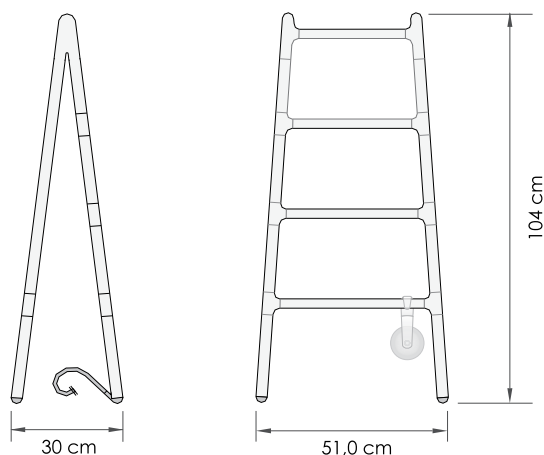

**SCALETTA FREESTANDING 150W**

**PRODUKT**

SCF4#100...  
104,00  
51,00  
30,00  
1,5 mt  
9010

**SCF4#100...**

Artikelcode in der unten aufgeführten Preistabelle  
Höhe (H)  
Breite (B)  
Tiefe Std (S)  
Länge Kabel\*  
Farbcode in der TUBES – FARBTABELLE zu prüfen

**ZUBEHÖR**

ZASCF4#LBC

Konsole 36,8x26,1x1,5  
Weiß matt lackiert  
\*\* Thermostat REGMEN in Kürze verfügbar

Code	Elektrischer Widerstand Watt	Kategorie C0 Weiß Standard (€)	Kategorie C1/C2 (€)	Kategorie C3 (€)
SCF4#100...	150			

Preis von Scaletta inklusive praktischer Kabelrolle.

**Zubehör SCALETTA**

Code	Beschreibung	Feinbearbeitungen	Preis (€)
ZASCF4#LBC	Konsole 36,8x26,1x1,5	Weiß matt lackiert	

Die Farbkategorie „Standard“ umfasst folgende Feinbearbeitungen: 9010 Weiß glänzend / NELC Schwarz glänzend / 5014 Taubenblau / 7042 Verkehrsgrau / 1016 Schwefelgelb glänzend. Für alle anderen auf Bestellung verfügbaren Farben siehe Tubes-Farbkarte oder Tubes-Farbfächer. \*NICHT verfügbar in GRGR Chromgrau.  
Für alle anderen auf Bestellung verfügbaren Farben siehe Tubes-Farbkarte oder Tubes-Farbfächer. \*NICHT verfügbar in GRGR Chromgrau.  
Beheizt wird bei Scaletta Freestanding die Vorderseite mit den vier Sprossen.