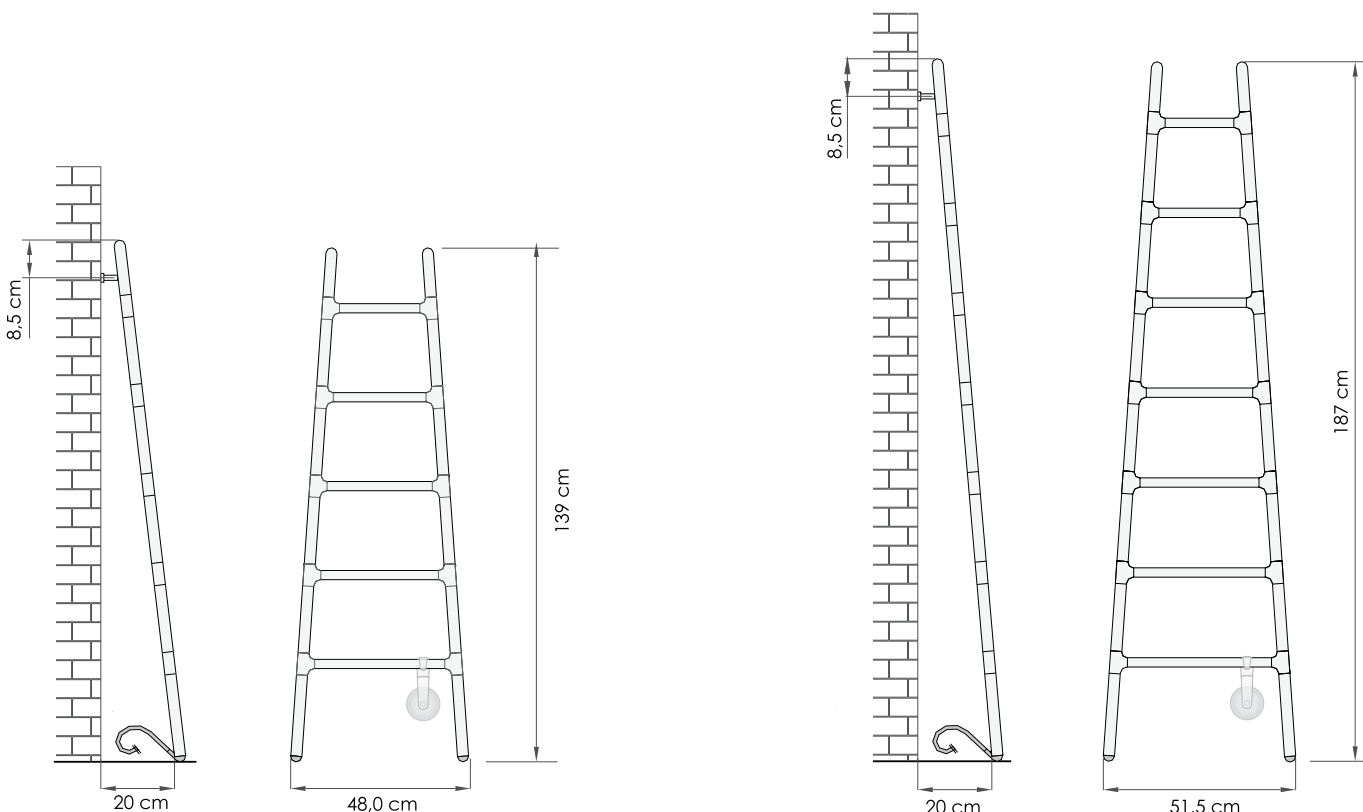

SCALETTA 140 250W - SCALETTA 185 300W

PRODUKT

SCM5#...
139 - 187
48 - 51
23
1,5 mt
9010

SCM5#140... - SCM7#185...

Artikelcode in der unten aufgeführten Preistabelle
Höhe (H)
Breite (B)
Tiefe Std (S)
Länge Kabel*
Farbcode in der TUBES – FARBTABELLE zu prüfen

ZUBEHÖR

** Thermostat REGMEN in Kürze verfügbar

Code	Elektrischer Widerstand Watt	Kategorie C0 Weiß Standard (€)	Kategorie C1/C2 (€)	Kategorie C3 * (€)
SCM5#140...	250			
SCM7#185...	300			

Preis von Scaletta inklusive praktischer Kabelrolle.

SCM5#140...

Die Farbkategorie „Standard“ umfasst folgende Feinbearbeitungen: 9010 Weiß glänzend / NELC Schwarz glänzend / 5014 Taubenblau / 7042 Verkehrsgrau / 3015 Hellrosa glänzend. Für alle anderen auf Bestellung verfügbaren Farben siehe Tubes-Farbkarte oder Tubes-Farbfächer. *NICHT verfügbar in GRRC Chromgrau.

SCM7#185...

Die Farbkategorie „Standard“ umfasst folgende Feinbearbeitungen: 9010 Weiß glänzend / NELC Schwarz glänzend / 5014 Taubenblau / 7042 Verkehrsgrau / 3000 Feuerrot. Für alle anderen auf Bestellung verfügbaren Farben siehe Tubes-Farbkarte oder Tubes-Farbfächer. *NICHT verfügbar in GRRC Chromgrau.

Das Anschlusskabel mit zweipoligem EUROSTECKER und die praktische Kabelrolle sind in RAL 7001 Silbergrau gehalten.