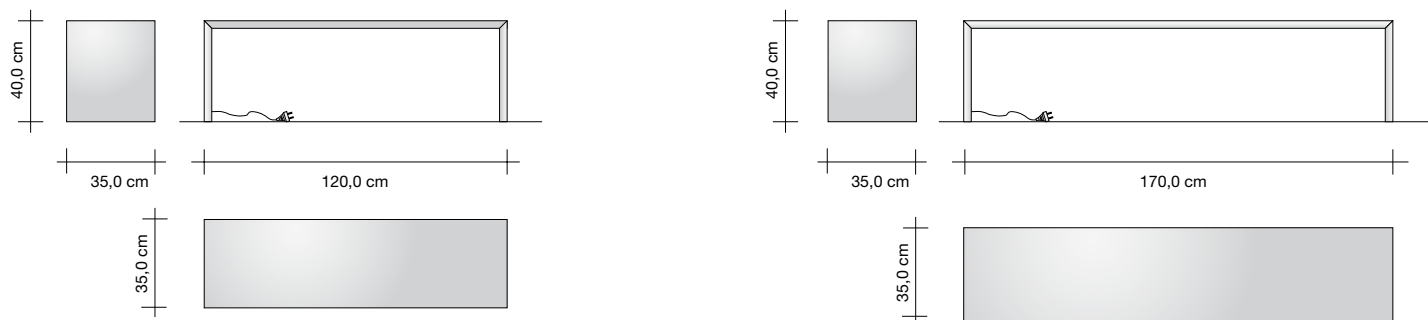

SQUARE BENCH ELÉCTRICO

Calorífero fabricado enteramente en aluminio

EL

EJEMPLO DE PEDIDO Para efectuar correctamente el pedido de este modelo siga el ejemplo indicado abajo:

PRODUCTO

SQB#120040035
9010

[SQB#120040 035 9010](#)

SQUARE BENCH es un producto Certificado IMQ-ENEC03.

| Modelo | L (cm) | H (cm) | Asiento (cm) | Resistencia eléctrica Wattios | Categoría C0 Blanco estándar (€) | Categoría C1 (€) | Categoría C3 (€) |
|---------|-----------|-----------|-----------------|----------------------------------|-------------------------------------|---------------------|---------------------|
| SQB#120 | 120,0 | 40,0 | 35 | 55 | | | |
| SQB#170 | 170,0 | 40,0 | 35 | 80 | | | |