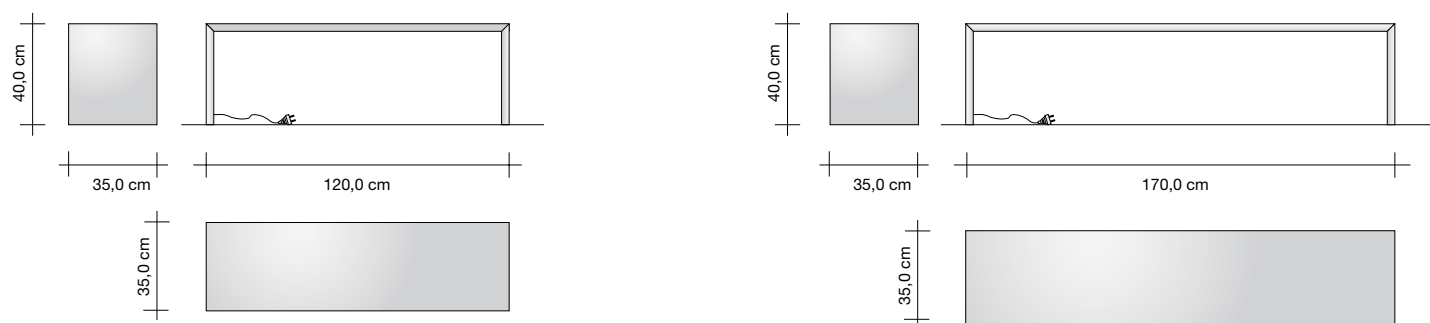

**ESEMPIO D'ORDINE** Per eseguire correttamente l'ordine di questo modello seguire l'esempio sotto riportato:

**PRODOTTO**

SQB#120040035  
9010

[SQB#120040 035 9010](#)

Codice articolo riportato nella tabella prezzi qui sotto  
Codice colore da verificare nella TABELLA COLORI TUBES

Modello	L (cm)	H (cm)	seduta (cm)	Resistenza elettrica Watt	Categoria C0 Bianco standard (€)	Categoria C1 (€)	Categoria C3 (€)
SQB#120	120,0	40,0	35	55			
SQB#170	170,0	40,0	35	80			

**SUPPLEMENTI COLORE** (vedi tabella colori TUBES ufficiale)