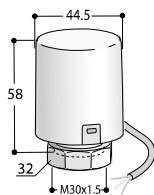

Tête thermostatique ÉLECTRIQUE 220V normalement FERMÉE avec INTERRUPTEUR auxiliaire

Raccordement à la vanne	M30x1,5	Catégorie couleur	CO Bianco Std.	€
Version blanche réf.	ZTE#22002