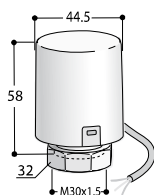

TÊTES THERMOSTATIQUES

Les prix se réfèrent à la tête thermostatique choisie, fournie emballée séparément et non montée sur la vanne.

Tête thermostatique à LIQUIDE Blanche, Chromée ou INOX

| | | | | |
|-------------------------|---------|--------------------|----------------|---|
| Raccordement à la vanne | M30x1,5 | Catégorie couleur | CO Bianco Std. | € |
| Version blanche réf. | ZTTL13B | Catégorie G0 | Chromé | € |
| Version Chromée réf. | ZTTL13C | Catégorie finition | Inox | € |
| Version INOX réf. | ZTTL13A | | | |

Tête thermostatique ÉLECTRIQUE 24V normalement FERMÉE

| | | | | |
|-------------------------|-----------|-------------------|----------------|---|
| Raccordement à la vanne | M30x1,5 | Catégorie couleur | CO Bianco Std. | € |
| Version blanche réf. | ZTE#02403 | | | |