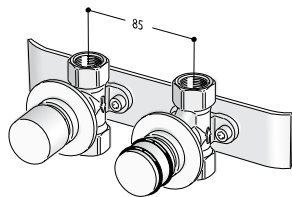

GVR Groupe Vannes Distant

Les prix des vannes indiquées ci-dessous N'INCLUENT PAS le coût des raccords d'étanchéité de raccordement à l'installation qui doivent être commandés séparément.

Groupe Vanne et Détendeur à connexion DISTANTE standard

Groupe Vanne et Détendeur à connexion distante à encastrement installable jusqu'à un maximum de 6 m du radiateur souhaité

| | | | |
|---------------------------|----------|----------------------|---|
| Raccordement Installation | 1/2" | | |
| Version Colorée réf. | GVRC#... | Toutes les finitions | € |
| Version Chromée réf. | GVR#... | | |

Groupe Vanne et Détendeur à connexion DISTANTE pour ADD_ON

Groupe Vanne et Détendeur à connexion distante à encastrement installable jusqu'à un maximum de 6 m du radiateur souhaité

| | | | |
|---------------------------|------------|----------------------|---|
| Raccordement Installation | 1/2" | | |
| Version Colorée réf. | GVR_AD#... | Toutes les finitions | € |

Tête thermostatique ÉLECTRIQUE 24V normalement FERMÉE

| | | | | |
|-------------------------|-----------|-------------------|----------------|---|
| Raccordement à la vanne | M30x1,5 | Catégorie couleur | CO Bianco Std. | € |
| Version blanche réf. | ZTE#02403 | | | |