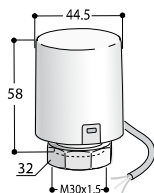

Groupe Vanne et Détendeur à connexion DISTANTE pour ADD_ON

Groupe Vanne et Détendeur à connexion distante à encastrement installable jusqu'à un maximum de 6 m du radiateur souhaité

| | | | |
|---------------------------|------------|----------------------|---|
| Raccordement Installation | 1/2" | | |
| Version Colorée réf. | GVR_AD#... | Toutes les finitions | € |

TÊTES THERMOSTATIQUES

Les prix se réfèrent à la tête thermostatique choisie, fournie emballée séparément et non montée sur la vanne.

Tête thermostatique à LIQUIDE Blanche, Chromée ou INOX

| | | | | |
|-------------------------|---------|--------------------|----------------|---|
| Raccordement à la vanne | M30x1,5 | Catégorie couleur | CO Bianco Std. | € |
| Version blanche réf. | ZTTL13B | Catégorie G0 | Chromé | € |
| Version Chromée réf. | ZTTL13C | Catégorie finition | Inox | € |
| Version INOX réf. | ZTTL13A | | | |

Tête thermostatique ÉLECTRIQUE 24V normalement FERMÉE

| | | | | |
|-------------------------|-----------|-------------------|----------------|---|
| Raccordement à la vanne | M30x1,5 | Catégorie couleur | CO Bianco Std. | € |
| Version blanche réf. | ZTE#02403 | | | |