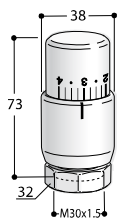

Groupe Vanne et Détendeur à connexion distante à encastrement installable jusqu'à un maximum de 6 m du radiateur souhaité

| | | | |
|---------------------------|----------|----------------------|---|
| Raccordement Installation | 1/2" | | |
| Version Colorée réf. | GVRC#... | Toutes les finitions | € |
| Version Chromée réf. | GVR#... | | |

TÊTES THERMOSTATIQUES

Les prix se réfèrent à la tête thermostatique choisie, fournie emballée séparément et non montée sur la vanne.

Tête thermostatique à LIQUIDE Blanche, Chromée ou INOX

| | | | | |
|-------------------------|---------|--------------------|----------------|---|
| Raccordement à la vanne | M30x1,5 | Catégorie couleur | CO Bianco Std. | € |
| Version blanche réf. | ZTTL13B | Catégorie G0 | Chromé | € |
| Version Chromée réf. | ZTTL13C | Catégorie finition | Inox | € |
| Version INOX réf. | ZTTL13A | | | |

Tête thermostatique ÉLECTRIQUE 24V normalement FERMÉE

| | | | | |
|-------------------------|-----------|-------------------|----------------|---|
| Raccordement à la vanne | M30x1,5 | Catégorie couleur | CO Bianco Std. | € |
| Version blanche réf. | ZTE#02403 | | | |