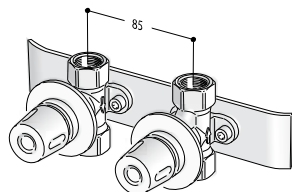

GVR Groupe Vannes Distant

Les prix des vannes indiquées ci-dessous N'INCLUENT PAS le coût des raccords d'étanchéité de raccordement à l'installation qui doivent être commandés séparément.

Groupe Vanne et Détendeur à connexion DISTANTE standard

Groupe Vanne et Détendeur à connexion distante à encastrement installable jusqu'à un maximum de 6 m du radiateur souhaité

| | | | |
|---------------------------|----------|----------------------|---|
| Raccordement Installation | 1/2" | | |
| Version Colorée réf. | GVRC#... | Toutes les finitions | € |
| Version Chromée réf. | GVR#... | | |

Groupe Vanne et Détendeur à connexion DISTANTE pour ADD_ON

Groupe Vanne et Détendeur à connexion distante à encastrement installable jusqu'à un maximum de 6 m du radiateur souhaité

| | | | |
|---------------------------|------------|----------------------|---|
| Raccordement Installation | 1/2" | | |
| Version Colorée réf. | GVR_AD#... | Toutes les finitions | € |

Tête thermostatique ÉLECTRIQUE 24V normalement FERMÉE

| | | | | |
|-------------------------|-----------|-------------------|----------------|---|
| Raccordement à la vanne | M30x1,5 | Catégorie couleur | CO Bianco Std. | € |
| Version blanche réf. | ZTE#02403 | | | |