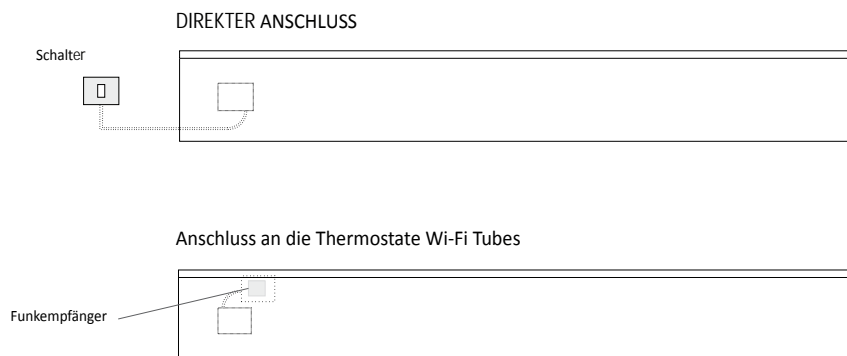

PLAN DER ANSCHLÜSSE