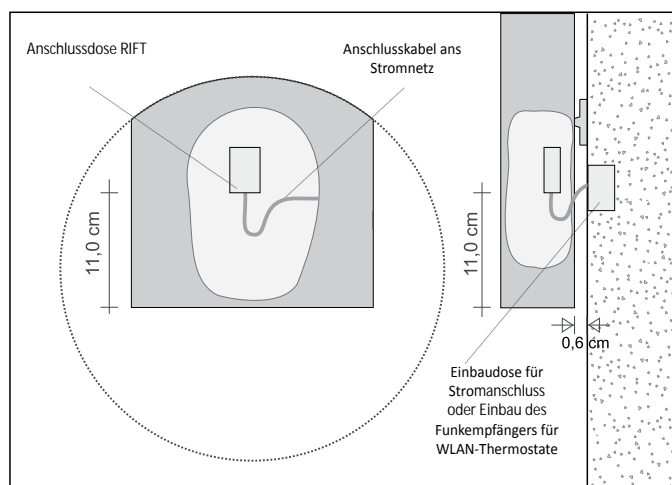

<b>PRODUKT</b>	<b>RFT_V24SE</b>
RFT_V24S	Rift Vertikal, Modul zu 24 cm, Einzel
E	Elektrischer Betrieb
DX	Flügelement rechts vorstehend
180	Gesamthöhe
9010	Farbcode gemäß TUBES-FARB-TABELLE

<b>ZUBEHÖR</b>	
ZRF004	Bausatz Funk-Raumthermostat für WAND, manuell
ZRF007	Bausatz Funk-Raumthermostat mit wöchentlicher Programmierung für WAND

## PLAN DER ANSCHLÜSSE

## Anschluss an Stromnetz