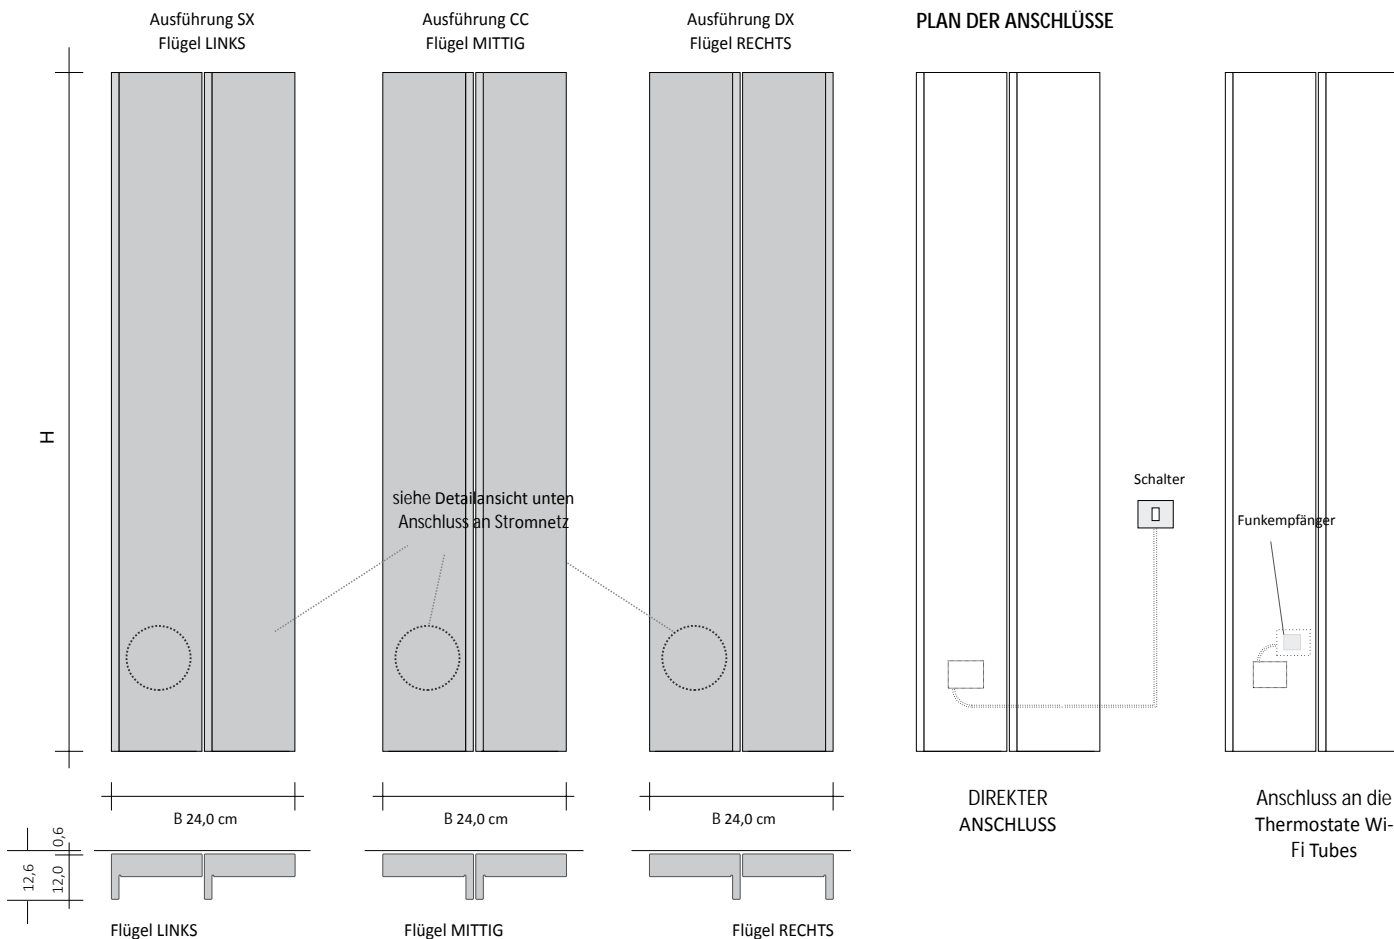

RIFT VERTIKAL 24 DOPPELT ELEKTRISCH

Elektrischer Heizkörper, bestehend aus zwei vertikalen Modulen, zur Gänze aus recycelbarem Aluminium

AUFTRAGSBEISPIEL Um den Auftrag dieses Modells korrekt auszuführen, das unten stehende Beispiel befolgen:

PRODUKT	RFT_V24DAE
RFT_V24DA	Rift Vertikal 24 Doppel
E	Elektrischer Betrieb
DX	Flügelement rechts vorstehend
180	Gesamthöhe
9010	Farbcode gemäß TUBES-FARB-TABELLE

ZUBEHÖR	
ZRF004	Bausatz Funk-Raumthermostat für WAND, manuell
ZRF007	Bausatz Funk-Raumthermostat mit wöchentlicher Programmierung für WAND