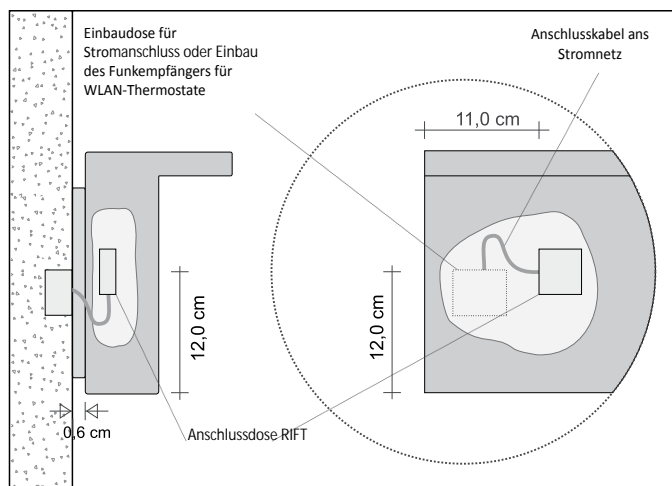

Anschluss an Stromnetz

Elektrische Regulierungen

Die elektrische Regulierung der Raumtemperatur erfolgt mittels nachfolgend gelisteter Thermostate. Ein Thermostat kann bis zu fünf Empfänger ansteuern, die dann die entsprechenden Heizkörper regulieren.