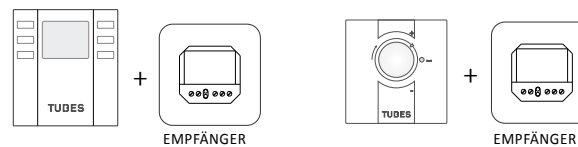

Elektrische Regulierungen

Die elektrische Regulierung der Raumtemperatur erfolgt mittels nachfolgend gelisteter Thermostate. Ein Thermostat kann bis zu fünf Empfänger ansteuern, die dann die entsprechenden Heizkörper regulieren.