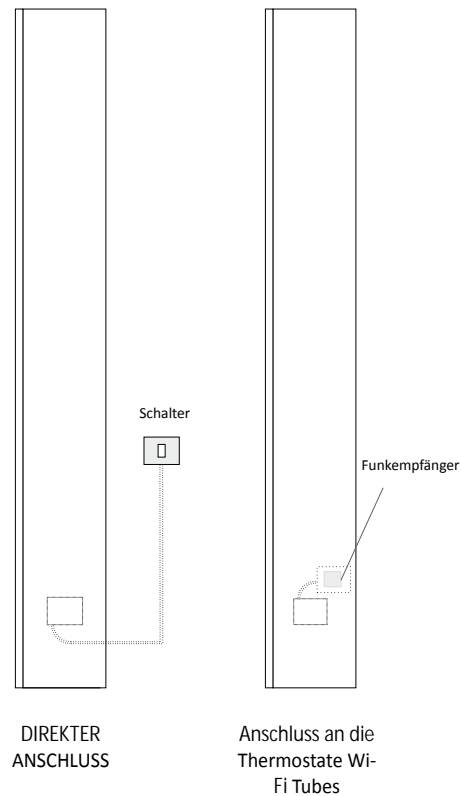

# RIFT VERTIKAL 24 EINZEL Elektrisch

Elektrischer Heizkörper, bestehend aus einem vertikalen Modul, zur Gänze aus recycelbarem Aluminium

**AUFTRAGSBEISPIEL** Um den Auftrag dieses Modells korrekt auszuführen, das unten stehende Beispiel befolgen:

<b>PRODUKT</b>	<b>RFT_V24SE</b>
RFT_V24S	Rift Vertikal, Modul zu 24 cm, Einzel
E	Elektrischer Betrieb
DX	Flügelement rechts vorstehend
180	Gesamthöhe
9010	Farbcode gemäß TUBES-FARB-TABELLE

<b>ZUBEHÖR</b>	
ZRF004	Bausatz Funk-Raumthermostat für WAND, manuell
ZRF007	Bausatz Funk-Raumthermostat mit wöchentlicher Programmierung für WAND

## PLAN DER ANSCHLÜSSE