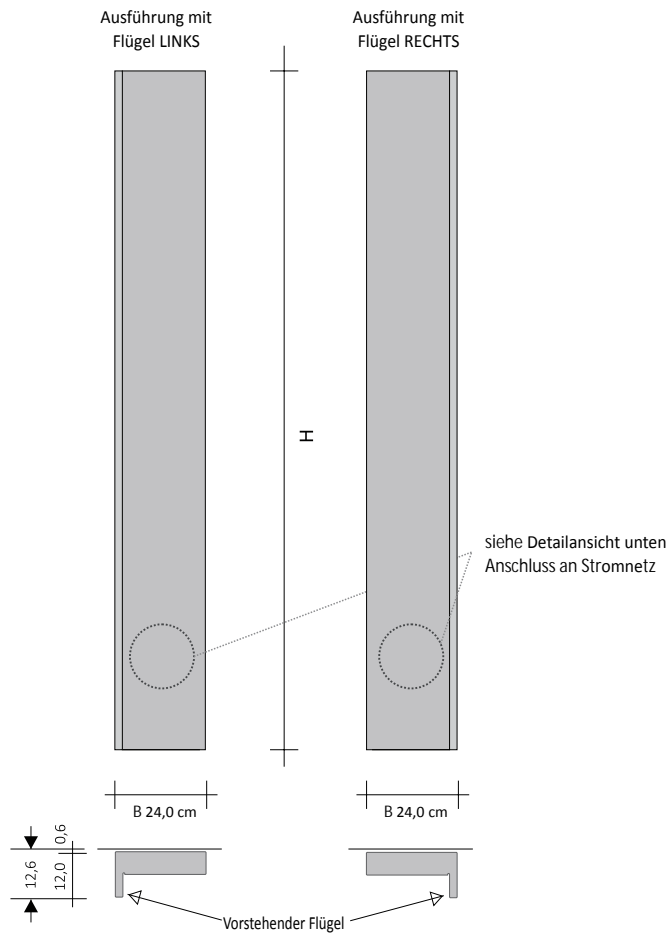

# RIFT VERTIKAL 24 EINZEL Elektrisch

Elektrischer Heizkörper, bestehend aus einem vertikalen Modul, zur Gänze aus recycelbarem Aluminium

**AUFTRAGSBEISPIEL** Um den Auftrag dieses Modells korrekt auszuführen, das unten stehende Beispiel befolgen:

<b>PRODUKT</b>	<b>RFT_V24SE</b>
RFT_V24S	Rift Vertikal, Modul zu 24 cm, Einzel
E	Elektrischer Betrieb
DX	Flügelement rechts vorstehend
180	Gesamthöhe
9010	Farbcode gemäß TUBES-FARB-TABELLE

<b>ZUBEHÖR</b>	
ZRF004	Bausatz Funk-Raumthermostat für WAND, manuell
ZRF007	Bausatz Funk-Raumthermostat mit wöchentlicher Programmierung für WAND

## PLAN DER ANSCHLÜSSE