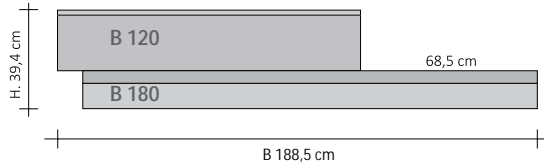

Ausführung RECHTS versetzt

Ausführung LINKS versetzt

Horizontal Versetzt Elektrisch RECHTS und LINKS

		H (cm)	B (cm)	Elektrischer Widerstand Watt	Kategorie C0 Weiß Standard (€)	Kategorie C1/C2 (€)	Kategorie C3 (2) (€)	Multi_Color (2) (€)
	RFTODDE2#DX100140	39,4	148,5	490				
	RFTODDE2#SX100140	39,4	148,5	490				
	RFTODDE2#DX120160	39,4	168,5	630				
	RFTODDE2#SX120160	39,4	168,5	630				
	RFTODDE2#DX120180	39,4	188,5	780				
	RFTODDE2#SX120180	39,4	188,5	780				