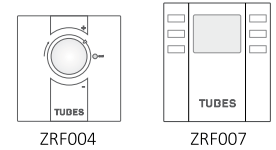

AUFTRAGSBEISPIEL Um den Auftrag dieses Modells korrekt auszuführen, das unten stehende Beispiel befolgen:

PRODUKT	RFT_ODDE2
RFT_ODD	Rift Horizontal Doppelt Versetzt
E2	Höheres Element auf der rechten Seite
DX	Elektrischen Betrieb mit zwei Element
100	Breite 1. Element von oben
140	Breite 2. Element von oben
9010	Farbcode gemäß TUBES-FARBTABELLE

ZUBEHÖR

ZRF004
ZRF007

Bausatz Funk-Raumthermostat für WAND, manuell
Bausatz Funk-Raumthermostat mit wöchentlicher Programmierung für WAND

PLAN DER ANSCHLÜSSE