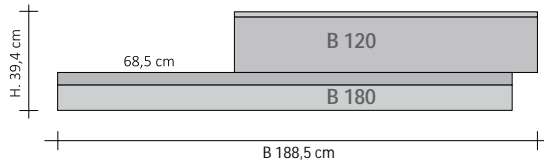

Code ZRF007
Bausatz Digitaler Wireless-Raumthermostat mit Zeitschaltuhr + WLAN- Empfänger

Code ZRF004
Bausatz Wireless-Raumthermostat + WLAN- Empfänger

RIFT HORIZONTAL DOPPELT VERSETZT Elektrisch

Elektrischer Heizkörper, bestehend aus einem vertikalen Modul, zur Gänze aus recycelbarem Aluminium

Ausführung RECHTS versetzt

Ausführung LINKS versetzt

Horizontal Versetzt Elektrisch RECHTS und LINKS

		H (cm)	B (cm)	Elektrischer Widerstand Watt	Kategorie C0 Weiß Standard (€)	Kategorie C1/C2 (€)	Kategorie C3 (2) (€)	Multi_Color (2) (€)
	RFTODDE2#DX100140	39,4	148,5	490				
	RFTODDE2#SX100140	39,4	148,5	490				
	RFTODDE2#DX120160	39,4	168,5	630				
	RFTODDE2#SX120160	39,4	168,5	630				
	RFTODDE2#DX120180	39,4	188,5	780				
	RFTODDE2#SX120180	39,4	188,5	780				