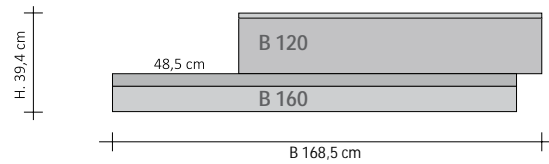

Code ZRF007
Bausatz Digitaler Wireless-Raumthermostat mit Zeitschaltuhr + WLAN- Empfänger

Code ZRF004
Bausatz Wireless-Raumthermostat + WLAN- Empfänger

RIFT HORIZONTAL DOPPELT VERSETZT Elektrisch

Elektrischer Heizkörper, bestehend aus einem vertikalen Modul, zur Gänze aus recycelbarem Aluminium

Ausführung RECHTS versetzt

Ausführung LINKS versetzt

Horizontal Versetzt Elektrisch RECHTS und LINKS

		H (cm)	B (cm)	Elektrischer Widerstand Watt	Kategorie C0 Weiß Standard (€)	Kategorie C1/C2 (€)	Kategorie C3 (2) (€)	Multi_Color (2) (€)
	RFTODDE2#DX100140	39,4	148,5	490				
	RFTODDE2#SX100140	39,4	148,5	490				
	RFTODDE2#DX120160	39,4	168,5	630				
	RFTODDE2#SX120160	39,4	168,5	630				
	RFTODDE2#DX120180	39,4	188,5	780				
	RFTODDE2#SX120180	39,4	188,5	780				