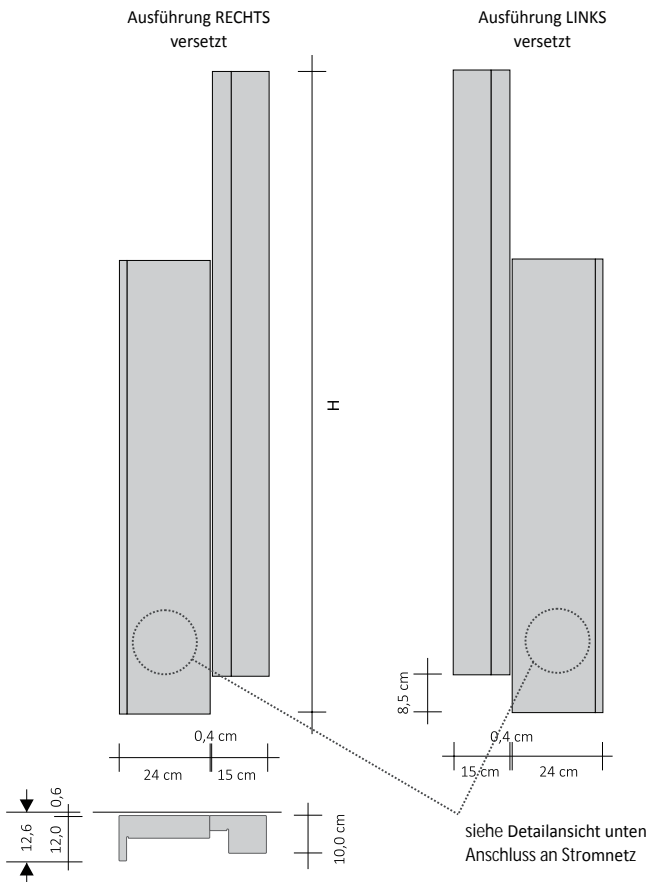

RIFT VERTIKAL DOPPELT VERSETZT Elektrisch

Elektrischer Heizkörper, bestehend aus zwei versetzten vertikalen Modulen, zur Gänze aus recycelbarem Aluminium

AUFTRAGSBEISPIEL Um den Auftrag dieses Modells korrekt auszuführen, das unten stehende Beispiel befolgen:

PRODUKT	RFT_VDDE2
RFT_VDD	Rift Vertikal Versetzt
E2	Elektrischer Betrieb mit zwei Elementen
DX	Höheres Element auf der rechten Seite
100	Höhe 1. Element von links
140	Höhe 2. Element von links
9010	Farbcode gemäß TUBES-FARB-TABELLE

ZUBEHÖR	
ZRF004	Bausatz Funk-Raumthermostat für WAND, manuell
ZRF007	Bausatz Funk-Raumthermostat mit wöchentlicher Programmierung für WAND

ZRF004

ZRF007

Anschluss an Stromnetz

Elektrische Regulierungen

Die elektrische Regulierung der Raumtemperatur erfolgt mittels nachfolgend gelisteter Thermostate. Ein Thermostat kann bis zu fünf Empfänger ansteuern, die dann die entsprechenden Heizkörper regulieren.

Vertikal Versetzt Elektrisch RECHTS und LINKS

		H (cm)	B (cm)	Elektrischer Widerstand Watt	Kategorie C0 Weiß Standard (€)	Kategorie C1/C2 (€)	Kategorie C3 (2) (€)	Multi_Color (2) (€)
RFTVDDE2#DX100140	RFTVDDE2#SX140100	148,5	39,4	490				
RFTVDDE2#DX120160	RFTVDDE2#SX160120	168,5	39,4	630				
RFTVDDE2#DX120180	RFTVDDE2#SX180120	188,5	39,4	780				