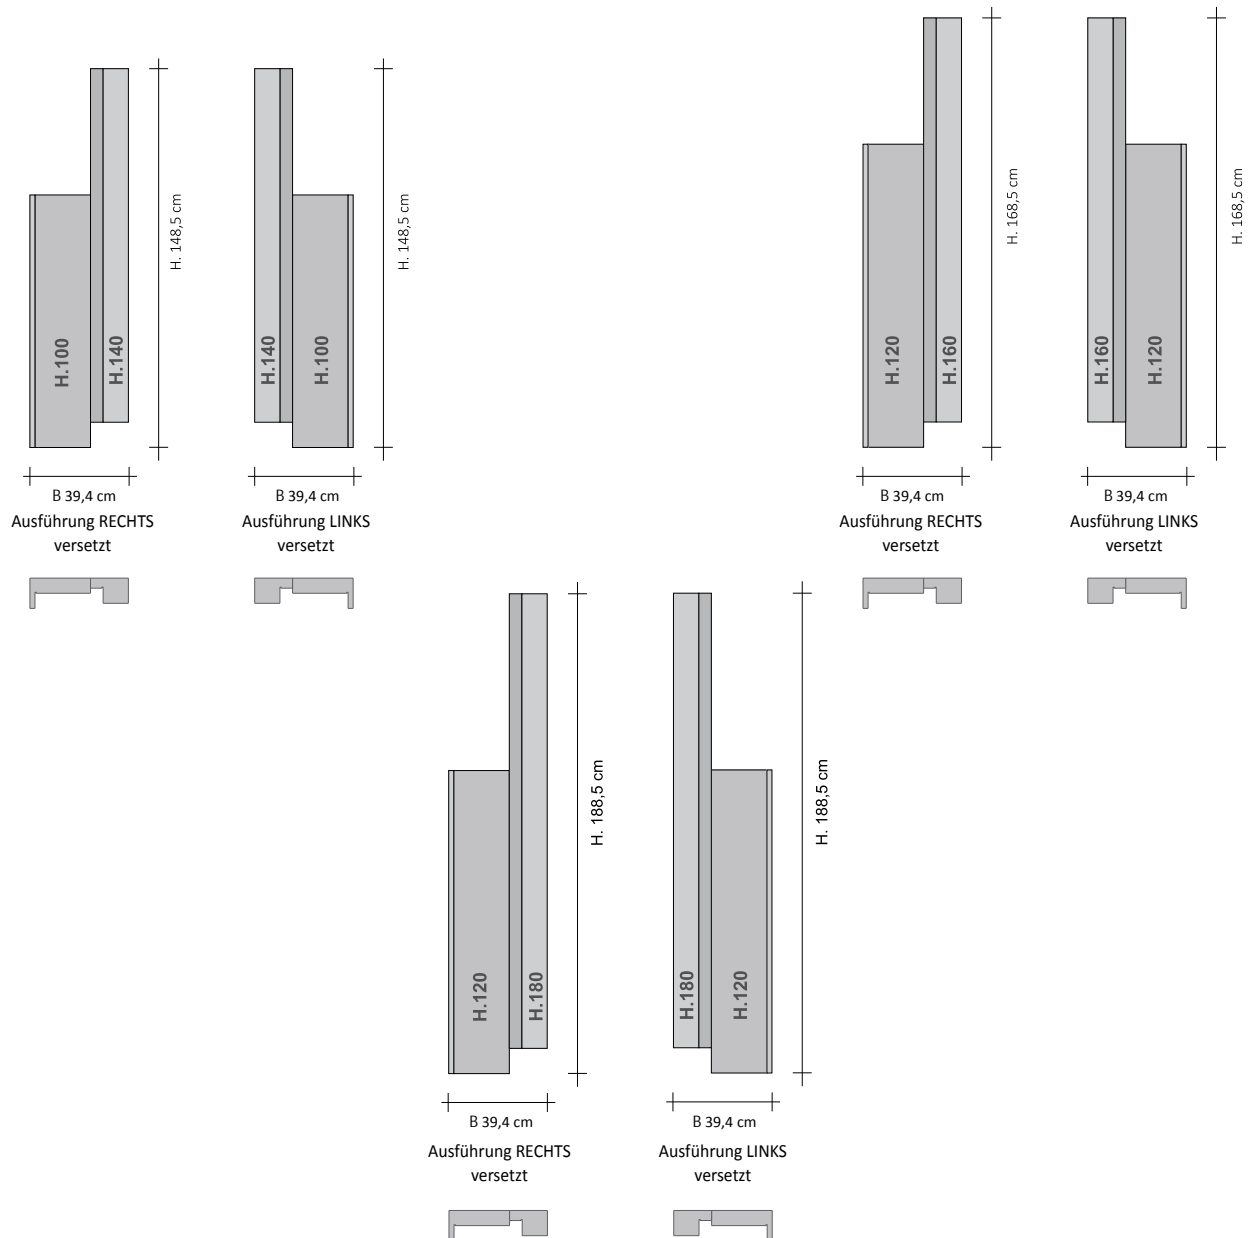

RIFT VERTIKAL DOPPELT VERSETZT Elektrisch

Elektrischer Heizkörper, bestehend aus zwei versetzten vertikalen Modulen, zur Gänze aus recycelbarem Aluminium

AUFTRAGSBEISPIEL Um den Auftrag dieses Modells korrekt auszuführen, das unten stehende Beispiel befolgen:

PRODUKT	RFT_VDDE2
RFT_VDD	Rift Vertikal Versetzt
E2	Elektrischer Betrieb mit zwei Elementen
DX	Höheres Element auf der rechten Seite
100	Höhe 1. Element von links
140	Höhe 2. Element von links
9010	Farbcode gemäß TUBES-FARB-TABELLE

ZUBEHÖR	
ZRF004	Bausatz Funk-Raumthermostat für WAND, manuell
ZRF007	Bausatz Funk-Raumthermostat mit wöchentlicher Programmierung für WAND

ZRF004

ZRF007

Anschluss an Stromnetz

Elektrische Regulierungen

Die elektrische Regulierung der Raumtemperatur erfolgt mittels nachfolgend gelisteter Thermostate. Ein Thermostat kann bis zu fünf Empfänger ansteuern, die dann die entsprechenden Heizkörper regulieren.

Vertikal Versetzt Elektrisch RECHTS und LINKS

		H (cm)	B (cm)	Elektrischer Widerstand Watt	Kategorie C0 Weiß Standard (€)	Kategorie C1/C2 (€)	Kategorie C3 (2) (€)	Multi_Color (2) (€)
RFTVDDE2#DX100140	RFTVDDE2#SX140100	148,5	39,4	490				
RFTVDDE2#DX120160	RFTVDDE2#SX160120	168,5	39,4	630				
RFTVDDE2#DX120180	RFTVDDE2#SX180120	188,5	39,4	780				