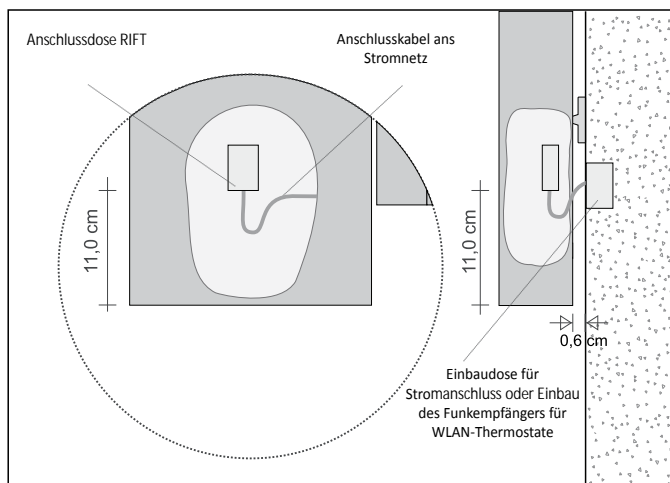

PRODUKT	RFT_VDDE2
RFT_VDD	Rift Vertikal Versetzt
E2	Elektrischer Betrieb mit zwei Elementen
DX	Höheres Element auf der rechten Seite
100	Höhe 1. Element von links
140	Höhe 2. Element von links
9010	Farbcode gemäß TUBES-FARB-TABELLE

ZUBEHÖR	
ZRF004	Bausatz Funk-Raumthermostat für WAND, manuell
ZRF007	Bausatz Funk-Raumthermostat mit wöchentlicher Programmierung für WAND

ZRF004

ZRF007

Anschluss an Stromnetz

Elektrische Regulierungen

Die elektrische Regulierung der Raumtemperatur erfolgt mittels nachfolgend gelisteter Thermostate. Ein Thermostat kann bis zu fünf Empfänger ansteuern, die dann die entsprechenden Heizkörper regulieren.

Code ZRF007
Bausatz Digitaler Wireless-Raumthermostat mit Zeitschaltuhr + WLAN- Empfänger

Code ZRF004
Bausatz Wireless-Raumthermostat + WLAN-Empfänger

RIFT VERTIKAL DOPPELT VERSETZT Elektrisch

Elektrischer Heizkörper, bestehend aus zwei versetzten vertikalen Modulen, zur Gänze aus recycelbarem Aluminium

Vertikal Versetzt Elektrisch RECHTS und LINKS

		H (cm)	B (cm)	Elektrischer Widerstand Watt	Kategorie C0 Weiß Standard (€)	Kategorie C1/C2 (€)	Kategorie C3 (2) (€)	Multi_Color (2) (€)
RFTVDDE2#DX100140	RFTVDDE2#SX140100	148,5	39,4	490				
RFTVDDE2#DX120160	RFTVDDE2#SX160120	168,5	39,4	630				
RFTVDDE2#DX120180	RFTVDDE2#SX180120	188,5	39,4	780				