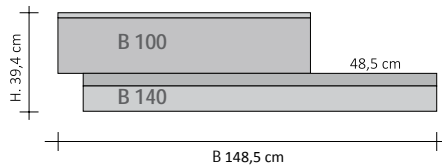

Ausführung RECHTS versetzt

Ausführung LINKS versetzt

Horizontal Versetzt Elektrisch RECHTS und LINKS

		H (cm)	B (cm)	Elektrischer Widerstand Watt	Kategorie C0 Weiß Standard (€)	Kategorie C1/C2 (€)	Kategorie C3 (2) (€)	Multi_Color (2) (€)
	RFTODDE2#DX100140	39,4	148,5	490				
	RFTODDE2#SX100140	39,4	148,5	490				
	RFTODDE2#DX120160	39,4	168,5	630				
	RFTODDE2#SX120160	39,4	168,5	630				
	RFTODDE2#DX120180	39,4	188,5	780				
	RFTODDE2#SX120180	39,4	188,5	780				