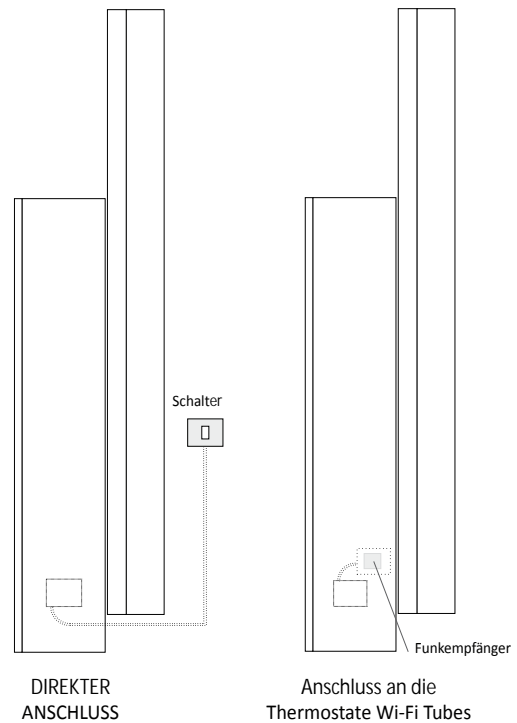

RIFT VERTIKAL DOPPELT VERSETZT Elektrisch

Elektrischer Heizkörper, bestehend aus zwei versetzten vertikalen Modulen, zur Gänze aus recycelbarem Aluminium

AUFTRAGSBEISPIEL Um den Auftrag dieses Modells korrekt auszuführen, das unten stehende Beispiel befolgen:

PRODUKT	RFT_VDDE2
RFT_VDD	Rift Vertikal Versetzt
E2	Elektrischer Betrieb mit zwei Elementen
DX	Höheres Element auf der rechten Seite
100	Höhe 1. Element von links
140	Höhe 2. Element von links
9010	Farbcode gemäß TUBES-FARB-TABELLE

ZUBEHÖR	
ZRF004	Bausatz Funk-Raumthermostat für WAND, manuell
ZRF007	Bausatz Funk-Raumthermostat mit wöchentlicher Programmierung für WAND

ZRF004

ZRF007

Anschluss an Stromnetz

Elektrische Regulierungen

Die elektrische Regulierung der Raumtemperatur erfolgt mittels nachfolgend gelisteter Thermostate. Ein Thermostat kann bis zu fünf Empfänger ansteuern, die dann die entsprechenden Heizkörper regulieren.

Code ZRF007
Bausatz Digitaler Wireless-Raumthermostat mit Zeitschaltuhr + WLAN- Empfänger

Code ZRF004
Bausatz Wireless-Raumthermostat + WLAN-Empfänger

RIFT VERTIKAL DOPPELT VERSETZT Elektrisch

Elektrischer Heizkörper, bestehend aus zwei versetzten vertikalen Modulen, zur Gänze aus recycelbarem Aluminium