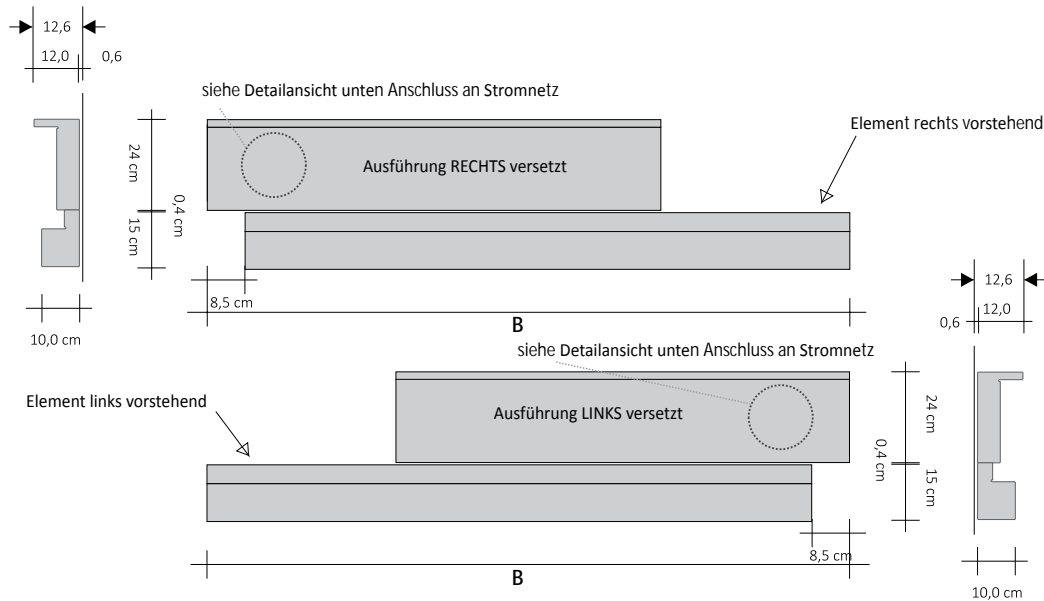

AUFTRAGSBEISPIEL Um den Auftrag dieses Modells korrekt auszuführen, das unten stehende Beispiel befolgen:

PRODUKT	RFT_ODDE2
RFT_ODD	Rift Horizontal Doppelt Versetzt
E2	Höheres Element auf der rechten Seite
DX	Elektrischen Betrieb mit zwei Element
100	Breite 1. Element von oben
140	Breite 2. Element von oben
9010	Farbcode gemäß TUBES-FARBTABELLE

ZUBEHÖR

ZRF004
ZRF007

Bausatz Funk-Raumthermostat für WAND, manuell
Bausatz Funk-Raumthermostat mit wöchentlicher Programmierung für WAND

PLAN DER ANSCHLÜSSE