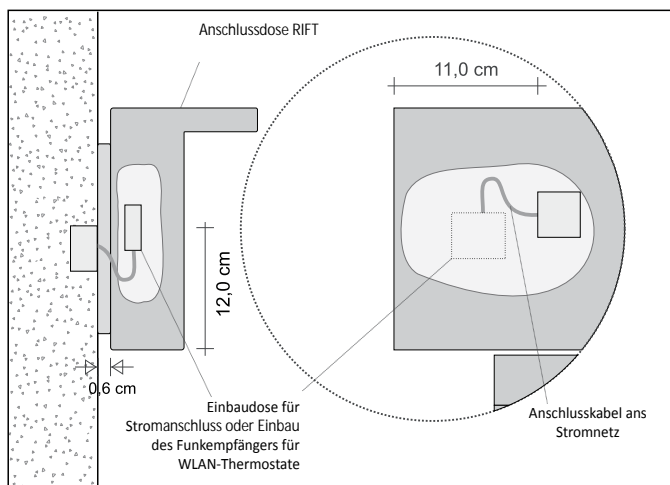

ZUBEHÖR

ZRF004
ZRF007

Bausatz Funk-Raumthermostat für WAND, manuell
Bausatz Funk-Raumthermostat mit wöchentlicher Programmierung für WAND

PLAN DER ANSCHLÜSSE

Anschluss an Stromnetz

Elektrische Regulierungen