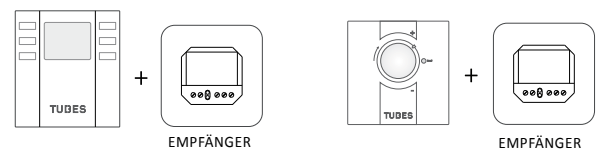

RIFT VERTIKAL DOPPELT VERSETZT Elektrisch

Elektrischer Heizkörper, bestehend aus zwei versetzten vertikalen Modulen, zur Gänze aus recycelbarem Aluminium

AUFTRAGSBEISPIEL Um den Auftrag dieses Modells korrekt auszuführen, das unten stehende Beispiel befolgen:

PRODUKT	RFT_VDDE2
RFT_VDD	Rift Vertikal Versetzt
E2	Elektrischer Betrieb mit zwei Elementen
DX	Höheres Element auf der rechten Seite
100	Höhe 1. Element von links
140	Höhe 2. Element von links
9010	Farbcode gemäß TUBES-FARB-TABELLE

ZUBEHÖR	
ZRF004	Bausatz Funk-Raumthermostat für WAND, manuell
ZRF007	Bausatz Funk-Raumthermostat mit wöchentlicher Programmierung für WAND

ZRF004

ZRF007

Anschluss an Stromnetz

Elektrische Regulierungen

Die elektrische Regulierung der Raumtemperatur erfolgt mittels nachfolgend gelisteter Thermostate. Ein Thermostat kann bis zu fünf Empfänger ansteuern, die dann die entsprechenden Heizkörper regulieren.

Code ZRF007
Bausatz Digitaler Wireless-Raumthermostat mit Zeitschaltuhr + WLAN- Empfänger

Code ZRF004
Bausatz Wireless-Raumthermostat + WLAN-Empfänger

RIFT VERTIKAL DOPPELT VERSETZT Elektrisch

Elektrischer Heizkörper, bestehend aus zwei versetzten vertikalen Modulen, zur Gänze aus recycelbarem Aluminium