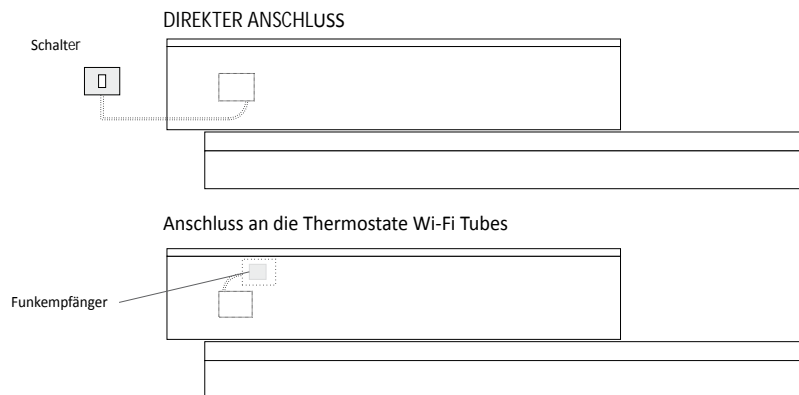

PRODUKT	RFT_ODDE2
RFT_ODD	Rift Horizontal Doppelt Versetzt
E2	Höheres Element auf der rechten Seite
DX	Elektrischen Betrieb mit zwei Element
100	Breite 1. Element von oben
140	Breite 2. Element von oben
9010	Farbcode gemäß TUBES-FARBTABELLE

ZUBEHÖR

ZRF004
ZRF007

Bausatz Funk-Raumthermostat für WAND, manuell
Bausatz Funk-Raumthermostat mit wöchentlicher Programmierung für WAND

PLAN DER ANSCHLÜSSE

Anschluss an Stromnetz

Elektrische Regulierungen