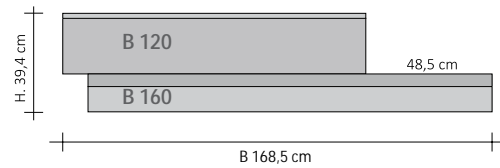

Ausführung RECHTS versetzt

Ausführung LINKS versetzt

Horizontal Versetzt Elektrisch RECHTS und LINKS

		H (cm)	B (cm)	Elektrischer Widerstand Watt	Kategorie C0 Weiß Standard (€)	Kategorie C1/C2 (€)	Kategorie C3 (2) (€)	Multi_Color (2) (€)
	RFTODDE2#DX100140	39,4	148,5	490				
	RFTODDE2#SX100140	39,4	148,5	490				
	RFTODDE2#DX120160	39,4	168,5	630				
	RFTODDE2#SX120160	39,4	168,5	630				
	RFTODDE2#DX120180	39,4	188,5	780				
	RFTODDE2#SX120180	39,4	188,5	780				