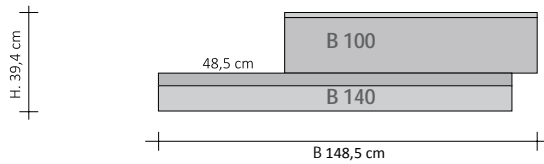

Ausführung RECHTS versetzt

Ausführung LINKS versetzt

Horizontal Versetzt Elektrisch RECHTS und LINKS

		H (cm)	B (cm)	Elektrischer Widerstand Watt	Kategorie C0 Weiß Standard (€)	Kategorie C1/C2 (€)	Kategorie C3 (2) (€)	Multi_Color (2) (€)
	RFTODDE2#DX100140	39,4	148,5	490				
	RFTODDE2#SX100140	39,4	148,5	490				
	RFTODDE2#DX120160	39,4	168,5	630				
	RFTODDE2#SX120160	39,4	168,5	630				
	RFTODDE2#DX120180	39,4	188,5	780				
	RFTODDE2#SX120180	39,4	188,5	780				