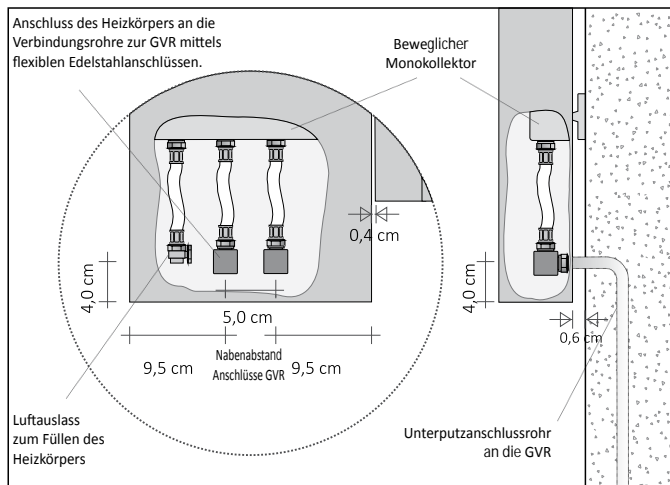

RIFT VERTIKAL DOPPELT VERSETZT Warmwasser

Heizkörper mit geringem Wasserinhalt, bestehend aus zwei vertikalen Modulen, zur Gänze aus recycelbarem Aluminium

AUFTRAGSBEISPIEL Um den Auftrag dieses Modells korrekt auszuführen, das unten stehende Beispiel befolgen:

PRODUKT	RFT_VDDI2
RFT_VDD	Rift Vertikal Versetzt
I2	Warmwasserbetrieb mit zwei Elementen
DX	Höheres Element auf der rechten Seite
100	Höhe 1. Element
140	Höhe 2. Element
9010	Farbcode in der TUBES – FARBTABELLE zu prüfen
R.. / M..	Code Anschluss, der die Dichtungsart Kupfer oder Mehrschicht definiert, laut Preisliste auf Seite 276

Anschluss des HEIZKÖRPERS an GVR

Anschluss GVR

RIFT VERTIKAL DOPPELT VERSETZT Warmwasser

Heizkörper mit geringem Wasserinhalt, bestehend aus zwei vertikalen Modulen, zur Gänze aus recycelbarem Aluminium

Vertikal Versetzt Warmwasser RECHTS und LINKS