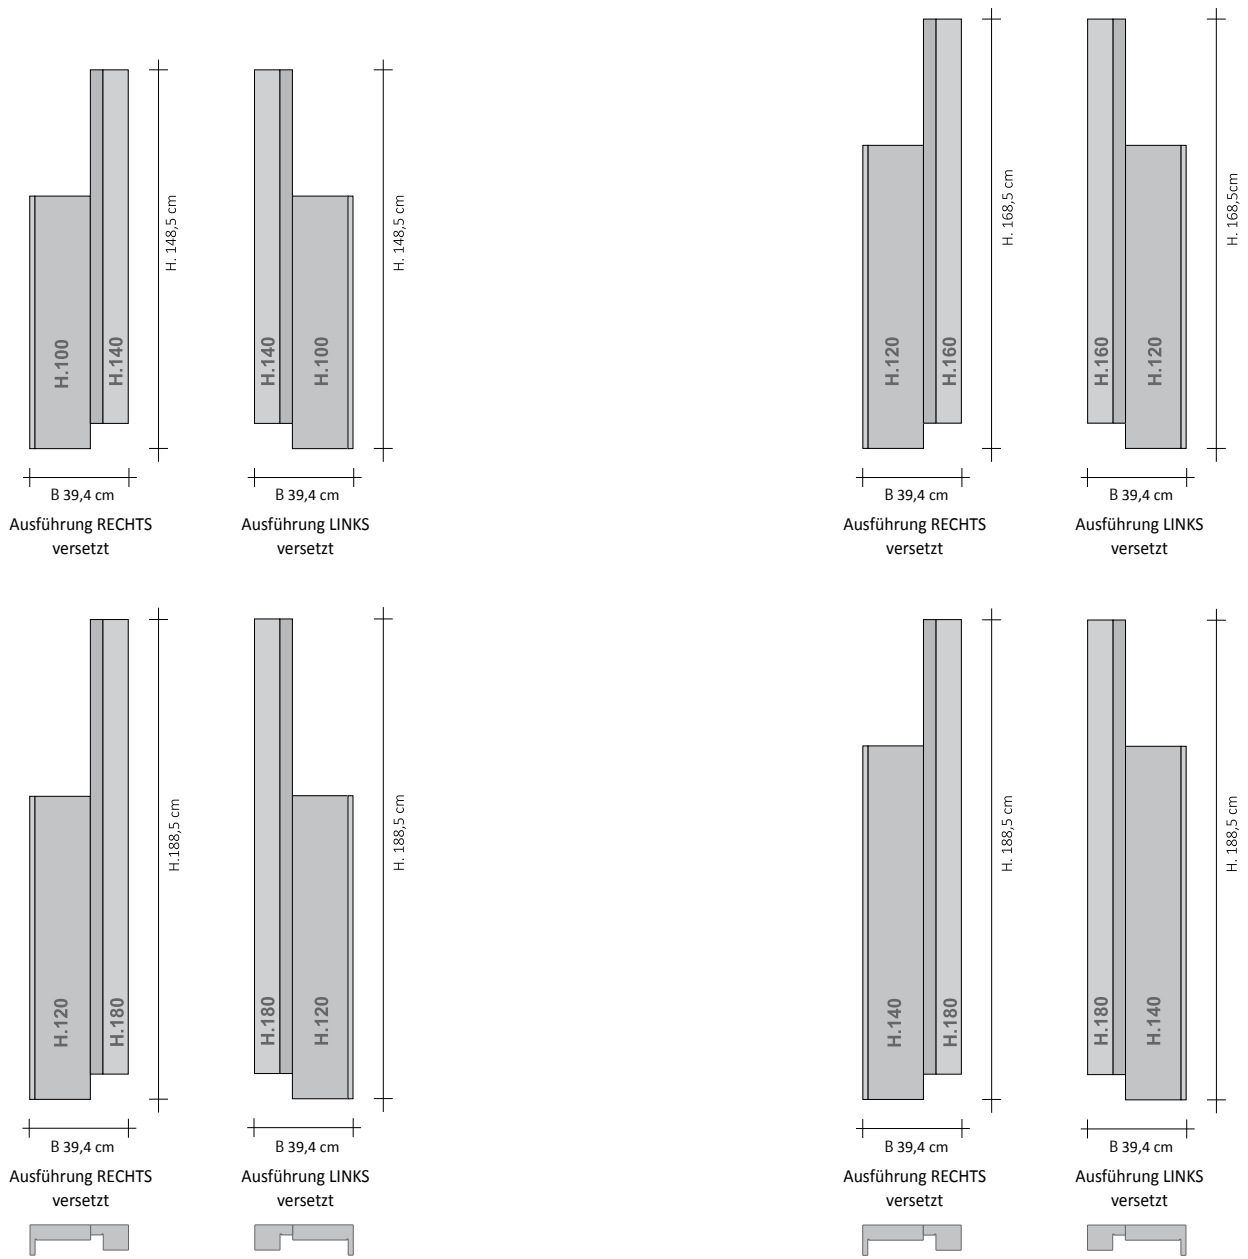

RIFT VERTIKAL DOPPELT VERSETZT Warmwasser

Heizkörper mit geringem Wasserinhalt, bestehend aus zwei vertikalen Modulen, zur Gänze aus recycelbarem Aluminium

AUFTRAGSBEISPIEL Um den Auftrag dieses Modells korrekt auszuführen, das unten stehende Beispiel befolgen:

PRODUKT	RFT_VDDI2
RFT_VDD	Rift Vertikal Versetzt
I2	Warmwasserbetrieb mit zwei Elementen
DX	Höheres Element auf der rechten Seite
100	Höhe 1. Element
140	Höhe 2. Element
9010	Farbcode in der TUBES – FARBTABELLE zu prüfen
R.. / M..	Code Anschluss, der die Dichtungsart Kupfer oder Mehrschicht definiert, laut Preisliste auf Seite 276

Anschluss des HEIZKÖRPERS an GVR

Anschluss GVR

RIFT VERTIKAL DOPPELT VERSETZT Warmwasser

Heizkörper mit geringem Wasserinhalt, bestehend aus zwei vertikalen Modulen, zur Gänze aus recycelbarem Aluminium

Vertikal Versetzt Warmwasser RECHTS und LINKS

		H (cm)	B (cm)	Wärmeabgabe Watt ΔT 50°C	Wärmeabgabe Watt ΔT 30°C	Wasserinhalt (Liter)	Kategorie C0 Weiß Standard (€)	Kategorie C1/C2 (€)	Kategorie C3 (1) (€)	Multi_Color (2) (€)
RFTVDDI2#DX100140	RFTVDDI2#SX140100	148,5	39,4	700	365	0,61				
RFTVDDI2#DX120160	RFTVDDI2#SX160120	168,5	39,4	821	428	0,71				
RFTVDDI2#DX120180	RFTVDDI2#SX180120	188,5	39,4	870	453	0,74				
RFTVDDI2#DX140180	RFTVDDI2#SX180140	188,5	39,4	942	491	0,82				