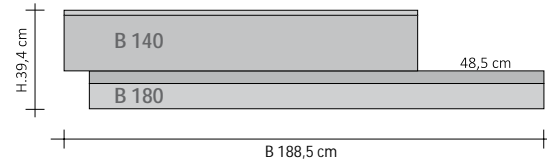

Anschluss des HEIZKÖRPERS an GVR

Anschluss GVR

RIFT HORIZONTAL DOPPELT VERSETZT Warmwasser

Heizkörper mit geringem Wasserinhalt, bestehend aus zwei vertikalen Modulen, zur Gänze aus recycelbarem Aluminium

Ausführung RECHTS versetzt

Ausführung LINKS versetzt

Horizontal Einzeln Warmwasser Flügel oben

		H (cm)	B (cm)	Wärmeabgabe Watt ΔT 50°C	Wärmeabgabe Watt ΔT 30°C	Wasserinhalt (Liter)	Kategorie C0 Weiß Standard (€)	Kategorie C1/C2 (€)	Kategorie C3 (2) (€)	Multi_Color (2) (€)
	RFTODDI2#SX100140	39,4	148,5	558	297	0,61				
	RFTODDI2#SX120160	39,4	168,5	654	348	0,71				
	RFTODDI2#SX120180	39,4	188,5	694	369	0,74				
	RFTODDI2#SX140180	39,4	188,5	750	399	0,82				