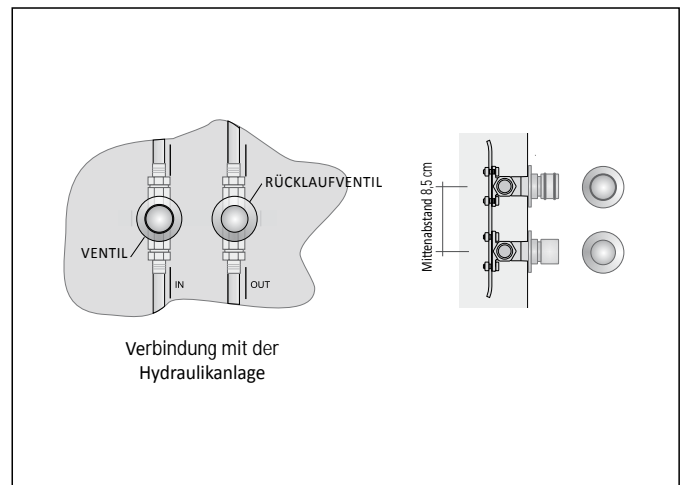

RIFT VERTIKAL DOPPELT VERSETZT Warmwasser

Heizkörper mit geringem Wasserinhalt, bestehend aus zwei vertikalen Modulen, zur Gänze aus recycelbarem Aluminium

AUFTRAGSBEISPIEL Um den Auftrag dieses Modells korrekt auszuführen, das unten stehende Beispiel befolgen:

PRODUKT	RFT_VDDI2
RFT_VDD	Rift Vertikal Versetzt
I2	Warmwasserbetrieb mit zwei Elementen
DX	Höheres Element auf der rechten Seite
100	Höhe 1. Element
140	Höhe 2. Element
9010	Farbcode in der TUBES – FARBTABELLE zu prüfen
R.. / M..	Code Anschluss, der die Dichtungsart Kupfer oder Mehrschicht definiert, laut Preisliste auf Seite 276

Anschluss des HEIZKÖRPERS an GVR

Anschluss GVR

RIFT VERTIKAL DOPPELT VERSETZT Warmwasser

Heizkörper mit geringem Wasserinhalt, bestehend aus zwei vertikalen Modulen, zur Gänze aus recycelbarem Aluminium

Vertikal Versetzt Warmwasser RECHTS und LINKS

Anschluss des HEIZKÖRPERS an GVR

Anschluss GVR

RIFT HORIZONTAL DOPPELT VERSETZT Warmwasser

Heizkörper mit geringem Wasserinhalt, bestehend aus zwei vertikalen Modulen, zur Gänze aus recycelbarem Aluminium