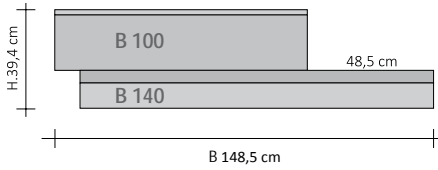

Anschluss des HEIZKÖRPERS an GVR

Anschluss GVR

RIFT HORIZONTAL DOPPELT VERSETZT Warmwasser

Heizkörper mit geringem Wasserinhalt, bestehend aus zwei vertikalen Modulen, zur Gänze aus recycelbarem Aluminium

Ausführung RECHTS versetzt

Ausführung LINKS versetzt

Horizontal Einzeln Warmwasser Flügel oben

		H (cm)	B (cm)	Wärmeabgabe Watt ΔT 50°C	Wärmeabgabe Watt ΔT 30°C	Wasserinhalt (Liter)	Kategorie C0 Weiß Standard (€)	Kategorie C1/C2 (€)	Kategorie C3 (2) (€)	Multi_Color (2) (€)
	RFTODDI2#SX100140	39,4	148,5	558	297	0,61				
	RFTODDI2#SX120160	39,4	168,5	654	348	0,71				
	RFTODDI2#SX120180	39,4	188,5	694	369	0,74				
	RFTODDI2#SX140180	39,4	188,5	750	399	0,82				