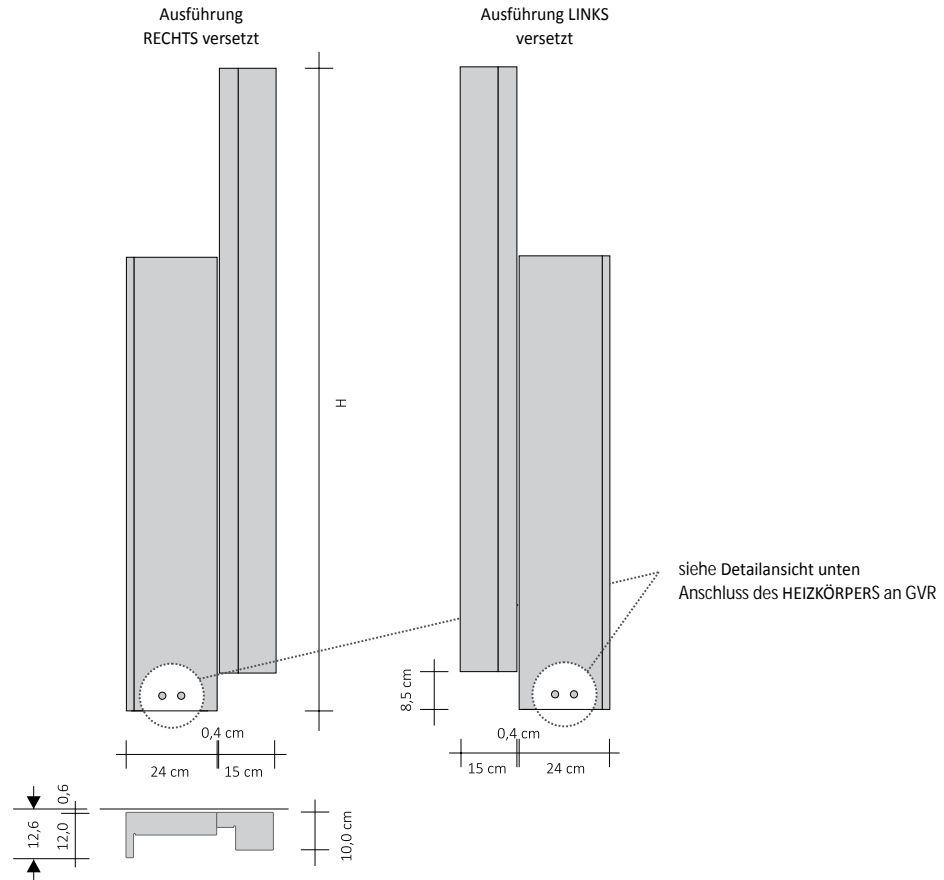

RIFT VERTIKAL DOPPELT VERSETZT Warmwasser

Heizkörper mit geringem Wasserinhalt, bestehend aus zwei vertikalen Modulen, zur Gänze aus recycelbarem Aluminium

AUFTRAGSBEISPIEL Um den Auftrag dieses Modells korrekt auszuführen, das unten stehende Beispiel befolgen:

PRODUKT	RFT_VDDI2
RFT_VDD	Rift Vertikal Versetzt
I2	Warmwasserbetrieb mit zwei Elementen
DX	Höheres Element auf der rechten Seite
100	Höhe 1. Element
140	Höhe 2. Element
9010	Farbcode in der TUBES – FARBTABELLE zu prüfen
R.. / M..	Code Anschluss, der die Dichtungsart Kupfer oder Mehrschicht definiert, laut Preisliste auf Seite 276

Anschluss des HEIZKÖRPERS an GVR

Anschluss GVR

RIFT VERTIKAL DOPPELT VERSETZT Warmwasser

Heizkörper mit geringem Wasserinhalt, bestehend aus zwei vertikalen Modulen, zur Gänze aus recycelbarem Aluminium

Vertikal Versetzt Warmwasser RECHTS und LINKS