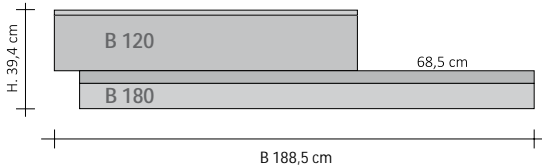

Anschluss des HEIZKÖRPERS an GVR

Anschluss GVR

RIFT HORIZONTAL DOPPELT VERSETZT Warmwasser

Heizkörper mit geringem Wasserinhalt, bestehend aus zwei vertikalen Modulen, zur Gänze aus recycelbarem Aluminium

Ausführung RECHTS versetzt

Ausführung LINKS versetzt

Horizontal Einzeln Warmwasser Flügel oben

		H (cm)	B (cm)	Wärmeabgabe Watt ΔT 50°C	Wärmeabgabe Watt ΔT 30°C	Wasserinhalt (Liter)	Kategorie C0 Weiß Standard (€)	Kategorie C1/C2 (€)	Kategorie C3 (2) (€)	Multi_Color (2) (€)
	RFTODDI2#SX100140	39,4	148,5	558	297	0,61				
	RFTODDI2#SX120160	39,4	168,5	654	348	0,71				
	RFTODDI2#SX120180	39,4	188,5	694	369	0,74				
	RFTODDI2#SX140180	39,4	188,5	750	399	0,82				