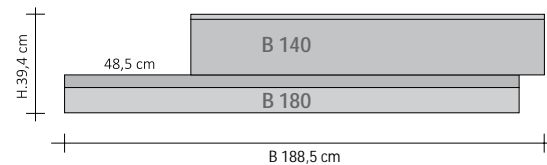

Anschluss des HEIZKÖRPERS an GVR

Anschluss GVR

RIFT HORIZONTAL DOPPELT VERSETZT Warmwasser

Heizkörper mit geringem Wasserinhalt, bestehend aus zwei vertikalen Modulen, zur Gänze aus recycelbarem Aluminium

Ausführung RECHTS versetzt

Ausführung LINKS versetzt

Horizontal Einzeln Warmwasser Flügel oben

		H (cm)	B (cm)	Wärmeabgabe Watt ΔT 50°C	Wärmeabgabe Watt ΔT 30°C	Wasserinhalt (Liter)	Kategorie C0 Weiß Standard (€)	Kategorie C1/C2 (€)	Kategorie C3 (2) (€)	Multi_Color (2) (€)
	RFTODDI2#SX100140	39,4	148,5	558	297	0,61				
	RFTODDI2#SX120160	39,4	168,5	654	348	0,71				
	RFTODDI2#SX120180	39,4	188,5	694	369	0,74				
	RFTODDI2#SX140180	39,4	188,5	750	399	0,82				