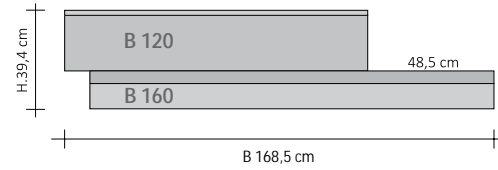

Anschluss des HEIZKÖRPERS an GVR

Anschluss GVR

RIFT HORIZONTAL DOPPELT VERSETZT Warmwasser

Heizkörper mit geringem Wasserinhalt, bestehend aus zwei vertikalen Modulen, zur Gänze aus recycelbarem Aluminium

Ausführung RECHTS versetzt

Ausführung LINKS versetzt

Horizontal Einzeln Warmwasser Flügel oben

		H (cm)	B (cm)	Wärmeabgabe Watt ΔT 50°C	Wärmeabgabe Watt ΔT 30°C	Wasserinhalt (Liter)	Kategorie C0 Weiß Standard (€)	Kategorie C1/C2 (€)	Kategorie C3 (2) (€)	Multi_Color (2) (€)
	RFTODDI2#SX100140	39,4	148,5	558	297	0,61				
	RFTODDI2#SX120160	39,4	168,5	654	348	0,71				
	RFTODDI2#SX120180	39,4	188,5	694	369	0,74				
	RFTODDI2#SX140180	39,4	188,5	750	399	0,82				