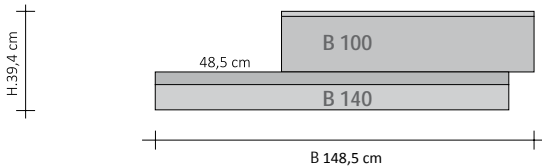

Anschluss des HEIZKÖRPERS an GVR

Anschluss GVR

RIFT HORIZONTAL DOPPELT VERSETZT Warmwasser

Heizkörper mit geringem Wasserinhalt, bestehend aus zwei vertikalen Modulen, zur Gänze aus recycelbarem Aluminium

Ausführung RECHTS versetzt

Ausführung LINKS versetzt

Horizontal Einzeln Warmwasser Flügel oben

		H (cm)	B (cm)	Wärmeabgabe Watt ΔT 50°C	Wärmeabgabe Watt ΔT 30°C	Wasserinhalt (Liter)	Kategorie C0 Weiß Standard (€)	Kategorie C1/C2 (€)	Kategorie C3 (2) (€)	Multi_Color (2) (€)
	RFTODDI2#SX100140	39,4	148,5	558	297	0,61				
	RFTODDI2#SX120160	39,4	168,5	654	348	0,71				
	RFTODDI2#SX120180	39,4	188,5	694	369	0,74				
	RFTODDI2#SX140180	39,4	188,5	750	399	0,82				