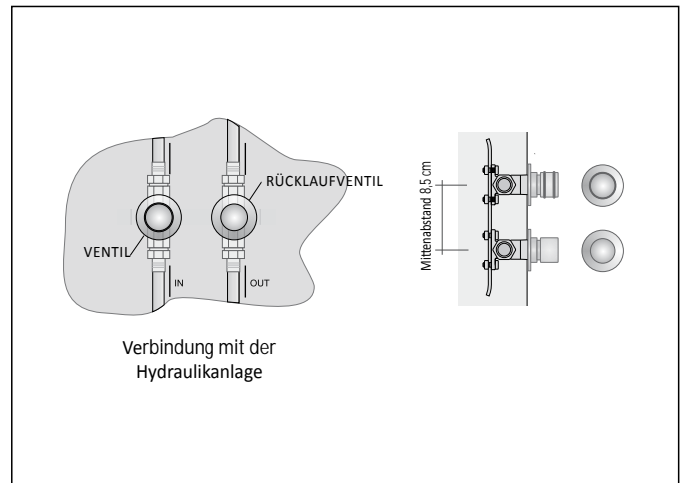

Anschluss des HEIZKÖRPERS an GVR

Anschluss GVR

RIFT VERTIKAL DOPPELT VERSETZT Warmwasser

Heizkörper mit geringem Wasserinhalt, bestehend aus zwei vertikalen Modulen, zur Gänze aus recycelbarem Aluminium

Vertikal Versetzt Warmwasser RECHTS und LINKS

VENTILGRUPPE MIT REMOTE-ANSCHLUSS. Remote-Anschlussgruppe, bis zu 6 m vom Heizkörper installierbar

Hydraulikanschluss der GVR an die Anlage

	Code	Beschreibung	Feinbearbeitungen	Preis (€)
	GVR#	Ventilgruppe und Rücklaufventil EINBAU mit entferntem Anschluss	VERCHROMT	
	GVRC#	Ventilgruppe und Rücklaufventil EINBAU mit entferntem Anschluss	FARBIG	

PRODUKT	RFT_ODD12
RFT_ODD	Rift Horizontal Doppelt Versetzt
I2	Warmwasserbetrieb mit zwei Elementen
DX	Rechts versetzt; niedrigeres Element steht rechts vor
100	Breite 1. Element (oben)
140	Breite 2. Element (unten)
9010	Farbcode in der TUBES – FARBTABELLE zu prüfen
R.. / M..	Code Anschluss, der die Dichtungsart Kupfer oder Mehrschicht definiert, laut Preisliste auf Seite 276

Anschluss des HEIZKÖRPERS an GVR

Anschluss GVR

RIFT HORIZONTAL DOPPELT VERSETZT Warmwasser

Heizkörper mit geringem Wasserinhalt, bestehend aus zwei vertikalen Modulen, zur Gänze aus recycelbarem Aluminium