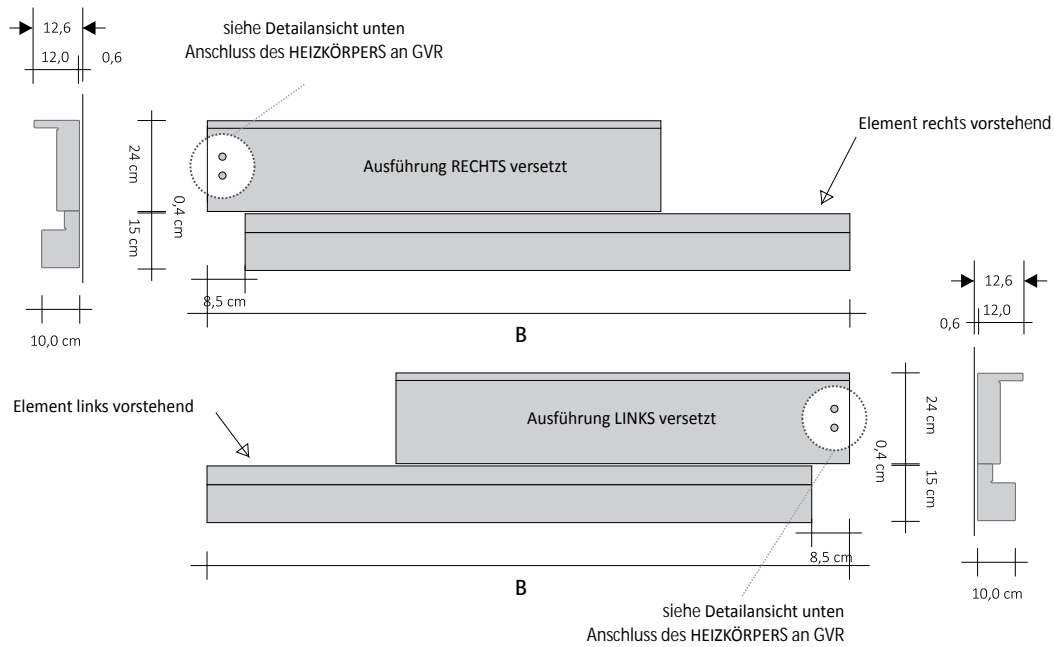

Anschluss des HEIZKÖRPERS an GVR

Anschluss GVR

RIFT VERTIKAL DOPPELT VERSETZT Warmwasser

Heizkörper mit geringem Wasserinhalt, bestehend aus zwei vertikalen Modulen, zur Gänze aus recycelbarem Aluminium

Vertikal Versetzt Warmwasser RECHTS und LINKS

VENTILGRUPPE MIT REMOTE-ANSCHLUSS. Remote-Anschlussgruppe, bis zu 6 m vom Heizkörper installierbar

Hydraulikanschluss der GVR an die Anlage

	Code	Beschreibung	Feinbearbeitungen	Preis (€)
	GVR#	Ventilgruppe und Rücklaufventil EINBAU mit entferntem Anschluss	VERCHROMT	
	GVRC#	Ventilgruppe und Rücklaufventil EINBAU mit entferntem Anschluss	FARBIG	

PRODUKT	RFT_ODD12
RFT_ODD	Rift Horizontal Doppelt Versetzt
I2	Warmwasserbetrieb mit zwei Elementen
DX	Rechts versetzt; niedrigeres Element steht rechts vor
100	Breite 1. Element (oben)
140	Breite 2. Element (unten)
9010	Farbcode in der TUBES – FARBTABELLE zu prüfen
R.. / M..	Code Anschluss, der die Dichtungsart Kupfer oder Mehrschicht definiert, laut Preisliste auf Seite 276

Anschluss des HEIZKÖRPERS an GVR

Anschluss GVR

RIFT HORIZONTAL DOPPELT VERSETZT Warmwasser

Heizkörper mit geringem Wasserinhalt, bestehend aus zwei vertikalen Modulen, zur Gänze aus recycelbarem Aluminium