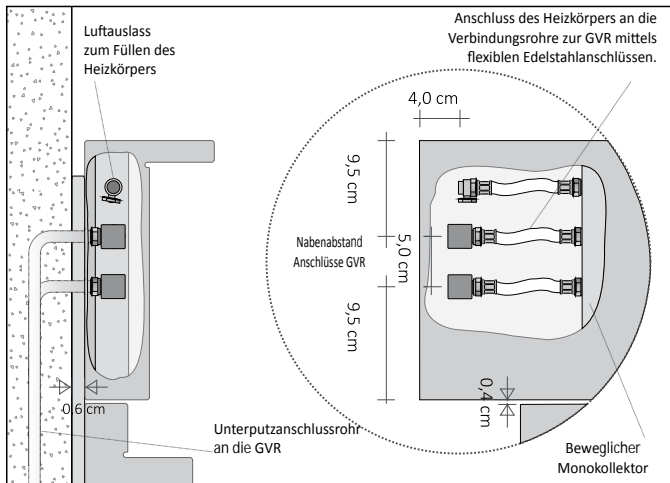

Anschluss des HEIZKÖRPERS an GVR

Anschluss GVR

RIFT VERTIKAL DOPPELT VERSETZT Warmwasser

Heizkörper mit geringem Wasserinhalt, bestehend aus zwei vertikalen Modulen, zur Gänze aus recycelbarem Aluminium

Vertikal Versetzt Warmwasser RECHTS und LINKS

VENTILGRUPPE MIT REMOTE-ANSCHLUSS. Remote-Anschlussgruppe, bis zu 6 m vom Heizkörper installierbar

Hydraulikanschluss der GVR an die Anlage

	Code	Beschreibung	Feinbearbeitungen	Preis (€)
	GVR#	Ventilgruppe und Rücklaufventil EINBAU mit entferntem Anschluss	VERCHROMT	
	GVRC#	Ventilgruppe und Rücklaufventil EINBAU mit entferntem Anschluss	FARBIG	

PRODUKT	RFT_ODD12
RFT_ODD	Rift Horizontal Doppelt Versetzt
I2	Warmwasserbetrieb mit zwei Elementen
DX	Rechts versetzt; niedrigeres Element steht rechts vor
100	Breite 1. Element (oben)
140	Breite 2. Element (unten)
9010	Farbcode in der TUBES – FARBTABELLE zu prüfen
R.. / M..	Code Anschluss, der die Dichtungsart Kupfer oder Mehrschicht definiert, laut Preisliste auf Seite 276

Anschluss des HEIZKÖRPERS an GVR

Anschluss GVR

RIFT HORIZONTAL DOPPELT VERSETZT Warmwasser

Heizkörper mit geringem Wasserinhalt, bestehend aus zwei vertikalen Modulen, zur Gänze aus recycelbarem Aluminium