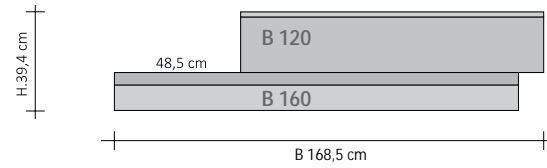

Anschluss des HEIZKÖRPERS an GVR

Anschluss GVR

RIFT HORIZONTAL DOPPELT VERSETZT Warmwasser

Heizkörper mit geringem Wasserinhalt, bestehend aus zwei vertikalen Modulen, zur Gänze aus recycelbarem Aluminium

Ausführung RECHTS versetzt

Ausführung LINKS versetzt

Horizontal Einzeln Warmwasser Flügel oben

		H (cm)	B (cm)	Wärmeabgabe Watt ΔT 50°C	Wärmeabgabe Watt ΔT 30°C	Wasserinhalt (Liter)	Kategorie C0 Weiß Standard (€)	Kategorie C1/C2 (€)	Kategorie C3 (2) (€)	Multi_Color (2) (€)
	RFTODDI2#SX100140	39,4	148,5	558	297	0,61				
	RFTODDI2#SX120160	39,4	168,5	654	348	0,71				
	RFTODDI2#SX120180	39,4	188,5	694	369	0,74				
	RFTODDI2#SX140180	39,4	188,5	750	399	0,82				