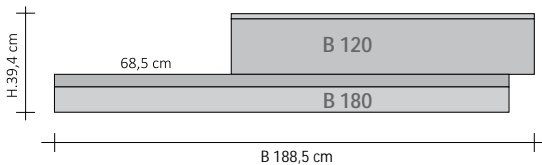

Anschluss des HEIZKÖRPERS an GVR

Anschluss GVR

RIFT HORIZONTAL DOPPELT VERSETZT Warmwasser

Heizkörper mit geringem Wasserinhalt, bestehend aus zwei vertikalen Modulen, zur Gänze aus recycelbarem Aluminium

Ausführung RECHTS versetzt

Ausführung LINKS versetzt

Horizontal Einzeln Warmwasser Flügel oben

		H (cm)	B (cm)	Wärmeabgabe Watt ΔT 50°C	Wärmeabgabe Watt ΔT 30°C	Wasserinhalt (Liter)	Kategorie C0 Weiß Standard (€)	Kategorie C1/C2 (€)	Kategorie C3 (2) (€)	Multi_Color (2) (€)
	RFTODDI2#SX100140	39,4	148,5	558	297	0,61				
	RFTODDI2#SX120160	39,4	168,5	654	348	0,71				
	RFTODDI2#SX120180	39,4	188,5	694	369	0,74				
	RFTODDI2#SX140180	39,4	188,5	750	399	0,82				