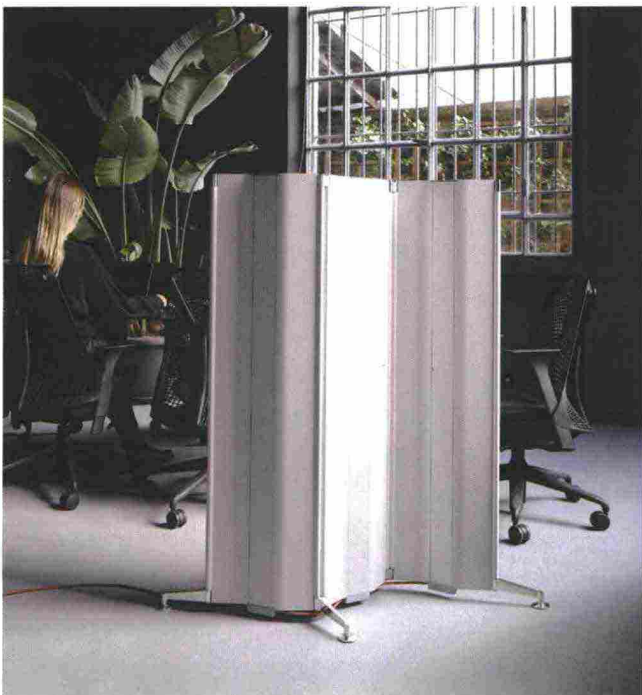

MULTITASKING

Poetico, sinuoso, snodato e flessibile: è il calorifero elettrico *Origami* della collezione *Plug&Play* di Tubes, disegnato da Alberto Meda. Pensato per scaldare, ma anche per delimitare gli ambienti, è disponibile in tre versioni: free-standing (sotto), che grazie ai moduli semovibili si propone come un vero e proprio séparé, a parete, trasformabile in uno scaldasalviette a scomparsa, e totem. Il comando touch permette di scegliere tra quattro diverse modalità di riscaldamento.

TUBESRADIATORI.COM