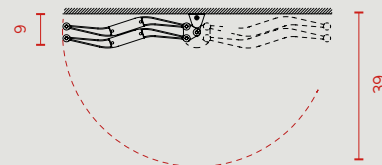

FREE-STANDING

APERTA
OPEN
OUVERT
OFFEN
ABIERTO

CHIUSA
CLOSE
FERMÉ
GESCHLOSSEN
CERRADO

LUNGHEZZA CAVO DEL MODELLO FREE-STANDING: 1,80M
CABLE LENGTH OF THE FREE-STANDING MODEL: 1,80M
LONGUEUR DE CÂBLE DU MODÈLE FREE-STANDING: 1,80M
KABELLÄNGE DES FREISTEHENDEN MODELLS: 1,80M
LONGITUD DEL CABLE DEL MODELO FREE-STANDING: 1,80M

A PARETE – DOPPIO MODULO
WALL MOUNTED – DOUBLE MODULE
MURAL – DOUBLE MODULE
DOPPELTGERÄT FÜR DIE WAND
DE PARED – MÓDULO DOBLE

APERTA
OPEN
OUVERT
OFFEN
ABIERTO

CHIUSA
CLOSE
FERMÉ
GESCHLOSSEN
CERRADO

LUNGHEZZA CAVO DEL MODELLO A PARETE: 1M
CABLE LENGTH OF THE WALL MODEL: 1M
LONGUEUR DE CÂBLE DU MODÈLE MURAL: 1M
KABELLÄNGE DES WANDMODELLS: 1M
LONGITUD DEL CABLE DEL MODELO DE PARED: 1M