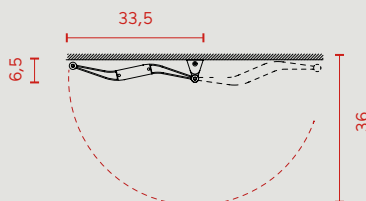

FREE-STANDING

APERTA
OPEN
OUVERT
OFFEN
ABIERTO

CHIUSA
CLOSE
FERMÉ
GESCHLOSSEN
CERRADO

LUNGHEZZA CAVO DEL MODELLO FREE-STANDING: 1,80M
CABLE LENGTH OF THE FREE-STANDING MODEL: 1,80M
LONGUEUR DE CÂBLE DU MODÈLE FREE-STANDING: 1,80M
KABELLÄNGE DES FREISTEHENDEN MODELLS: 1,80M
LONGITUD DEL CABLE DEL MODELO FREE-STANDING: 1,80M

A PARETE – DOPPIO MODULO
WALL MOUNTED – DOUBLE MODULE
MURAL – DOUBLE MODULE
DOPPELTGERÄT FÜR DIE WAND
DE PARED – MÓDULO DOBLE

APERTA
OPEN
OUVERT
OFFEN
ABIERTO

CHIUSA
CLOSE
FERMÉ
GESCHLOSSEN
CERRADO

LUNGHEZZA CAVO DEL MODELLO A PARETE: 1M
CABLE LENGTH OF THE WALL MODEL: 1M
LONGUEUR DE CÂBLE DU MODÈLE MURAL: 1M
KABELLÄNGE DES WANDMODELLS: 1M
LONGITUD DEL CABLE DEL MODELO DE PARED: 1M