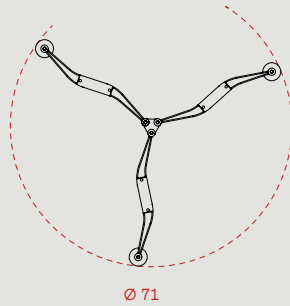

FREE-STANDING

APERTA
OPEN
OUVERT
OFFEN
ABIERTO

CHIUSA
CLOSE
FERMÉ
GESCHLOSSEN
CERRADO

LUNGHEZZA CAVO DEL MODELLO FREE-STANDING: 1,80M
CABLE LENGTH OF THE FREE-STANDING MODEL: 1,80M
LONGUEUR DE CÂBLE DU MODÈLE FREE-STANDING: 1,80M
KABELLÄNGE DES FREISTEHENDEN MODELLS: 1,80M
LONGITUD DEL CABLE DEL MODELO FREE-STANDING: 1,80M

A PARETE – DOPPIO MODULO
WALL MOUNTED – DOUBLE MODULE
MURAL – DOUBLE MODULE
DOPPELTGERÄT FÜR DIE WAND
DE PARED – MÓDULO DOBLE

APERTA
OPEN
OUVERT
OFFEN
ABIERTO

CHIUSA
CLOSE
FERMÉ
GESCHLOSSEN
CERRADO

LUNGHEZZA CAVO DEL MODELLO A PARETE: 1M
CABLE LENGTH OF THE WALL MODEL: 1M
LONGUEUR DE CÂBLE DU MODÈLE MURAL: 1M
KABELLÄNGE DES WANDMODELLS: 1M
LONGITUD DEL CABLE DEL MODELO DE PARED: 1M