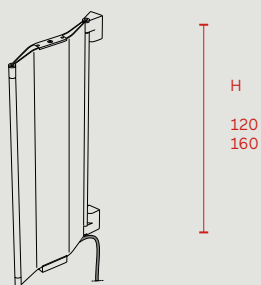

FREE-STANDING

APERTA
OPEN
OUVERT
OFFEN
ABIERTO

CHIUSA
CLOSE
FERMÉ
GESCHLOSSEN
CERRADO

LUNGHEZZA CAVO DEL MODELLO FREE-STANDING: 1,80M
CABLE LENGTH OF THE FREE-STANDING MODEL: 1,80M
LONGUEUR DE CÂBLE DU MODÈLE FREE-STANDING: 1,80M
KABELLÄNGE DES FREISTEHENDEN MODELLS: 1,80M
LONGITUD DEL CABLE DEL MODELO FREE-STANDING: 1,80M

A PARETE – DOPPIO MODULO
WALL MOUNTED – DOUBLE MODULE
MURAL – DOUBLE MODULE
DOPPELTGERÄT FÜR DIE WAND
DE PARED – MÓDULO DOBLE

APERTA
OPEN
OUVERT
OFFEN
ABIERTO

CHIUSA
CLOSE
FERMÉ
GESCHLOSSEN
CERRADO

LUNGHEZZA CAVO DEL MODELLO A PARETE: 1M
CABLE LENGTH OF THE WALL MODEL: 1M
LONGUEUR DE CÂBLE DU MODÈLE MURAL: 1M
KABELLÄNGE DES WANDMODELLS: 1M
LONGITUD DEL CABLE DEL MODELO DE PARED: 1M