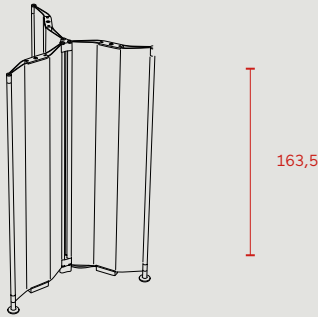

FREE-STANDING

APERTA
OPEN
OUVERT
OFFEN
ABIERTO

CHIUSA
CLOSE
FERMÉ
GESCHLOSSEN
CERRADO

LUNGHEZZA CAVO DEL MODELLO FREE-STANDING: 1,80M
CABLE LENGTH OF THE FREE-STANDING MODEL: 1,80M
LONGUEUR DE CÂBLE DU MODÈLE FREE-STANDING: 1,80M
KABELLÄNGE DES FREISTEHENDEN MODELLS: 1,80M
LONGITUD DEL CABLE DEL MODELO FREE-STANDING: 1,80M

A PARETE – DOPPIO MODULO
WALL MOUNTED – DOUBLE MODULE
MURAL – DOUBLE MODULE
DOPPELTGERÄT FÜR DIE WAND
DE PARED – MÓDULO DOBLE

APERTA
OPEN
OUVERT
OFFEN
ABIERTO

CHIUSA
CLOSE
FERMÉ
GESCHLOSSEN
CERRADO

LUNGHEZZA CAVO DEL MODELLO A PARETE: 1M
CABLE LENGTH OF THE WALL MODEL: 1M
LONGUEUR DE CÂBLE DU MODÈLE MURAL: 1M
KABELLÄNGE DES WANDMODELLS: 1M
LONGITUD DEL CABLE DEL MODELO DE PARED: 1M