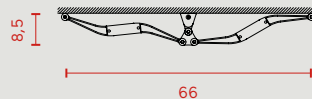

A PARETE – DOPPIO MODULO
WALL MOUNTED – DOUBLE MODULE
MURAL – DOUBLE MODULE
DOPPELTGERÄT FÜR DIE WAND
DE PARED – MÓDULO DOBLE

APERTA
OPEN
OUVERT
OFFEN
ABIERTO

CHIUSA
CLOSE
FERMÉ
GESCHLOSSEN
CERRADO