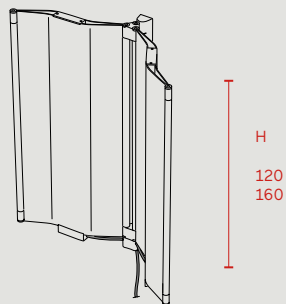

FREE-STANDING

APERTA
OPEN
OUVERT
OFFEN
ABIERTO

CHIUSA
CLOSE
FERMÉ
GESCHLOSSEN
CERRADO

LUNGHEZZA CAVO DEL MODELLO FREE-STANDING: 1,80M
CABLE LENGTH OF THE FREE-STANDING MODEL: 1,80M
LONGUEUR DE CÂBLE DU MODÈLE FREE-STANDING: 1,80M
KABELLÄNGE DES FREISTEHENDEN MODELLS: 1,80M
LONGITUD DEL CABLE DEL MODELO FREE-STANDING: 1,80M

A PARETE – DOPPIO MODULO
WALL MOUNTED – DOUBLE MODULE
MURAL – DOUBLE MODULE
DOPPELTGERÄT FÜR DIE WAND
DE PARED – MÓDULO DOBLE

APERTA
OPEN
OUVERT
OFFEN
ABIERTO

CHIUSA
CLOSE
FERMÉ
GESCHLOSSEN
CERRADO

LUNGHEZZA CAVO DEL MODELLO A PARETE: 1M
CABLE LENGTH OF THE WALL MODEL: 1M
LONGUEUR DE CÂBLE DU MODÈLE MURAL: 1M
KABELLÄNGE DES WANDMODELLS: 1M
LONGITUD DEL CABLE DEL MODELO DE PARED: 1M