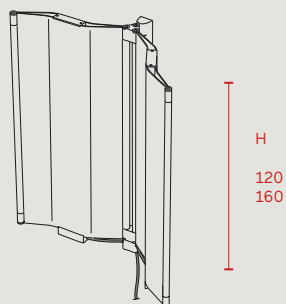

FREE-STANDING

APERTA  
OPEN  
OUVERT  
OFFEN  
ABIERTO

CHIUSA  
CLOSE  
FERMÉ  
GESCHLOSSEN  
CERRADO

FREE-STANDING TOTEM

MATERIALE: ALLUMINIO  
MATERIAL: ALUMINIUM  
MATÉRIEL: ALUMINIUM  
MATERIAL: ALUMINIUM  
MATERIAL: ALUMINIO

A PARETE - DOPPIO MODULO  
WALL MOUNTED - DOUBLE MODULE  
MURAL - DOUBLE MODULE  
DOPPELTGERÄT FÜR DIE WAND  
DE PARED - MÓDULO DOBLE

APERTA  
OPEN  
OUVERT  
OFFEN  
ABIERTO

CHIUSA  
CLOSE  
FERMÉ  
GESCHLOSSEN  
CERRADO