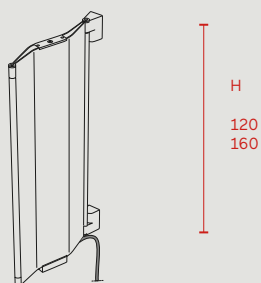

A PARETE - SINGOLO MODULO
WALL MOUNTED - SINGLE MODULE
MURAL - SIMPLE MODULE
EINZELGERÄT FÜR DIE WAND
DE PARED - UN SOLO MÓDULO

	BIANCO TRAFFICO OPACO MATT TRAFFIC WHITE BLANC TRAFIC MAT MATT VERKEHRSSWEISS BLANCO TRÁFICO MATE	RAL 9016/BNOP
	GRIGIO CHIARO SATINATO SATIN FINISH LIGHT GREY GRIS CLAIR SATINÉ SATINIERT HELLGRAU GRIS CLARO SATINADO	GCST
	GRIGIO TOPO PERLATO PEARL MOUSE GREY GRIS SOURIS PERLÉ PERL MAUSGRAU GRIS RATÓN PERLADO	RAL 1048 PERL
	NERO MICALIZZATO MICA BLACK NOIR MICA GLIMMER SCHWARZ NEGRO MICA	NOMC
	ROSSO RUBINO OPACO MATT RUBY RED ROUGE RUBIS MAT MATT RUBINROT ROJO RUBÍ MATE	RAL 3003 O20

PIEDINI E CERNIERE
FEET AND HINGES
PIEDS ET CHARNIÈRES
FÜSSE UND SCHARNIERE
PATAS Y BISAGRAS

ALLUMINIO LUCIDO
GLOSSY ALUMINIUM
ALUMINIUM BRILLANT
ALUMINIUM GLÄNZEND
ALUMINIO BRILLANT

ALLUMINIO ANODIZZATO ARGENTO
ANODISED SILVER ALUMINIUM
ALUMINIUM ARGENT ANODISÉ
ALUMINIUM PLOXIERT SILBER
ALUMINIO PLATA ANODIZADA

ALLUMINIO COLORATO
COLOURED ALUMINIUM
ALUMINIUM COLORÉ
ALUMINIUM FARBIG
ALUMINIO COLOREADO

CAVO DI ALIMENTAZIONE
CONNECTION CABLE
CÂBLE DE RACCORDEMENT
ANSCHLUSSKABEL
CABLE DE CONEXIÓN

TESSUTO ROSSO
RED COATING
REVÊTEMENT ROUGE
ROTE BESCHICHTUNG
REVESTIMIENTO ROJO

SU RICHIESTA, TESSUTO BLU.
ON REQUEST, BLUE COATING.
SUE DEMANDE, BLEU REVÊTEMENT.
AUF ANFRAGE, BLAUE BESCHICHTUNG.
BAJO PEDIDO, REVESTIMIENTO AZUL.

SU RICHIESTA, ORIGAMI È DISPONIBILE ANCHE NEI COLORI OPACHI DELLA GAMMA TUBES.
ON REQUEST, ORIGAMI IS ALSO AVAILABLE IN THE MATT COLOURS OF THE TUBES RANGE.
SUR DEMANDE, ORIGAMI EST DISPONIBLE ÉGALEMENT DANS LES COULEURS MATES DE LA GAMME TUBES.
AUF ANFRAGE IST ORIGAMI AUCH IN DEN MATTEN FARBTÖNEN DES TUBES SORTIMENTS ERHÄLTlich.
BAJO PEDIDO, ORIGAMI ESTÁ DISPONIBLE TAMBIÉN EN LOS COLORES MATES DE LA GAMA TUBES.