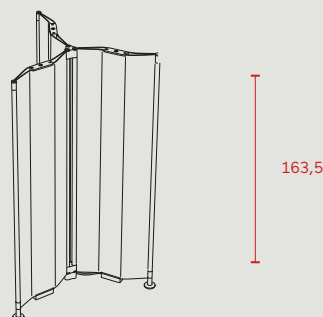

FREE-STANDING

APERTA  
OPEN  
OUVERT  
OFFEN  
ABIERTO

CHIUSA  
CLOSE  
FERMÉ  
GESCHLOSSEN  
CERRADO

FREE-STANDING TOTEM

MATERIALE: ALLUMINIO  
MATERIAL: ALUMINIUM  
MATÉRIEL: ALUMINIUM  
MATERIAL: ALUMINIUM  
MATERIAL: ALUMINIO

A PARETE - DOPPIO MODULO  
WALL MOUNTED - DOUBLE MODULE  
MURAL - DOUBLE MODULE  
DOPPELTGERÄT FÜR DIE WAND  
DE PARED - MÓDULO DOBLE

APERTA  
OPEN  
OUVERT  
OFFEN  
ABIERTO

CHIUSA  
CLOSE  
FERMÉ  
GESCHLOSSEN  
CERRADO