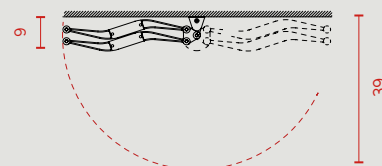

FREE-STANDING

APERTA  
OPEN  
OUVERT  
OFFEN  
ABIERTO

CHIUSA  
CLOSE  
FERMÉ  
GESCHLOSSEN  
CERRADO

FREE-STANDING TOTEM

MATERIALE: ALLUMINIO  
MATERIAL: ALUMINIUM  
MATÉRIEL: ALUMINIUM  
MATERIAL: ALUMINIUM  
MATERIAL: ALUMINIO

GESTIONE DEL DISPOSITIVO MEDIANTE COMANDI TOUCH.  
REGOLAZIONE DEL RISCALDAMENTO ATTRAVERSO QUATTRO MODALITÀ DIFFERENTI:  
COMFORT CON TRE LIVELLI D'INTENSITÀ, BOOSTER 2H, TIMER 12 E TIMER 24.  
DEVICE MANAGEMENT THROUGH TOUCH CONTROLS.  
HEATING REGULATION THROUGH FOUR DIFFERENT MODES:  
COMFORT WITH THREE LEVELS OF INTENSITY, 2H BOOSTER, TIMER 12 AND TIMER 24.  
GESTION DU DISPOSITIF AU MOYEN DE COMMANDES TOUCH.  
RÉGLAGE DU CHAUFFAGE À TRAVERS QUATRE MODALITÉS DIFFÉRENTES:  
CONFORT AVEC TROIS NIVEAUX D'INTENSITÉ, BOOSTER 2H, TIMER 12 ET TIMER 24.  
DIE STEUERUNG DER VORRICHTUNG ERFOLGTT PER TOUCH-BEDIENUNG.  
DIE HEIZFUNKTION WIRD AUF VIER VERSCHIEDENE ARTEN GEREGLT:  
KOMFORT MIT DREI INTENSITÄTSSTUFEN, 2H BOOSTER, TIMER 12 UND TIMER 24.  
GESTIÓN DEL DISPOSITIVO MEDIANTE MANDOS TOUCH.  
REGULACIÓN DEL CALENTAMIENTO MEDIANTE CUATRO MODALIDADES DIFERENTES:  
CONFORT CON TRES NIVELES DE INTENSIDAD, BOOSTER 2H, TEMPORIZADOR 12 Y TEMPORIZADOR 24.

A PARETE - SINGOLO MODULO  
WALL MOUNTED - SINGLE MODULE  
MURAL - SIMPLE MODULE  
EINZELGERÄT FÜR DIE WAND  
DE PARED - UN SOLO MÓDULO

	BIANCO TRAFFICO OPACO MATT TRAFFIC WHITE BLANC TRAFIC MAT MATT VERKEHRSSWEISS BLANCO TRÁFICO MATE	RAL 9016/BNOP
	GRIGIO CHIARO SATINATO SATIN FINISH LIGHT GREY GRIS CLAIR SATINÉ SATINIERT HELLGRAU GRIS CLARO SATINADO	GCST
	GRIGIO TOPO PERLATO PEARL MOUSE GREY GRIS SOURIS PERLÉ PERL MAUSGRAU GRIS RATÓN PERLADO	RAL 1048 PERL
	NERO MICALIZZATO MICA BLACK NOIR MICA GLIMMER SCHWARZ NEGRO MICA	NOMC
	ROSSO RUBINO OPACO MATT RUBY RED ROUGE RUBIS MAT MATT RUBINROT ROJO RUBÍ MATE	RAL 3003 O20