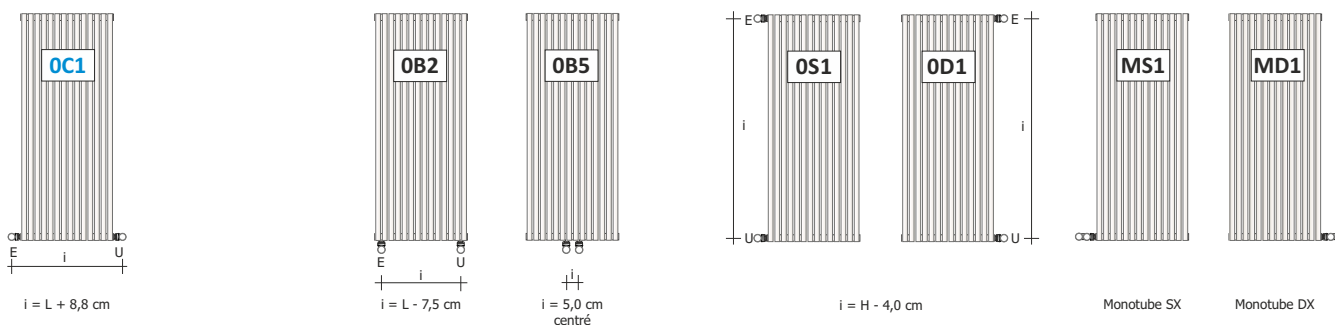

Raccordements sur demande

Disponible sur demande SANS majoration du prix

VANNES TRADITIONNELLES - Consultez la liste de prix officielle pour les vannes thermostatissables avec détendeur, les vannes thermostatiques, les vannes monotube ou bitube, les vannes en acier inox et les têtes thermostatiques.

	Réf./Description	Prix
	Z1TLNR#ANR129010 Paire Vanne + d.tendeur ValCOLOR Equerre cuivre 1/2" Ral 9010 BLANC	€74,00
	Z1RAC#R12CRO 2 raccords d'.tanch.it. en cuivre diam. 12 mm CHROME	€15,00
	ZRCF2# Kit rondelles cache-trou chromées	€14,00