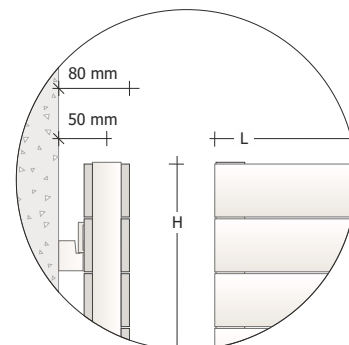

TPO70D
Colonne Double

RACCORDEMENTS- Les radiateurs sont fournis de série avec des raccords «R2D» comme indiqué dans le tableau ci-dessous. Si des raccords différents sont nécessaires, ceux-ci doivent être impérativement indiqués dans la commande.

Il est **IMPORTANT** que les raccords des radiateurs commandés et des radiateurs reliés à l'installation aient tous la même configuration, sous risque d'avoir des problèmes de fonctionnement.

Raccordements de série

Fourni, sauf autre indication dans la commande

$i = L - 4,0 \text{ cm}$

Raccordements sur demande

Disponible sur demande SANS majoration du prix

Monotube SX

Monotube DX

Raccordements spéciaux

Fourni sur demande AVEC une majoration du prix

$i = H - 7,5 \text{ cm}$

VANNES TRADITIONNELLES

Consultez la liste de prix officielle pour les vannes thermostatiques avec détendeur, les vannes thermostatiques, les vannes monotube ou bitube, les vannes en acier inox et les têtes thermostatiques.

	Réf./Description	Prix
	Z1TLNR#ANR129010 Paire Vanne + d.tendeur ValCOLOR Equerre cuivre 1/2" Ral 9010 BLANC	
	Z1RAC#R12CRO 2 raccords d'.tanch.it. en cuivre diam.12 mm CHROME	
	ZRCF2# Kit rondelles cache-trou chromées