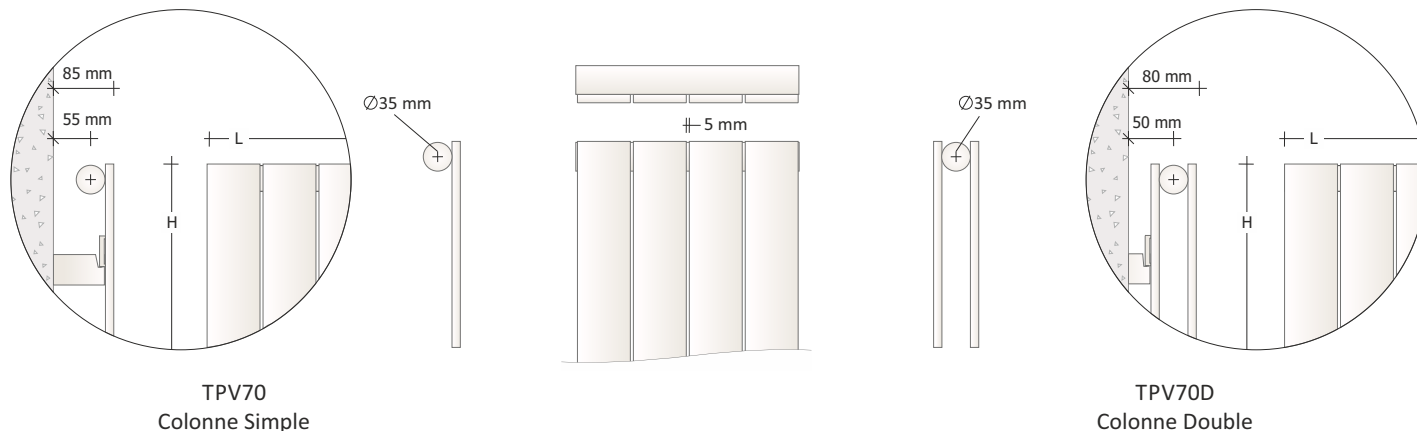

PLAIN TPV70 - TPV70D VERTICAL

Radiateurs réalisés avec des éléments verticaux en acier de section rectangulaire 70x11 mm

NEW
2020_FR

EXEMPLE DE COMMANDE, Pour passer correctement la commande de ce modèle suivre l'exemple ci-dessous :

PRODUIT

TPV70#200 004
OC1
ST
9010

TPV70#200 004 OC1 ST 9010

Référence article composée de Modèle, Largeur (200) et Nombre d'éléments (004)
Référence raccord indiquée dans le tableau ci-dessous
Référence Support Standard
Code couleur indiqué dans le TABLEAU COULEURS de TUBES

ACCESSOIRES

Z1TLNR#AN R12 9010

Paire de Vannes et Détendeur Equerre Cuivre 1/2" Cuivre ou Multicouche Blanc RAL 9010

Z1RAC#R12CRO

Raccords d' d'étanchéité cuivre diam. 12 mm x paire V+D finition Chrome (x2)

Pour les autres types de vannes, consultez le tableau dans la liste de prix officielle.

TPV70
Colonne Simple

TPV70D
Colonne Double

RACCORDEMENTS- Les radiateurs sont fournis de série avec des raccords OC1 comme indiqué dans le tableau ci-dessous. Si des raccords différents sont nécessaires, ceux-ci doivent être impérativement indiqués dans la commande.