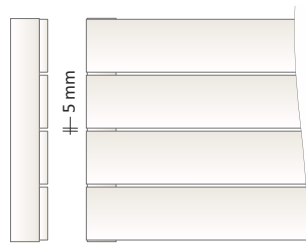

TPO70D
Colonne Double

RACCORDEMENTS- Les radiateurs sont fournis de série avec des raccords «R2D» comme indiqué dans le tableau ci-dessous. Si des raccords différents sont nécessaires, ceux-ci doivent être impérativement indiqués dans la commande.

Il est **IMPORTANT** que les raccords des radiateurs commandés et des radiateurs reliés à l'installation aient tous la même configuration, sous risque d'avoir des problèmes de fonctionnement.

Raccordements de série

Fourni, sauf autre indication dans la commande

$i = L - 4,0 \text{ cm}$

Raccordements sur demande

Disponible sur demande SANS majoration du prix

Monotube SX

Monotube DX