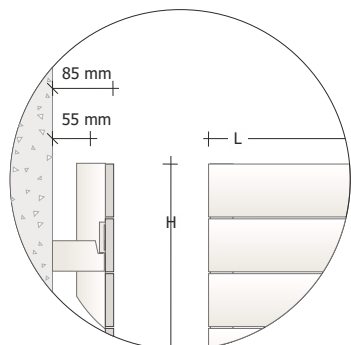

PLAIN TPO70 - TPO70D HORIZONTAL

Radiateurs réalisés avec des éléments verticaux en acier de section rectangulaire 70x11 mm

NEW
2020_FR

EXEMPLE DE COMMANDE, Pour passer correctement la commande de ce modèle suivre l'exemple ci-dessous :

PRODUIT

TPO70#200 004
OB1
ST
9010

TPO70#200 004 OB1 ST 9010

Référence article composée de Modèle, Largeur (200) et Nombre d'éléments (004)
Référence raccord indiquée dans le tableau ci-dessous
Référence Support Standard
Code couleur indiqué dans le TABLEAU COULEURS de TUBES

ACCESSOIRES

Z1TLNR#AN R12 9010

Paire de Vannes et Détendeur Equerre Cuivre 1/2" Cuivre ou Multicouche Blanc RAL 9010

Z1RAC#R12CRO

Raccords d' d'étanchéité cuivre diam. 12 mm x paire V+D finition Chrome (x2)

Pour les autres types de vannes, consultez le tableau dans la liste de prix officielle.

TPO70
Colonne Simple