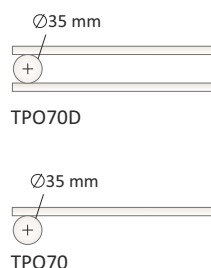

TPO70D
Colonne Double

RACCORDEMENTS- Les radiateurs sont fournis de série avec des raccords «R2D» comme indiqué dans le tableau ci-dessous. Si des raccords différents sont nécessaires, ceux-ci doivent être impérativement indiqués dans la commande.

Il est **IMPORTANT** que les raccords des radiateurs commandés et des radiateurs reliés à l'installation aient tous la même configuration, sous risque d'avoir des problèmes de fonctionnement.