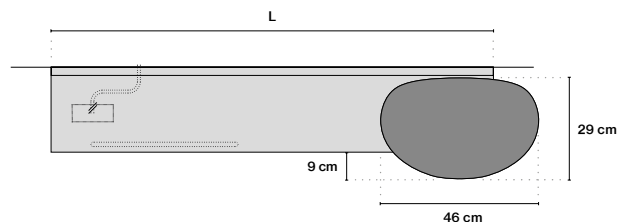

VUE D'EN HAUT