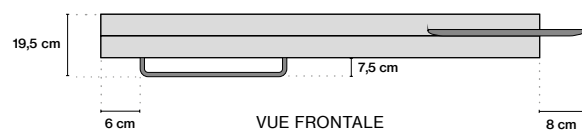

VUE FRONTALE