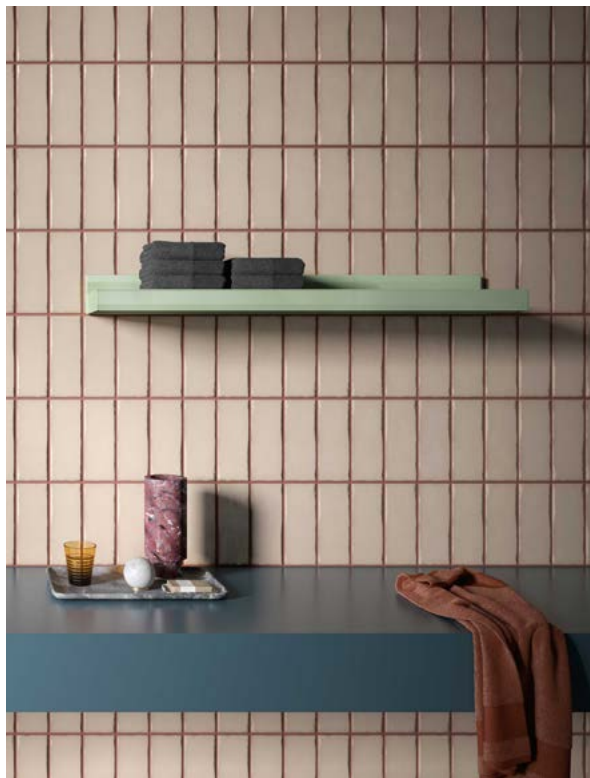

RIFT/ reverse

Design: LUDOVICA+ROBERTO PALOMBA with MATTEO FIORINI

CATALOGUE TECHNIQUE

TUBES

VUE D'EN HAUT

VUE DE CÔTÉ

VUE D'EN HAUT

VUE FRONTALE

COULEURS DISPONIBLES

RIFT/reverse est disponible en toutes les couleurs de la gamme TUBES, plus de 260 couleurs RAL, à l'exception du Gris Chrome GRCR

MODE DE RÉGLAGE

Contrôle et régulation avec Interrupteur Touch

ACCESSOIRES DISPONIBLES

Porte-serviettes

Porte-serviettes L = 50 cm

Porte-serviettes L = 65 cm

Porte-serviettes L = 95 cm

Dimensions	L 50 cm (disponible pour toutes les longueurs)	L 65 cm (disponible en longueurs de 80-100-120 cm)	L 95 cm (disponible en longueur de 120 cm)
Code	RFTRELA# / RFTREWA# (Coloré) RFTRELAG# / RFTREWAG# (Galvanique)		
Finition	Coloré, Chrome, Or, Étain poli, Nickel noir		