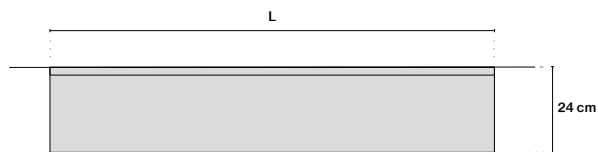

VUE D'EN HAUT