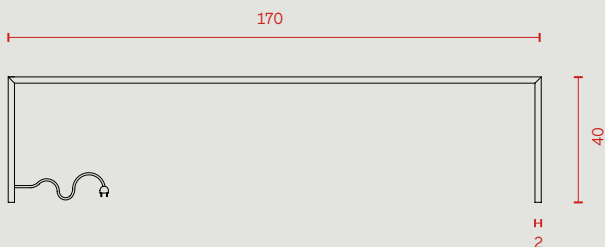

Square Bench

DESIGN LUDOVICA + ROBERTO PALOMBA

SQUARE BENCH 120

SQUARE BENCH 170

MATERIALE: ALLUMINIO E ACCIAIO
 MATERIAL: ALUMINIUM AND STEEL
 MATÉRIEL: ALUMINIUM ET ACIER
 MATERIAL: ALUMINIUM UND STAHL
 MATERIAL: ALUMINIO Y ACERO

CAVO DI ALIMENTAZIONE: BIANCO
 CONNECTION CABLE: WHITE
 CÂBLE DE RACCORDEMENT: BLANC
 ANSCHLUSSKABEL: WEISS
 CABLE DE CONEXIÓN: BLANCO

SQUARE BENCH È DISPONIBILE IN TUTTI I COLORI DELLA GAMMA TUBES, PIÙ DI 260 DELLA SCALA RAL.
 SQUARE BENCH IS AVAILABLE IN ALL THE COLOURS OF THE TUBES RANGE, MORE THAN 260 RAL COLOURS.
 SQUARE BENCH EST AVAILABLE EN TOUTES LES COULEURS DE LA GAMME TUBES, PLUS DE 260 DU NUANCIER RAL.
 SQUARE BENCH IST IN ALLEN FARBEN VON TUBES ERHÄLTICH, ÜBER 260 RAL-FARBEN.
 SQUARE BENCH ESTÁ DISPONIBLE EN TODOS LOS COLORES DE LA GAMA TUBES, MÁS DE 260 DE LA TABLA DE COLORES RAL.

ART.	H	L	W	WATT	C0*	C1/C2**	C3 **
SQB#120	40,0	120,0	35,0	55			
SQB#170	40,0	170,0	35,0	80			

* BIANCO LUCIDO RAL 9010
 GLOSSY PURE WHITE
 BLANC BRILLANT
 WEISS HOCHGLANZ
 BLANCO BRILLANTE

** VEDI TABELLA COLORI TUBES
 SEE THE OFFICIAL TUBES COLOUR CHART
 VOIR TABLEAU COULEURS TUBES OFFICIEL
 SIEHE TABELLE DER OFFIZIELLEN TUBES-FARBEN
 VÉASE TABLA DE COLORES TUBES OFFICIAL