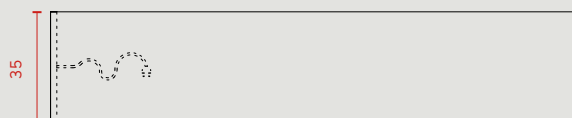

Square Bench

DESIGN LUDOVICA + ROBERTO PALOMBA

SQUARE BENCH 120

SQUARE BENCH 170

MATERIALE: ALLUMINIO E ACCIAIO
 MATERIAL: ALUMINIUM AND STEEL
 MATÉRIEL: ALUMINIUM ET ACIER
 MATERIAL: ALUMINIUM UND STAHL
 MATERIAL: ALUMINIO Y ACERO

CAVO DI ALIMENTAZIONE: BIANCO
 CONNECTION CABLE: WHITE
 CÂBLE DE RACCORDEMENT: BLANC
 ANSCHLUSSKABEL: WEISS
 CABLE DE CONEXIÓN: BLANCO

SQUARE BENCH È DISPONIBILE IN TUTTI I COLORI DELLA GAMMA TUBES, PIÙ DI 260 DELLA SCALA RAL.
 SQUARE BENCH IS AVAILABLE IN ALL THE COLOURS OF THE TUBES RANGE, MORE THAN 260 RAL COLOURS.
 SQUARE BENCH EST AVAILABLE EN TOUTES LES COULEURS DE LA GAMME TUBES, PLUS DE 260 DU NUANCIER RAL.
 SQUARE BENCH IST IN ALLEN FARBEN VON TUBES ERHÄLTICH, ÜBER 260 RAL-FARBEN.
 SQUARE BENCH ESTÁ DISPONIBLE EN TODOS LOS COLORES DE LA GAMA TUBES, MÁS DE 260 DE LA TABLA DE COLORES RAL.

ART.	H	L	W	WATT	C0*	C1/C2**	C3 **
SQB#120	40,0	120,0	35,0	55			
SQB#170	40,0	170,0	35,0	80			

* BIANCO LUCIDO RAL 9010
 GLOSSY PURE WHITE
 BLANC BRILLANT
 WEISS HOCHGLANZ
 BLANCO BRILLANTE

** VEDI TABELLA COLORI TUBES
 SEE THE OFFICIAL TUBES COLOUR CHART
 VOIR TABLEAU COULEURS TUBES OFFICIEL
 SIEHE TABELLE DER OFFIZIELLEN TUBES-FARBEN
 VÉASE TABLA DE COLORES TUBES OFFICIAL