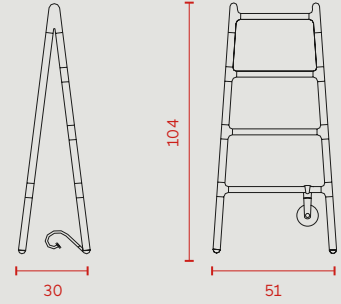

SCALETTA 180

SCALETTA 140

SCALETTA FREE-STANDING

MATERIALE: ALLUMINIO
 MATERIAL: ALUMINIUM
 MATÉRIEL: ALUMINIUM
 MATERIAL: ALUMINIUM
 MATERIAL: ALUMINIUM

SCALETTA È DOTATA DI CARRUCOLA PER L'AVVOLGIMENTO DEL CAVO ELETTRICO.
 SCALETTA IS EQUIPPED WITH A PULLEY FOR HOUSING THE ELECTRIC CABLE.
 SCALETTA EST DOTÉE DE POULIE POUR LE LOGEMENT DU CÂBLE ÉLECTRIQUE.
 SCALETTA IST ZUR UNTERBRINGUNG DES STROMKABELS MIT EINER KABELROLLE AUSGESTATTET.
 SCALETTA CUENTA CON POLEA PARA EL ALOJAMIENTO DEL CABLE ELÉCTRICO.