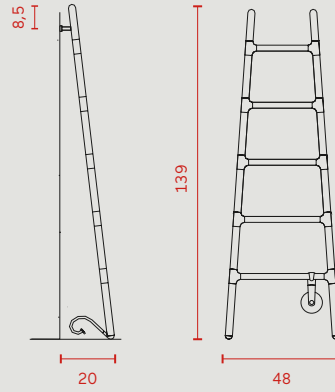

SCALETTA 180

SCALETTA 140

SCALETTA FREE-STANDING

MATERIALE: ALLUMINIO
 MATERIAL: ALUMINIUM
 MATÉRIEL: ALUMINIUM
 MATERIAL: ALUMINIUM
 MATERIAL: ALUMINIUM

SCALETTA È DOTATA DI CARRUCOLA PER L'AVVOLGIMENTO DEL CAVO ELETTRICO.
 SCALETTA IS EQUIPPED WITH A PULLEY FOR HOUSING THE ELECTRIC CABLE.
 SCALETTA EST DOTÉE DE POULIE POUR LE LOGEMENT DU CÂBLE ÉLECTRIQUE.
 SCALETTA IST ZUR UNTERBRINGUNG DES STROMKABELS MIT EINER KABELROLLE AUSGESTATTET.
 SCALETTA CUENTA CON POLEA PARA EL ALOJAMIENTO DEL CABLE ELÉCTRICO.

SU RICHIESTA, SCALETTA È DISPONIBILE IN TUTTI I COLORI DELLA GAMMA TUBES, PIÙ DI 260 DELLA SCALA RAL.
 ON REQUEST, SCALETTA IS AVAILABLE IN ALL THE COLOURS OF THE TUBES RANGE, MORE THAN 260 RAL COLOURS.
 SUR DEMANDE, SCALETTA EST AVAILABLE EN TOUTES LES COULEURS DE LA GAMME TUBES, PLUS DE 260 DU NUancier RAL.
 AUF ANFRAGE IST SCALETTA IN ALLEN FARBEN VON TUBES ERHÄLTICH, ÜBER 260 RAL-FARBEN.
 BAJO PEDIDO, SCALETTA ESTÁ DISPONIBLE EN TODOS LOS COLORES DE LA GAMA TUBES, MÁS DE 260 DE LA TABLA DE COLORES RAL.