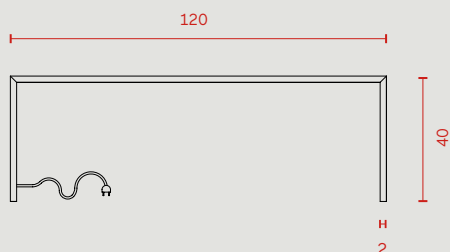

Square Bench

DESIGN LUDOVICA + ROBERTO PALOMBA

80 W MAX

SQUARE BENCH 120

SQUARE BENCH 170

MATERIALE: ALLUMINIO E ACCIAIO
MATERIAL: ALUMINIUM AND STEEL
MATÉRIEL: ALUMINIUM ET ACIER
MATERIAL: ALUMINIUM UND STAHL
MATERIAL: ALUMINIO Y ACERO

CAVO DI ALIMENTAZIONE: BIANCO
CONNECTION CABLE: WHITE
CÂBLE DE RACCORDEMENT: BLANC
ANSCHLUSSKABEL: WEISS
CABLE DE CONEXIÓN: BLANCO

SQUARE BENCH È DISPONIBILE IN TUTTI I COLORI DELLA GAMMA TUBES, PIÙ DI 260 DELLA SCALA RAL.
SQUARE BENCH IS AVAILABLE IN ALL THE COLOURS OF THE TUBES RANGE, MORE THAN 260 RAL COLOURS.
SQUARE BENCH EST AVALABLE EN TOUTES LES COULEURS DE LA GAMME TUBES, PLUS DE 260 DU NUANCIER RAL.
SQUARE BENCH IST IN ALLEN FARBEN VON TUBES ERHÄLTICH, ÜBER 260 RAL-FARBEN.
SQUARE BENCH ESTÁ DISPONIBLE EN TODOS LOS COLORES DE LA GAMA TUBES, MÁS DE 260 DE LA TABLA DE COLORES RAL.