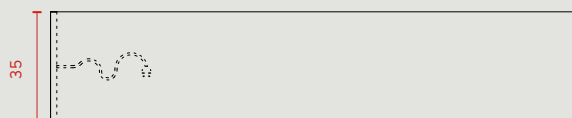

Square Bench

DESIGN LUDOVICA + ROBERTO PALOMBA

80 W MAX

SQUARE BENCH 120

SQUARE BENCH 170

MATERIALE: ALLUMINIO E ACCIAIO
MATERIAL: ALUMINIUM AND STEEL
MATÉRIEL: ALUMINIUM ET ACIER
MATERIAL: ALUMINIUM UND STAHL
MATERIAL: ALUMINIO Y ACERO

CAVO DI ALIMENTAZIONE: BIANCO
CONNECTION CABLE: WHITE
CÂBLE DE RACCORDEMENT: BLANC
ANSCHLUSSKABEL: WEISS
CABLE DE CONEXIÓN: BLANCO

SQUARE BENCH È DISPONIBILE IN TUTTI I COLORI DELLA GAMMA TUBES, PIÙ DI 260 DELLA SCALA RAL.
SQUARE BENCH IS AVAILABLE IN ALL THE COLOURS OF THE TUBES RANGE, MORE THAN 260 RAL COLOURS.
SQUARE BENCH EST AVALABLE EN TOUTES LES COULEURS DE LA GAMME TUBES, PLUS DE 260 DU NUANCIER RAL.
SQUARE BENCH IST IN ALLEN FARBEN VON TUBES ERHÄLTICH, ÜBER 260 RAL-FARBEN.
SQUARE BENCH ESTÁ DISPONIBLE EN TODOS LOS COLORES DE LA GAMA TUBES, MÁS DE 260 DE LA TABLA DE COLORES RAL.