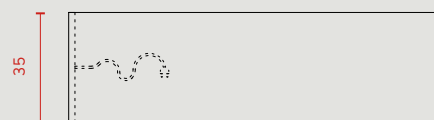

Square Bench

DESIGN LUDOVICA + ROBERTO PALOMBA

80 W MAX

SQUARE BENCH 120

SQUARE BENCH 170

MATERIALE: ALLUMINIO E ACCIAIO
MATERIAL: ALUMINIUM AND STEEL
MATÉRIEL: ALUMINIUM ET ACIER
MATERIAL: ALUMINIUM UND STAHL
MATERIAL: ALUMINIO Y ACERO

CAVO DI ALIMENTAZIONE: BIANCO
CONNECTION CABLE: WHITE
CÂBLE DE RACCORDEMENT: BLANC
ANSCHLUSSKABEL: WEISS
CABLE DE CONEXIÓN: BLANCO

SQUARE BENCH È DISPONIBILE IN TUTTI I COLORI DELLA GAMMA TUBES, PIÙ DI 260 DELLA SCALA RAL.
SQUARE BENCH IS AVAILABLE IN ALL THE COLOURS OF THE TUBES RANGE, MORE THAN 260 RAL COLOURS.
SQUARE BENCH EST AVALABLE EN TOUTES LES COULEURS DE LA GAMME TUBES, PLUS DE 260 DU NUANCIER RAL.
SQUARE BENCH IST IN ALLEN FARBEN VON TUBES ERHÄLTICH, ÜBER 260 RAL-FARBEN.
SQUARE BENCH ESTÁ DISPONIBLE EN TODOS LOS COLORES DE LA GAMA TUBES, MÁS DE 260 DE LA TABLA DE COLORES RAL.