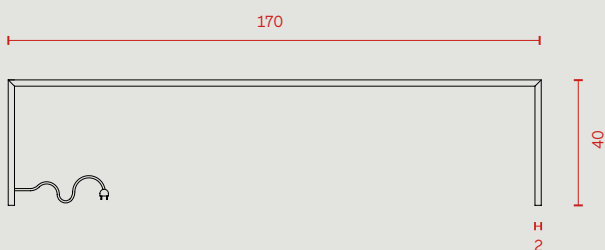

Square Bench

DESIGN LUDOVICA + ROBERTO PALOMBA

80 W MAX

SQUARE BENCH 120

SQUARE BENCH 170

MATERIALE: ALLUMINIO E ACCIAIO
MATERIAL: ALUMINIUM AND STEEL
MATÉRIEL: ALUMINIUM ET ACIER
MATERIAL: ALUMINIUM UND STAHL
MATERIAL: ALUMINIO Y ACERO

CAVO DI ALIMENTAZIONE: BIANCO
CONNECTION CABLE: WHITE
CÂBLE DE RACCORDEMENT: BLANC
ANSCHLUSSKABEL: WEISS
CABLE DE CONEXIÓN: BLANCO

SQUARE BENCH È DISPONIBILE IN TUTTI I COLORI DELLA GAMMA TUBES, PIÙ DI 260 DELLA SCALA RAL.
SQUARE BENCH IS AVAILABLE IN ALL THE COLOURS OF THE TUBES RANGE, MORE THAN 260 RAL COLOURS.
SQUARE BENCH EST AVALABLE EN TOUTES LES COULEURS DE LA GAMME TUBES, PLUS DE 260 DU NUANCIER RAL.
SQUARE BENCH IST IN ALLEN FARBEN VON TUBES ERHÄLTICH, ÜBER 260 RAL-FARBEN.
SQUARE BENCH ESTÁ DISPONIBLE EN TODOS LOS COLORES DE LA GAMA TUBES, MÁS DE 260 DE LA TABLA DE COLORES RAL.