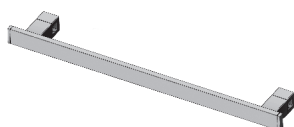

Toallero de 50 cm para modelo KUBIK Horizontal y Vertical

Se puede instalar libremente entre los elementos del modelo KUBIK incluidos los calentadores de toallas, con las siguientes limitaciones.

Versión de columna única   N.º el. Mínimo 20
Versión de doble columna   N.º el. Mínimo 20   N.º el. Máximo 32
Version CROMADA cód   ZAKG#PS060CRO   Acabado cromado   €

Accesorios de baño BASICS 20, BASICS 25 Y COLOR_X

Modelo	Código	Descripción	Acabados	Precio (€)
BASICS 20	ZA20#AP... ZA20G#AP...	Percha de color Basics 20 Percha GALVÁNICA Basics 20	Todos los colores de TUBES Todos los acabados galvanicos TUBES	
BASICS 25	ZA25#AP... ZA25G#AP...	Percha de color Basics 25 (NO BA25G) Percha GALVÁNICA Basics 25 (NO BA25G)	Todos los colores de TUBES Todos los acabados galvanicos TUBES	
COLOR_X	ZA10#AP... ZA10G#AP...	Percha de color COLOR_X Percha GALVÁNICA COLOR_X	Todos los colores de TUBES Todos los acabados galvanicos TUBES