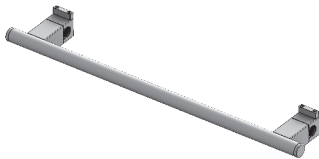

Toallero de 50 cm para la familia BASICS 14 Horizontal y Vertical

Se puede instalar libremente entre los elementos del modelo BASICS 14 incluidos los calentadores de toallas.

Versión de columna única   N.º el. Mínimo 20
Versión de doble columna   N.º el. Mínimo 20   N.º el. Máximo 34

Version CROMADA cód   ZA14G#PS060CRO

Acabado cromado   €