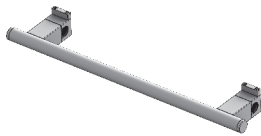

Version à colonne simple

N° él. Minimum 12

Version double colonne

N° él. Minimum 12 N° él. Max 26

ZA14G#PS040CRO

Finition Chromée

€

Porte-serviettes L. 40 cm pour la gamme BASICS 14 Horizontal et Vertical