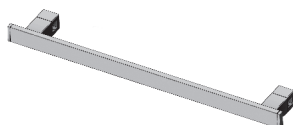

Porte-serviettes L. 50 cm pour modèle KUBIK Horizontal et Vertical

Peut être installé librement entre les éléments du modèle KUBIK, y compris les sèche-serviettes, avec les restrictions suivantes.

Version à colonne simple

N° él. Minimum 206

Version double colonne

N° él. Minimum 20 N° él. Max 32

Version CHROMÉ cod.

ZAKG#PS060CRO

Finition Chromée

€

Accessoires bain BASICS 20, BASICS 25 et COLOR_X

Modèle	Référence	Description	Finitions	Prix (€)
BASICS 20	ZA20#AP... ZA20G#AP...	Crochet Coloré Basics 20 Crochet GALVANIQUE Basics 20	Toutes les couleurs TUBES Toutes les finitions galvaniques TUBES	
BASICS 25	ZA25#AP... ZA25G#AP...	Crochet Coloré Basics 25 (PAS BA25G) Crochet GALVANIQUE Basics 25 (PAS BA25G)	Toutes les couleurs TUBES Toutes les finitions galvaniques TUBES	
COLOR_X	ZA10#AP... ZA10G#AP...	Crochet Coloré COLOR_X Crochet GALVANIQUE COLOR_X	Toutes les couleurs TUBES Toutes les finitions galvaniques TUBES