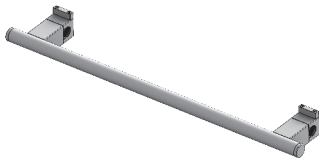

Version à colonne simple

N° él. Minimum 12

Version double colonne

N° él. Minimum 12 N° él. Max 26

ZA14G#PS040CRO

Finition Chromée

€

Porte-serviettes L. 40 cm pour la gamme BASICS 14 Horizontal et Vertical

Peut être installé librement entre les éléments du modèle BASICS 14, y compris les sèche-serviettes

Version à colonne simple

N° él. Minimum 16

Version double colonne

N° él. Minimum 16 N° él. Max 30

Version CHROMÉ cod.

ZA14G#PS050CRO

Finition Chromée

€

Porte-serviettes L. 50 cm pour la gamme BASICS 14 Horizontal et Vertical

Peut être installé librement entre les éléments du modèle BASICS 14, y compris les sèche-serviettes