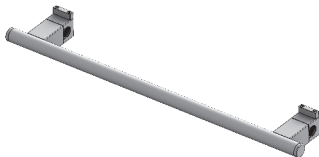

Finitura Cromata €

Porta Salviette L. 30 cm per la famiglia BASICS 14 Orizzontale e Verticale

Installabile liberamente tra gli elementi del modello BASICS 14 compresi gli scaldasalviette.

Versione singola colonna N° el. Minimo 12
Versione doppia colonna N° el. Minimo 12 N° el. Max 26

ZA14G#PS040CRO

Finitura Cromata €

Porta Salviette L. 40 cm per la famiglia BASICS 14 Orizzontale e Verticale

Installabile liberamente tra gli elementi del modello BASICS 14 compresi gli scaldasalviette.

Versione singola colonna N° el. Minimo 16
Versione doppia colonna N° el. Minimo 16 N° el. Max 30

Versione Cromata cod. ZA14G#PS050CRO

Finitura Cromata €

Porta Salviette L. 50 cm per la famiglia BASICS 14 Orizzontale e Verticale

Installabile liberamente tra gli elementi del modello BASICS 14 compresi gli scaldasalviette.