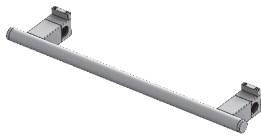

Accessori bagno PLAIN

Modello	Codice	Descrizione	Finiture	Prezzo (€)
PLAIN	ZATPV#04 ZATPV#06 ZATPV#08	Porta salviette cm. 28 per PLAIN colorato (solo 4 elementi) Porta salviette cm. 42 per PLAIN colorato (solo 6 elementi) Porta salviette cm. 56 per PLAIN colorato (solo 8 elementi)	Tutti i colori TUBES	
	ZATPVG#04 ZATPVG#06 ZATPVG#08	Porta salviette cm. 28 per PLAIN GALVANICO (solo 4 elementi) Porta salviette cm. 42 per PLAIN GALVANICO (solo 6 elementi) Porta salviette cm. 56 per PLAIN GALVANICO (solo 8 elementi)	Tutte le finiture Galvaniche TUBES	

Finitura Cromata €

Porta Salviette L. 30 cm per la famiglia BASICS 14 Orizzontale e Verticale

Installabile liberamente tra gli elementi del modello BASICS 14 compresi gli scaldasalviette.

Versione singola colonna N° el. Minimo 12
Versione doppia colonna N° el. Minimo 12 N° el. Max 26

ZA14G#PS040CRO

Finitura Cromata €

Porta Salviette L. 40 cm per la famiglia BASICS 14 Orizzontale e Verticale

Installabile liberamente tra gli elementi del modello BASICS 14 compresi gli scaldasalviette.

Versione singola colonna N° el. Minimo 16
Versione doppia colonna N° el. Minimo 16 N° el. Max 30