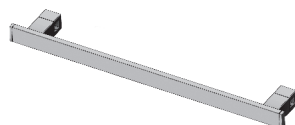

€

Porta Salviette L. 40 cm per modello KUBIK Orizzontale e Verticale

Installabile liberamente tra gli elementi del modello KUBIK compresi gli scaldasalviette, con le seguenti limitazioni

Versione singola colonna

Porta Salviette L. 50 cm per modello KUBIK Orizzontale e Verticale

Installabile liberamente tra gli elementi del modello KUBIK compresi gli scaldasalviette, con le seguenti limitazioni.

Versione singola colonna