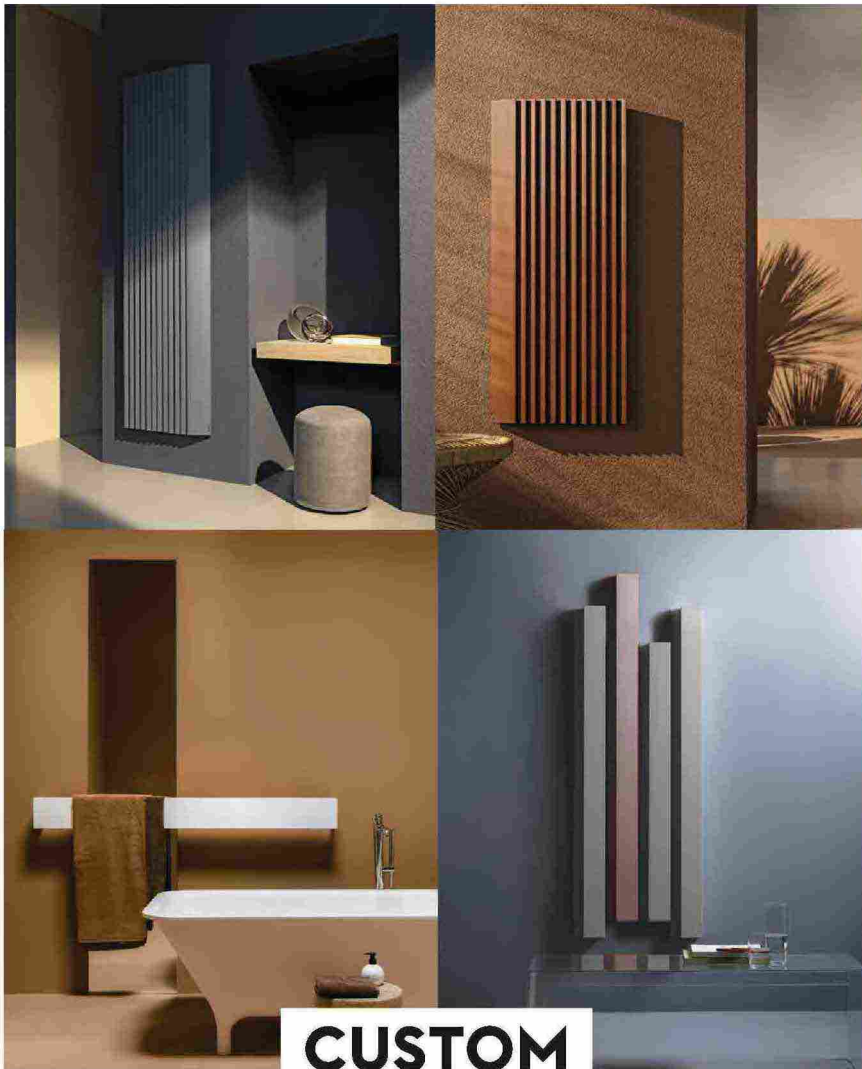

# AROUND WATER

BATHS • WELLNESS • SURFACES

### Ogni spazio e progetto può assumere una diversa anima

Per Tubes la componibilità è una vera e propria attitudine. Moduli, forme e geometrie si sommano regalando ogni volta una diversa identità al corpo scaldante, il tutto all'insegna della massima customizzazione. Componibilità che nasce dall'esigenza di agevolare il lavoro di architetti e designer, adeguandosi di volta in volta ai loro progetti e dando forma alla loro creatività. ■