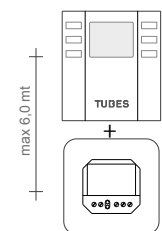

Thermostat programmable numérique (réf. ZRF007)