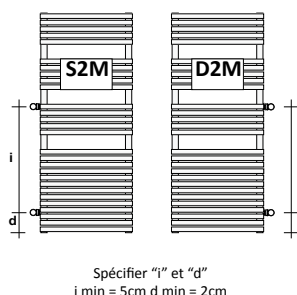

VERSION EN RACCORDEMENT STANDARD (raccordements OB1)

RACCORDEMENTS Les sèche-serviettes sont fournis de série avec des raccords « OB1 »

Si des raccords différents sont nécessaires, ceux-ci doivent être impérativement indiqués dans la commande. IL EST IMPORTANT que les raccords des sèche-serviettes et des radiateurs raccordés à la même installation aient tous la même configuration, sous risque de présenter des problèmes de fonctionnement.

Raccordement spécial

Fournie sur demande AVEC supplément de prix de

Raccordements sur demande

Disponible sur demande SANS supplément de prix.

Raccordements sur mesure

Disponible sur demande AVEC supplément de prix de

Vannes thermostatiques standard – Z1TLNR-

Pour plus d'informations sur le choix des vannes, voir p. 310

Référence	Description	Finitions	Prix (€)
Z1TLNR#ANR12...	Paire de Vanne + Détendeur de 1/2" en équerre Cuivre et/ou Multicouche de 1/2"	Blanc standard Couleur C1/C2/C3	
Z1TLNRG#ANR12..	Paire de Vanne + Détendeur de 1/2" en équerre Cuivre et/ou Multicouche de 1/2"	Chrome brillant	
Z1KITRAC#001	KIT Raccords étanches pour Paire de vannes 6 pc - 2x Z1RAC#R12CRO Joint torique installation cuivre de 12 mm - 2x Z1RAC#R14CRO Joint torique installation cuivre de 14 mm - 2x Z1AC#M03CRO Multicouche 24x19x11,5/12-16x2/2,25 mm	Chrome brillant	
ZRCF3#9010	Kit rondelle cache-trou pour sèche-serviettes	Blanc standard	
ZRCF3G#CRO	Kit rondelle cache-trou pour sèche-serviettes	Chrome brillant