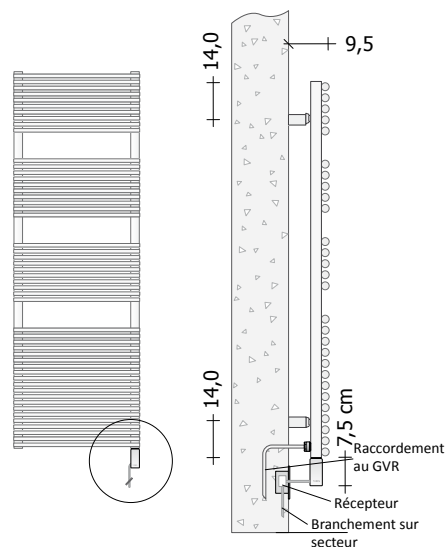

Raccordement sans fil avec Terminaison Standard

Thermostat programmable numérique (réf. ZRF007)

Raccordement sans fil avec Terminaison DESIGN peinte dans la même couleur (fournie avec supplément de prix)

Thermostat programmable numérique sans fil ECODesign + Récepteur