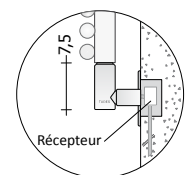

VERSION ÉLECTRIQUE AVEC RÉGLAGE SANS FIL Eco Design

Raccordement sans fil avec Terminaison Standard

Thermostat programmable numérique sans fil ECODesign + Récepteur

Raccordement sans fil avec Terminaison DESIGN peinte dans la même couleur (fournie avec supplément de prix)