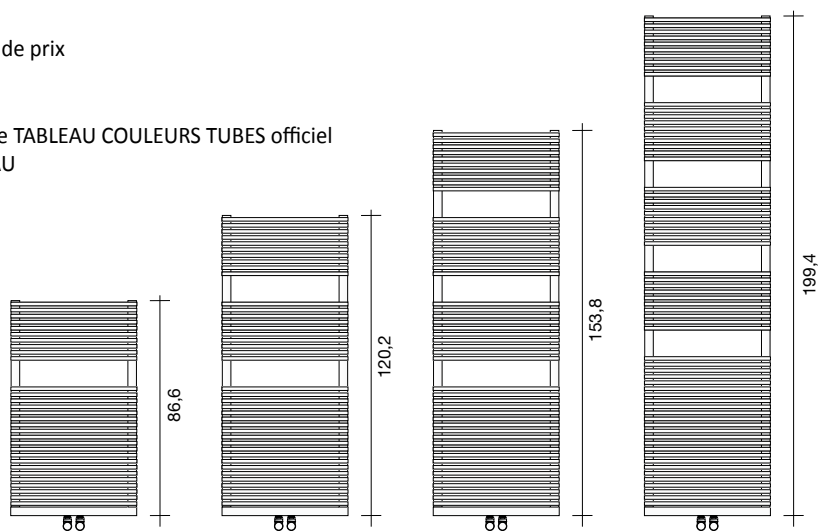

Référence du produit **BA14I5#120050I5ST9010**

- BA14I5#120050 Référence article indiquée dans le tableau de prix
- OI5 Référence raccord
- ST Référence support Standard *
- 9010 Référence couleur/ finition indiquée dans le TABLEAU COULEURS TUBES officiel
- pour les supports spéciaux, voir la page SUPPORTS EN DRAPEAU

SUPPLÉMENTS COULEUR

Finitions et Anodisations voir page 5 ou le tableau des couleurs à la fin de cette liste de prix.

BA14I5#... hydraulique

Modèle	H (cm)	L (cm)	Entraxe (cm)	Puissance thermique en Watt				Prix Blanc Standard Cat. C0 (€)	Prix Catégorie C1/C2 (€)	Prix Catégorie Cat. C3 (€)	Prix Chromé G0 (€)
				Version COLORÉE		Version CHROMÉ					
				ΔT. 50°C	ΔT. 30°C	ΔT. 50°C	ΔT. 30°C				
BA14I5#080040	86,6	40,0	5,0	367	204	271	142				
BA14I5#080050	86,6	50,0	5,0	459	255	345	182				
BA14I5#080060	86,6	60,0	5,0	550	306	418	222				
BA14I5#120040	120,2	40,0	5,0	488	270	386	204				
BA14I5#120050	120,2	50,0	5,0	610	338	471	250				
BA14I5#120060	120,2	60,0	5,0	732	405	556	297				
BA14I5#150040	153,8	40,0	5,0	598	331	481	249				
BA14I5#150050	153,8	50,0	5,0	747	413	585	306				
BA14I5#150060	153,8	60,0	5,0	896	496	689	363				
BA14I5#190040	199,4	40,0	5,0	781	429	625	323				
BA14I5#190050	199,4	50,0	5,0	977	536	758	394				
BA14I5#190060	199,4	60,0	5,0	1172	643	891	465				

Dans la version chromée (galvanique), la référence BA14I5 devient BA14I5G

DANS L' EMBALLAGE

Les sèche-serviettes sont fournis avec leurs supports standard (réf. ST), qui incluent les supports de fixation murale, les chevilles à pression et le purgeur correspondant. L'ensemble est présent dans l'emballage et inclus dans le prix.