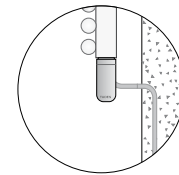

VERSION ÉLECTRIQUE AVEC TERMINAISON

(Disponible uniquement pour le marché hors CEE et/ou raccordé à une installation domotique avec les caractéristiques correspondant à la réglementation ECODesign)

Branchement sur secteur avec Terminaison Standard

Branchement sur secteur avec Terminaison DESIGN peinte dans la même couleur (fournie avec supplément de prix)

VERSION ÉLECTRIQUE AVEC THERMOSTAT ECODesign

Branchement sur secteur

Thermostat d'Ambiance ECODesign

VERSION ÉLECTRIQUE AVEC RÉGLAGE SANS FIL Eco Design

Raccordement sans fil avec Terminaison Standard

Thermostat programmable numérique sans fil ECODesign + Récepteur

Raccordement sans fil avec Terminaison DESIGN peinte dans la même couleur (fournie avec supplément de prix)

Thermostat programmable numérique (réf. ZRF007)