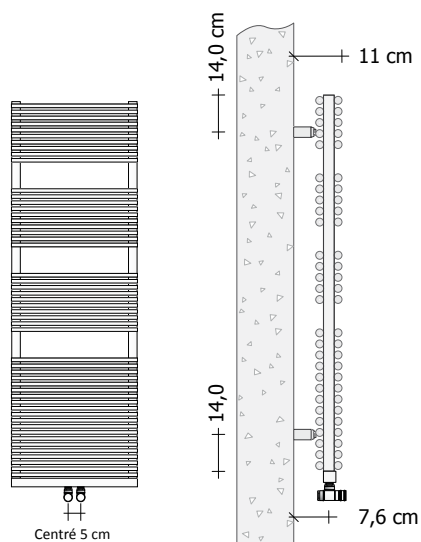

(cod. ST) Support
MURAL STANDARD

Vannes thermostatisables standard – Z1TLNR-

Pour plus d'informations sur le choix des vannes, voir p. 310

	Référence	Description	Finitions	Prix (€)
	Z1TLNR#ANR12...	Paire de Vanne + Détendeur de 1/2" en équerre Cuivre et/ou Multicouche de 1/2"	Blanc standard Couleur C1/C2/C3	
	Z1TLNRG#ANR12..	Paire de Vanne + Détendeur de 1/2" en équerre Cuivre et/ou Multicouche de 1/2"	Chrome brillant	
	Z1KITRAC#001	KIT Raccords étanches pour Paire de vannes 6 pc - 2x Z1RAC#R12CRO Joint torique installation cuivre de 12 mm - 2x Z1RAC#R14CRO Joint torique installation cuivre de 14 mm - 2x Z1AC#M03CRO Multicouche 24x19x11,5/12-16x2/2,25 mm	Chrome brillant	
	ZRCF3#9010	Kit rondelle cache-trou pour sèche-serviettes	Blanc standard	
	ZRCF3G#CRO	Kit rondelle cache-trou pour sèche-serviettes	Chrome brillant