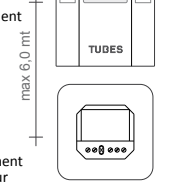

Raccordement sans fil avec Terminaison DESIGN peinte dans la même couleur (fournie avec supplément de prix)