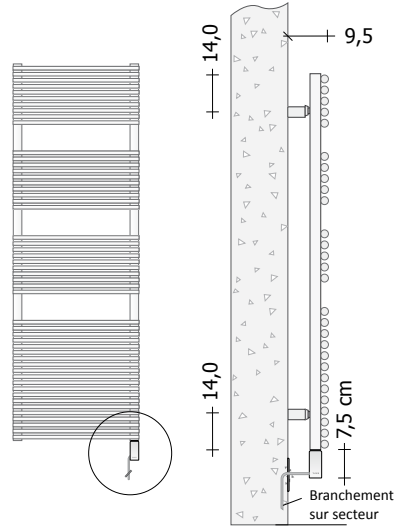

VERSION ÉLECTRIQUE AVEC TERMINAISON

(Disponible uniquement pour le marché hors CEE et/ou raccordé à une installation domotique avec les caractéristiques correspondant à la réglementation ECODesign)

Branchement sur secteur avec Terminaison Standard

Branchement sur secteur avec Terminaison DESIGN peinte dans la même couleur (fournie avec supplément de prix)