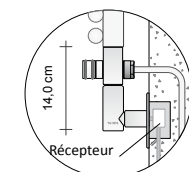

Raccordement sans fil avec Terminaison DESIGN peinte dans la même couleur (fournie avec supplément de prix)