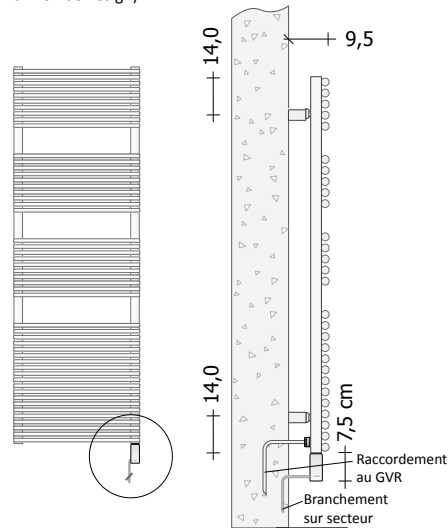

VERSION MIXTE B2R AVEC TERMINAISON STANDARD* et raccordement GVR distant

(Disponible uniquement pour le marché hors_CEE et/ou connecté à un système domotique avec les caractéristiques conformes à la norme ECODesign)

Branchement sur secteur avec Terminaison Standard

Branchement sur secteur avec Terminaison DESIGN peinte dans la même couleur (fournie avec supplément de prix)