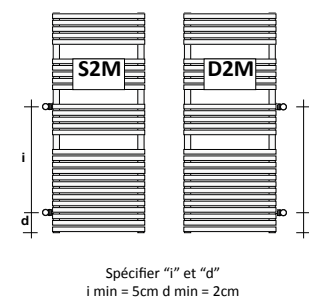

VERSION EN RACCORDEMENT STANDARD
(raccords OB1)

VERSION EN RACCORDEMENT STANDARD
(raccords B2R)

Vannes thermostatiques standard – Z1TLNR-
Pour plus d'informations sur le choix des vannes, voir p. 310

Référence	Description	Finitions	Prix (€)
Z1TLNR#ANR12...	Paire de Vanne + Détendeur de 1/2" en équerre Cuivre et/ou Multicouche de 1/2"	Blanc standard Couleur C1/C2/C3	
Z1TLNRG#ANR12..	Paire de Vanne + Détendeur de 1/2" en équerre Cuivre et/ou Multicouche de 1/2"	Chrome brillant	
Z1KITRAC#001	KIT Raccords étanches pour Paire de vannes 6 pc - 2x Z1RAC#R12CRO Joint torique installation cuivre de 12 mm - 2x Z1RAC#R14CRO Joint torique installation cuivre de 14 mm - 2x Z1AC#M03CRO Multicouche 24x19x11,5/12-16x2/2,25 mm	Chrome brillant	
ZRCF3#9010	Kit rondelle cache-trou pour sèche-serviettes	Blanc standard	
ZRCF3G#CRO	Kit rondelle cache-trou pour sèche-serviettes	Chrome brillant	