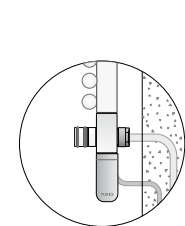

VERSION MIXTE TRADITIONNEL AVEC TERMINAISON (Disponible uniquement pour le marché hors_CEE et/ou connecté à un système domotique avec les caractéristiques conformes à la norme ECODesign)

Branchement sur secteur avec Terminaison Standard

Branchement sur secteur avec Terminaison DESIGN peinte dans la même couleur (fournie avec supplément de prix)

Raccordement avec vannes traditionnelles

VERSION MIXTE TRADITIONNEL AVEC THERMOSTAT ECODesign Raccordement avec vannes traditionnelles

Raccordement avec vannes traditionnelles

Thermostat d'Ambiance ECODesign

VERSION MIXTE TRADITIONNEL AVEC RÉGLAGE SANS FIL EcoDesign Raccordement avec vannes traditionnelles

Raccordement sans fil avec Terminaison Standard

Raccordement sans fil avec Terminaison DESIGN peinte dans la même couleur (fournie avec supplément de prix)

Thermostat programmable numérique (réf. ZRF007)

Thermostat programmable numérique sans fil ECODesign + Récepteur