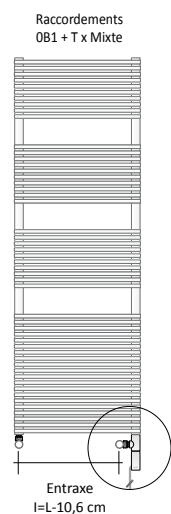

Raccordement sans fil avec Terminaison Standard

Raccordement sans fil avec Terminaison DESIGN peinte dans la même couleur (fournie avec supplément de prix)

Thermostat programmable numérique (réf. ZRF007)