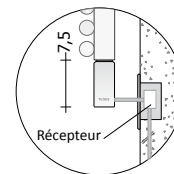

Thermostat programmable numérique (réf. ZRF007)