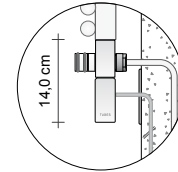

Branchement sur secteur avec Terminaison DESIGN peinte dans la même couleur (fournie avec supplément de prix)

Raccordement avec vannes traditionnelles