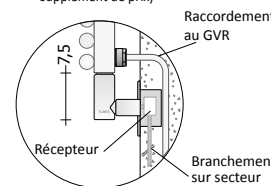

Raccordement sans fil avec Terminaison DESIGN peinte dans la même couleur (fournie avec supplément de prix)