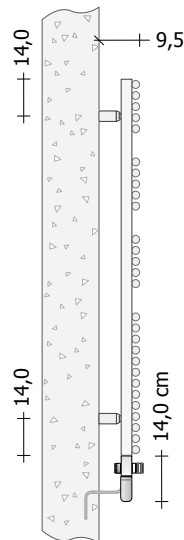

Raccordement avec vannes traditionnelles

Thermostat d'Ambiance ECODesign