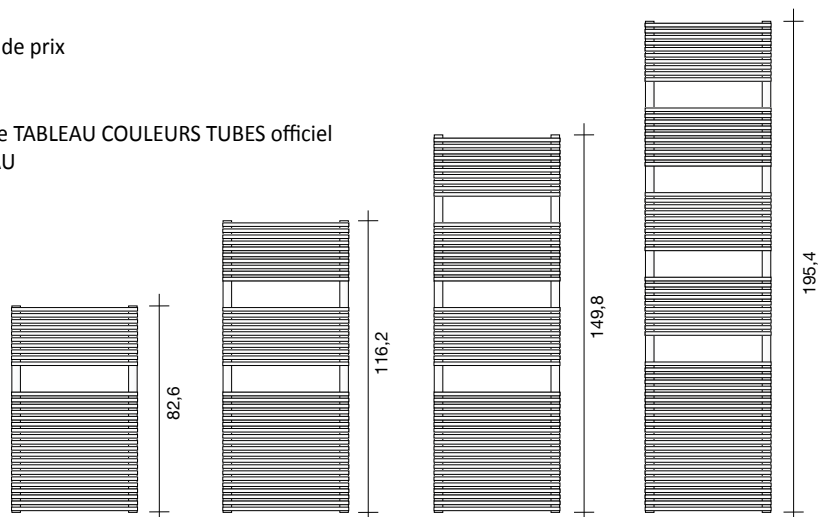

Référence du produit **BA14D#1200500B1ST9010**

- BA14D#120050 Référence article indiquée dans le tableau de prix
- OB1 Référence raccord, voir fiche technique
- ST Référence support Standard *
- 9010 Référence couleur/ finition indiquée dans le TABLEAU COULEURS TUBES officiel
- pour les supports spéciaux, voir la page SUPPORTS EN DRAPEAU

SUPPLÉMENTS COULEUR

Finitions et Anodisations voir page 5 ou le tableau des couleurs à la fin de cette liste de prix.

BA14D#... hydraulique

Modèle	H (cm)	L (cm)	Entraxe (cm)	Puissance thermique en Watt Version COLORÉE		Prix Blanc Standard Cat. C0 (€)	Prix Catégorie C1/C2 (€)	Prix Catégorie Cat. C3 (€)
				ΔT. 50°C	ΔT. 30°C			
BA14D#080040	82,6	40,0	36,6	650	339			
BA14D#080050	82,6	50,0	46,6	813	424			
BA14D#080060	82,6	60,0	56,6	975	508			
BA14D#120040	116,2	40,0	36,6	832	433			
BA14D#120050	116,2	50,0	46,6	1040	542			
BA14D#120060	116,2	60,0	56,6	1249	651			
BA14D#150040	149,8	40,0	36,6	995	518			
BA14D#150050	149,8	50,0	46,6	1244	648			
BA14D#150060	149,8	60,0	56,6	1493	778			
BA14D#190040	195,4	40,0	36,6	1249	651			
BA14D#190050	195,4	50,0	46,6	1561	813			
BA14D#190060	195,4	60,0	56,6	1874	976			

Mesures DISPONIBLES SUR COMMANDE :

Toutes les tailles en LARGEUR tous les 10 cm à partir de 70 cm jusqu'à 100 cm sont DISPONIBLES SUR COMMANDE et le prix est calculé à la demande.

DANS L' EMBALLAGE

Les sèche-serviettes sont fournis avec leurs supports standard (réf. ST), qui incluent les supports de fixation murale, les chevilles à pression et le purgeur correspondant. L'ensemble est présent dans l'emballage et inclus dans le prix.