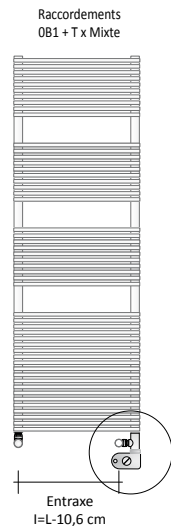

Raccordement avec vannes traditionnelles

Thermostat d'Ambiance ECODesign