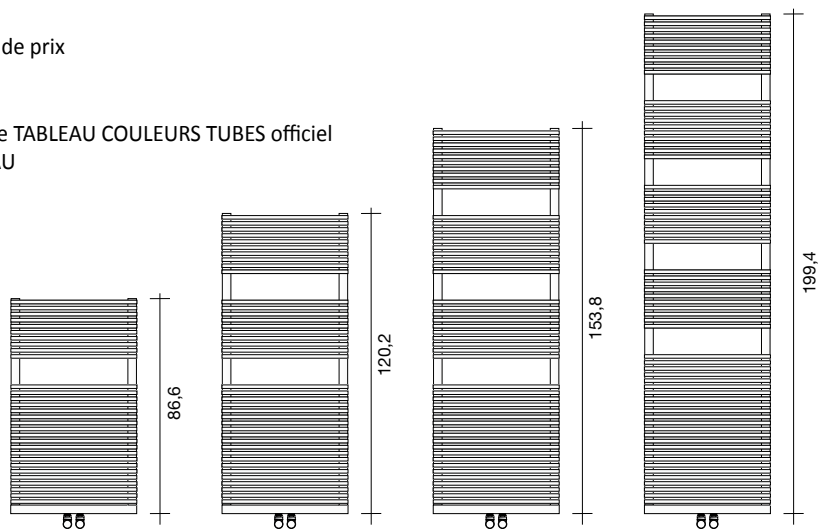

Référence du produit **BA14DI5#120050I5ST9010**

BA14DI5#120050 Référence article indiquée dans le tableau de prix
OI5 Référence raccord
ST Référence support Standard *
9010 Référence couleur/ finition indiquée dans le TABLEAU COULEURS TUBES officiel
* pour les supports spéciaux, voir la page SUPPORTS EN DRAPEAU

SUPPLÉMENTS COULEUR

Finitions et Anodisations voir page 5 ou le tableau des couleurs à la fin de cette liste de prix.

BA14DI5#... hydraulique

Modèle	H (cm)	L (cm)	Entraxe (cm)	Puissance thermique en Watt Version COLORÉE		Prix Blanc Standard Cat. C0 (€)	Prix Catégorie C1/C2 (€)	Prix Catégorie Cat. C3 (€)
				ΔT. 50°C	ΔT. 30°C			
BA14DI5#080040	86,6	40,0	5,0	650	339			
BA14DI5#080050	86,6	50,0	5,0	813	424			
BA14DI5#080060	86,6	60,0	5,0	975	508			
BA14DI5#120040	120,2	40,0	5,0	832	433			
BA14DI5#120050	120,2	50,0	5,0	1040	542			
BA14DI5#120060	120,2	60,0	5,0	1249	651			
BA14DI5#150040	153,8	40,0	5,0	995	518			
BA14DI5#150050	153,8	50,0	5,0	1244	648			
BA14DI5#150060	153,8	60,0	5,0	1493	778			
BA14DI5#190040	199,4	40,0	5,0	1249	651			
BA14DI5#190050	199,4	50,0	5,0	1561	813			
BA14DI5#190060	199,4	60,0	5,0	1874	976			

DANS L' EMBALLAGE

Les sèche-serviettes sont fournis avec leurs supports standard (réf. ST), qui incluent les supports de fixation murale, les chevilles à pression et le purgeur correspondant. L'ensemble est présent dans l'emballage et inclus dans le prix.