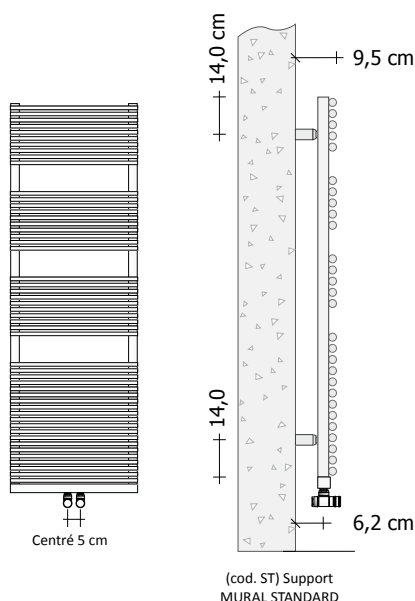

Vannes thermostatisables standard – Z1TLNR-

Pour plus d'informations sur le choix des vannes, voir p. 310

	Référence	Description	Finitions	Prix (€)
	Z1TLNR#ANR12...	Paire de Vanne + Détendeur de 1/2" en équerre Cuivre et/ou Multicouche de 1/2"	Blanc standard Couleur C1/C2/C3	
	Z1TLNRG#ANR12..	Paire de Vanne + Détendeur de 1/2" en équerre Cuivre et/ou Multicouche de 1/2"	Chrome brillant	
	Z1KITRAC#001	KIT Raccords étanches pour Paire de vannes 6 pc - 2x Z1RAC#R12CRO Joint torique installation cuivre de 12 mm - 2x Z1RAC#R14CRO Joint torique installation cuivre de 14 mm - 2x Z1AC#M03CRO Multicouche 24x19x11,5/12-16x2/2,25 mm	Chrome brillant	
	ZRCF3#9010	Kit rondelle cache-trou pour sèche-serviettes	Blanc standard	
	ZRCF3G#CRO	Kit rondelle cache-trou pour sèche-serviettes	Chrome brillant