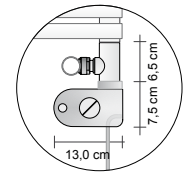

Raccordement avec vannes traditionnelles

Thermostat d'Ambiance ECODesign

VERSION MIXTE TRADITIONNEL AVEC RÉGLAGE SANS FIL EcoDesign Raccordement avec vannes traditionnelles