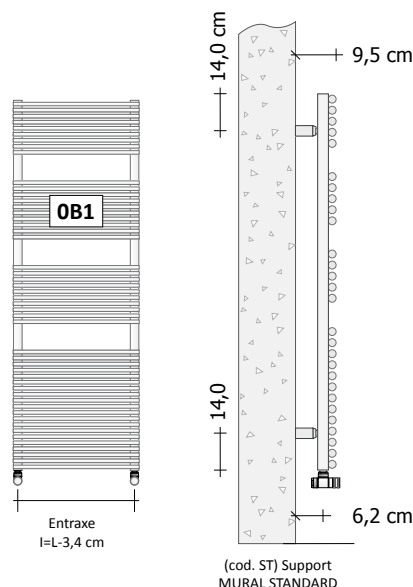

VERSION EN RACCORDEMENT STANDARD
(raccords OB1)

VERSION EN RACCORDEMENT STANDARD
(raccords B2R)

Vannes thermostatiques standard – Z1TLNR-
Pour plus d'informations sur le choix des vannes, voir p. 310

Référence	Description	Finitions	Prix (€)
Z1TLNR#ANR12...	Paire de Vanne + Détendeur de 1/2" en équerre Cuivre et/ou Multicouche de 1/2"	Blanc standard Couleur C1/C2/C3	
Z1TLNRG#ANR12..	Paire de Vanne + Détendeur de 1/2" en équerre Cuivre et/ou Multicouche de 1/2"	Chrome brillant	
Z1KITRAC#001	KIT Raccords étanches pour Paire de vannes 6 pc - 2x Z1RAC#R12CRO Joint torique installation cuivre de 12 mm - 2x Z1RAC#R14CRO Joint torique installation cuivre de 14 mm - 2x Z1AC#M03CRO Multicouche 24x19x11,5/12-16x2/2,25 mm	Chrome brillant	
ZRCF3#9010	Kit rondelle cache-trou pour sèche-serviettes	Blanc standard	
ZRCF3G#CRO	Kit rondelle cache-trou pour sèche-serviettes	Chrome brillant	