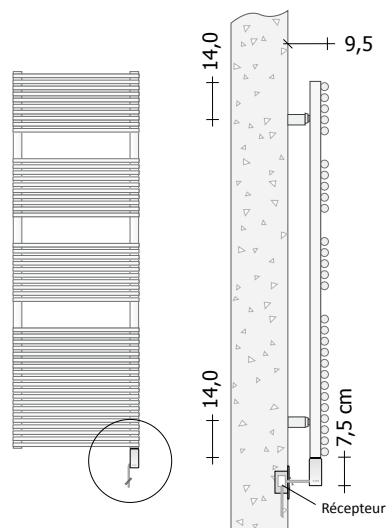

VERSION ÉLECTRIQUE AVEC RÉGLAGE SANS FIL Eco Design

Raccordement sans fil avec Terminaison Standard

Thermostat programmable numérique sans fil ECODesign + Récepteur

Raccordement sans fil avec Terminaison DESIGN peinte dans la même couleur (fournie avec supplément de prix)

Thermostat programmable numérique (réf. ZRF007)