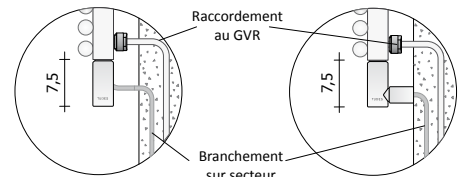

Branchement sur secteur avec Terminaison DESIGN peinte dans la même couleur (fournie avec supplément de prix)

VERSION MIXTE STANDARD - B2R - AVEC THERMOSTAT ECODesign

Raccordement par GVR Groupe Vannes Distant