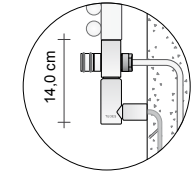

Branchement sur secteur avec Terminaison DESIGN peinte dans la même couleur (fournie avec supplément de prix)

Raccordement avec vannes traditionnelles