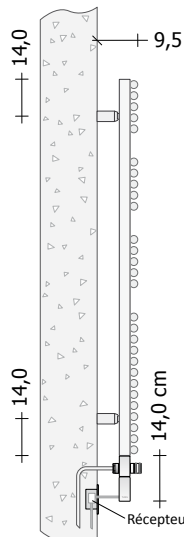

Raccordement sans fil avec Terminaison Standard

Raccordement sans fil avec Terminaison DESIGN peinte dans la même couleur (fournie avec supplément de prix)

Thermostat programmable numérique (réf. ZRF007)

Thermostat programmable numérique sans fil ECODesign + Récepteur