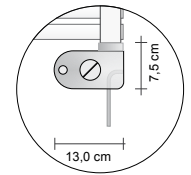

Thermostat d'Ambiance ECODesign