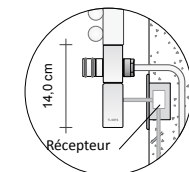

Raccordement sans fil avec Terminaison Standard