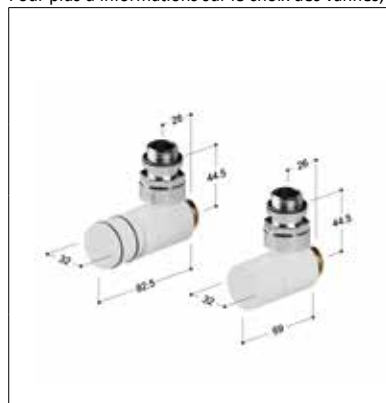

VERSION EN RACCORDEMENT STANDARD
(raccords OB1)

VERSION EN RACCORDEMENT STANDARD
(raccords B2R)

Vannes thermostatiques standard – Z1TLNR-
Pour plus d'informations sur le choix des vannes, voir p. 310

Référence	Description	Finitions	Prix (€)
Z1TLNR#ANR12...	Paire de Vanne + Détendeur de 1/2" en équerre Cuivre et/ou Multicouche de 1/2"	Blanc standard Couleur C1/C2/C3	
Z1TLNRG#ANR12..	Paire de Vanne + Détendeur de 1/2" en équerre Cuivre et/ou Multicouche de 1/2"	Chrome brillant	
Z1KITRAC#001	KIT Raccords étanches pour Paire de vannes 6 pc - 2x Z1RAC#R12CRO Joint torique installation cuivre de 12 mm - 2x Z1RAC#R14CRO Joint torique installation cuivre de 14 mm - 2x Z1AC#M03CRO Multicouche 24x19x11,5/12-16x2/2,25 mm	Chrome brillant	
ZRCF3#9010	Kit rondelle cache-trou pour sèche-serviettes	Blanc standard	
ZRCF3G#CRO	Kit rondelle cache-trou pour sèche-serviettes	Chrome brillant	