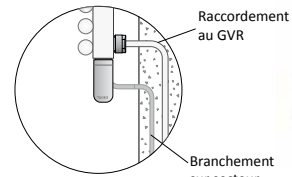

Thermostat d'Ambiance ECODesign