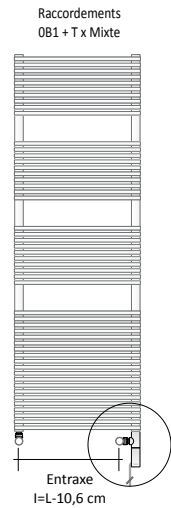

VERSION MIXTE TRADITIONNEL AVEC TERMINAISON (Disponible uniquement pour le marché hors_CEE et/ou connecté à un système domotique avec les caractéristiques conformes à la norme ECODesign)

Branchement sur secteur avec Terminaison Standard