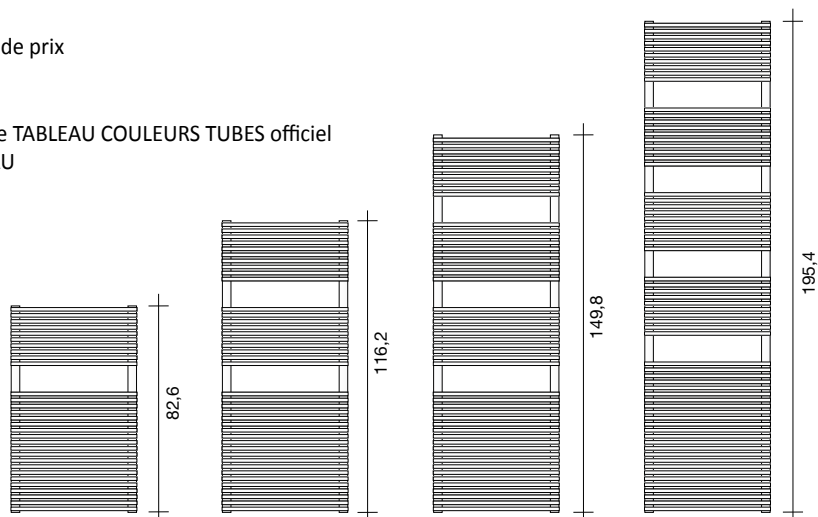

Référence du produit BA14#120050B1ST9010

- BA14#120050 Référence article indiquée dans le tableau de prix
- OB1 Référence raccord, voir fiche technique
- ST Référence support Standard *
- 9010 Référence couleur/ finition indiquée dans le TABLEAU COULEURS TUBES officiel
- pour les supports spéciaux, voir la page SUPPORTS EN DRAPEAU

SUPPLÉMENTS COULEUR

Finitions et Anodisations voir page 5 ou le tableau des couleurs à la fin de cette liste de prix.

EN STOCK

disponible en stock avec raccordement OB1, couleur Blanc Standard et/ou Chromé.
Quantité maximale par article: 5 pièces

BA14#... Hydraulique

Modèle	H (cm)	L (cm)	Entraxe (cm)	Puissance thermique en Watt				Prix Blanc Standard Cat. C0 (€)	Prix Catégorie C1/C2 (€)	Prix Catégorie C3 (€)	Prix Chromé G0 (€)
				Version COLORÉE ΔT. 50°C	Version COLORÉE ΔT. 30°C	Version CHROMÉ ΔT. 50°C	Version CHROMÉ ΔT. 30°C				
ON STOCK EN STOCK											
BA14#080040	82,6	40,0	36,6	367	204	271	142				
BA14#080050	82,6	50,0	46,6	459	255	345	182				
BA14#080060	82,6	60,0	56,6	550	306	418	222				
BA14#120040	116,2	40,0	36,6	488	270	386	204				
BA14#120050	116,2	50,0	46,6	610	338	471	250				
BA14#120060	116,2	60,0	56,6	732	405	556	297				
BA14#150040	149,8	40,0	36,6	598	331	481	249				
BA14#150050	149,8	50,0	46,6	747	413	585	306				
BA14#150060	149,8	60,0	56,6	896	496	689	363				
BA14#190040	195,4	40,0	36,6	781	429	625	323				
BA14#190050	195,4	50,0	46,6	977	536	758	394				
BA14#190060	195,4	60,0	56,6	1172	643	891	465				

Dans la version chromée (galvanique), la référence BA14 devient BA14G

BA14#... hydraulique avec raccordement arrière B2R

Modèle	H (cm)	L (cm)	Entraxe (cm)	Puissance thermique en Watt				Prix Blanc Standard Cat. C0 (€)	Prix Catégorie C1/C2 (€)	Prix Catégorie C3 (€)	Prix Chromé G0 (€)
				Version COLORÉE ΔT. 50°C	Version COLORÉE ΔT. 30°C	Version CHROMÉ ΔT. 50°C	Version CHROMÉ ΔT. 30°C				
BA14#080040B2R	82,6	40,0	36,6	367	204	271	142				
BA14#080050B2R	82,6	50,0	46,6	459	255	345	182				
BA14#080060B2R	82,6	60,0	56,6	550	306	418	222				
BA14#120040B2R	116,2	40,0	36,6	488	270	386	204				
BA14#120050B2R	116,2	50,0	46,6	610	338	471	250				
BA14#120060B2R	116,2	60,0	56,6	732	405	556	297				
BA14#150040B2R	149,8	40,0	36,6	598	331	481	249				
BA14#150050B2R	149,8	50,0	46,6	747	413	585	306				
BA14#150060B2R	149,8	60,0	56,6	896	496	689	363				
BA14#190040B2R	195,4	40,0	36,6	781	429	625	323				
BA14#190050B2R	195,4	50,0	46,6	977	536	758	394				
BA14#190060B2R	195,4	60,0	56,6	1172	643	891	465				

Dans la version chromée (galvanique), la référence BA14 devient BA14G

Groupe vannes à raccordement distant - GVR

Pour plus d'informations sur le choix des vannes, voir p. 310

Référence	Description	Finitions	Prix (€)				
				GVR#1	Groupe vanne Thermostatisable et détendeur à ENCASTREMENT à raccordement DISTANT	Chromée	
GVRTG#1...	Groupe vanne Thermostatique et détendeur à ENCASTREMENT à raccordement DISTANT*	Galvanique					
GVRC#1...	Groupe vanne Thermostatisable et détendeur à ENCASTREMENT à raccordement DISTANT	Colorée					
GVRTC#1...	Groupe vanne Thermostatique et détendeur à ENCASTREMENT à raccordement DISTANT*	Colorée					

Finitions galvaniques : voir le nuancier spécial TUBES
Finitions colorées : voir les catégories C0, C1, C2 et C3 du nuancier Tubes
* Le prix ne comprend pas le coût de la tête thermostatique (voir page 320)

Mesures DISPONIBLES SUR COMMANDE :

Toutes les tailles en LARGEUR tous les 10 cm à partir de 70 cm jusqu'à 100 cm sont DISPONIBLES SUR COMMANDE et le prix est calculé à la demande.

DANS L' EMBALLAGE