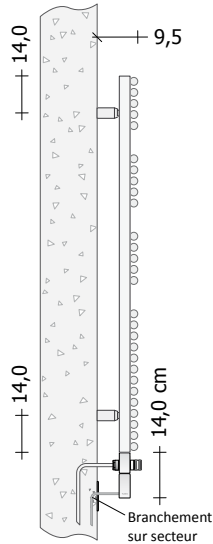

VERSION MIXTE TRADITIONNEL AVEC TERMINAISON (Disponible uniquement pour le marché hors_CEE et/ou connecté à un système domotique avec les caractéristiques conformes à la norme ECODesign)

Branchement sur secteur avec Terminaison Standard

Branchement sur secteur avec Terminaison DESIGN peinte dans la même couleur (fournie avec supplément de prix)

Raccordement avec vannes traditionnelles