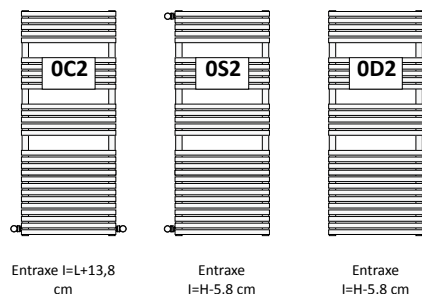

Raccordement spécial

Fournie sur demande AVEC supplément de prix de

Raccordements sur demande

Disponible sur demande SANS supplément de prix.