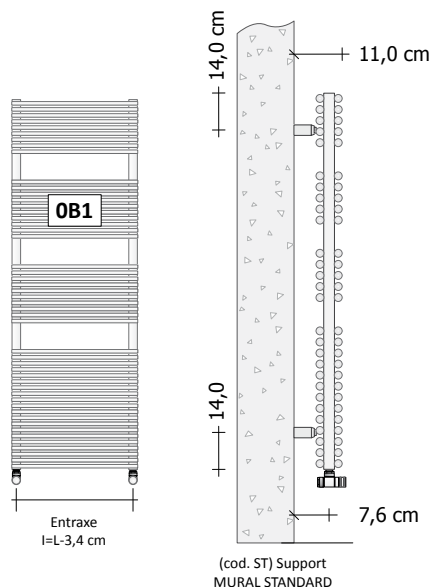

VERSION EN RACCORDEMENT STANDARD (raccordements OB1)

RACCORDEMENTS Les sèche-serviettes sont fournis de série avec des raccords « OB1 »

Si des raccords différents sont nécessaires, ceux-ci doivent être impérativement indiqués dans la commande. IL EST IMPORTANT que les raccords des sèche-serviettes et des radiateurs raccordés à la même installation aient tous la même configuration, sous risque de présenter des problèmes de fonctionnement.

Raccordement spécial

Fournie sur demande AVEC supplément de prix de

Raccordements sur demande

Disponible sur demande SANS supplément de prix.

Raccordements sur mesure

Disponible sur demande AVEC supplément de prix de

Vannes thermostatiques standard – Z1TLNR-

Pour plus d'informations sur le choix des vannes, voir p. 310

Référence	Description	Finitions	Prix (€)
Z1TLNR#ANR12...	Paire de Vanne + Détendeur de 1/2" en équerre Cuivre et/ou Multicouche de 1/2"	Blanc standard Couleur C1/C2/C3	
Z1TLNRG#ANR12..	Paire de Vanne + Détendeur de 1/2" en équerre Cuivre et/ou Multicouche de 1/2"	Chrome brillant	
Z1KITRAC#001	KIT Raccords étanches pour Paire de vannes 6 pc - 2x Z1RAC#R12CRO Joint torique installation cuivre de 12 mm - 2x Z1RAC#R14CRO Joint torique installation cuivre de 14 mm - 2x Z1AC#M03CRO Multicouche 24x19x11,5/12-16x2/2,25 mm	Chrome brillant	
ZRCF3#9010	Kit rondelle cache-trou pour sèche-serviettes	Blanc standard	
ZRCF3G#CRO	Kit rondelle cache-trou pour sèche-serviettes	Chrome brillant