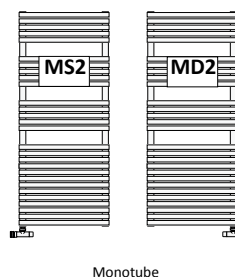

Raccordements sur mesure

Disponible sur demande AVEC supplément de prix de