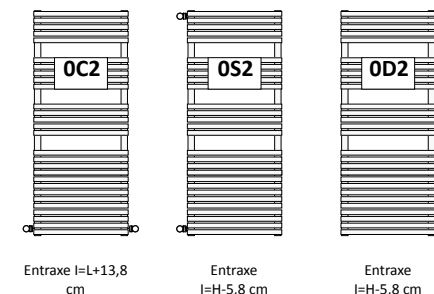

RACCORDEMENTS Les sèche-serviettes sont fournis de série avec des raccords « OB1 »

Si des raccords différents sont nécessaires, ceux-ci doivent être impérativement indiqués dans la commande. IL EST IMPORTANT que les raccords des sèche-serviettes et des radiateurs raccordés à la même installation aient tous la même configuration, sous risque de présenter des problèmes de fonctionnement.

Raccordement spécial

Fournie sur demande AVEC supplément de prix de

Raccordements sur demande

Disponible sur demande SANS supplément de prix.