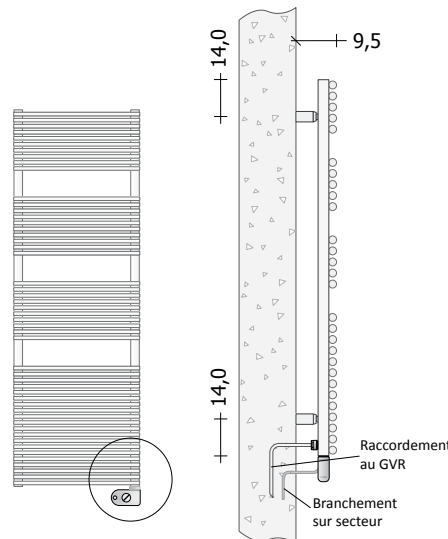

Branchement sur secteur

Thermostat d'Ambiance ECODesign