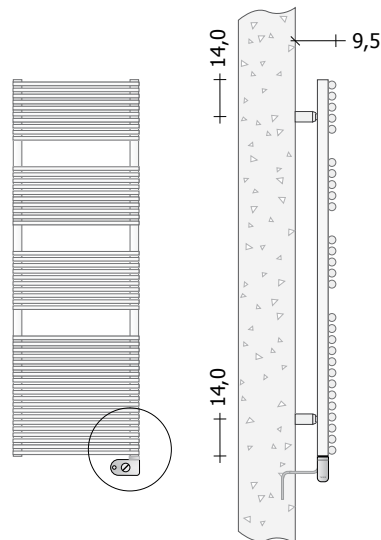

VERSION ÉLECTRIQUE AVEC THERMOSTAT ECODesign

Branchement sur secteur

Thermostat d'Ambiance ECODesign