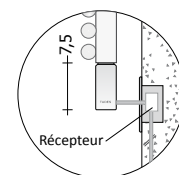

Raccordement sans fil avec Terminaison Standard

Thermostat programmable numérique sans fil ECODesign + Récepteur

Raccordement sans fil avec Terminaison DESIGN peinte dans la même couleur (fournie avec supplément de prix)