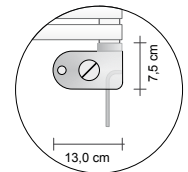

VERSION MIXTE B2R AVEC RÉGLAGE SANS FIL ECODesign

Raccordement par GVR Groupe Vannes Distant