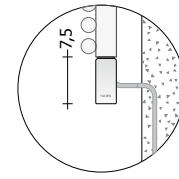

VERSION ÉLECTRIQUE AVEC TERMINAISON

(Disponible uniquement pour le marché hors CEE et/ou raccordé à une installation domotique avec les caractéristiques correspondant à la réglementation ECODesign)

Branchement sur secteur avec Terminaison Standard

Branchement sur secteur avec Terminaison DESIGN peinte dans la même couleur (fournie avec supplément de prix)

VERSION ÉLECTRIQUE AVEC THERMOSTAT ECODesign

Branchement sur secteur

Thermostat d'Ambiance ECODesign

VERSION ÉLECTRIQUE AVEC RÉGLAGE SANS FIL Eco Design

Raccordement sans fil avec Terminaison Standard

Thermostat programmable numérique sans fil ECODesign + Récepteur

Raccordement sans fil avec Terminaison DESIGN peinte dans la même couleur (fournie avec supplément de prix)

Thermostat programmable numérique (réf. ZRF007)