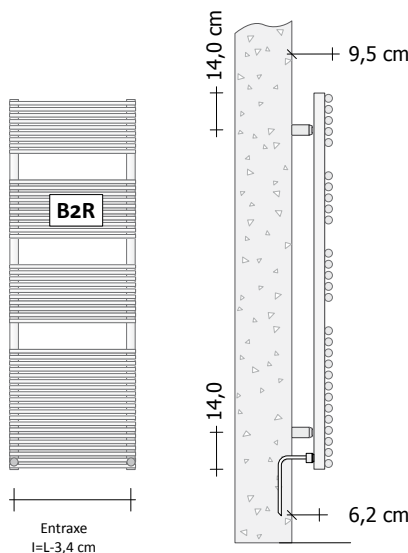

VERSION EN RACCORDEMENT STANDARD
(raccords OB1)

VERSION EN RACCORDEMENT STANDARD
(raccords B2R)

Vannes thermostatiques standard – Z1TLNR-
Pour plus d'informations sur le choix des vannes, voir p. 310

Référence	Description	Finitions	Prix (€)
Z1TLNR#ANR12...	Paire de Vanne + Détendeur de 1/2" en équerre Cuivre et/ou Multicouche de 1/2"	Blanc standard Couleur C1/C2/C3	
Z1TLNRG#ANR12..	Paire de Vanne + Détendeur de 1/2" en équerre Cuivre et/ou Multicouche de 1/2"	Chrome brillant	
Z1KITRAC#001	KIT Raccords étanches pour Paire de vannes 6 pc - 2x Z1RAC#R12CRO Joint torique installation cuivre de 12 mm - 2x Z1RAC#R14CRO Joint torique installation cuivre de 14 mm - 2x Z1AC#M03CRO Multicouche 24x19x11,5/12-16x2/2,25 mm	Chrome brillant	
ZRCF3#9010	Kit rondelle cache-trou pour sèche-serviettes	Blanc standard	
ZRCF3G#CRO	Kit rondelle cache-trou pour sèche-serviettes	Chrome brillant	