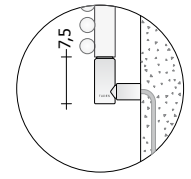

Branchement sur secteur avec Terminaison DESIGN peinte dans la même couleur (fournie avec supplément de prix)