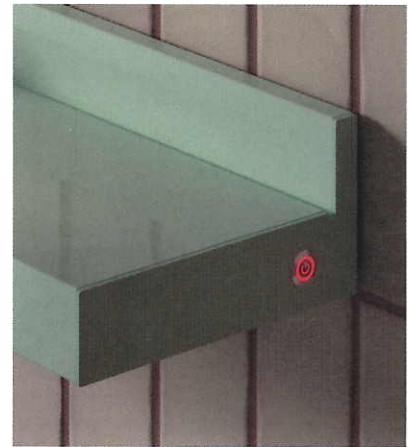

NÚMERO 28 TRIMESTRAL € 5,50 (CONT)

A solução perfeita para aquecer a casa de banho, secar as toalhas, arrumá-las dobradas na prateleira e colocar objetos que não se alteram com o calor. RIFT/Reverse, de Tubes, integra o aquecimento na prateleira do lavatório. Tem uma versão maior com uma zona de madeira para colocar os cosméticos que não podem ser aquecidos.

RIFT/Reverse L+R PALOMBA Y MATTEO FIORINI / TUBES

Criado em 2014 por Ludovica+Roberto Palomba e Matteo Fiorini para Tubes, RIFT é um aquecedor modular de alumínio extraído, que pode ser posicionado na horizontal ou na vertical, em composições alinhadas ou desalinhas. Assim, consegue-se gerar facilmente composições escultóricas personalizadas. Uma versatilidade que amplia a sua linha de acessórios, como prateleiras e toalheiros. RIFT/Reverse estabelece, agora, uma perspectiva inédita: uma série de estantes com aquecimento elétrico integrado para aquecer a casa de banho e secar as toalhas, que dispõe ainda de espaço para pôr objetos. A versão maior tem uma prateleira de madeira agregada para colocar os objetos que não podem ser aquecidos.